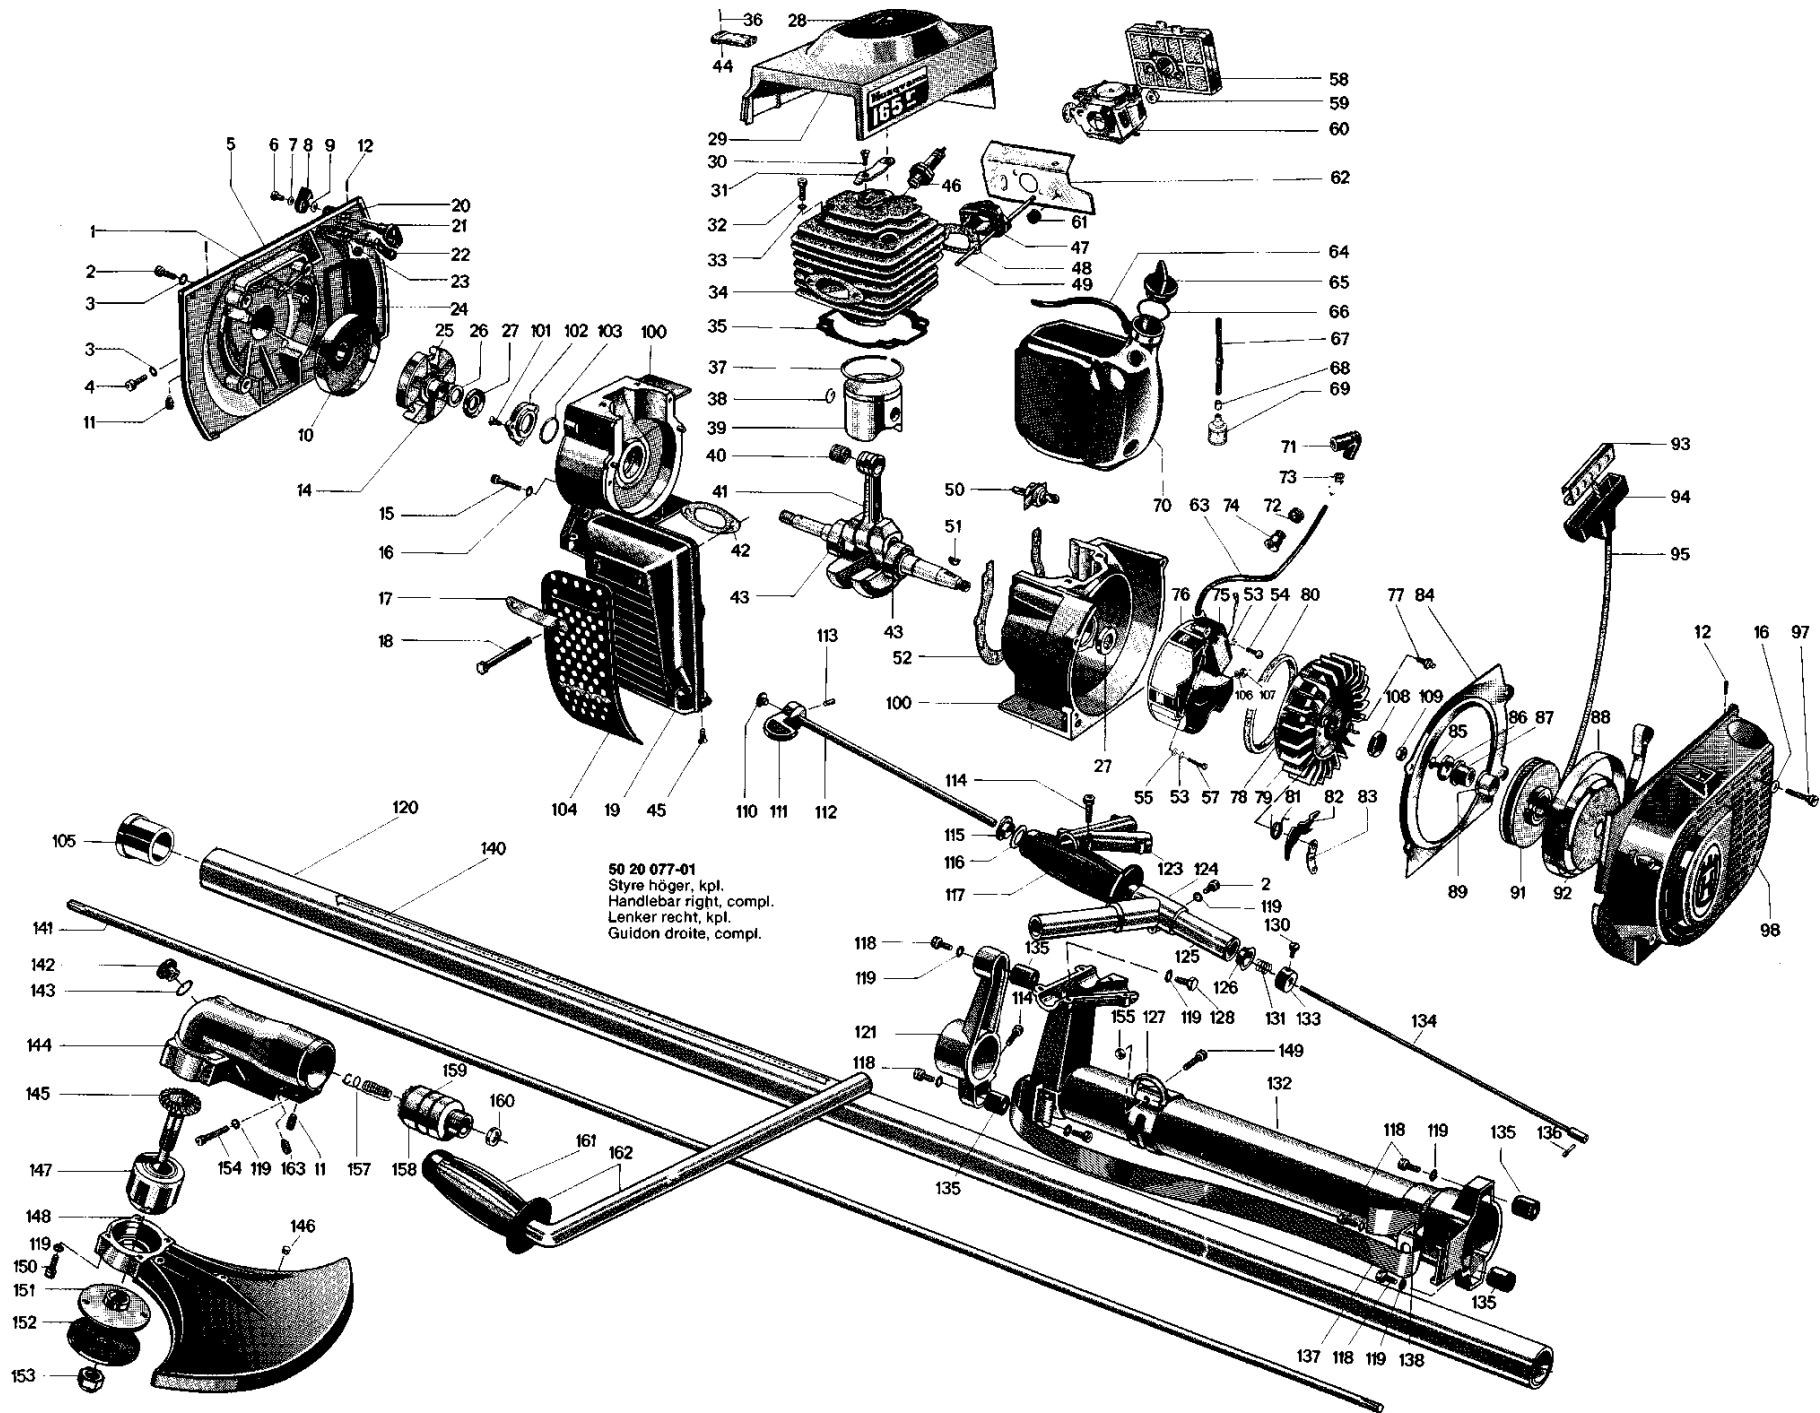

50 20 120-01 = Compl.

50 12 234-01
Packningssats
Set of gaskets
Dichtungssatz
Jeu de joints

50 15 467-01
Reservdelssats
Spare part kit
Ersatzteilsatz
Jeu de pièces de rechange

50 20 200-01 = Compl.