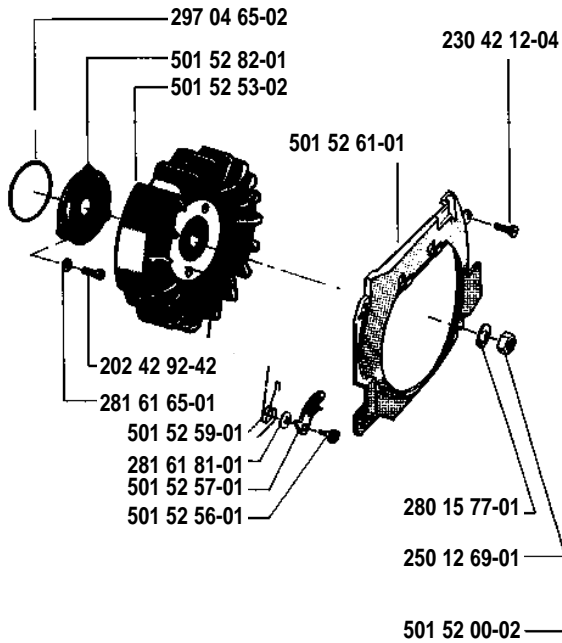

61

1. 1978

Reservdelar

Spare parts

Ersatzteile

Pièces de rechange

501 52 09-01
Kedjebremsa
Chain brake
Kettenbremse
Frein de chaîne

501 52 77-01=Compl.

50 15 277-01 = Compl.

50 12 234-01
Packningsatts, förgasare
Set of gaskets, carburettor
Dichtungssatz, Vergaser
Jeu de joints, carburateur

50 15 467-01
Rep. sats
Spare part kit
Ersatzteilsatz
Jeu de pièces de rechange