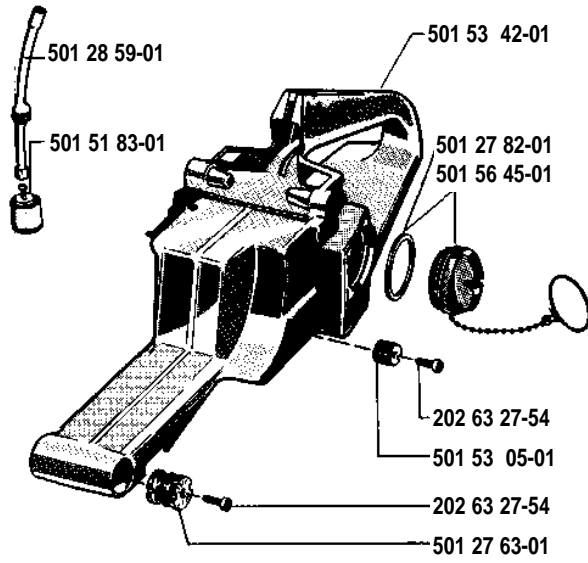

61

1. 1978

Reservdelar

Spare parts

Ersatzteile

Pièces de rechange

501 52 09-01
Kedjebremsa
Chain brake
Kettenbremse
Frein de chaîne

501 52 77-01=Compl.

50 15 277-01 = Compl.

50 12 234-01
Packningsatts, förgasare
Set of gaskets, carburettor
Dichtungssatz, Vergaser
Jeu de joints, carburateur

50 15 467-01
Rep. sats
Spare part kit
Ersatzteilsatz
Jeu de pièces de rechange