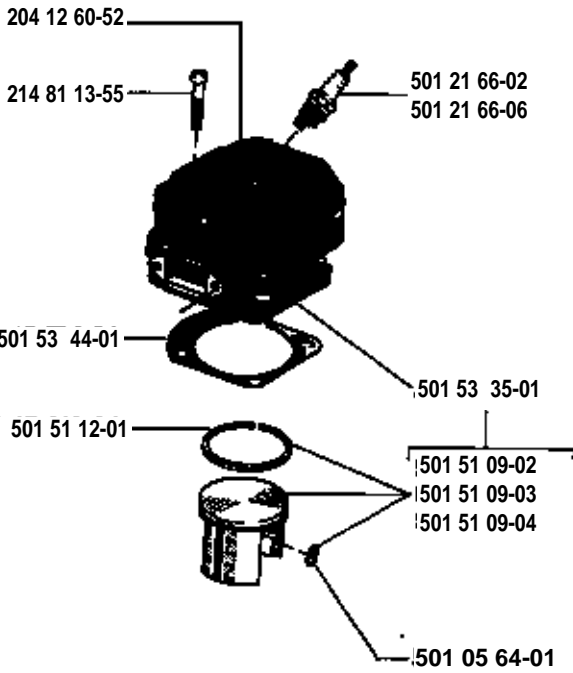

61

1. 1978

Reservdelar

Spare parts

Ersatzteile

Pièces de rechange

501 52 09-01
Kedjebremsa
Chain brake
Kettenbremse
Frein de chaîne

501 52 77-01=Compl.