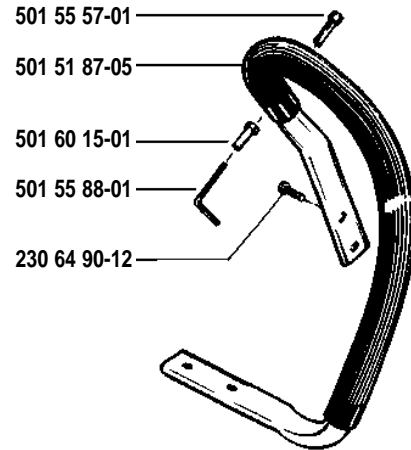

61

1. 1978

Reservdelar

Spare parts

Ersatzteile

Pièces de rechange

501 52 09-01
Kedjebremsa
Chain brake
Kettenbremse
Frein de chaîne

501 52 77-01=Compl.