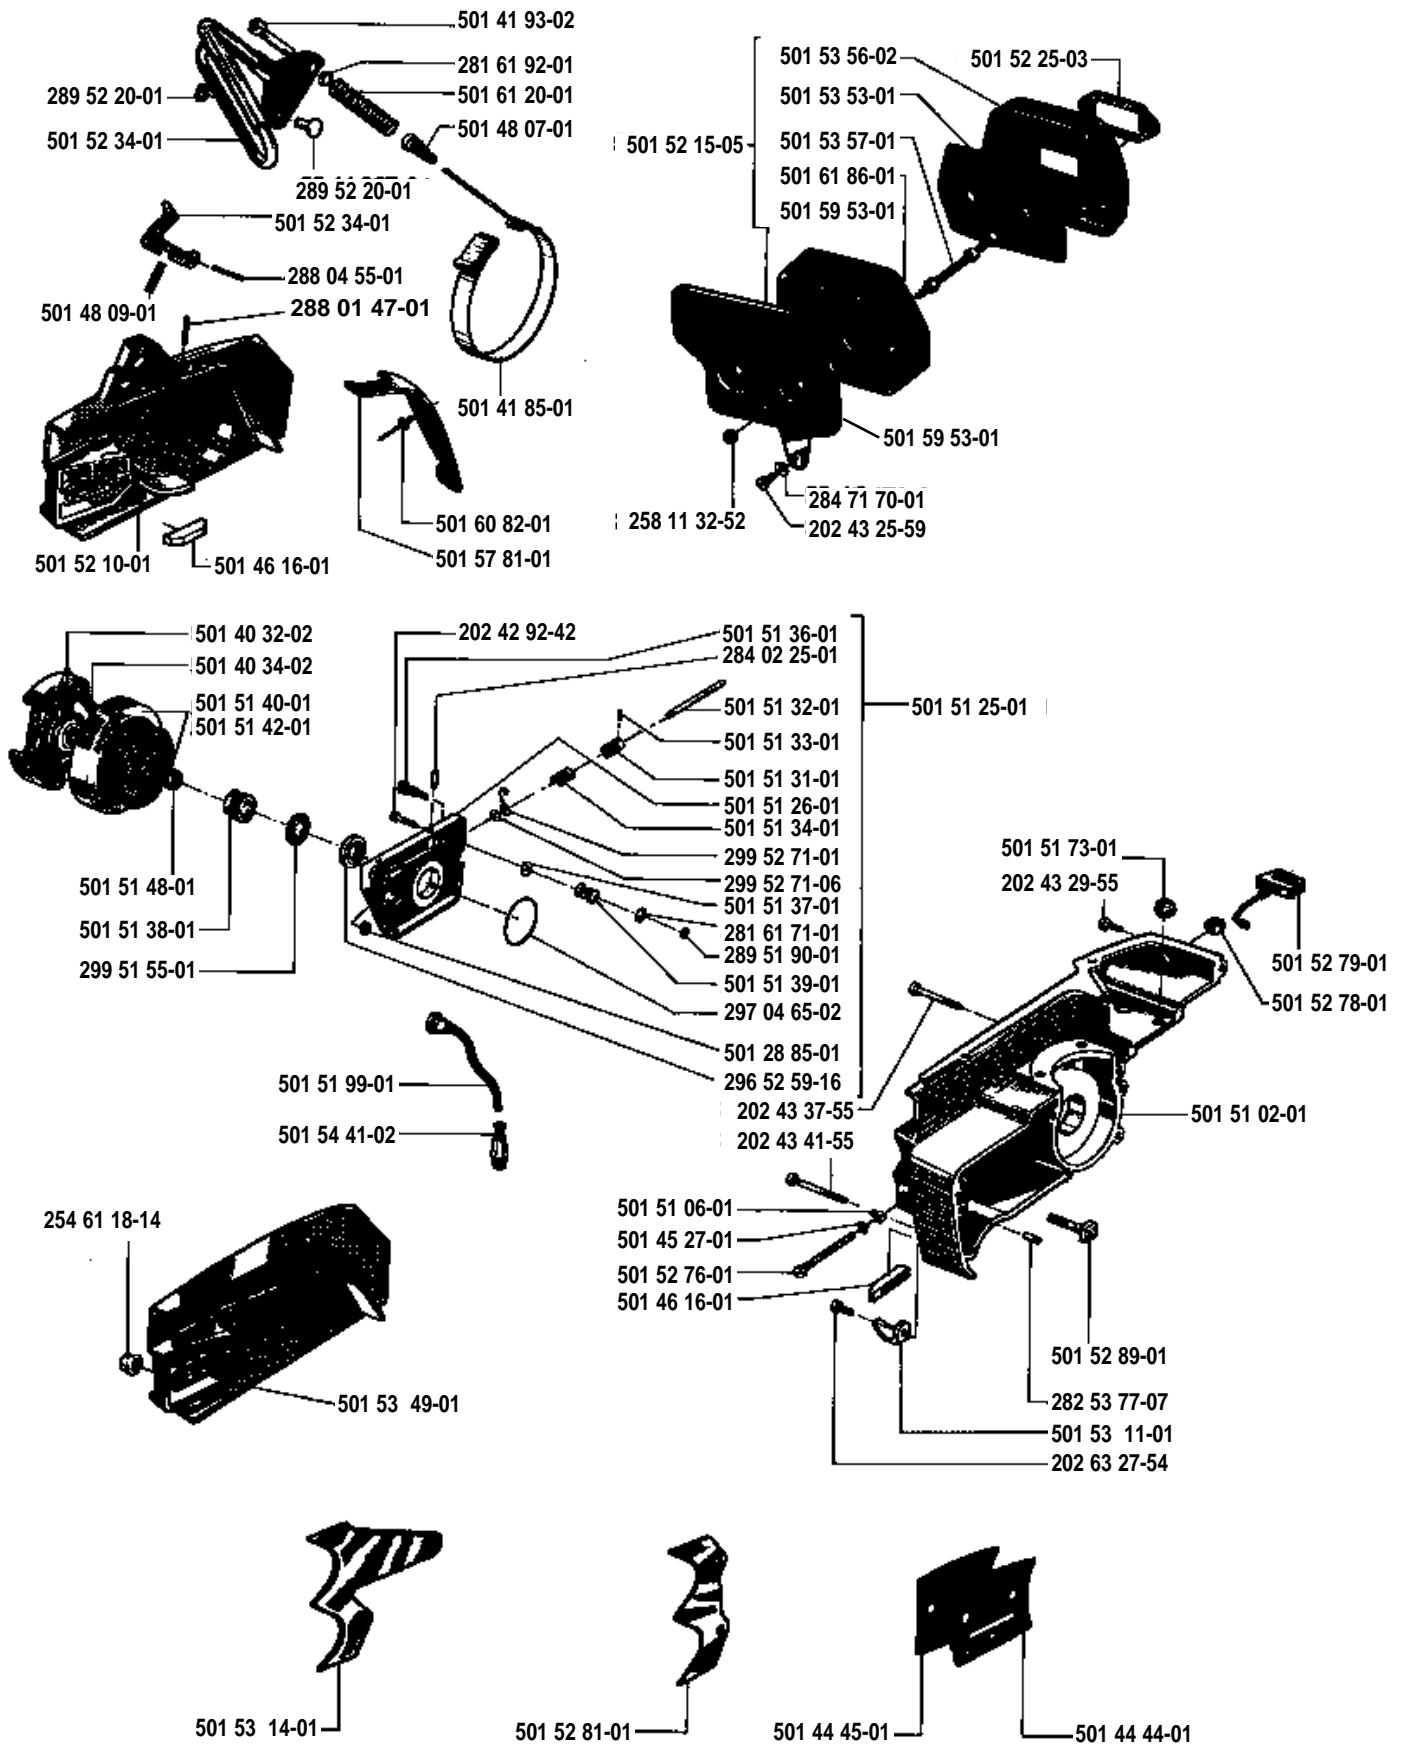

61

1. 1978

Reservdelar

Spare parts

Ersatzteile

Pièces de rechange

501 52 09-01
Kedjebremsa
Chain brake
Kettenbremse
Frein de chaîne

501 52 77-01=Compl.

50 15 277-01 = Compl.

50 12 234-01
Packningsatts, förgasare
Set of gaskets, carburettor
Dichtungssatz, Vergaser
Jeu de joints, carburateur

50 15 467-01
Rep. sats
Spare part kit
Ersatzteilsatz
Jeu de pièces de rechange