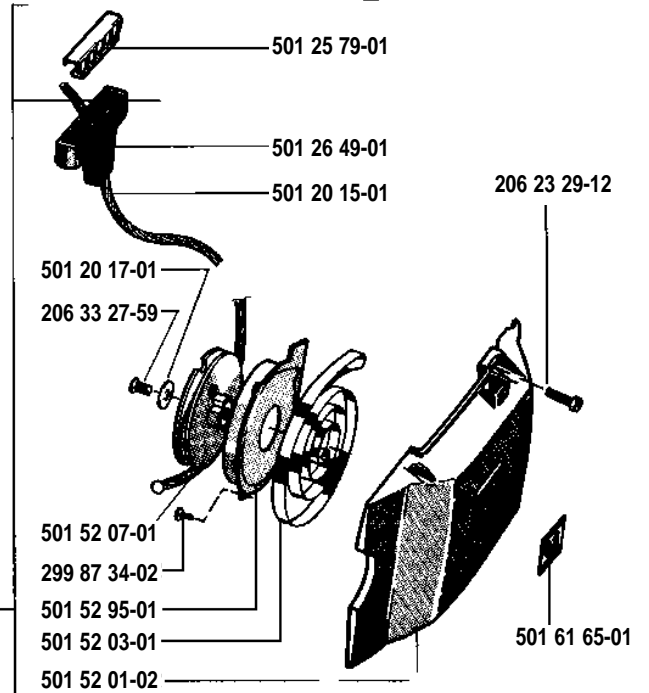

61

1. 1978

Reservdelar

Spare parts

Ersatzteile

Pièces de rechange

501 52 09-01
Kedjebremsa
Chain brake
Kettenbremse
Frein de chaîne

501 52 77-01=Compl.