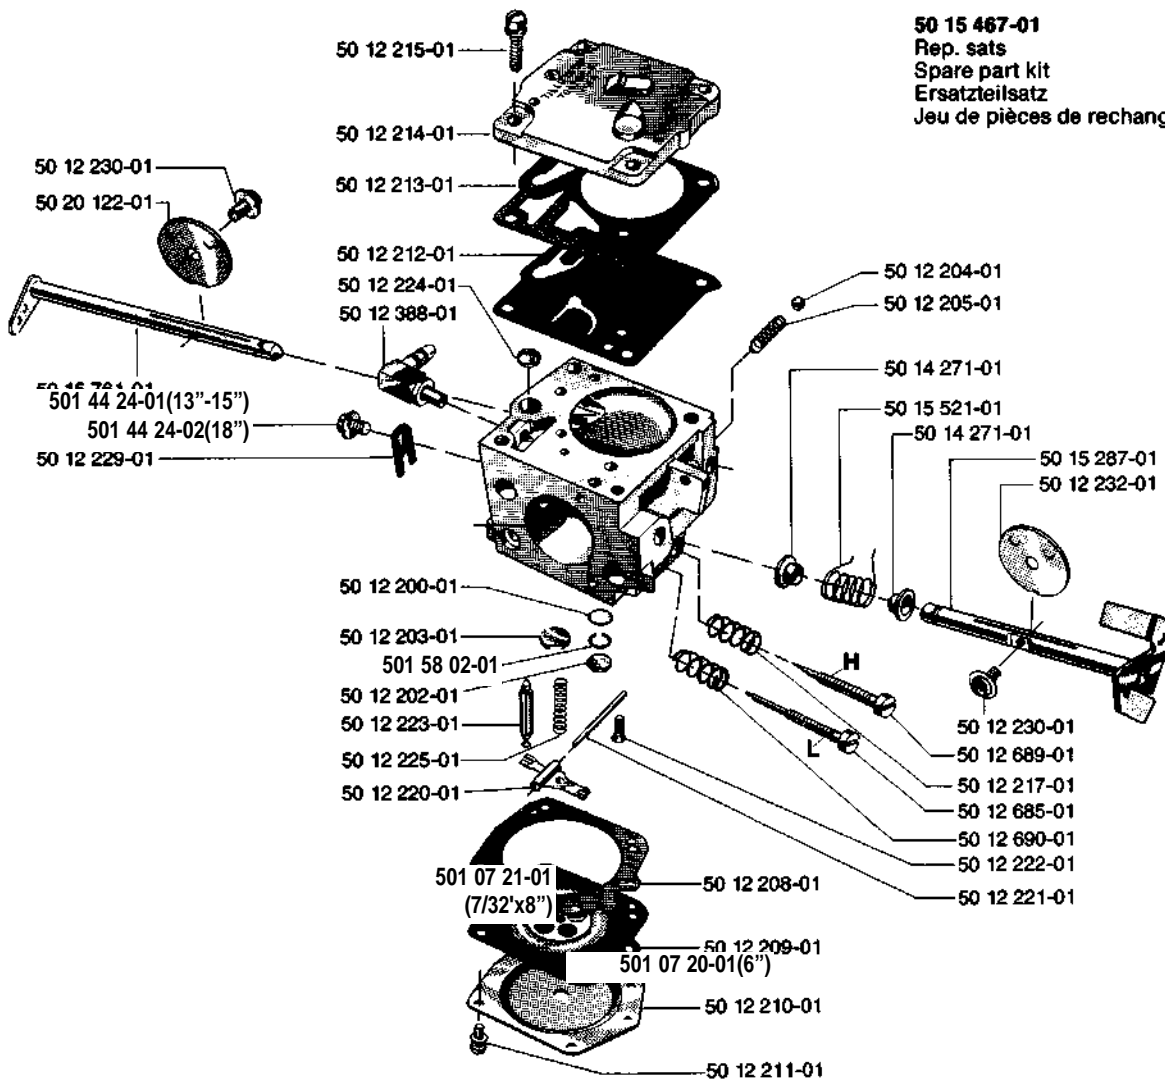

61

1. 1978

Reservdelar

Spare parts

Ersatzteile

Pièces de rechange

501 52 09-01
Kedjebremsa
Chain brake
Kettenbremse
Frein de chaîne

501 52 77-01=Compl.

50 15 277-01 = Compl.

50 12 234-01
Packningsatts, förgasare
Set of gaskets, carburettor
Dichtungssatz, Vergaser
Jeu de joints, carburateur

50 15 467-01
Rep. sats
Spare part kit
Ersatzteilsatz
Jeu de pièces de rechange