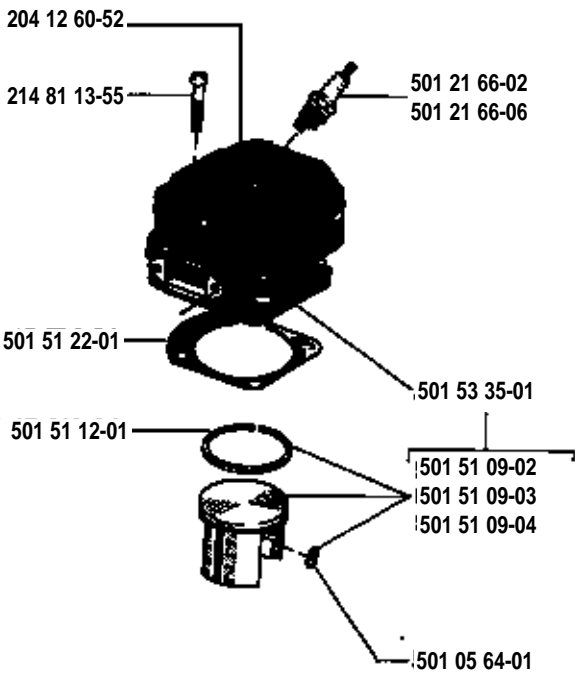

 **Husqvarna**

SERVICE 		11 SX 78.004
--	---	------------------------

2. 1978

Reservdelar

Spare parts

Ersatzteile

Pièces de rechange

501 52 09-01
 Kadjaebrama
 Chain brake
 Kettenbremse
 Frein de chaîne

501 52 77-01=Compl.

50 12 224-01
Par 501 22 34-01 gasare
Set of gaskets, carburettor
Dichtungssatz, Vergaser
Jeu de joints, carburateur

50 15 467-01
Ref 501 54 67-01
Spare part kit
Ersatzteilsatz
Jeu de pièces de rechange