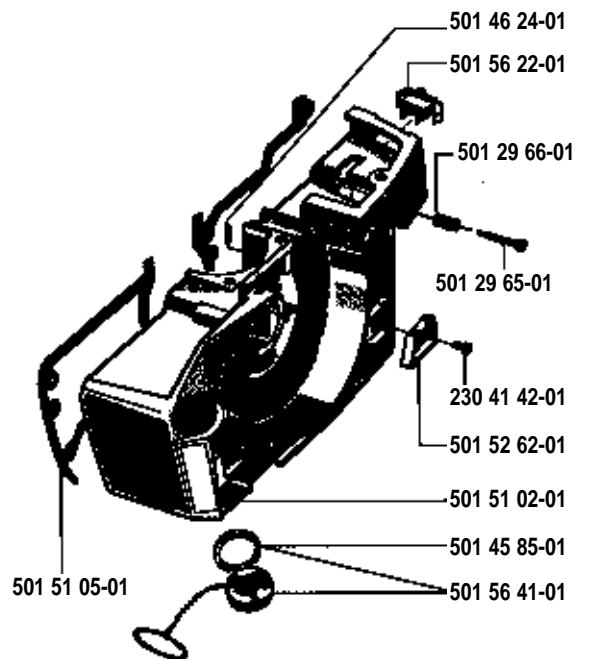

 **Husqvarna**

SERVICE 		11 SX 78.004
--	---	------------------------

2. 1978

Reservdelar

Spare parts

Ersatzteile

Pièces de rechange

501 52 09-01
 Kadjaebrama
 Chain brake
 Kettenbremse
 Frein de chaîne

501 52 77-01=Compl.

50 12 224-01
Par 501 22 34-01 gasare
Set of gaskets, carburettor
Dichtungssatz, Vergaser
Jeu de joints, carburateur

50 15 467-01
Ref 501 54 67-01
Spare part kit
Ersatzteilsatz
Jeu de pièces de rechange