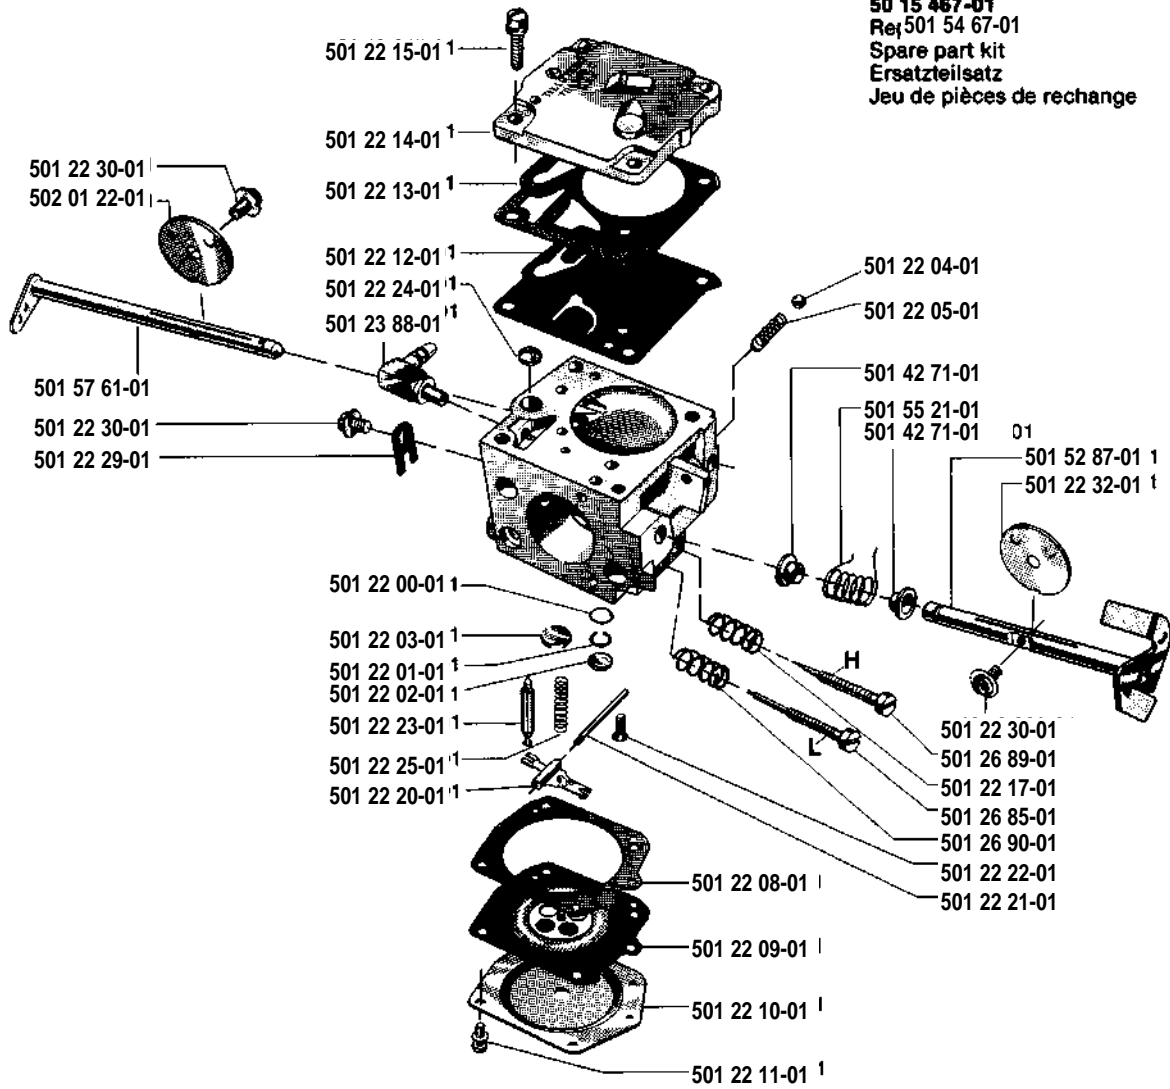

 **Husqvarna**

SERVICE 		11 SX 78.004
--	---	------------------------

2. 1978

Reservdelar

Spare parts

Ersatzteile

Pièces de rechange

501 52 09-01
 Kadjaebrama
 Chain brake
 Kettenbremse
 Frein de chaîne

501 52 77-01=Compl.

50 12 224-01
Par 501 22 34-01 gasare
Set of gaskets, carburettor
Dichtungssatz, Vergaser
Jeu de joints, carburateur

50 15 467-01
Ref 501 54 67-01
Spare part kit
Ersatzteilsatz
Jeu de pièces de rechange

Tillbehör
Accessories
Zubehöre
Accessoires

501 44 24-01(13"-15")
501 44 24-02(18")

501 58 02-01

501 07 21-01
(7/32"x8")

501 07 20-01(6")

501 09 12-01

501 09 13-01

502 50 75-01(Compl.)