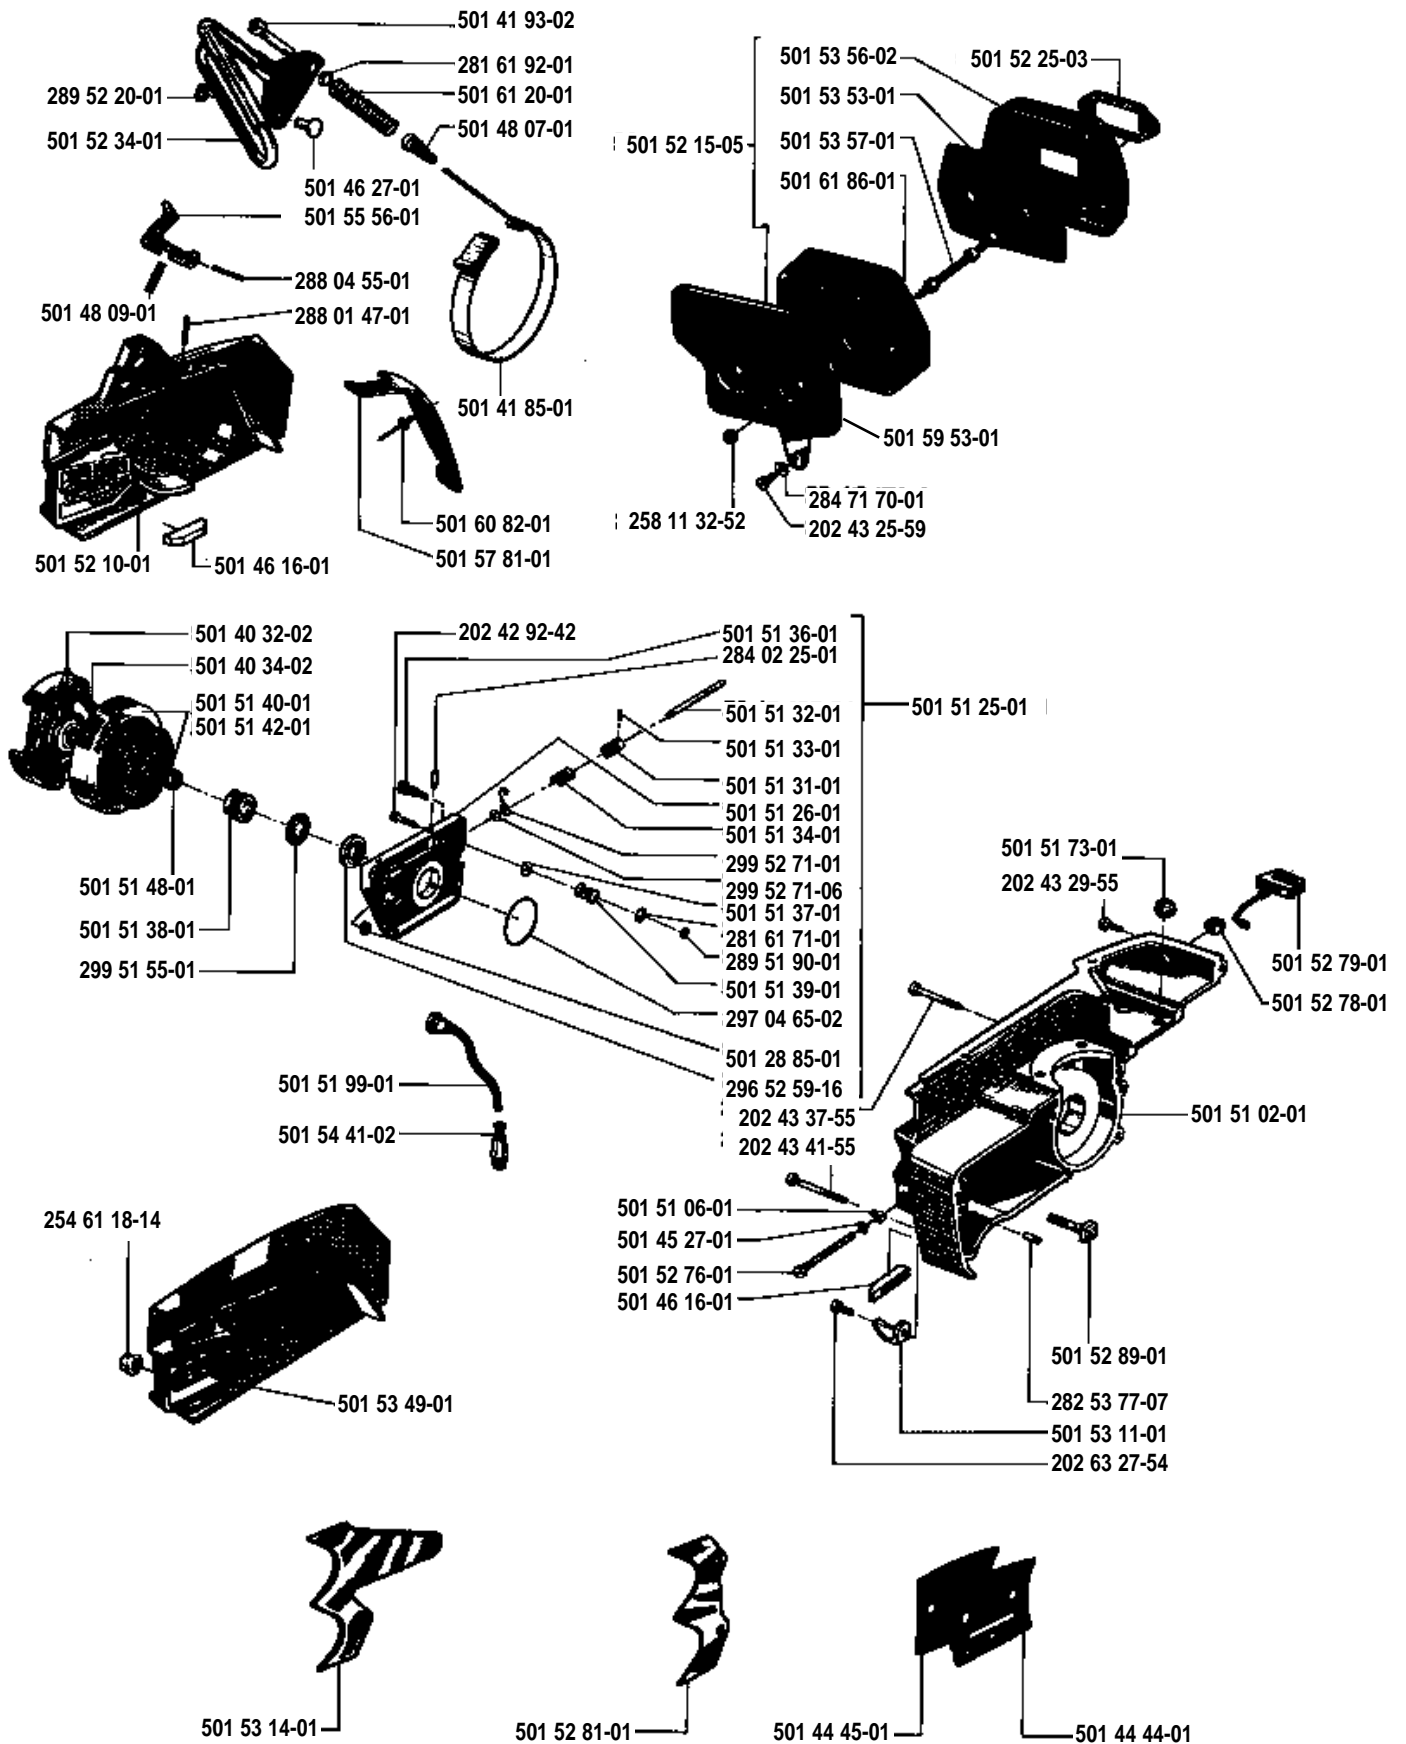

 **Husqvarna**

SERVICE 		11 SX 78.004
--	---	------------------------

2. 1978

Reservdelar

Spare parts

Ersatzteile

Pièces de rechange

501 52 09-01
 Kadjaebrama
 Chain brake
 Kettenbremse
 Frein de chaîne

501 52 77-01=Compl.

50 12 224-01
Par 501 22 34-01 gasare
Set of gaskets, carburettor
Dichtungssatz, Vergaser
Jeu de joints, carburateur

50 15 467-01
Ref 501 54 67-01
Spare part kit
Ersatzteilsatz
Jeu de pièces de rechange

Tillbehör
Accessories
Zubehöre
Accessoires

501 44 24-01(13"-15")
501 44 24-02(18")

501 58 02-01

501 07 21-01
(7/32"x8")

501 07 20-01(6")

501 09 12-01

501 09 13-01

502 50 75-01(Compl.)