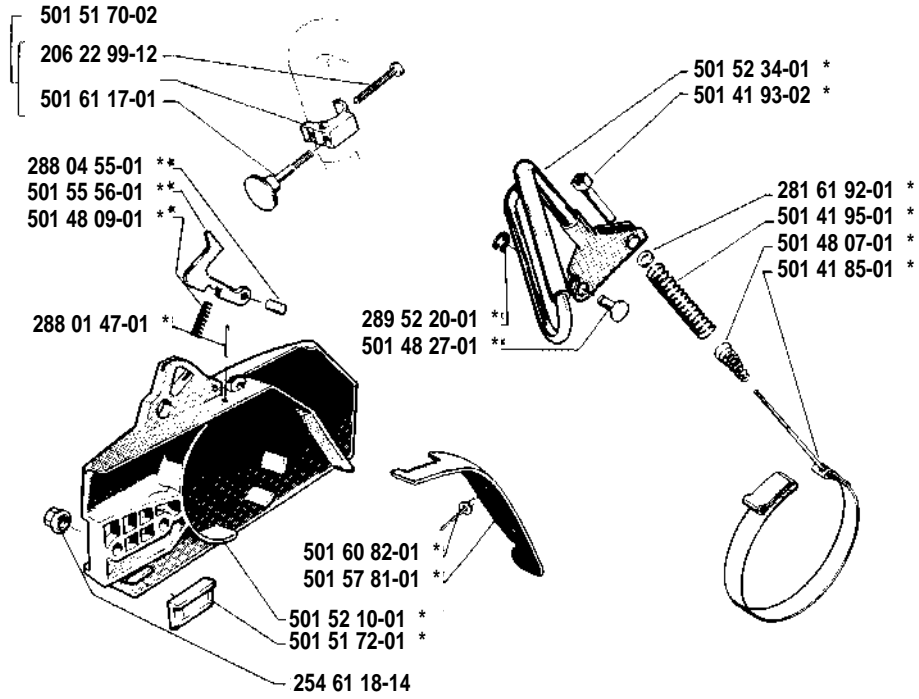

3. 1979

Reservdelar

Spare parts

Ersatzteile

Pièces de rechange

A

* compl 501 52 09-01

B

K

* compl. 501 52 00-02

H

J

L 501 52 77-01 = Compl.

Tillotson HS 163 A

Tillbehör
Accessories
Zubehöre
Accessoires

501 44 24-01 (13"-15")
501 44 24-02 (18")