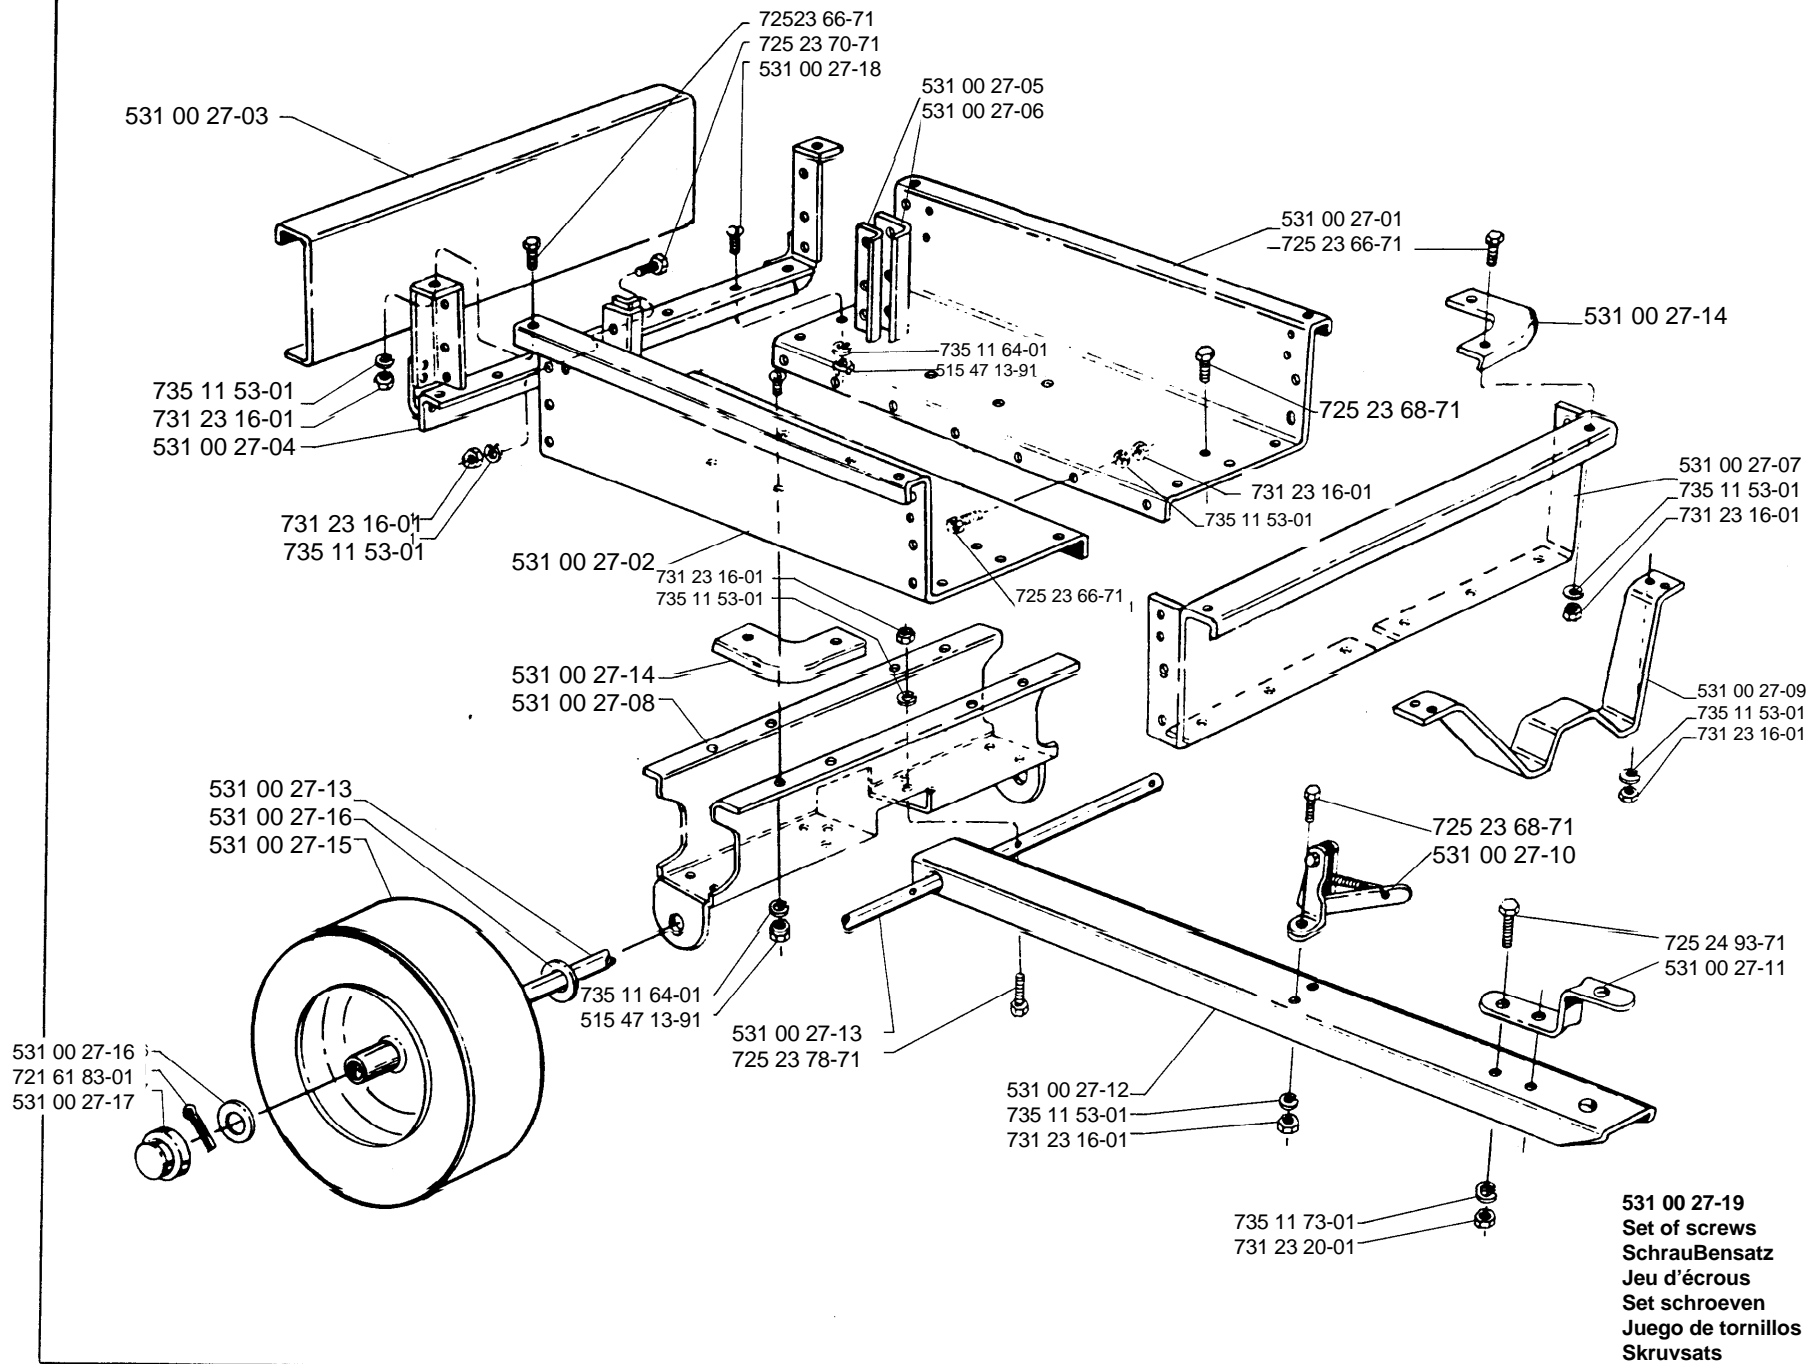

Trailer 275

1.1990

Spare parts

Ersatzteile

Pièces détachées

Reserve onderdelen

Repuestos

Reservdelar

PARTNUMBER
TEIL-NR
N° DE RÉF
N° REF
REF. NR.

531 00 27-01
531 00 27-02
531 00 27-03
531 00 27-04
531 00 27-05
531 00 27-06
531 00 27-07
531 00 27-08
531 00 27-09
531 00 27-10

531 00 27-11
531 00 27-12
531 00 27-13
531 00 27-14
531 00 27-15
531 00 27-16
531 00 27-17
531 00 27-18
531 00 27-19
515 47 13-91

721 61 83-01
725 23 66-71
725 23 68-71
725 23 70-71
725 23 78-71
725 23 79-71
725 24 93-71
731 23 16-01
731 23 20-01
735 11 53-01
735 11 64-01
735 11 73-01