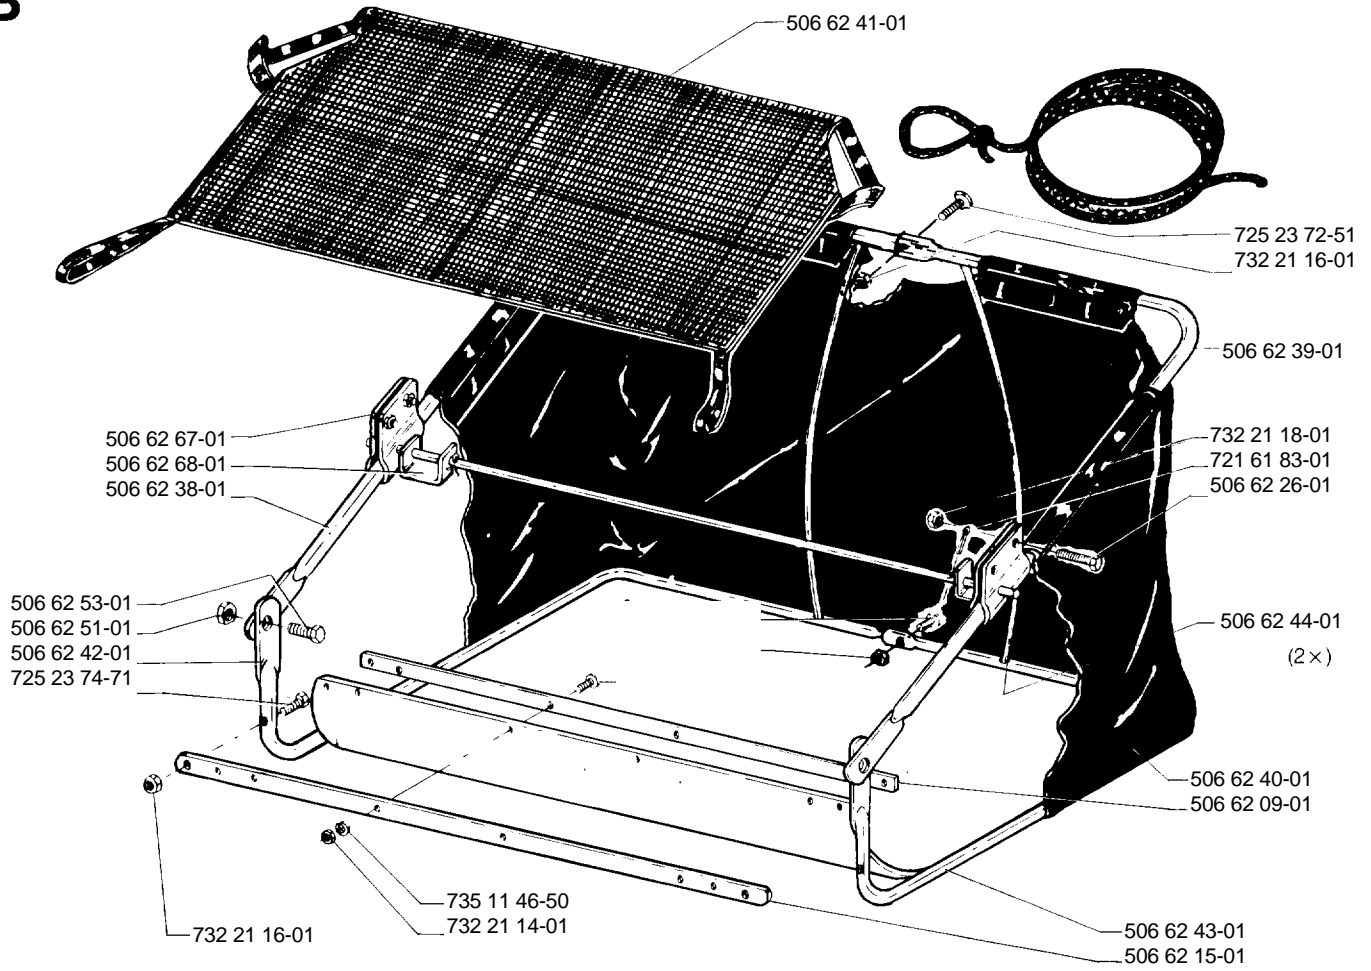

Sweeper 960

1.1990

Spare parts

Ersatzteile

Pièces détachées

Reserve onderdelen

Repuestos

Reservdelar

A

C

B**D**

PARTNUMBER TEIL-NR N° DE RÉF N° REF. REF. NR.	SQUARE VIERECK CARREAU CUADRO RUTA.
506 62 00-01	C
506 62 01-01	C
506 62 02-01	C
506 62 03-01	C
506 62 04-01	C
506 62 05-01	D
506 62 06-01	D
506 62 07-01	D
506 62 08-01	A
506 62 09-01	B,C
506 62 10-01	D
506 62 11-01	C
506 62 12-01	C
506 62 13-01	D
506 62 14-01	B
506 62 15-01	B
506 62 16-01	A
506 62 17-01	A
506 62 18-01	A
506 62 19-01	A
506 62 20-01	C
506 62 21-01	D
506 62 22-01	A,C
506 62 23-01	A
506 62 24-01	A
506 62 25-01	A
506 62 26-01	C
506 62 26-01	B
506 62 27-01	A
506 62 29-01	C
506 62 30-01	A
506 62 31-01	A
506 62 32-01	A
506 62 33-01	A
506 62 35-01	A
506 62 36-01	A
506 62 37-01	C
506 62 38-01	B
506 62 39-01	B
506 62 40-01	B
506 62 41-01	B
506 62 42-01	B
506 62 43-01	B
506 62 44-01	B
506 62 45-01	C
506 62 46-01	C
506 62 47-01	A
506 62 48-01	A
506 62 49-01	C
506 62 50-01	C
506 62 51-01	B,C
506 62 52-01	A
506 62 53-01	B,D
506 62 54-01	A
506 62 55-01	C
506 62 56-01	C
506 62 57-01	C
506 62 58-01	A
506 62 59-01	D
506 62 60-01	D
506 62 61-01	C
506 62 62-01	C
506 62 63-01	C
506 62 64-01	C
506 62 65-01	C
506 62 66-01	D
506 62 67-01	B
506 62 68-01	B
721 61 83-01	B
721 68 02-51	C
722 78 70-03	C
725 23 29-51	B
725 23 33-51	A
725 23 70-51	C
725 23 72-51	A,B
725 23 74-71	B
732 21 14-01	A,B,C
732 21 16-01	A,B,C
732 21 18-01	B
734 11 56-01	A,C
734 11 64-01	D
734 11 73-41	A,C,D
735 11 46-50	A,B,C
735 11 64-05	C,D