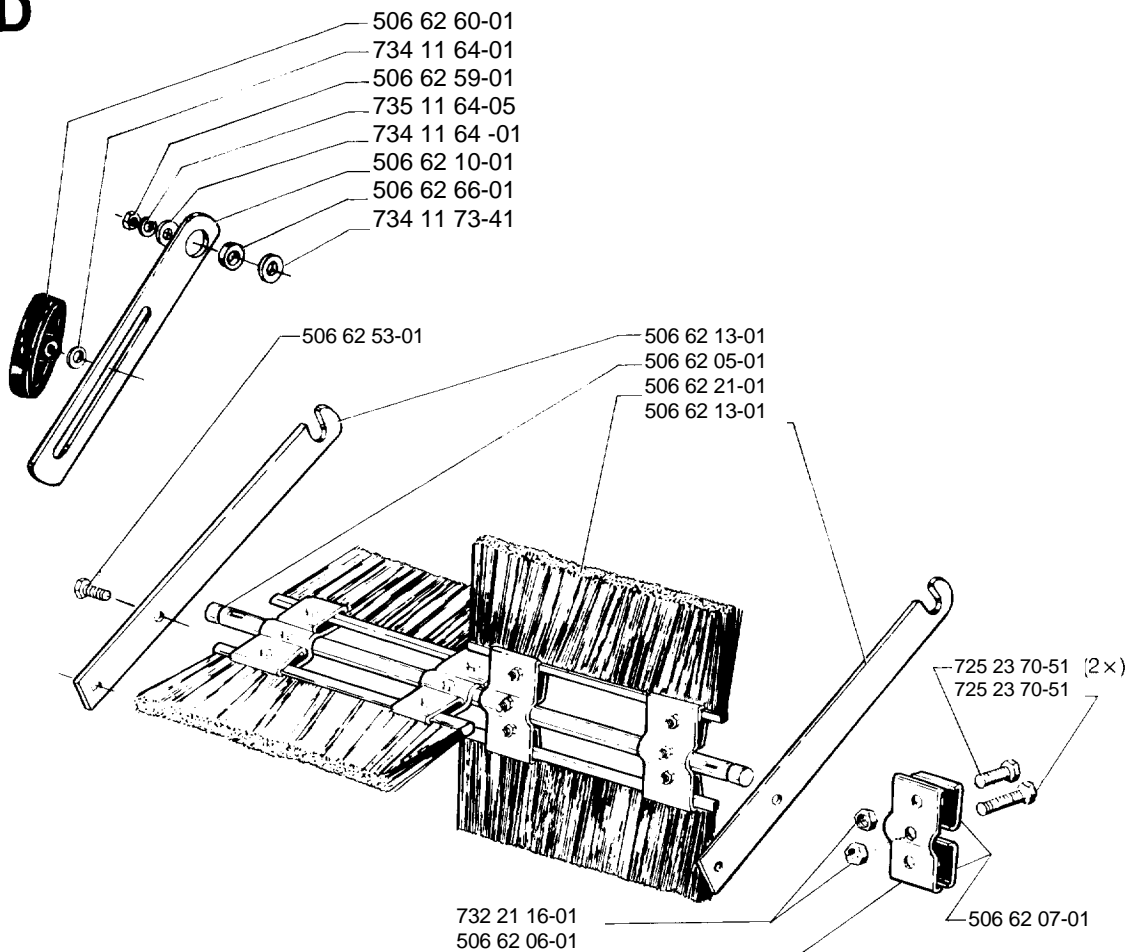

Sweeper 960

1.1990

Spare parts

Ersatzteile

Pièces détachées

Reserve onderdelen

Repuestos

Reservdelar

A

C

B**D**

PARTNUMBER TEIL-NR N° DE RÉF N° REF. REF. NR.	SQUARE VIERECK CARREAU CUADRO RUTA.
506 62 00-01	C
506 62 01-01	C
506 62 02-01	C
506 62 03-01	C
506 62 04-01	C
506 62 05-01	D
506 62 06-01	D
506 62 07-01	D
506 62 08-01	A
506 62 09-01	B,C
506 62 10-01	D
506 62 11-01	C
506 62 12-01	C
506 62 13-01	D
506 62 14-01	B
506 62 15-01	B
506 62 16-01	A
506 62 17-01	A
506 62 18-01	A
506 62 19-01	A
506 62 20-01	C
506 62 21-01	D
506 62 22-01	A,C
506 62 23-01	A
506 62 24-01	A
506 62 25-01	A
506 62 26-01	C
506 62 26-01	B
506 62 27-01	A
506 62 29-01	C
506 62 30-01	A
506 62 31-01	A
506 62 32-01	A
506 62 33-01	A
506 62 35-01	A
506 62 36-01	A
506 62 37-01	C
506 62 38-01	B
506 62 39-01	B
506 62 40-01	B
506 62 41-01	B
506 62 42-01	B
506 62 43-01	B
506 62 44-01	B
506 62 45-01	C
506 62 46-01	C
506 62 47-01	A
506 62 48-01	A
506 62 49-01	C
506 62 50-01	C
506 62 51-01	B,C
506 62 52-01	A
506 62 53-01	B,D
506 62 54-01	A
506 62 55-01	C
506 62 56-01	C
506 62 57-01	C
506 62 58-01	A
506 62 59-01	D
506 62 60-01	D
506 62 61-01	C
506 62 62-01	C
506 62 63-01	C
506 62 64-01	C
506 62 65-01	C
506 62 66-01	D
506 62 67-01	B
506 62 68-01	B
721 61 83-01	B
721 68 02-51	C
722 78 70-03	C
725 23 29-51	B
725 23 33-51	A
725 23 70-51	C
725 23 72-51	A,B
725 23 74-71	B
732 21 14-01	A,B,C
732 21 16-01	A,B,C
732 21 18-01	B
734 11 56-01	A,C
734 11 64-01	D
734 11 73-41	A,C,D
735 11 46-50	A,B,C
735 11 64-05	C,D