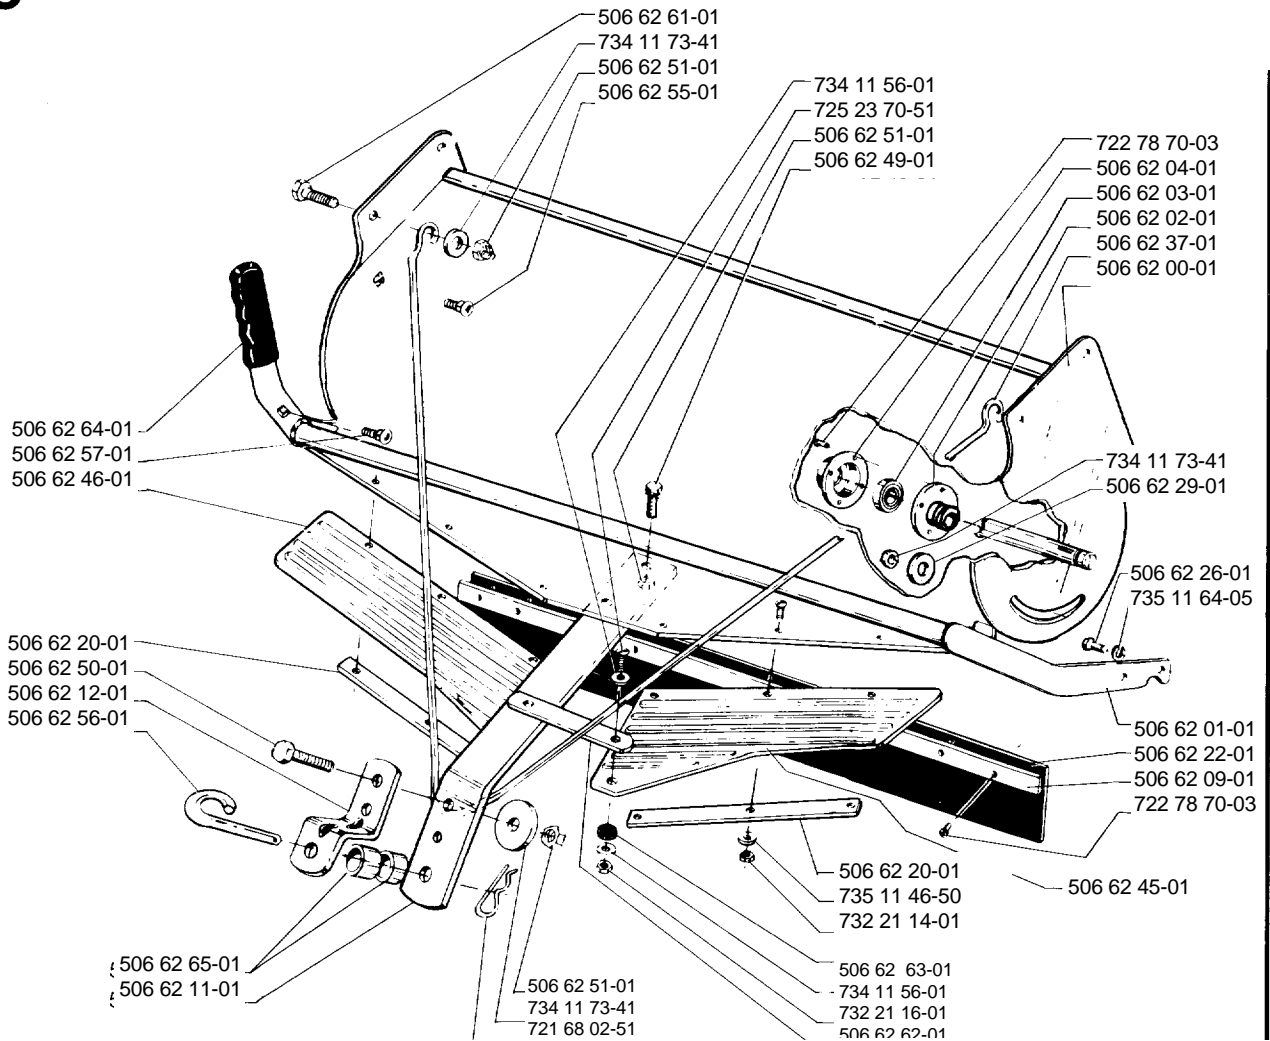

Sweeper 960

1.1990

Spare parts

Ersatzteile

Pièces détachées

Reserve onderdelen

Repuestos

Reservdelar

A

C

B**D**

PARTNUMBER TEIL-NR N° DE RÉF N° REF. REF. NR.	SQUARE VIERECK CARREAU CUADRO RUTA.
506 62 00-01	C
506 62 01-01	C
506 62 02-01	C
506 62 03-01	C
506 62 04-01	C
506 62 05-01	D
506 62 06-01	D
506 62 07-01	D
506 62 08-01	A
506 62 09-01	B,C
506 62 10-01	D
506 62 11-01	C
506 62 12-01	C
506 62 13-01	D
506 62 14-01	B
506 62 15-01	B
506 62 16-01	A
506 62 17-01	A
506 62 18-01	A
506 62 19-01	A
506 62 20-01	C
506 62 21-01	D
506 62 22-01	A,C
506 62 23-01	A
506 62 24-01	A
506 62 25-01	A
506 62 26-01	C
506 62 26-01	B
506 62 27-01	A
506 62 29-01	C
506 62 30-01	A
506 62 31-01	A
506 62 32-01	A
506 62 33-01	A
506 62 35-01	A
506 62 36-01	A
506 62 37-01	C
506 62 38-01	B
506 62 39-01	B
506 62 40-01	B
506 62 41-01	B
506 62 42-01	B
506 62 43-01	B
506 62 44-01	B
506 62 45-01	C
506 62 46-01	C
506 62 47-01	A
506 62 48-01	A
506 62 49-01	C
506 62 50-01	C
506 62 51-01	B,C
506 62 52-01	A
506 62 53-01	B,D
506 62 54-01	A
506 62 55-01	C
506 62 56-01	C
506 62 57-01	C
506 62 58-01	A
506 62 59-01	D
506 62 60-01	D
506 62 61-01	C
506 62 62-01	C
506 62 63-01	C
506 62 64-01	C
506 62 65-01	C
506 62 66-01	D
506 62 67-01	B
506 62 68-01	B
721 61 83-01	B
721 68 02-51	C
722 78 70-03	C
725 23 29-51	B
725 23 33-51	A
725 23 70-51	C
725 23 72-51	A,B
725 23 74-71	B
732 21 14-01	A,B,C
732 21 16-01	A,B,C
732 21 18-01	B
734 11 56-01	A,C
734 11 64-01	D
734 11 73-41	A,C,D
735 11 46-50	A,B,C
735 11 64-05	C,D