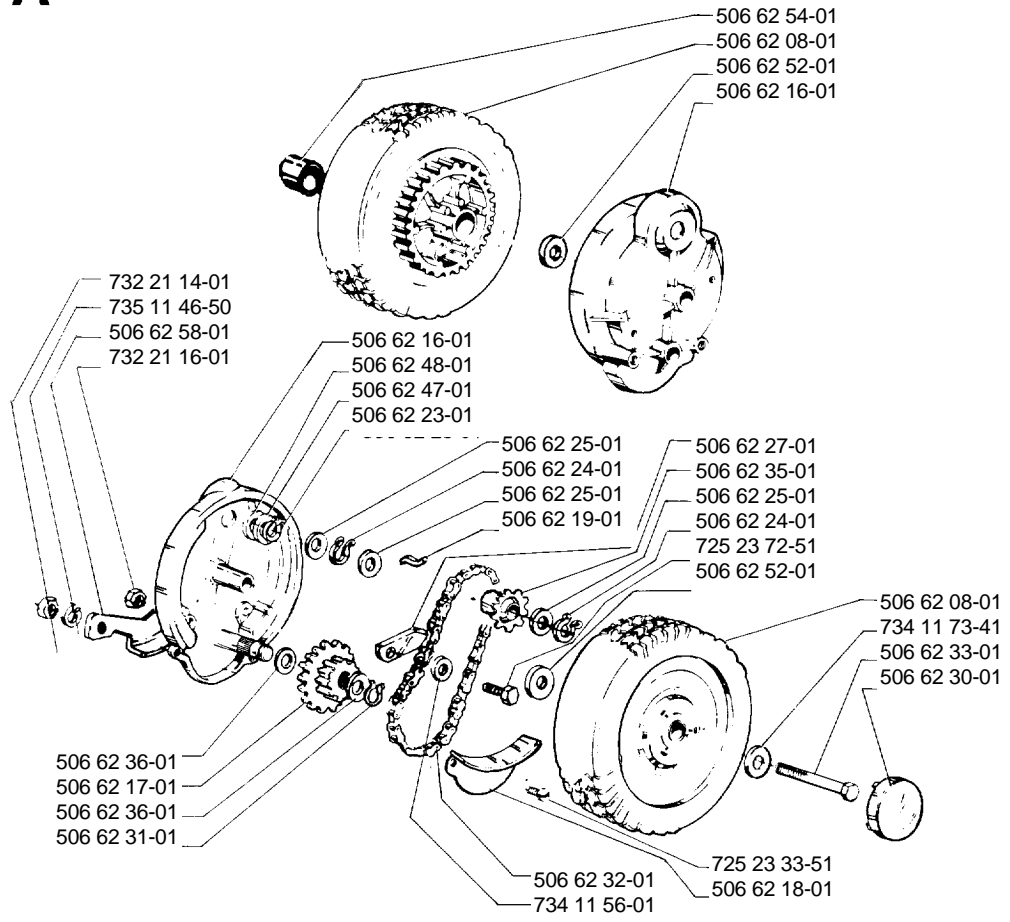

Sweeper 960

1.1990

Spare parts

Ersatzteile

Pièces détachées

Reserve onderdelen

Repuestos

Reservdelar

A

C

B**D**

PARTNUMBER TEIL-NR N° DE RÉF N° REF. REF. NR.	SQUARE VIERECK CARREAU CUADRO RUTA.
506 62 00-01	C
506 62 01-01	C
506 62 02-01	C
506 62 03-01	C
506 62 04-01	C
506 62 05-01	D
506 62 06-01	D
506 62 07-01	D
506 62 08-01	A
506 62 09-01	B,C
506 62 10-01	D
506 62 11-01	C
506 62 12-01	C
506 62 13-01	D
506 62 14-01	B
506 62 15-01	B
506 62 16-01	A
506 62 17-01	A
506 62 18-01	A
506 62 19-01	A
506 62 20-01	C
506 62 21-01	D
506 62 22-01	A,C
506 62 23-01	A
506 62 24-01	A
506 62 25-01	A
506 62 26-01	C
506 62 26-01	B
506 62 27-01	A
506 62 29-01	C
506 62 30-01	A
506 62 31-01	A
506 62 32-01	A
506 62 33-01	A
506 62 35-01	A
506 62 36-01	A
506 62 37-01	C
506 62 38-01	B
506 62 39-01	B
506 62 40-01	B
506 62 41-01	B
506 62 42-01	B
506 62 43-01	B
506 62 44-01	B
506 62 45-01	C
506 62 46-01	C
506 62 47-01	A
506 62 48-01	A
506 62 49-01	C
506 62 50-01	C
506 62 51-01	B,C
506 62 52-01	A
506 62 53-01	B,D
506 62 54-01	A
506 62 55-01	C
506 62 56-01	C
506 62 57-01	C
506 62 58-01	A
506 62 59-01	D
506 62 60-01	D
506 62 61-01	C
506 62 62-01	C
506 62 63-01	C
506 62 64-01	C
506 62 65-01	C
506 62 66-01	D
506 62 67-01	B
506 62 68-01	B
721 61 83-01	B
721 68 02-51	C
722 78 70-03	C
725 23 29-51	B
725 23 33-51	A
725 23 70-51	C
725 23 72-51	A,B
725 23 74-71	B
732 21 14-01	A,B,C
732 21 16-01	A,B,C
732 21 18-01	B
734 11 56-01	A,C
734 11 64-01	D
734 11 73-41	A,C,D
735 11 46-50	A,B,C
735 11 64-05	C,D