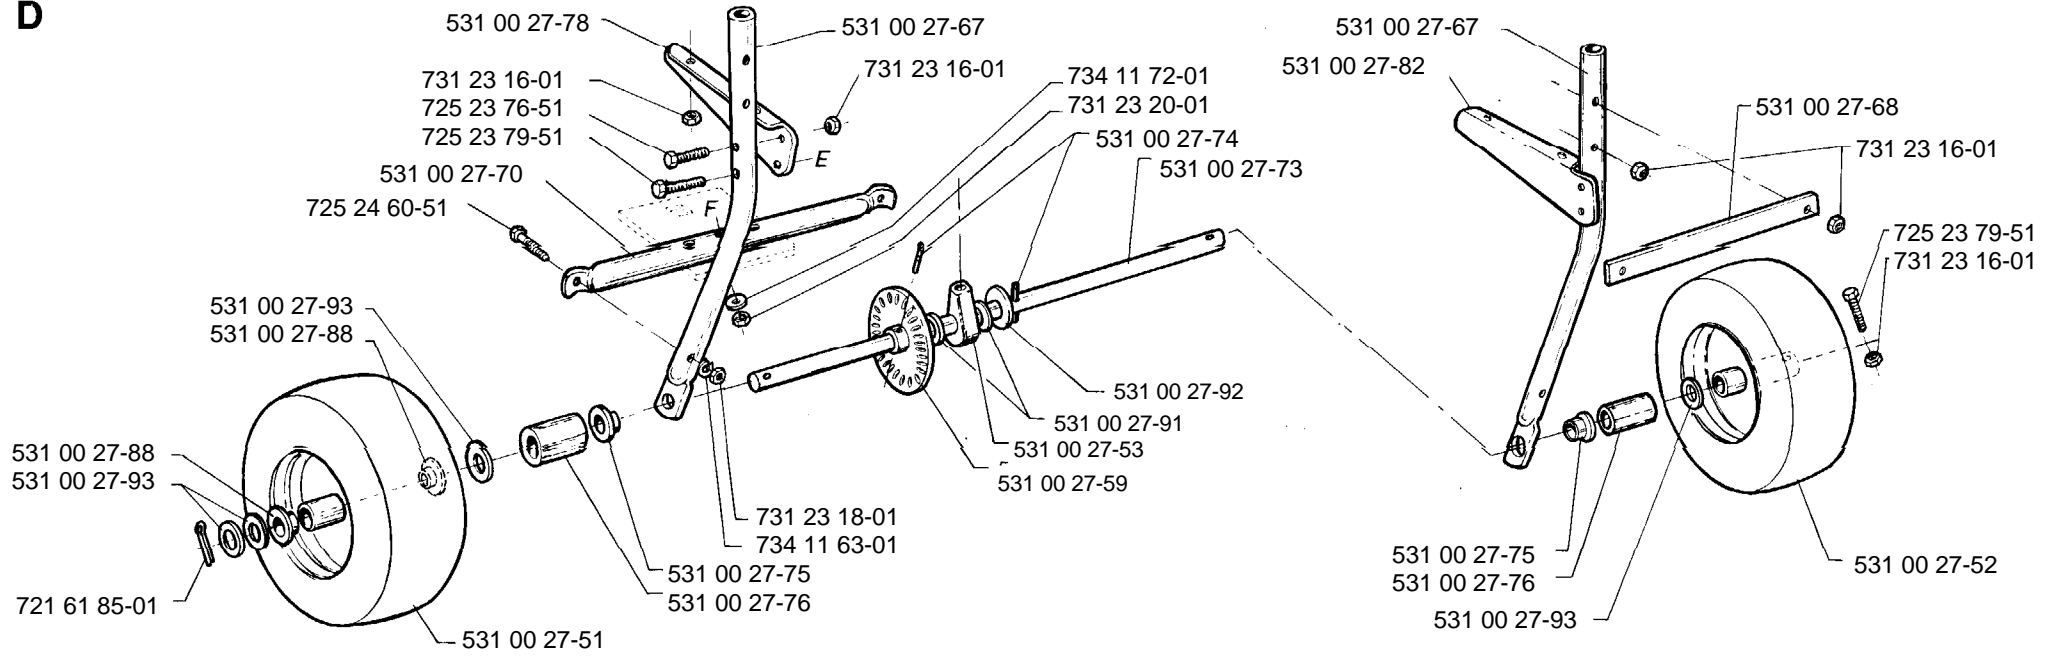

Spreader

1.1990

Spare parts

Ersatzteile

Pièces détachées

Reserve onderdelen

Repuestos

Reservdelar

A**B****C**

D

PARTNUMBER SQUARE NOTE

531 00 27-50	A
531 00 27-51	D
531 00 27-52	D
531 00 27-53	D
531 00 27-54	A
531 00 27-55	A
531 00 27-56	C
531 00 27-57	A
531 00 27-58	A
531 00 27-59	D
531 00 27-60	B
531 00 27-61	A
531 00 27-62	B
531 00 27-63	A
531 00 27-65	A
531 00 27-66	A
531 00 27-67	D
531 00 27-68	D
531 00 27-69	A
531 00 27-70	D
531 00 27-71	C
531 00 27-72	C
531 00 27-73	D
531 00 27-74	D
531 00 27-75	D
531 00 27-76	D
531 00 27-77	A
531 00 27-78	D
531 00 27-79	B
531 00 27-80	B
531 00 27-81	B
531 00 27-82	D
531 00 27-83	A,B
531 00 27-84	B
531 00 27-85	B
531 00 27-86	B
531 00 27-87	B
531 00 27-88	D
531 00 27-89	C
531 00 27-90	A
531 00 27-91	D
531 00 27-92	D
531 00 27-93	D
721 61 67-01	A,B
721 61 85-01	D
725 23 70-71	A,B
725 23 76-51	A,C,D
725 23 79-51	A,B,D
725 24 60-51	D
725 24 95-71	C
725 25 00-51	C
725 25 01-51	C
731 23 16-01	A,B,D
731 23 18-01	D
731 23 20-01	A,C,D
734 11 52-01	A,C
734 11 63-01	D
734 11 72-01	C,D