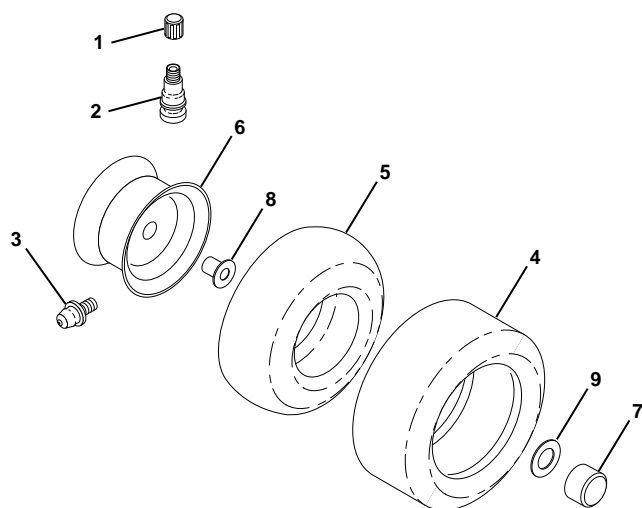

KEY PART NO. NO.	DESCRIPTION
1	532142671
2	532002274
3	532134400
4	532105904
5	532105905
6	532138235
7	532134399
8	873810500
9	532143045
10	532142672
11	532134793
12	532143051
13	532120415
14	532142674
15	532138234
16	532110078
17	532105909
18	532105910
19	532105911
20	532142675
21	532138246
22	532138236
23	532134791
24	532142676
25	532002244
26	532105916
27	532120470
28	532110070
29	532142677
30	532120405
31	532108980
32	532134796
33	532138239
34	532106596
35	532105925
36	532002232
37	532108978
38	532110079
39	532124639
40	532120472
41	532105928
42	532110084
43	532134394
44	532120473
45	532142678
46	532120407
47	532106589
48	532105937
49	532120523
50	532120951
51	532002226
52	532134401
53	532002264
54	532120474
55	532110081
56	532105941
57	532110071
58	532120952
59	532110082
60	532123908
61	532142680
62	532120961
63	532007294
64	532108989
65	532120953
66	532120954
67	532134799
68	532138244
69	532108996
70	532120956
71	532120416

* Use in combinations to maintain proper clearances

** Order Key No. 15

NOTE: All component dimensions given in U.S. inches
1 inch = 25.4 mm

REPAIR PARTS

11 HP 36" TRACTOR - MODEL NO. LR111 (954001212A)

DECALS

WHEELS & TIRES

KEY NO.	PART NO.	DESCRIPTION
1	532059192	Cap, Valve
2	532065139	Stem, Valve
3	532124957	Fitting, Grease (Front Wheels Only)
4	532123410	Tire, Front
4	532106230	Tire, Rear
5	532059904	Tube, Front (Optional Service Items Only)
5	532008134	Tube, Rear (Optional Service Items Only)
6	532140298	Rim, Front
6	532140453	Rim, Rear
7	532104757	Cap Axle
8	532124959	Bearing Flange
9	532121748	Washer 25/32 x 1-5/8 x 16 Ga.