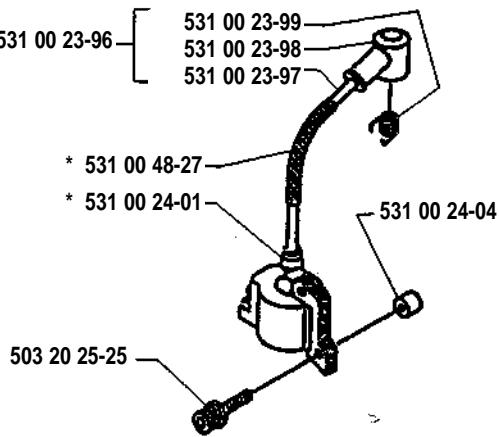

122L

1.1995

Spare parts

Ersatzteile

Pièces détachées

Reserve onderdelen

Repuestos

Reservdelar

A**B**

* compl 531 00 48-26

* 531 00 23-96

**C****D**

E

F

G

H

J

K

* compl 531 00 48-49

L

* compl 502 18 14-01

M

N

P * compl 531 00 48-34

Q

Correction:
531 00 24-68

5351 00 24-68
(USA)

502 19 30-01

501 31 40-01

502 16 43-01

503 20 00-03

502 10 47-01