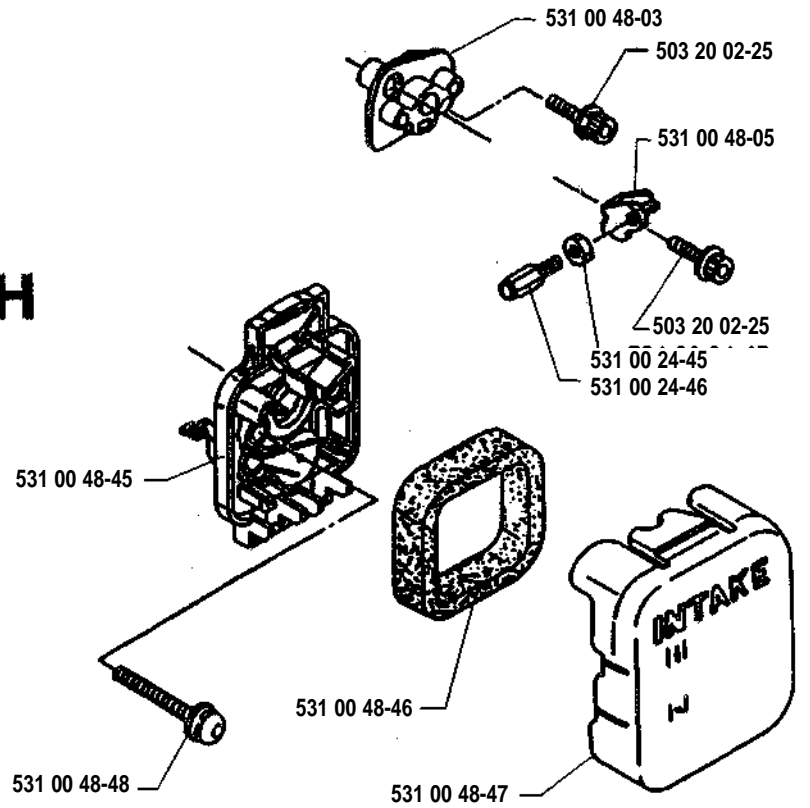

122L

1.1995

Spare parts

Ersatzteile

Pièces détachées

Reserve onderdelen

Repuestos

Reservdelar

A**B**

* compl 531 00 48-26

* 531 00 23-96

**C****D**

E

F

G

H

J

K

* compl 531 00 48-49

L

* compl 502 18 14-01

M

N

P * compl 531 00 48-34

Q

Correction:
531 00 24-68

5351 00 24-68
(USA)

502 19 30-01

501 31 40-01

502 16 43-01

503 20 00-03

502 10 47-01