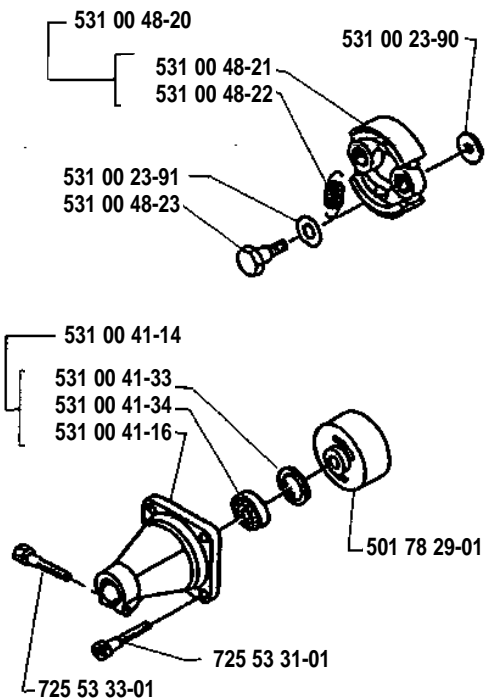

122L

1.1995

Spare parts

Ersatzteile

Pièces détachées

Reserve onderdelen

Repuestos

Reservdelar

A**B**

* compl 531 00 48-26

* 531 00 23-96

**C****D**

E

F

G

H

J

K

* compl 531 00 48-49

L

* compl 502 18 14-01

M

N

P * compl 531 00 48-34

Q

Correction:
531 00 24-68

5351 00 24-68
(USA)

502 19 30-01

501 31 40-01

502 16 43-01

503 20 00-03

502 10 47-01