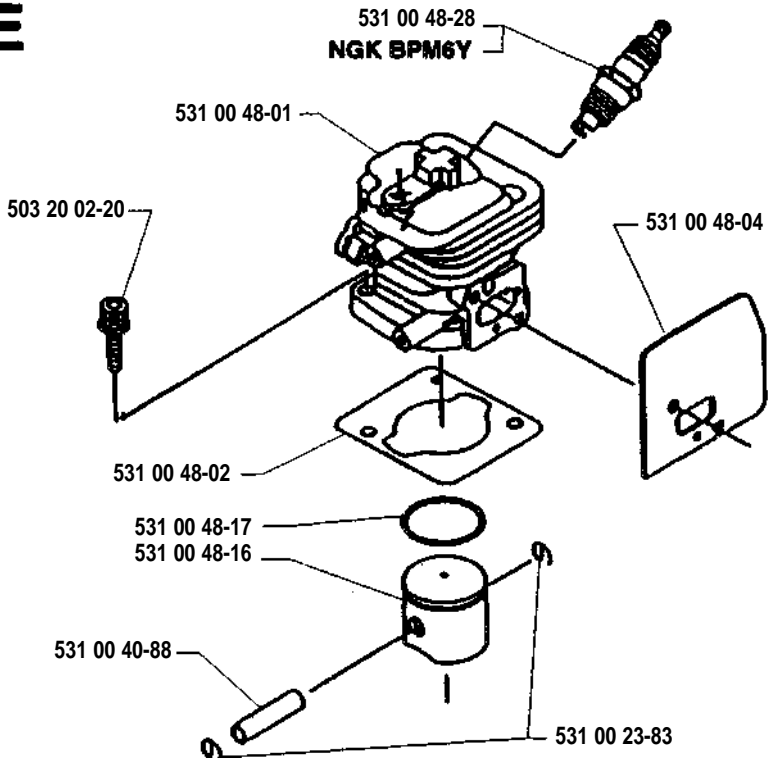

122L

1.1995

Spare parts

Ersatzteile

Pièces détachées

Reserve onderdelen

Repuestos

Reservdelar

A**B**

* compl 531 00 48-26

* 531 00 23-96

**C****D**

E

F

G

H

Q

Correction:
531 00 24-68

5351 00 24-68
(USA)

502 19 30-01

501 31 40-01

502 16 43-01

503 20 00-03

502 10 47-01