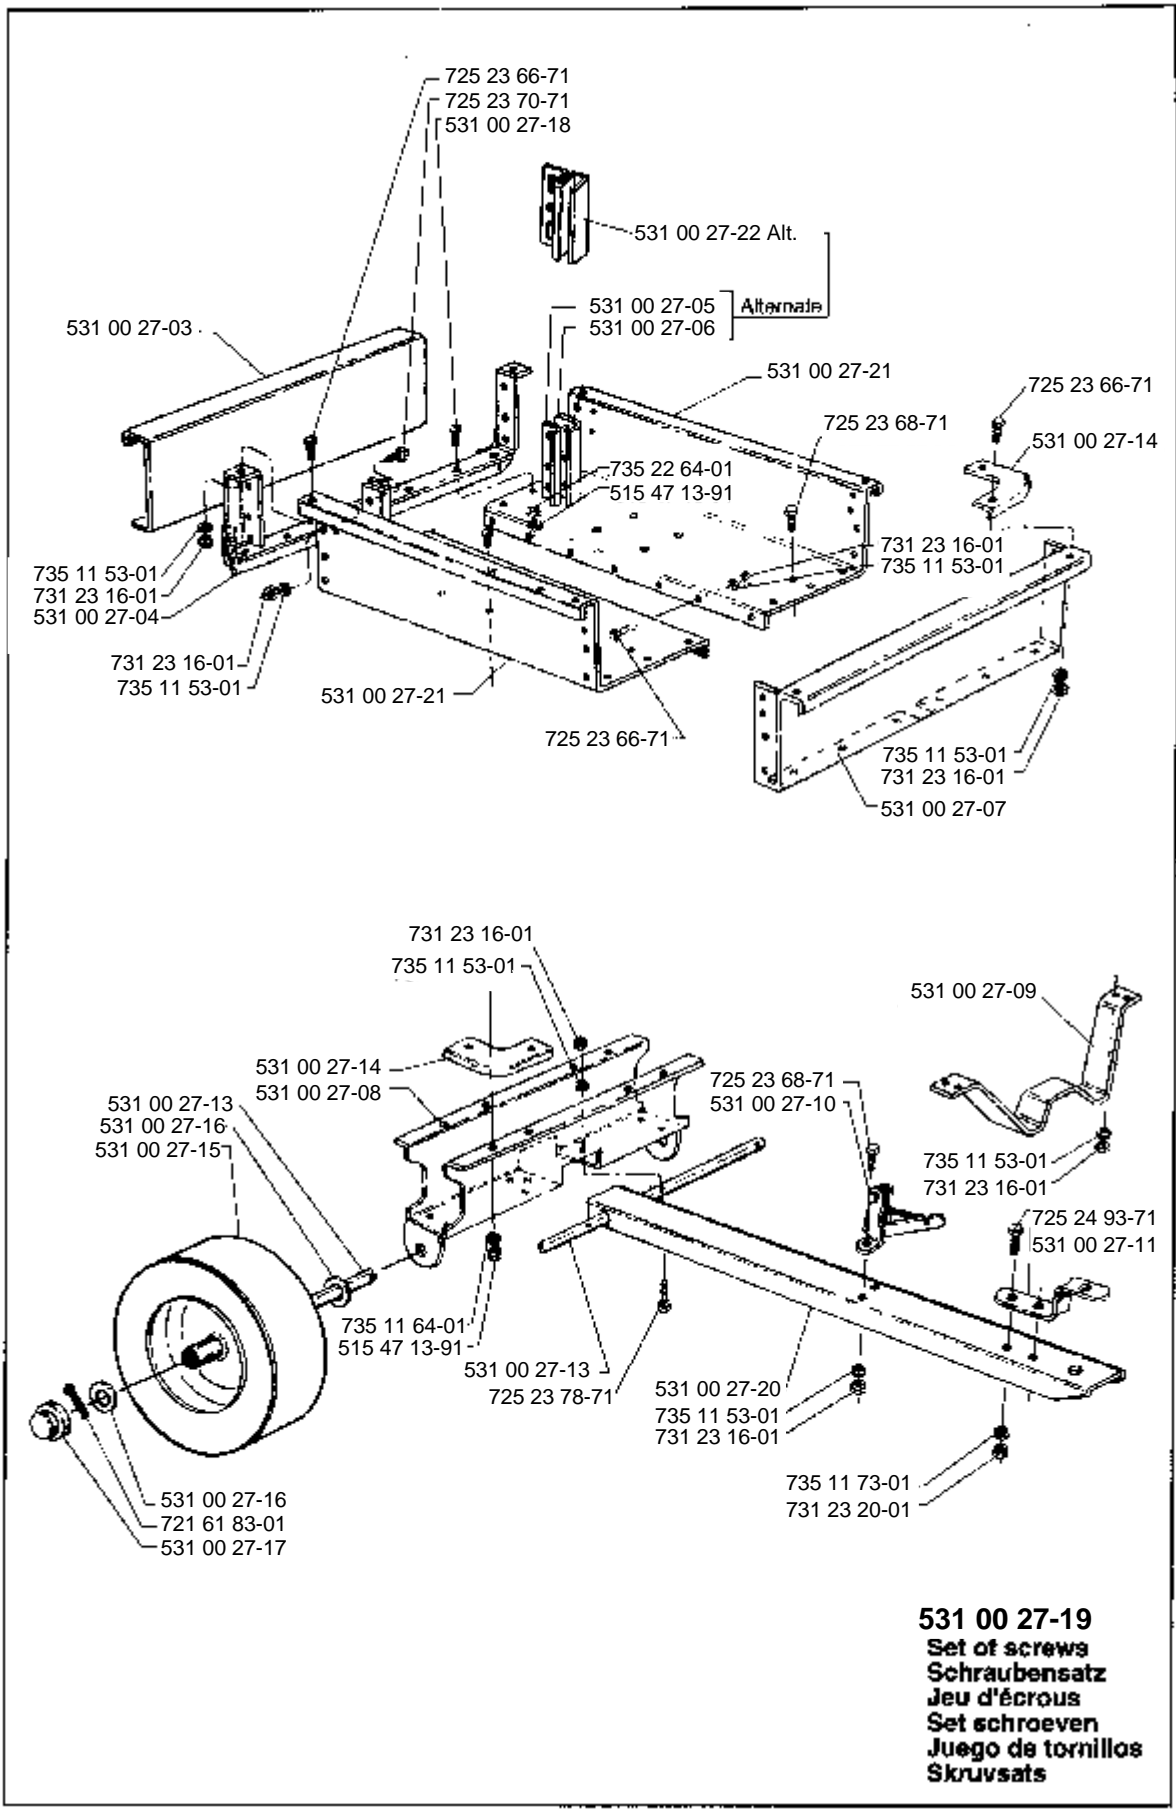

Trailer 275

1.1995

Spare parts

Ersatzteile

Pièces détachées

Reserve onderdelen

Repuestos

Reservdelar

531 00 27-19
Set of screws
Schraubensatz
Jeu d'écrous
Set schroeven
Juego de tornillos
Skrivsats

MODEL NUMBER T275

PART NUMBER	SQUARE	NOTE	PART NUMBER	SQUARE	NOTE	PART NUMBER	SQUARE	NOTE
515	47	13-91						
531	00	27-03						
531	00	27-04						
531	00	27-05						
531	00	27-06						
531	00	27-07						
531	00	27-08						
531	00	27-09						
531	00	27-10						
531	00	27-11						
531	00	27-13						
531	00	27-14						
531	00	27-15						
531	00	27-16						
531	00	27-17						
531	00	27-18						
531	00	27-19						
531	00	27-20						H
531	00	27-21						H
531	00	27-22						H
721	61	83-01						
725	23	66-71						
725	23	68-71						
725	23	70-71						
725	23	78-71						
725	23	79-71						
725	24	94-71						
731	23	16-01						
731	23	20-01						
735	11	53-01						
735	11	67-01						
735	11	73-01						