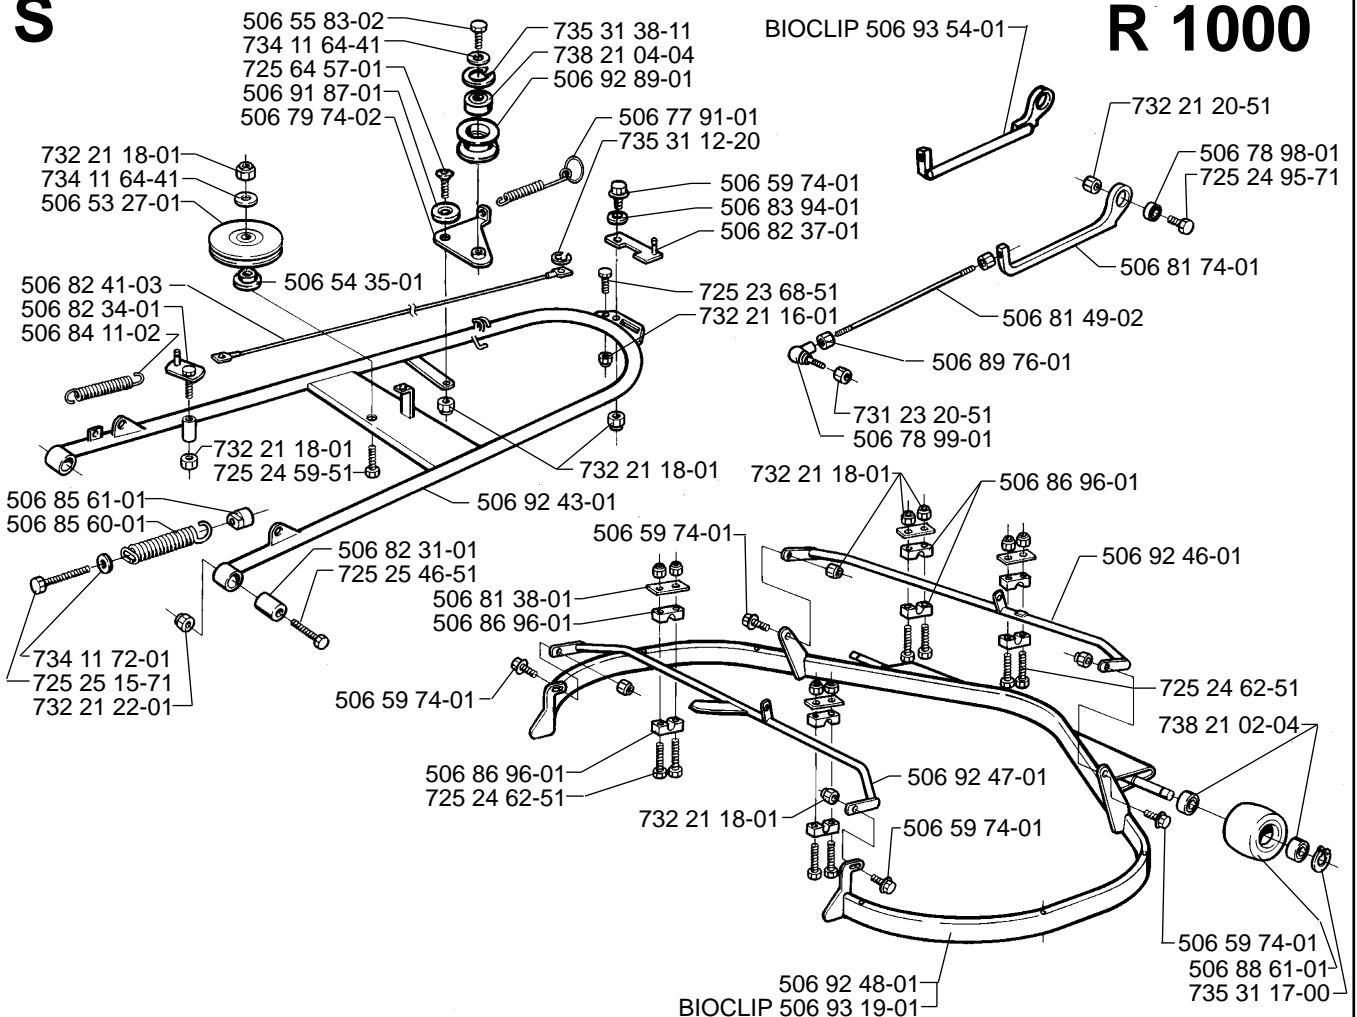

Rider 1200

2.1996 (K 61)
Spare parts
Ersatzteile
Pièces détachées
Reserve onderdelen
Repuestos
Reservdelar

A

B

*compl 506 88 67-01
 ** compl 506 93 94-01

C

D

E

J

*compl 506 75 11-01 Yttre. Outer. Exterieur. Äusser. Ulko.
 *compl 506 75 11-03 Mitten. Centre. Centre. Zentrum. Keski.

R 1200**K****R 1200**

U

*compl 506 75 11-05 (a)
*compl 506 75 11-04 (b)

R 1030-Bio Clip