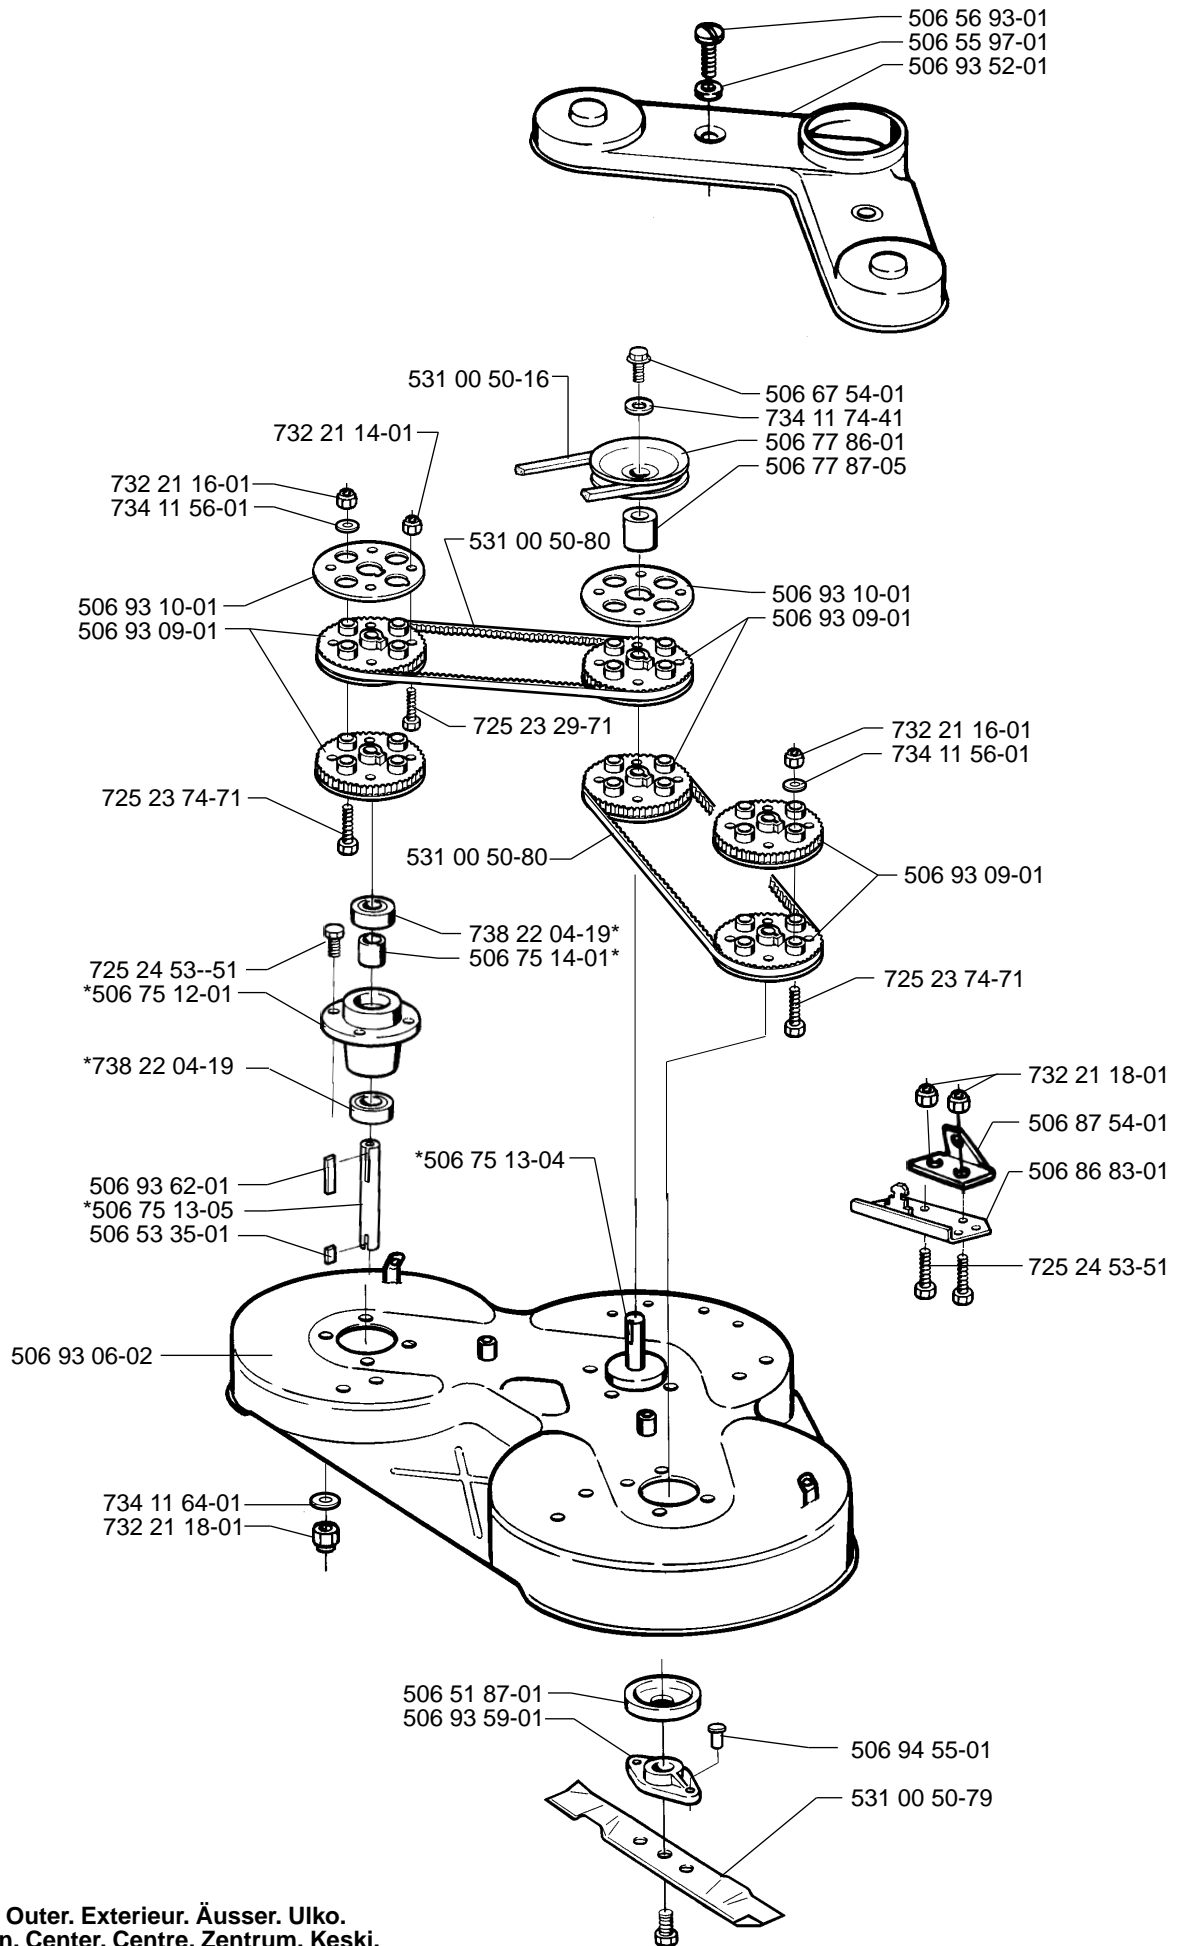

Rider 1200

2.1996 (K 61)
Spare parts
Ersatzteile
Pièces détachées
Reserve onderdelen
Repuestos
Reservdelar

A

B

*compl 506 88 67-01
 ** compl 506 93 94-01

C

D

E

J

*compl 506 75 11-01 Yttre. Outer. Exterieur. Äusser. Ulko.
 *compl 506 75 11-03 Mitten. Centre. Centre. Zentrum. Keski.

R 1200**K****R 1200**

U

*compl 506 75 11-05 (a)
*compl 506 75 11-04 (b)

R 1030-Bio Clip