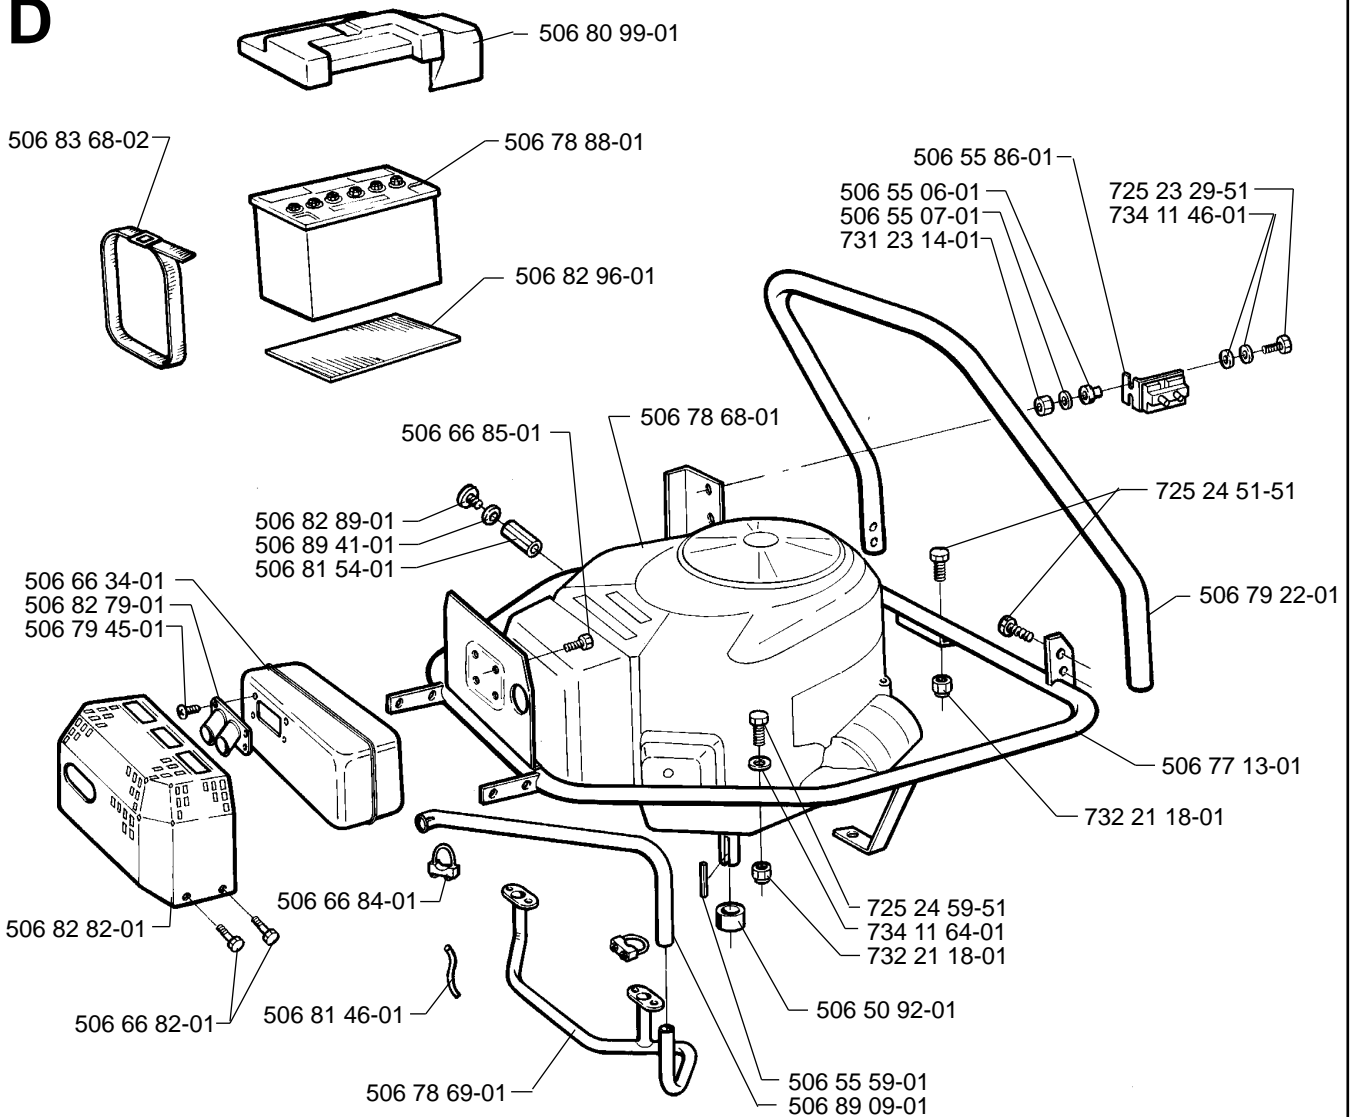

Rider 1200

2.1996 (K 61)
Spare parts
Ersatzteile
Pièces détachées
Reserve onderdelen
Repuestos
Reservdelar

A

B

*compl 506 88 67-01
 ** compl 506 93 94-01

C

D

E

J

*compl 506 75 11-01 Yttre. Outer. Exterieur. Äusser. Ulko.
 *compl 506 75 11-03 Mitten. Centre. Centre. Zentrum. Keski.

R 1200**K****R 1200**

U

*compl 506 75 11-05 (a)
*compl 506 75 11-04 (b)

R 1030-Bio Clip