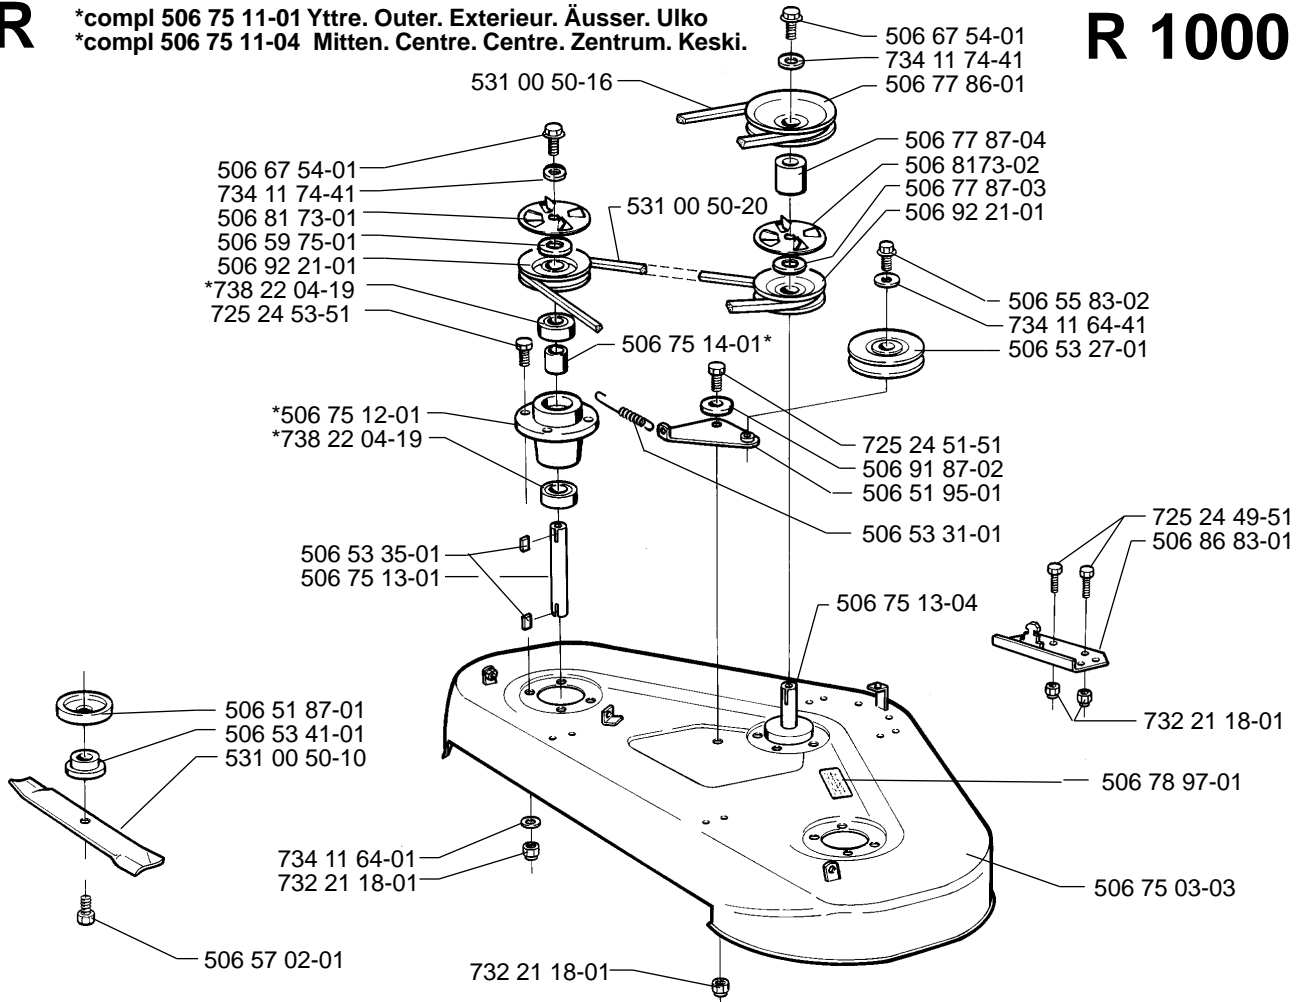

R

*compl 506 75 11-01 Yttre. Outer. Exterieur. Äusser. Ulko
*compl 506 75 11-04 Mitten. Centre. Centre. Zentrum. Keski.

R 1000