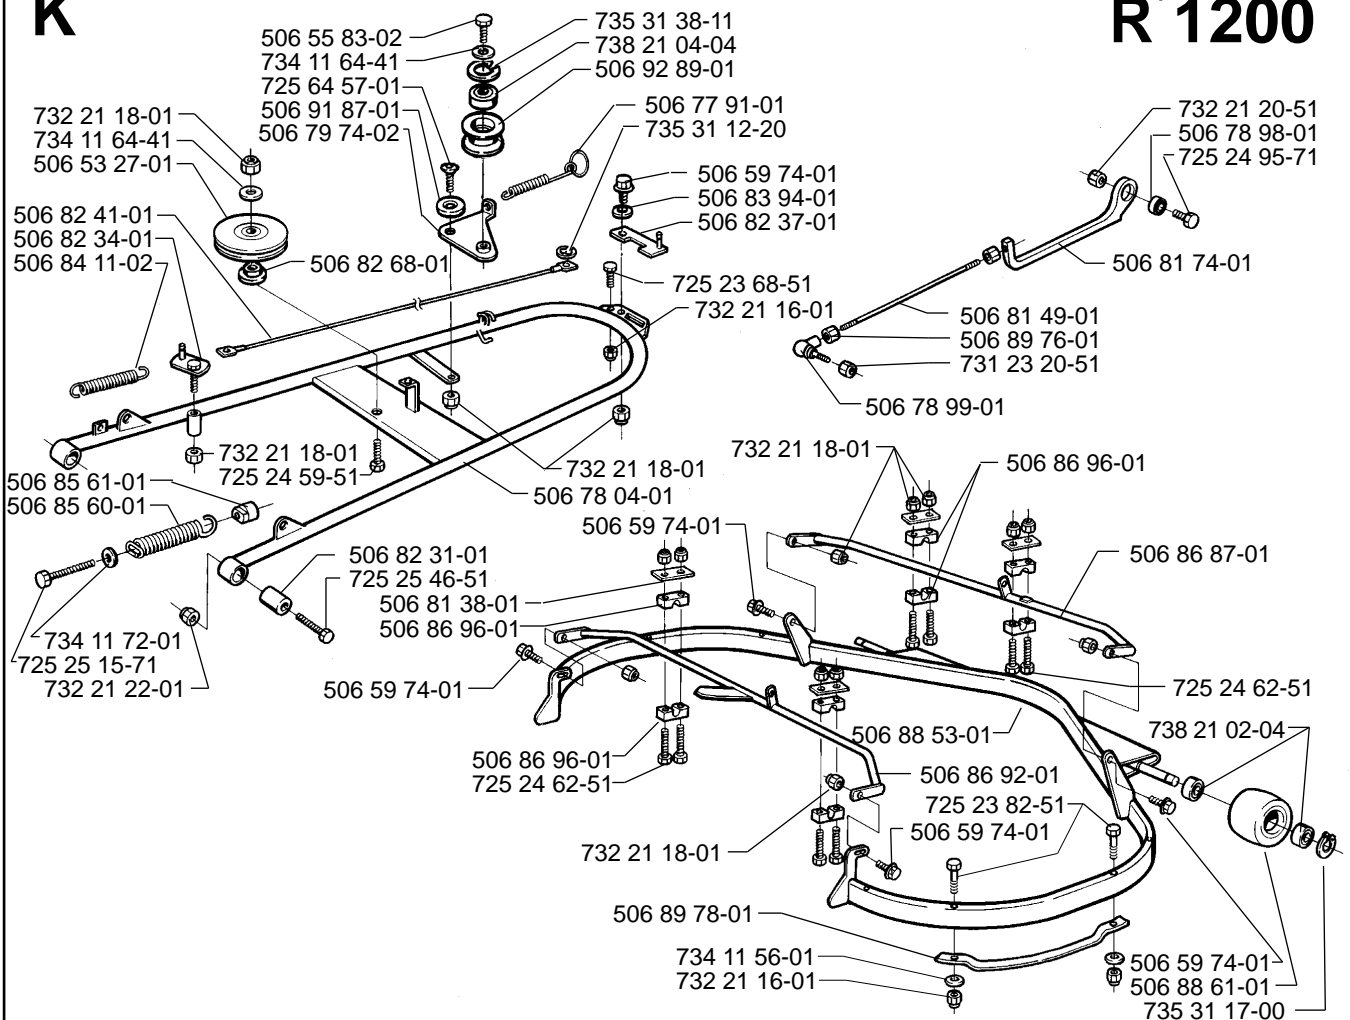

Rider 1200

2.1996 (K 61)
Spare parts
Ersatzteile
Pièces détachées
Reserve onderdelen
Repuestos
Reservdelar

A

B

*compl 506 88 67-01
 ** compl 506 93 94-01

C

D

E

J

*compl 506 75 11-01 Yttre. Outer. Exterieur. Äusser. Ulko.
 *compl 506 75 11-03 Mitten. Centre. Centre. Zentrum. Keski.

R 1200**K****R 1200**

U

*compl 506 75 11-05 (a)
*compl 506 75 11-04 (b)

R 1030-Bio Clip