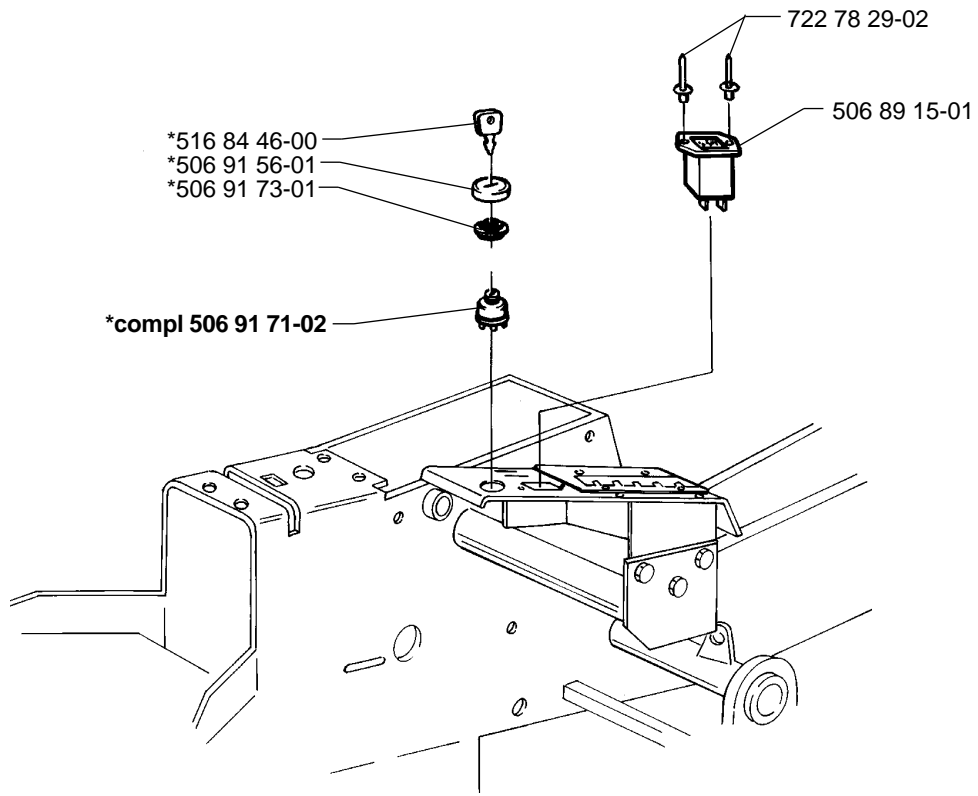

Rider 1200

2.1996 (K 61)
Spare parts
Ersatzteile
Pièces détachées
Reserve onderdelen
Repuestos
Reservdelar

A

B

*compl 506 88 67-01
 ** compl 506 93 94-01

C

D

E