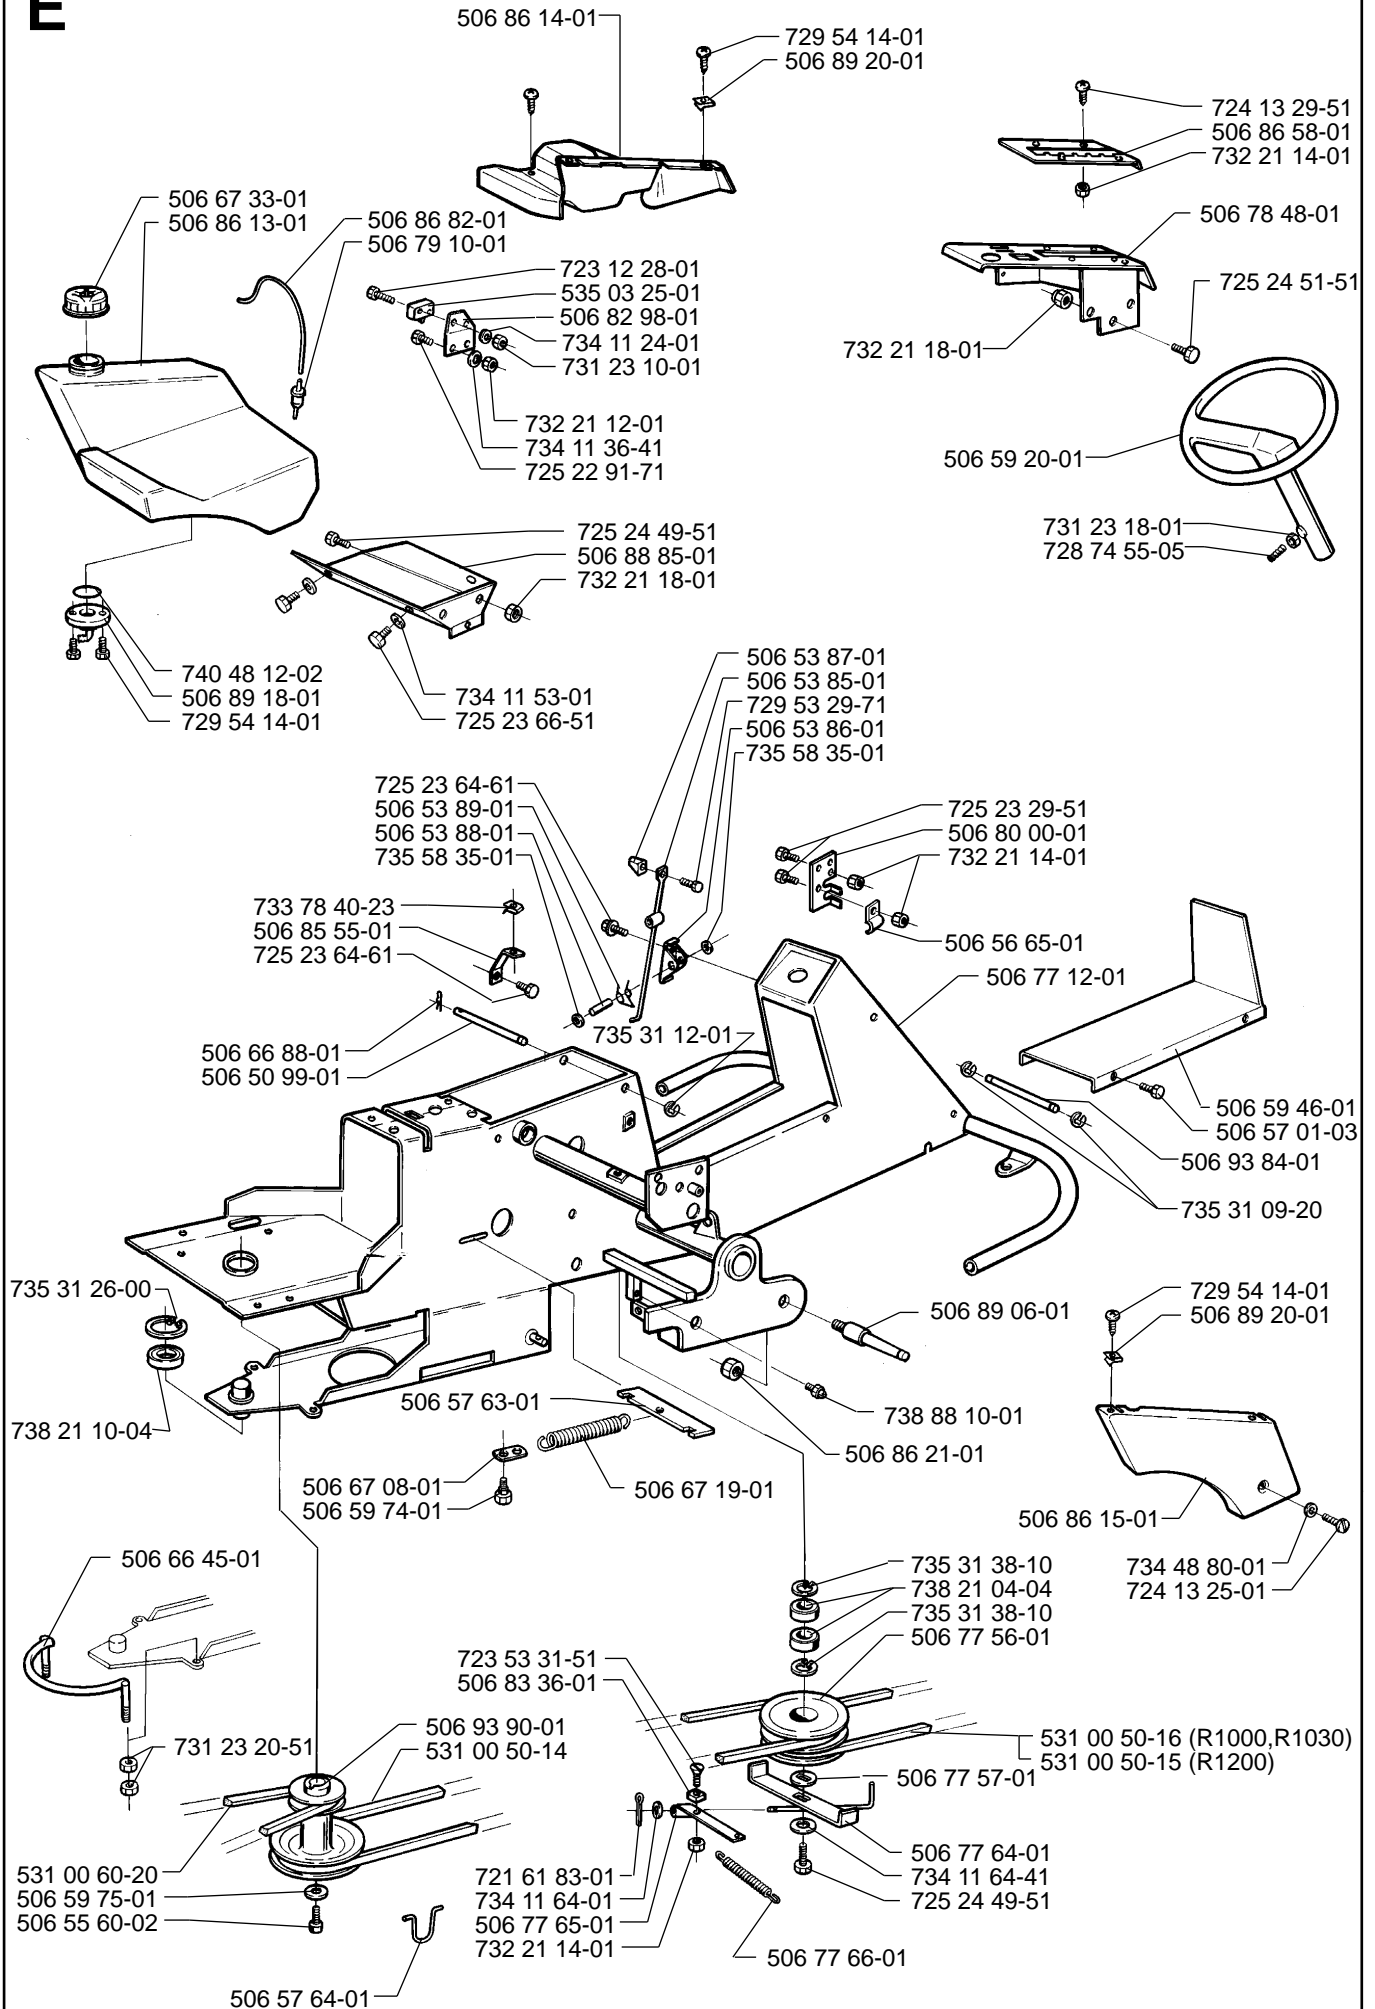

Rider 1200

2.1996 (K 61)
Spare parts
Ersatzteile
Pièces détachées
Reserve onderdelen
Repuestos
Reservdelar

A

B

*compl 506 88 67-01
 ** compl 506 93 94-01

C

D

E

J

*compl 506 75 11-01 Yttre. Outer. Exterieur. Äusser. Ulko.
 *compl 506 75 11-03 Mitten. Centre. Centre. Zentrum. Keski.

R 1200**K****R 1200**

U

*compl 506 75 11-05 (a)
*compl 506 75 11-04 (b)

R 1030-Bio Clip