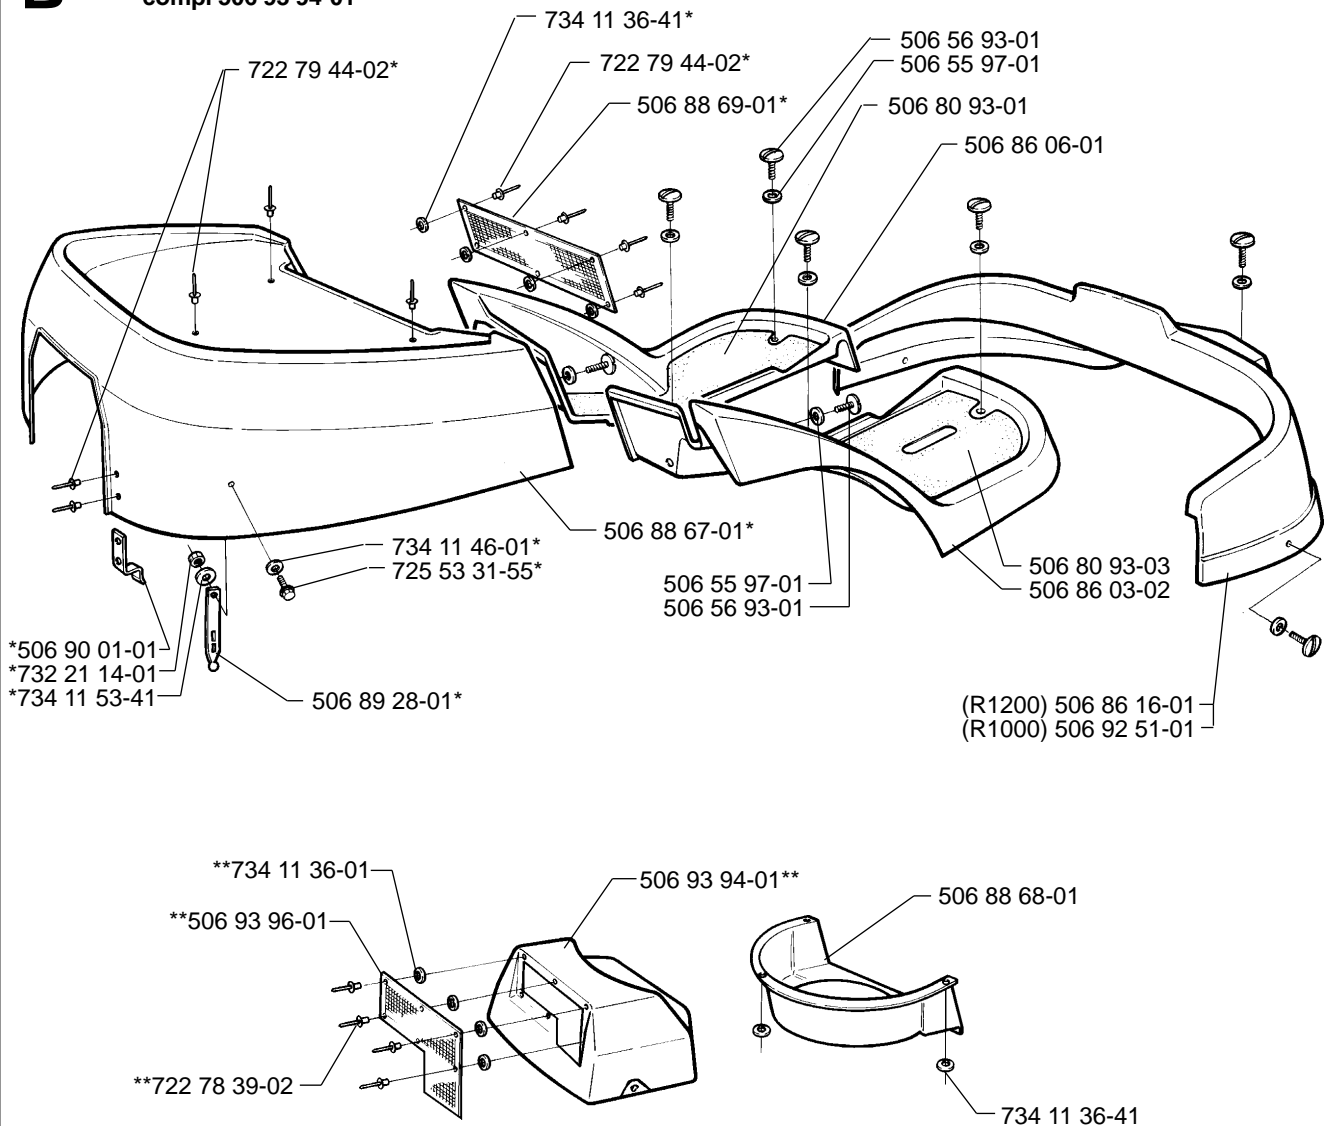

Rider 1200

2.1996 (K 61)
Spare parts
Ersatzteile
Pièces détachées
Reserve onderdelen
Repuestos
Reservdelar

A

B

*compl 506 88 67-01
 ** compl 506 93 94-01

C

D

E