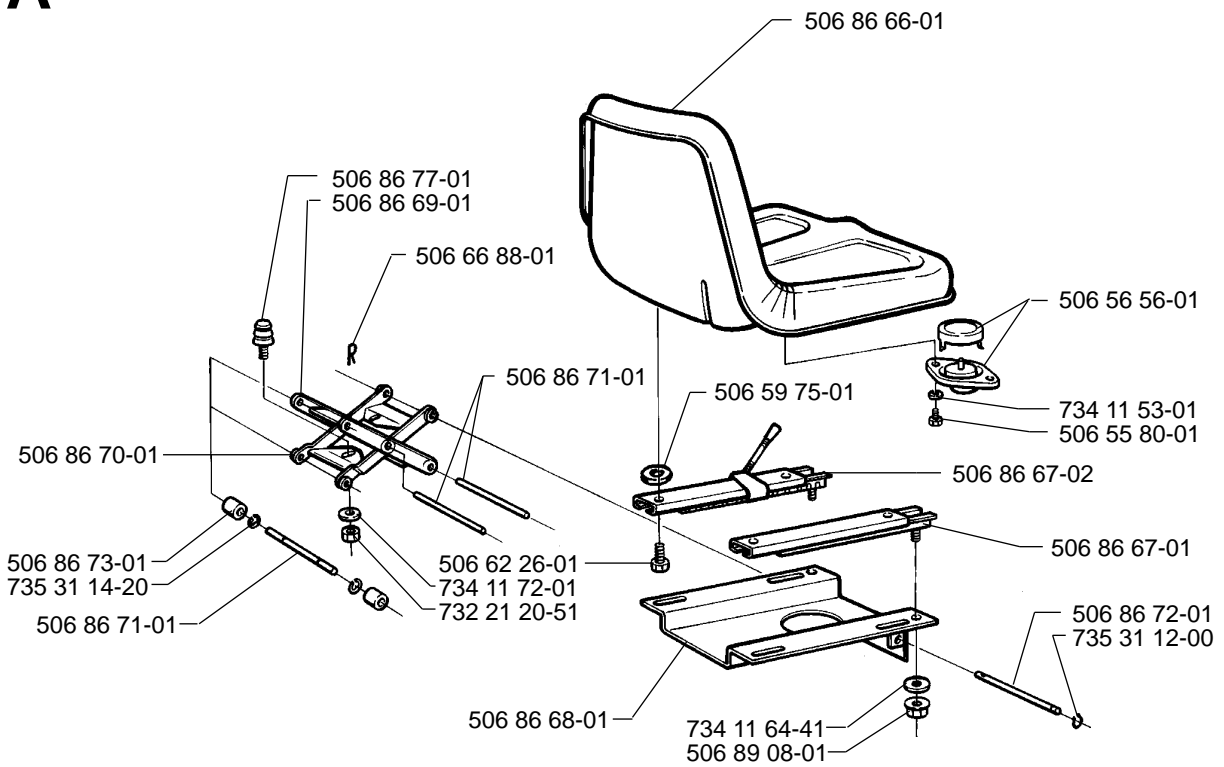

Rider 1200

2.1996 (K 61)
Spare parts
Ersatzteile
Pièces détachées
Reserve onderdelen
Repuestos
Reservdelar

A

B

*compl 506 88 67-01
 ** compl 506 93 94-01

C

D

E