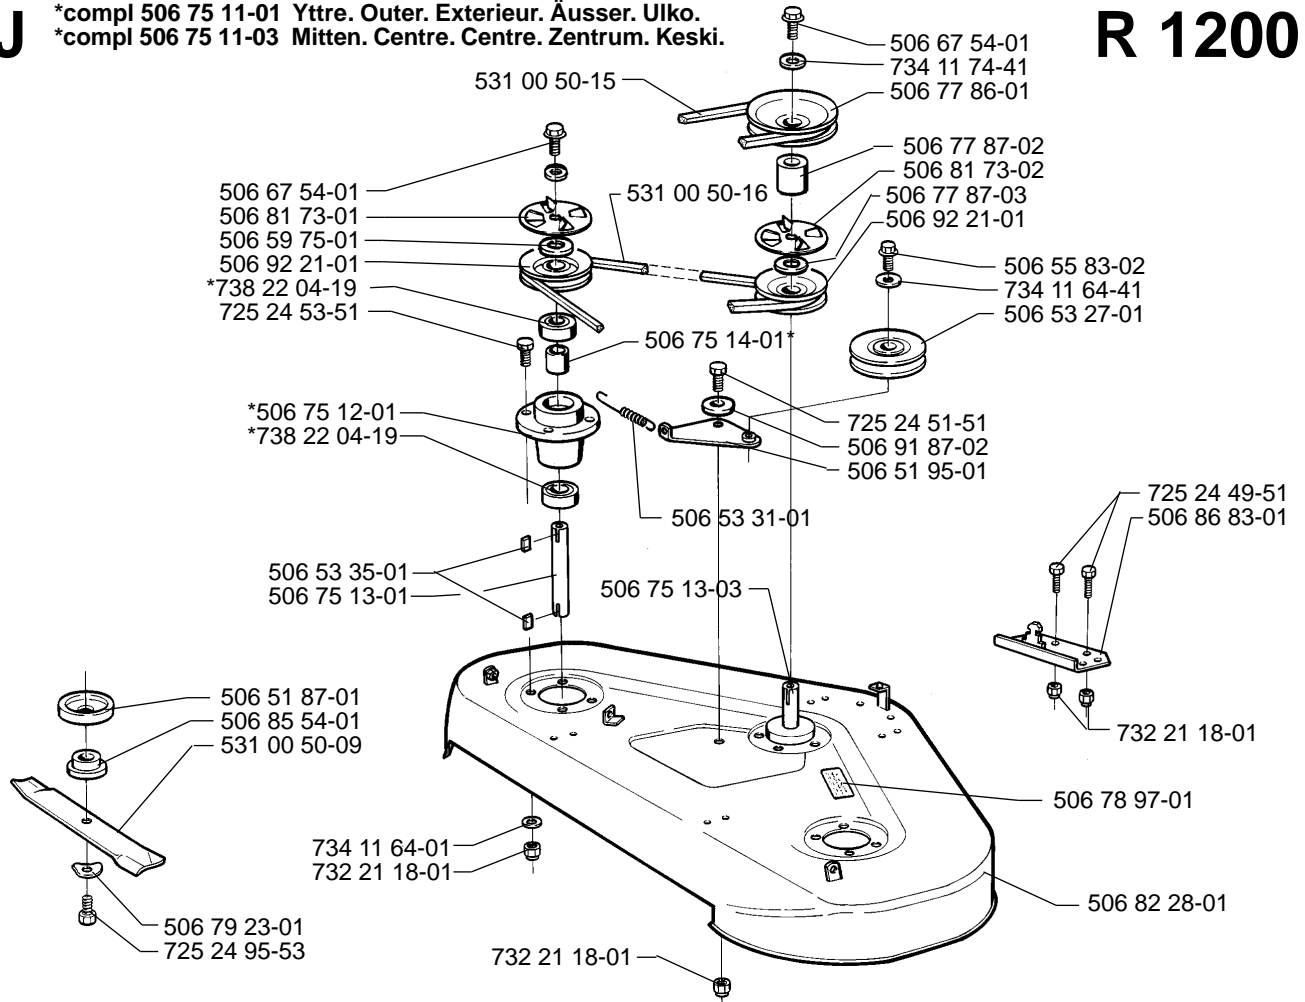

Rider 1200

2.1996 (K 61)
Spare parts
Ersatzteile
Pièces détachées
Reserve onderdelen
Repuestos
Reservdelar

A

B

*compl 506 88 67-01
 ** compl 506 93 94-01

C

D

E

J

*compl 506 75 11-01 Yttre. Outer. Exterieur. Äusser. Ulko.
 *compl 506 75 11-03 Mitten. Centre. Centre. Zentrum. Keski.

R 1200**K****R 1200**

U

*compl 506 75 11-05 (a)
*compl 506 75 11-04 (b)

R 1030-Bio Clip