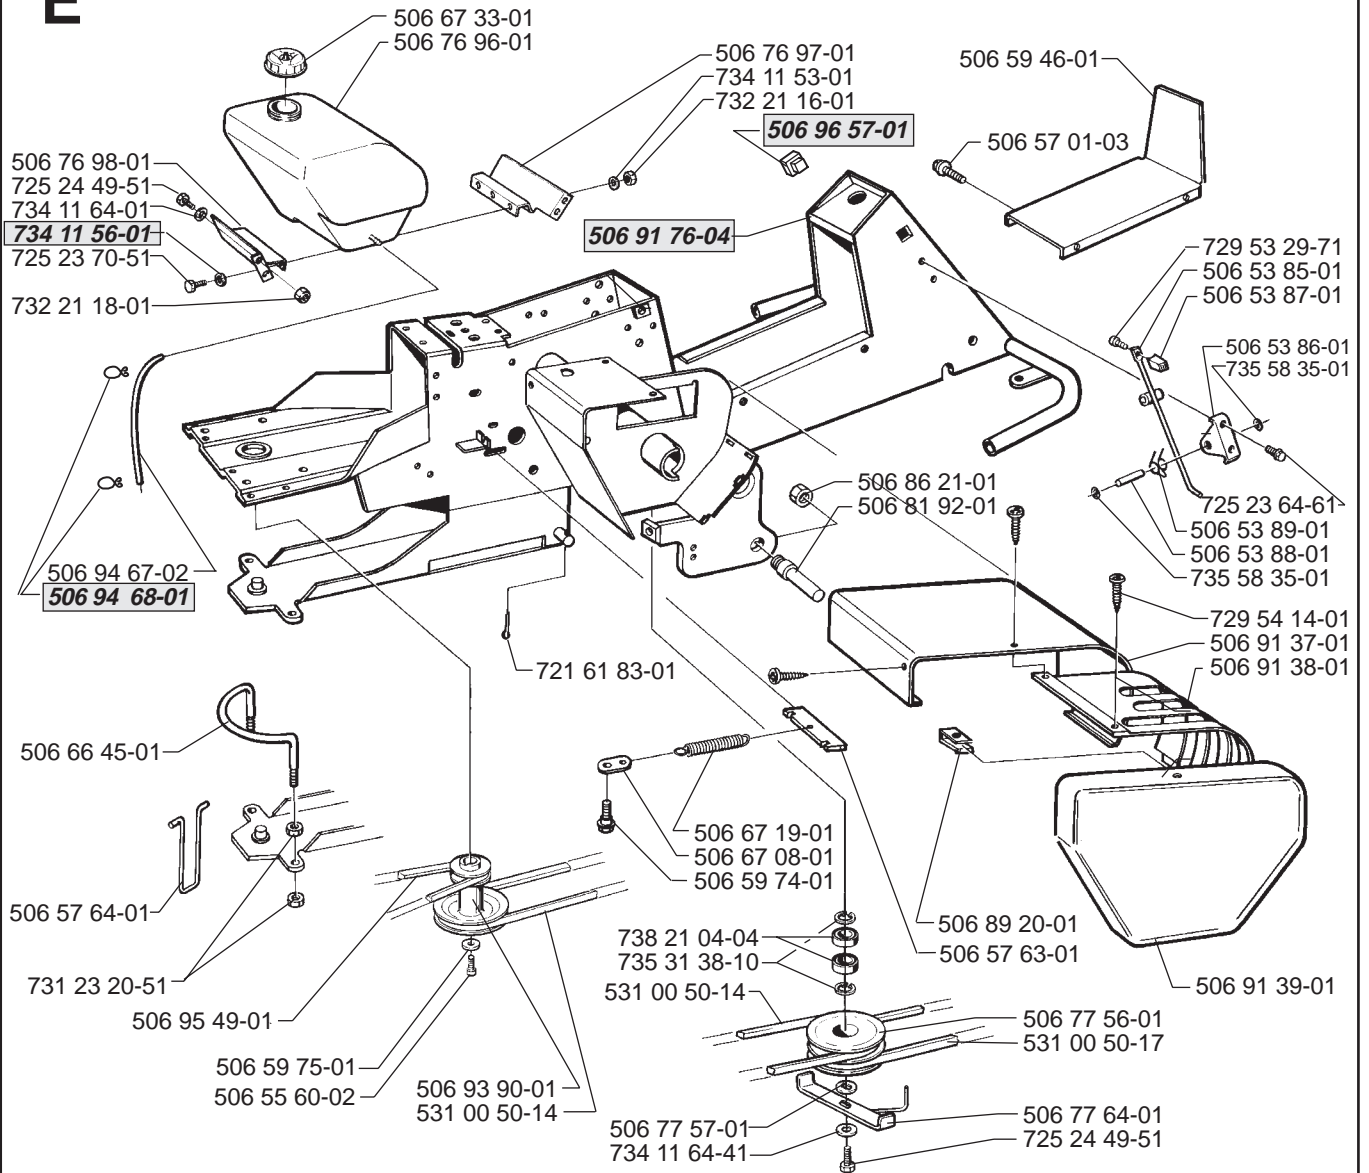

E

F

xxx xx xx-xx = New part, Neues teil, Nouvelle piece, Nueva pieza, Ny detalj