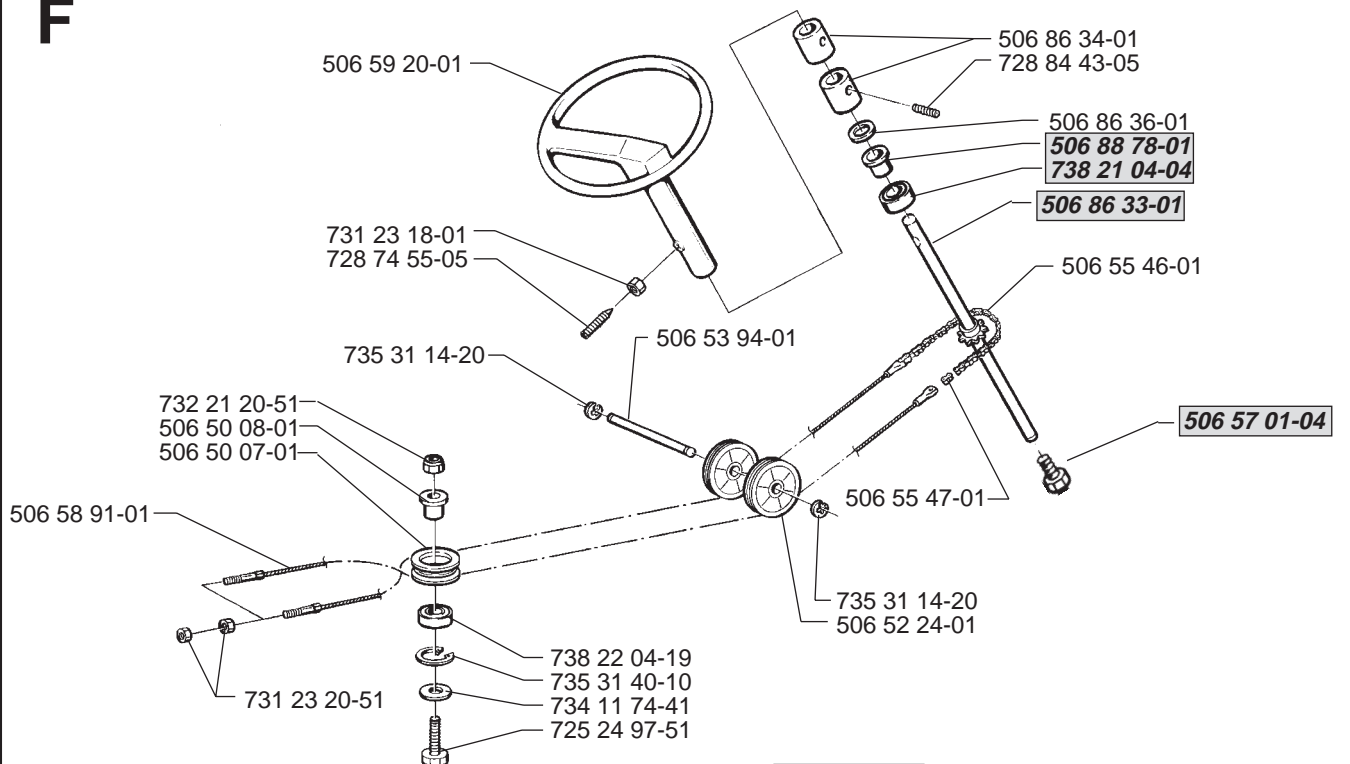

Rider 970 HST-BIOCLIP

1.1998

Spare parts

Ersatzteile

Pièces détachées

Reserve onderdelen

Repuestos

Reservdelar

A

B

*compl 506 91 32-04

C

D

xxx xx xx-xx = New part, Neues teil, Nouvelle piece, Nueva pieza, Ny detalj

E

F

xxx xx xx-xx = New part, Neues teil, Nouvelle piece, Nueva pieza, Ny detalj

H

***compl 506 59 51-01**

G**15,5 hp B & S Diamond plus****I**

xxx xx xx-xx = New part, Neues teil, Nouvelle piece, Nueva pieza, Ny detalj