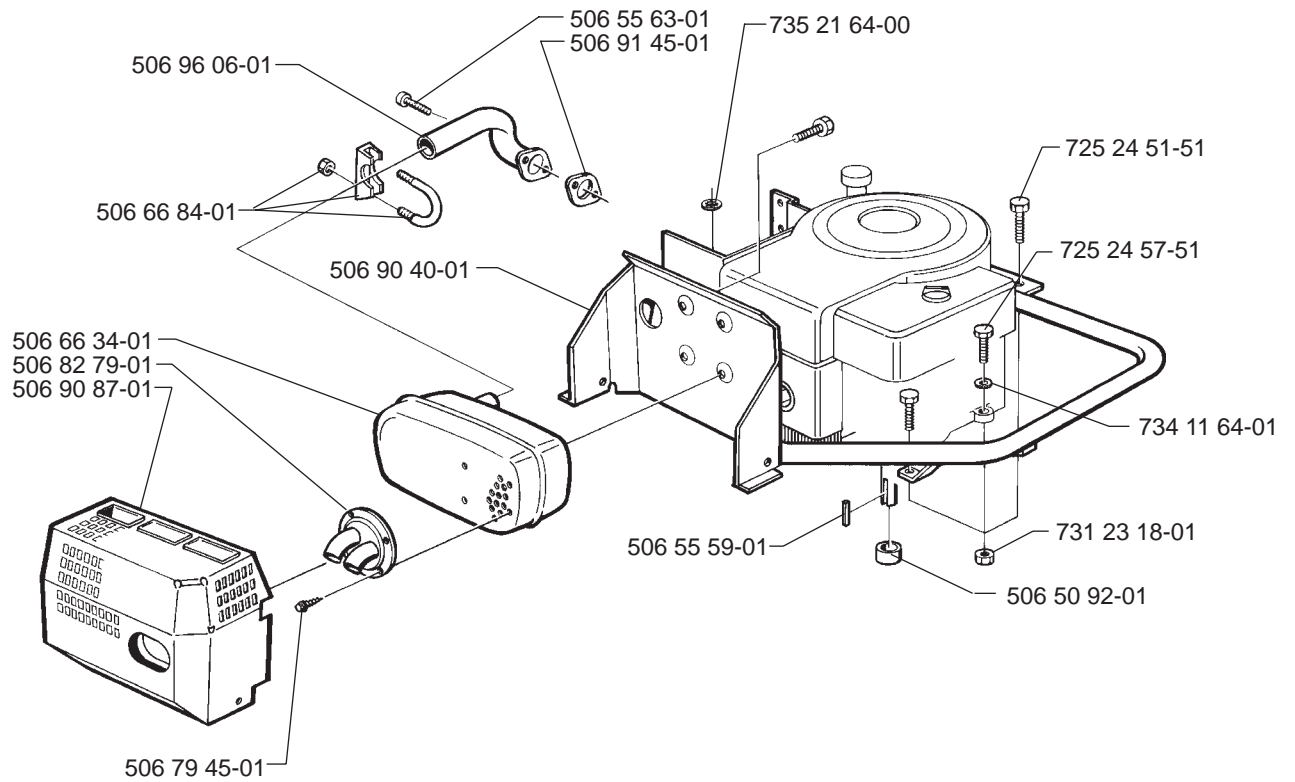

Rider 970 HST-BIOCLIP

1.1998

Spare parts

Ersatzteile

Pièces détachées

Reserve onderdelen

Repuestos

Reservdelar

xxx xx xx-xx = New part, Neues teil, Nouvelle piece, Nueva pieza, Ny detalj

H

***compl 506 59 51-01**

G**15,5 hp B & S Diamond plus****I**

xxx xx xx-xx = New part, Neues teil, Nouvelle piece, Nueva pieza, Ny detalj