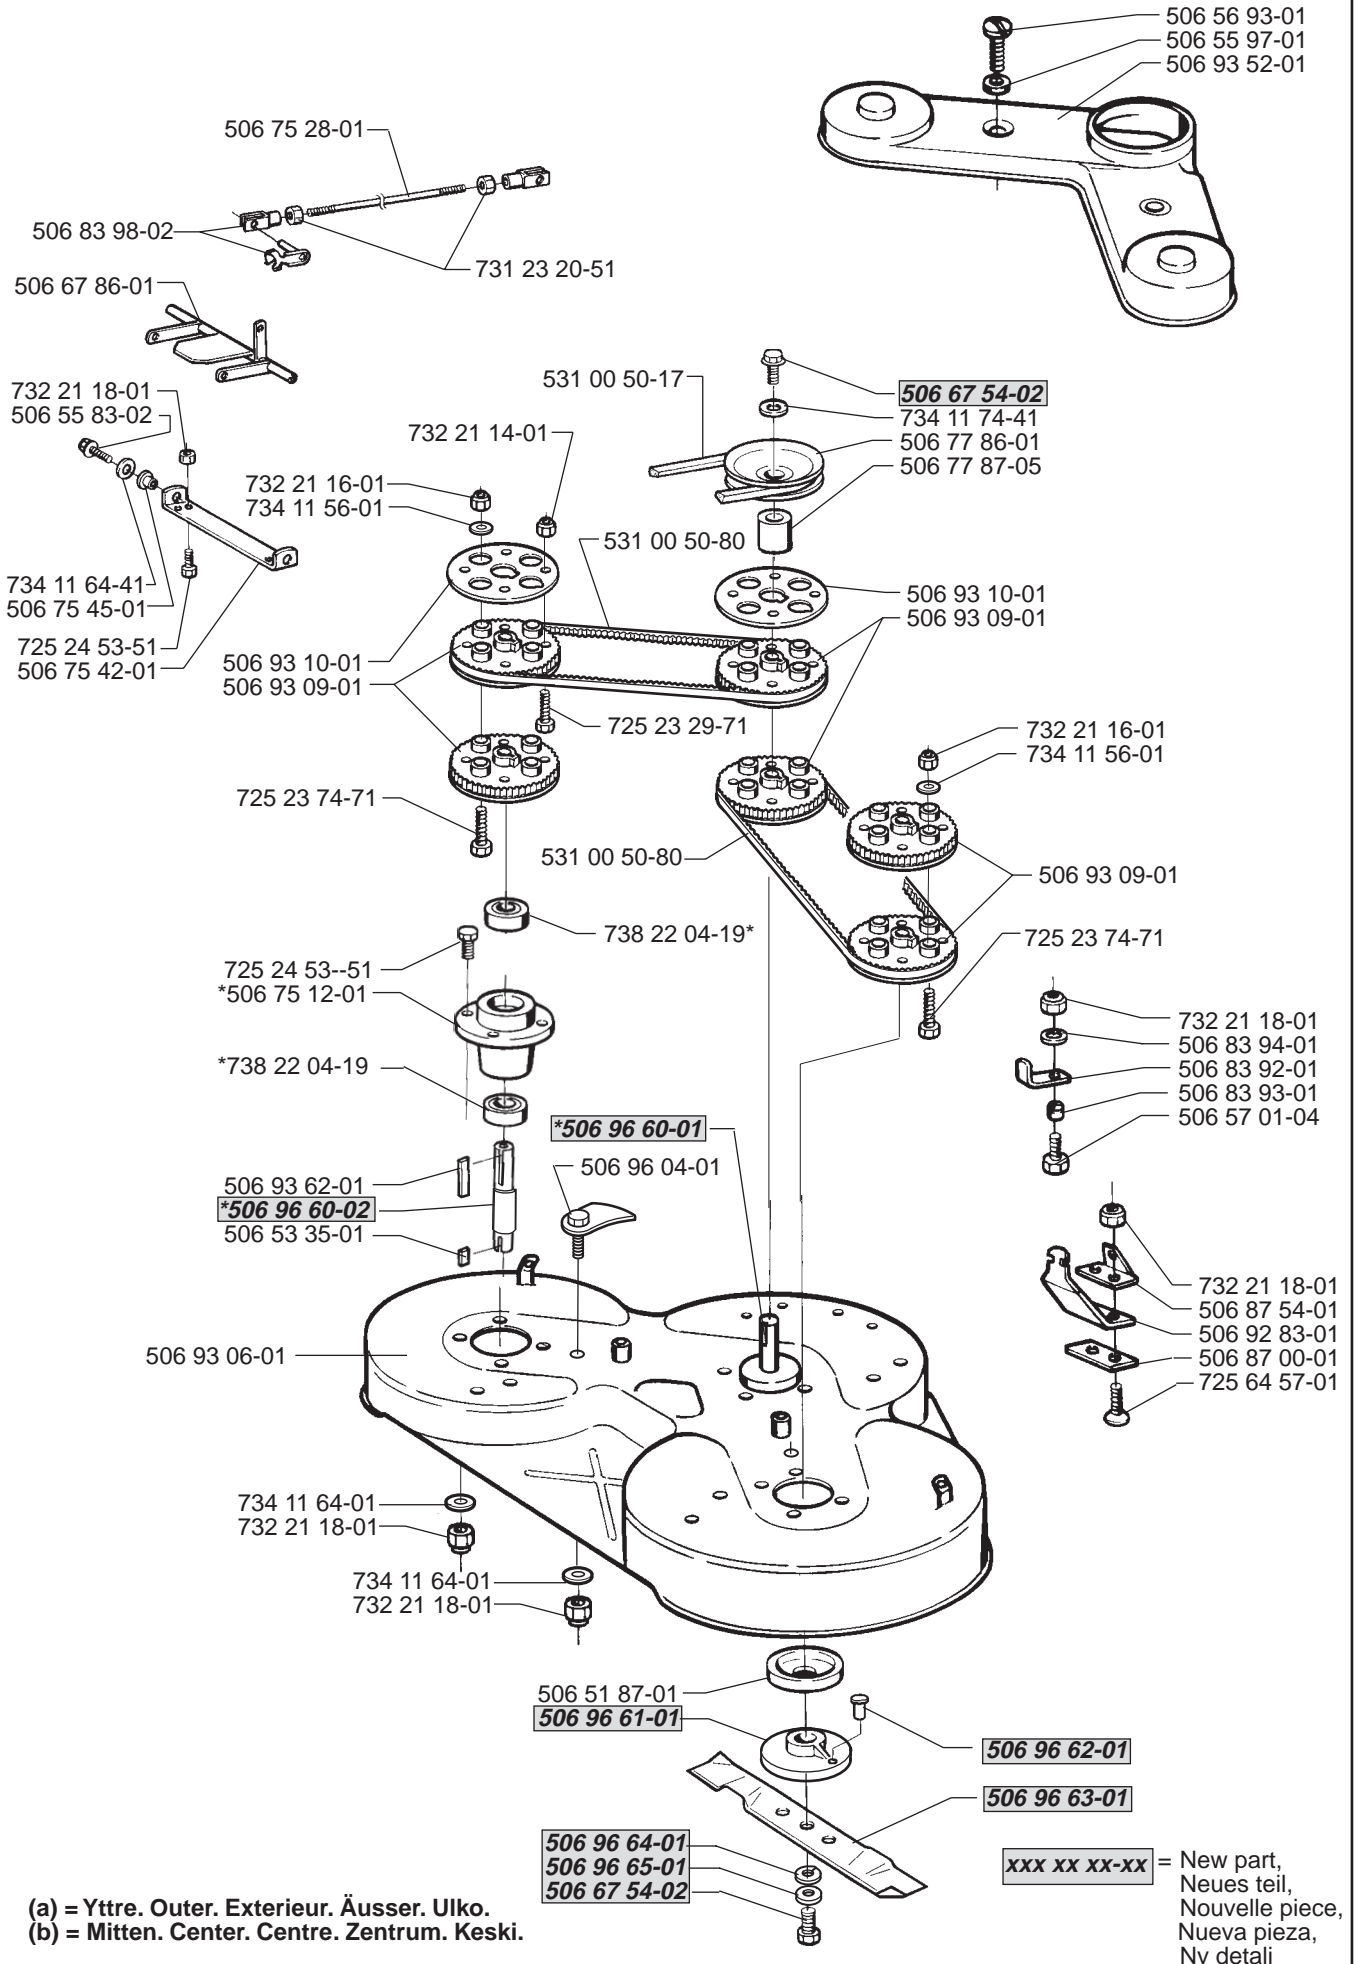

Rider 970 HST-BIOCLIP

1.1998

Spare parts

Ersatzteile

Pièces détachées

Reserve onderdelen

Repuestos

Reservdelar

xxx xx xx-xx = New part, Neues teil, Nouvelle piece, Nueva pieza, Ny detalj

H

***compl 506 59 51-01**

G**15,5 hp B & S Diamond plus****I**

xxx xx xx-xx = New part, Neues teil, Nouvelle piece, Nueva pieza, Ny detalj

R

*compl 506 75 11-07 (a)
*compl 506 75 11-06 (b)

BIOCLIP

(a) = Yttre. Outer. Exterieur. Äusser. Ulko.
(b) = Mitten. Center. Centre. Zentrum. Keski.