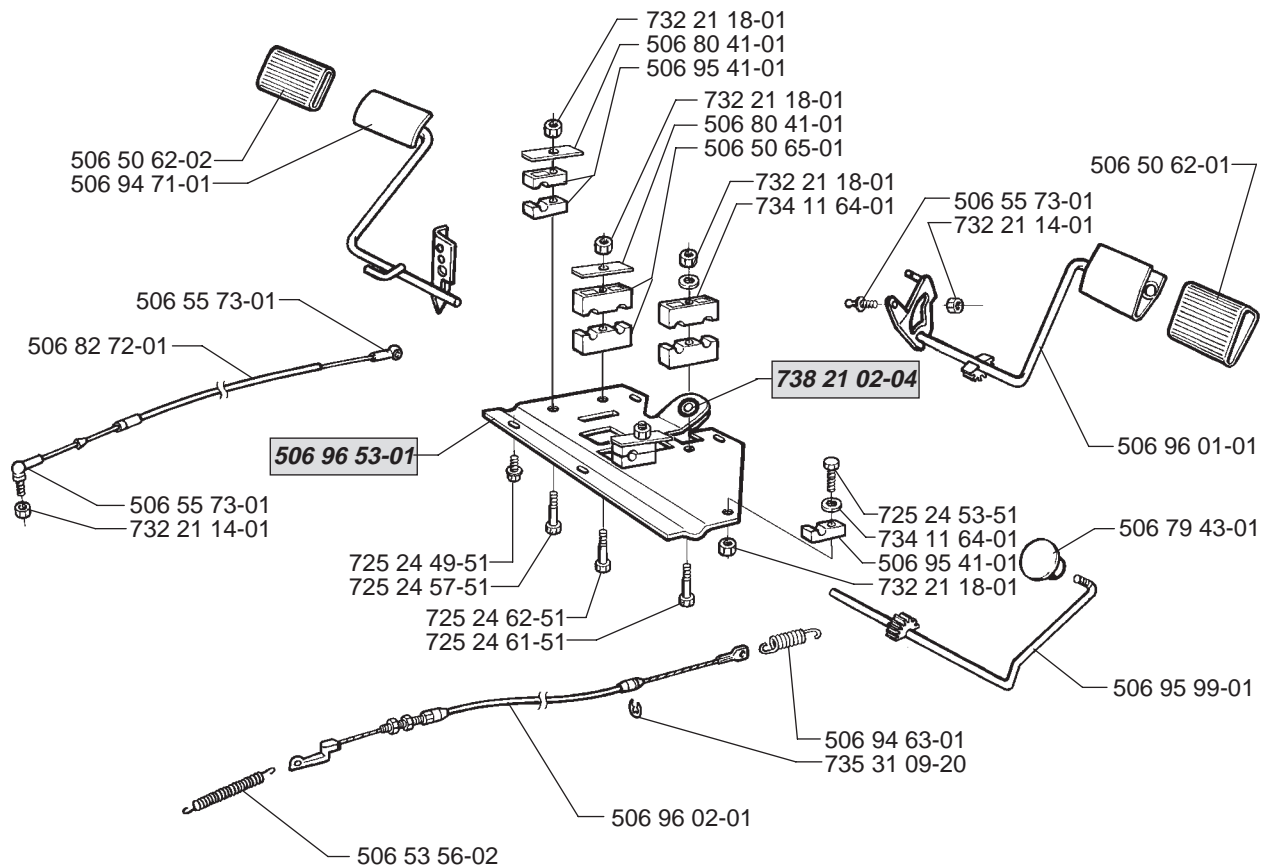

Rider 970 HST-BIOCLIP

1.1998

Spare parts

Ersatzteile

Pièces détachées

Reserve onderdelen

Repuestos

Reservdelar

A

B

*compl 506 91 32-04

C

D

xxx xx xx-xx = New part, Neues teil, Nouvelle piece, Nueva pieza, Ny detalj

E

F

xxx xx xx-xx = New part, Neues teil, Nouvelle piece, Nueva pieza, Ny detalj

H

***compl 506 59 51-01**

G**15,5 hp B & S Diamond plus****I**

xxx xx xx-xx = New part, Neues teil, Nouvelle piece, Nueva pieza, Ny detalj