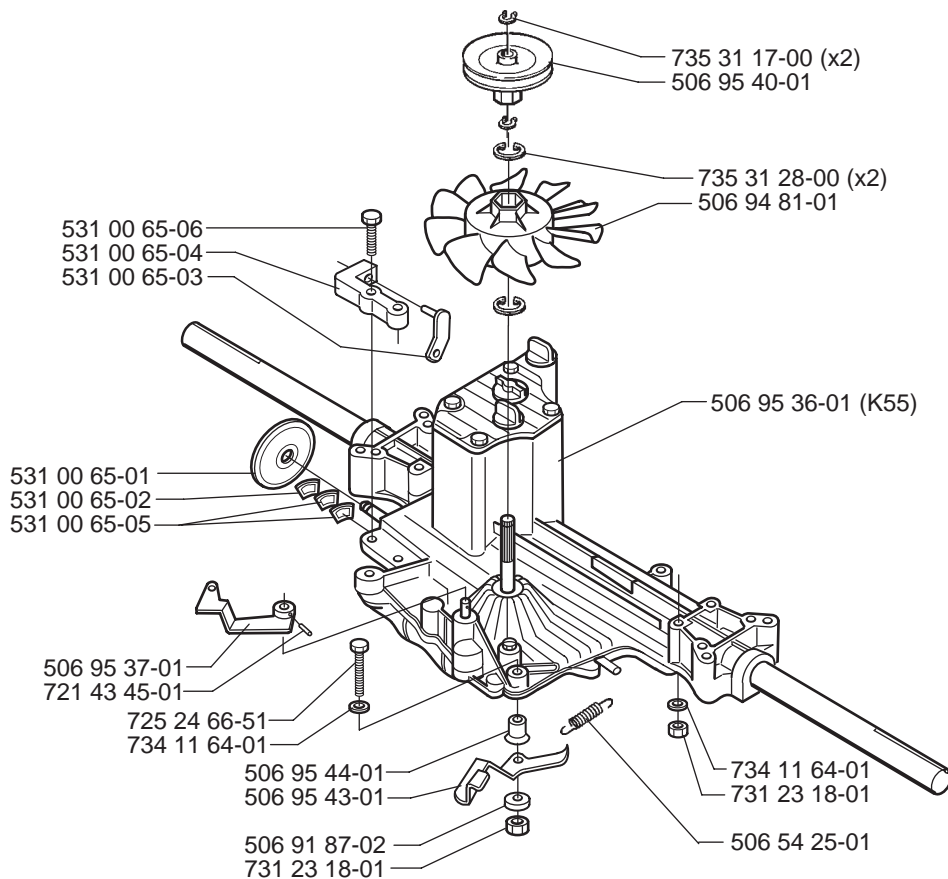

Rider 970 HST-BIOCLIP

1.1998

Spare parts

Ersatzteile

Pièces détachées

Reserve onderdelen

Repuestos

Reservdelar

A

B

*compl 506 91 32-04

C

D

xxx xx xx-xx = New part, Neues teil, Nouvelle piece, Nueva pieza, Ny detalj

E

F

xxx xx xx-xx = New part, Neues teil, Nouvelle piece, Nueva pieza, Ny detalj

H

***compl 506 59 51-01**

G**15,5 hp B & S Diamond plus****I**

xxx xx xx-xx = New part, Neues teil, Nouvelle piece, Nueva pieza, Ny detalj

R

*compl 506 75 11-07 (a)
*compl 506 75 11-06 (b)

BIOCLIP

(a) = Yttre. Outer. Exterieur. Äusser. Ulko.
(b) = Mitten. Center. Centre. Zentrum. Keski.