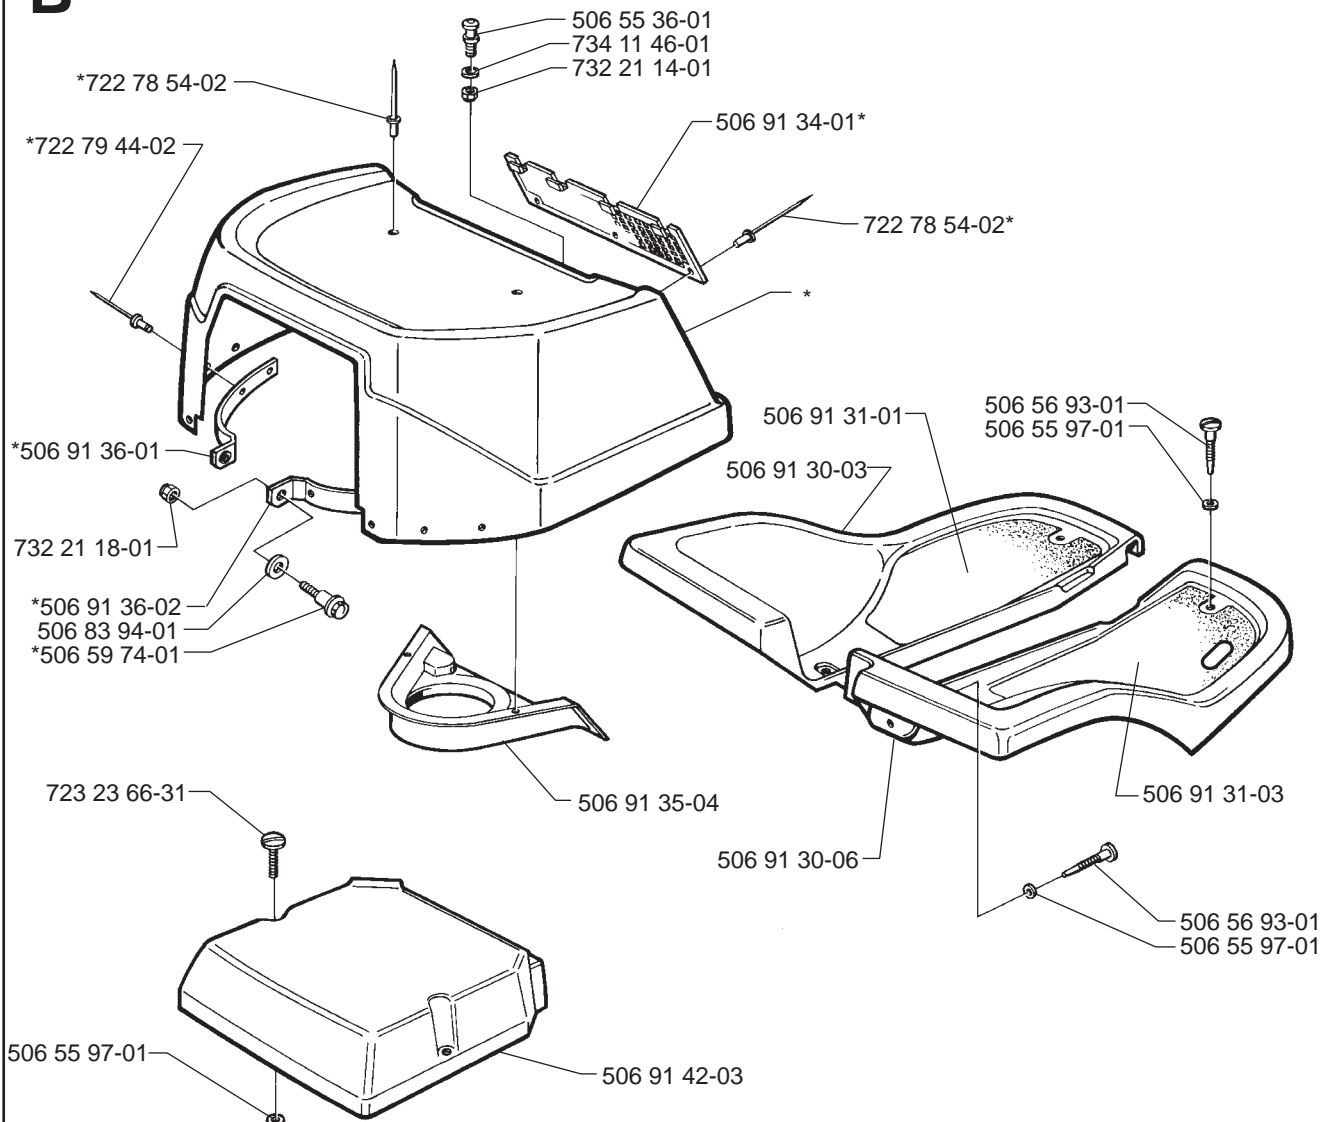

B

*compl 506 91 32-04