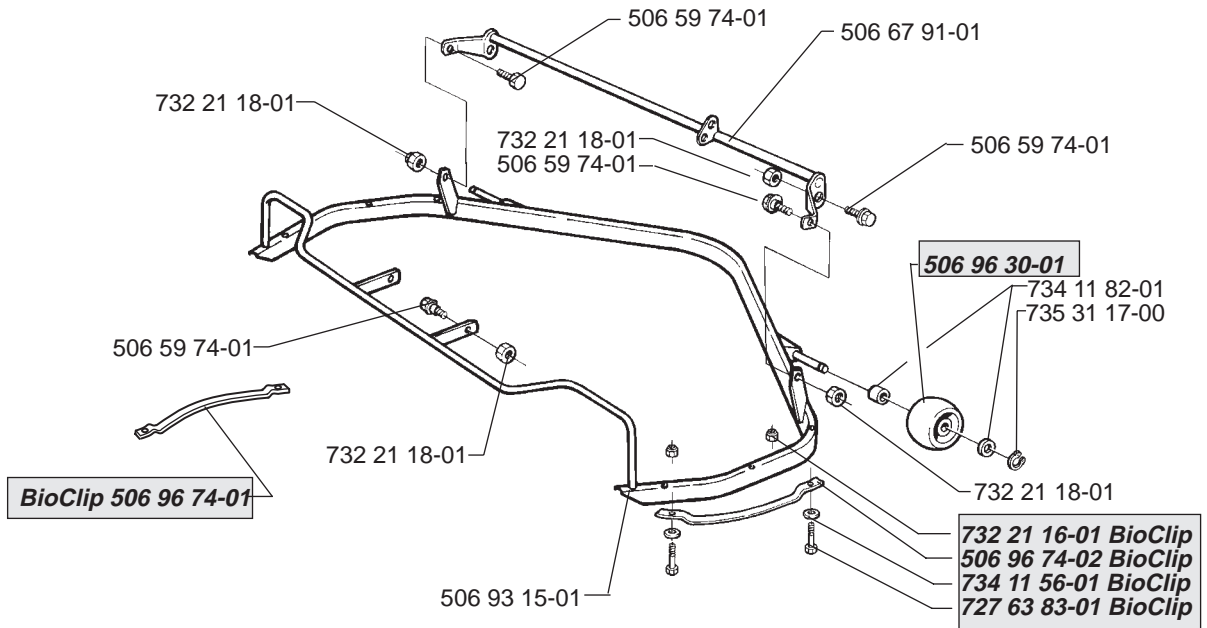

Rider 970 HST-BIOCLIP

1.1998

Spare parts

Ersatzteile

Pièces détachées

Reserve onderdelen

Repuestos

Reservdelar

A

B

*compl 506 91 32-04

C

D

xxx xx xx-xx = New part, Neues teil, Nouvelle piece, Nueva pieza, Ny detalj

E

F

xxx xx xx-xx = New part, Neues teil, Nouvelle piece, Nueva pieza, Ny detalj

H

***compl 506 59 51-01**

G**15,5 hp B & S Diamond plus****I**

xxx xx xx-xx = New part, Neues teil, Nouvelle piece, Nueva pieza, Ny detalj