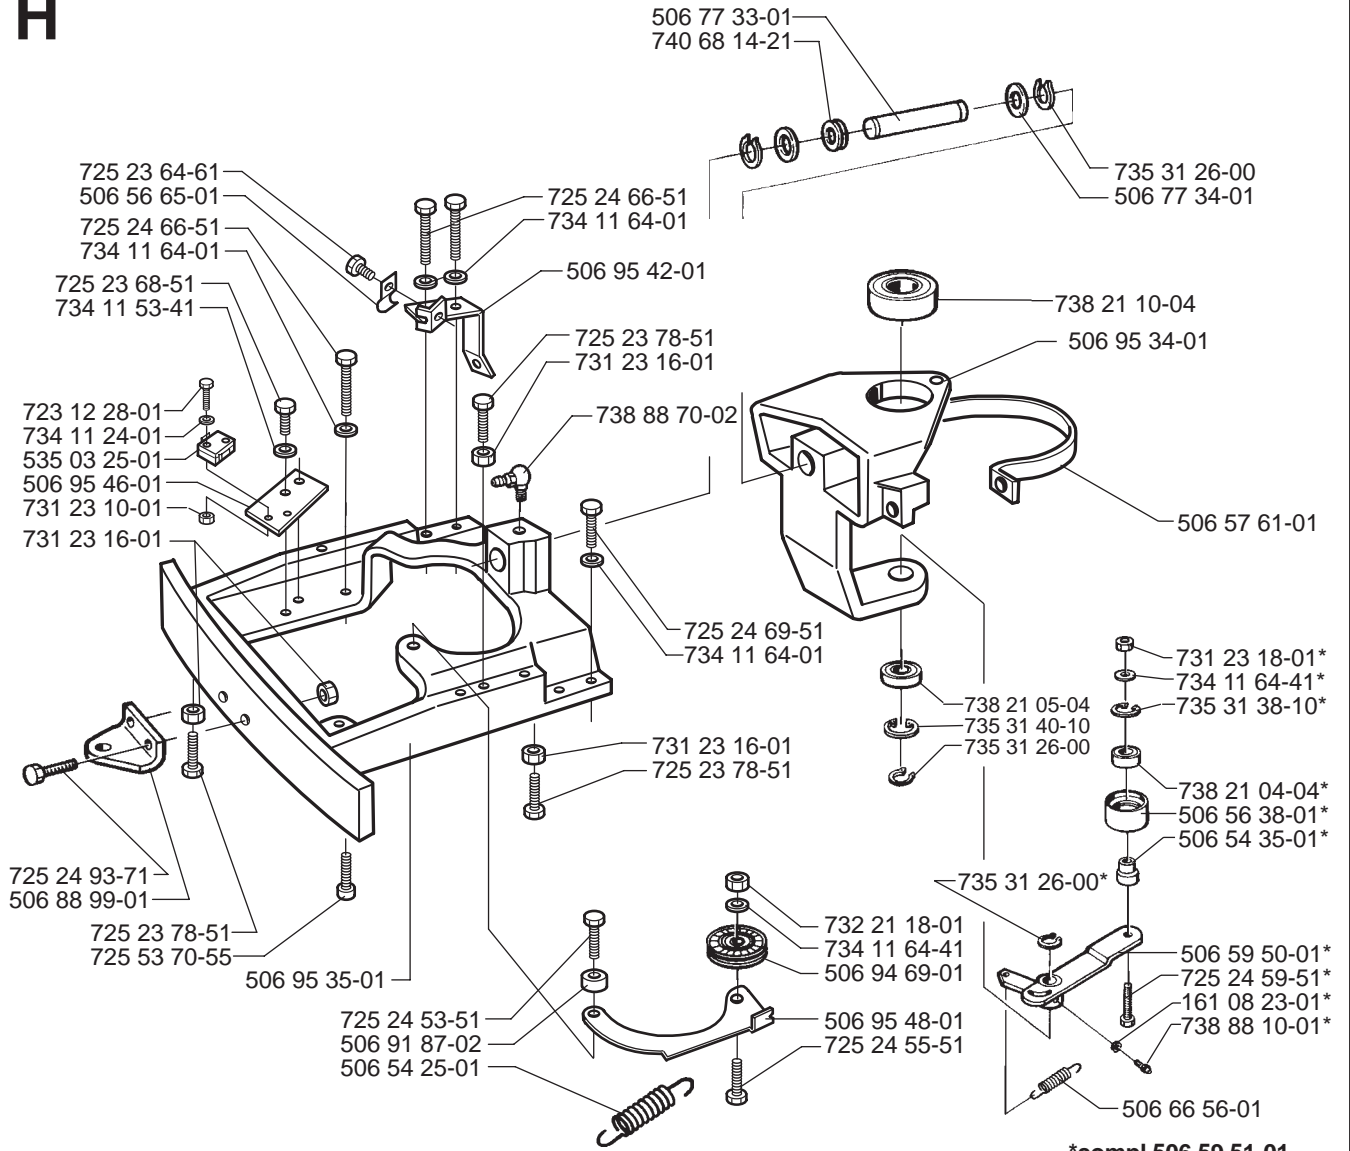

Rider 970 HST-BIOCLIP

1.1998

Spare parts

Ersatzteile

Pièces détachées

Reserve onderdelen

Repuestos

Reservdelar

A

B

*compl 506 91 32-04

C

D

xxx xx xx-xx = New part, Neues teil, Nouvelle piece, Nueva pieza, Ny detalj

E

F

xxx xx xx-xx = New part, Neues teil, Nouvelle piece, Nueva pieza, Ny detalj

H

***compl 506 59 51-01**

G**15,5 hp B & S Diamond plus****I**

xxx xx xx-xx = New part, Neues teil, Nouvelle piece, Nueva pieza, Ny detalj

R

*compl 506 75 11-07 (a)
*compl 506 75 11-06 (b)

BIOCLIP

(a) = Yttre. Outer. Exterieur. Äusser. Ulko.
(b) = Mitten. Center. Centre. Zentrum. Keski.