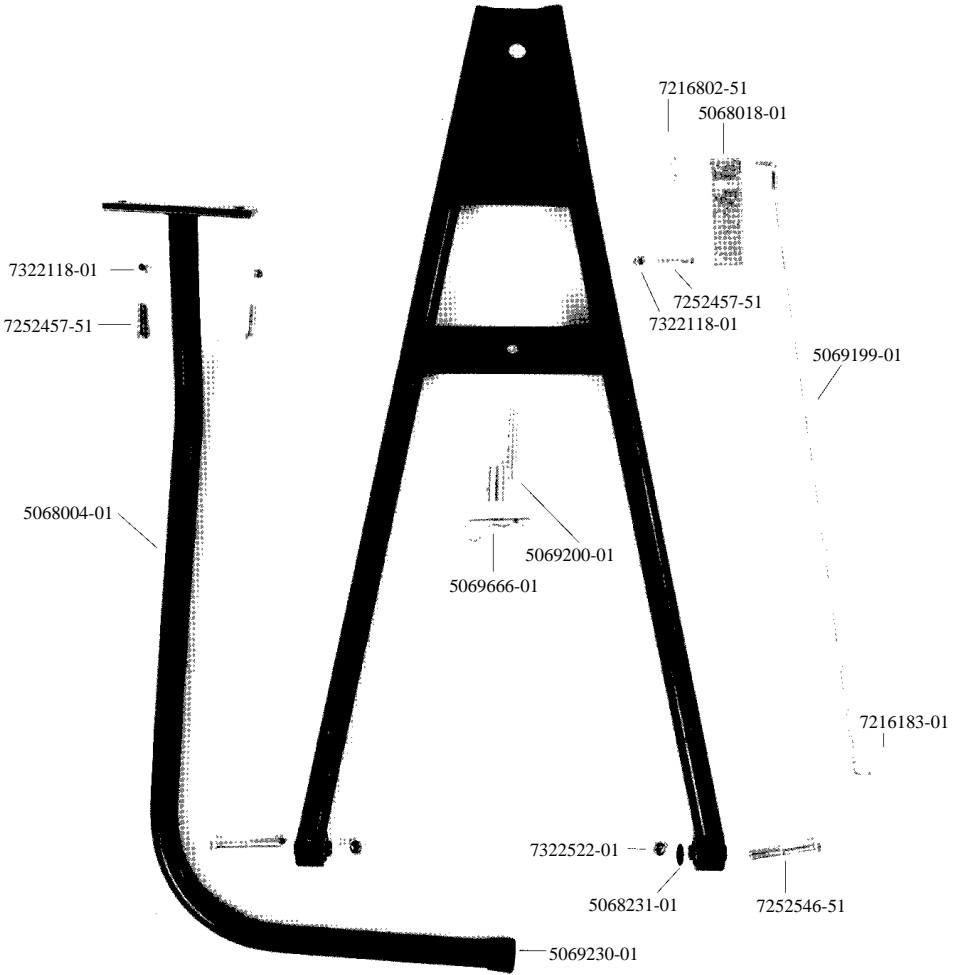

Vervangt

Repuestos

Reemplaza

Reservdelar

Ersätter

106 23 91-61

970

1200