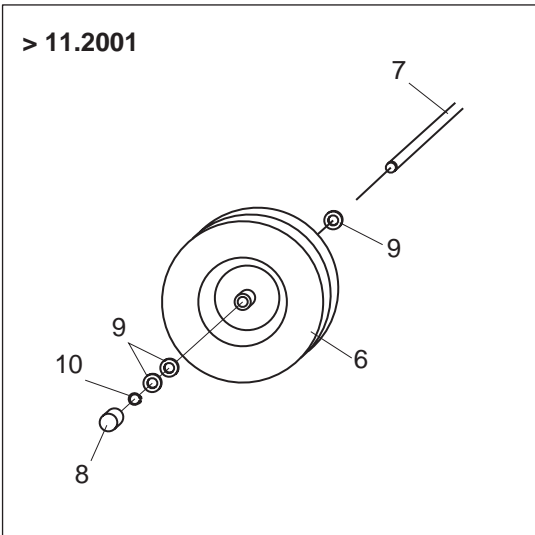

Accessories

IPL, Trailer Profi T-80013, 953 51 17-02, 1998-09, Art.nr 106 24 66-61

Trailer Profi

Spare parts
Ersatzteile
Pièces détachées
Reserve onderdelen
Repuestos
Reservdelar

953 51 17-02

Trailer, Husqvarna

Pos	Part number	Part name	Qty	Pos	Part number	Part name	Qty
1	531 00 53-18	Tray	1				
2	531 00 53-02	Draw Bar	1				
3	531 00 53-03	Support	2				
4	531 00 53-04	Support	1				
5	531 00 53-19	Rear Plate	1				
6	531 02 12-32	Wheel, complete	0				
7	501 62 55-01	Shaft	0				
8	531 00 53-08	Dust Cap	0				
9	531 00 53-09	Washer	0				
10	531 00 53-10	Circlip	0				
11	531 00 53-11	Lock	1				
12	531 00 53-12	Lock	2				
13	531 00 53-13	Pin	1				
14	531 00 53-14	Dust Cap	4				
15	531 00 53-15	Dust Cap	4				
16	531 02 11-46	Screw	8				
17	531 02 11-84	Washer	4				
18	531 02 12-24	Washer	1				
19	531 00 53-16	Nut, Lock	1				
20	531 02 12-25	Screw	9				
21	531 02 12-26	Nut	9				
22	531 02 11-32	Nut	4				
23	531 00 52-17	Pin Set	1				
24	531 02 12-28	Decal, Max. payload	1				
25	531 02 12-27	Decal, Trailer	1				
26	531 02 12-30	Decal, Husqvarna	1				
27	531 02 12-31	Decal, Husqvarna	1				
29	531 02 12-71	Bearing, roller	0				
30	531 00 53-07	Shaft	0				
31	501 56 12-01	Pin, Split	2				
32	585 89 83-01	Shaft	1				
33	544 35 35-02	Dust Cap	2				
34	531 00 52-25	Washer	4				
35	523 01 22-02	Wheel, complete	2				
36	585 89 84-01	Bearing	0				