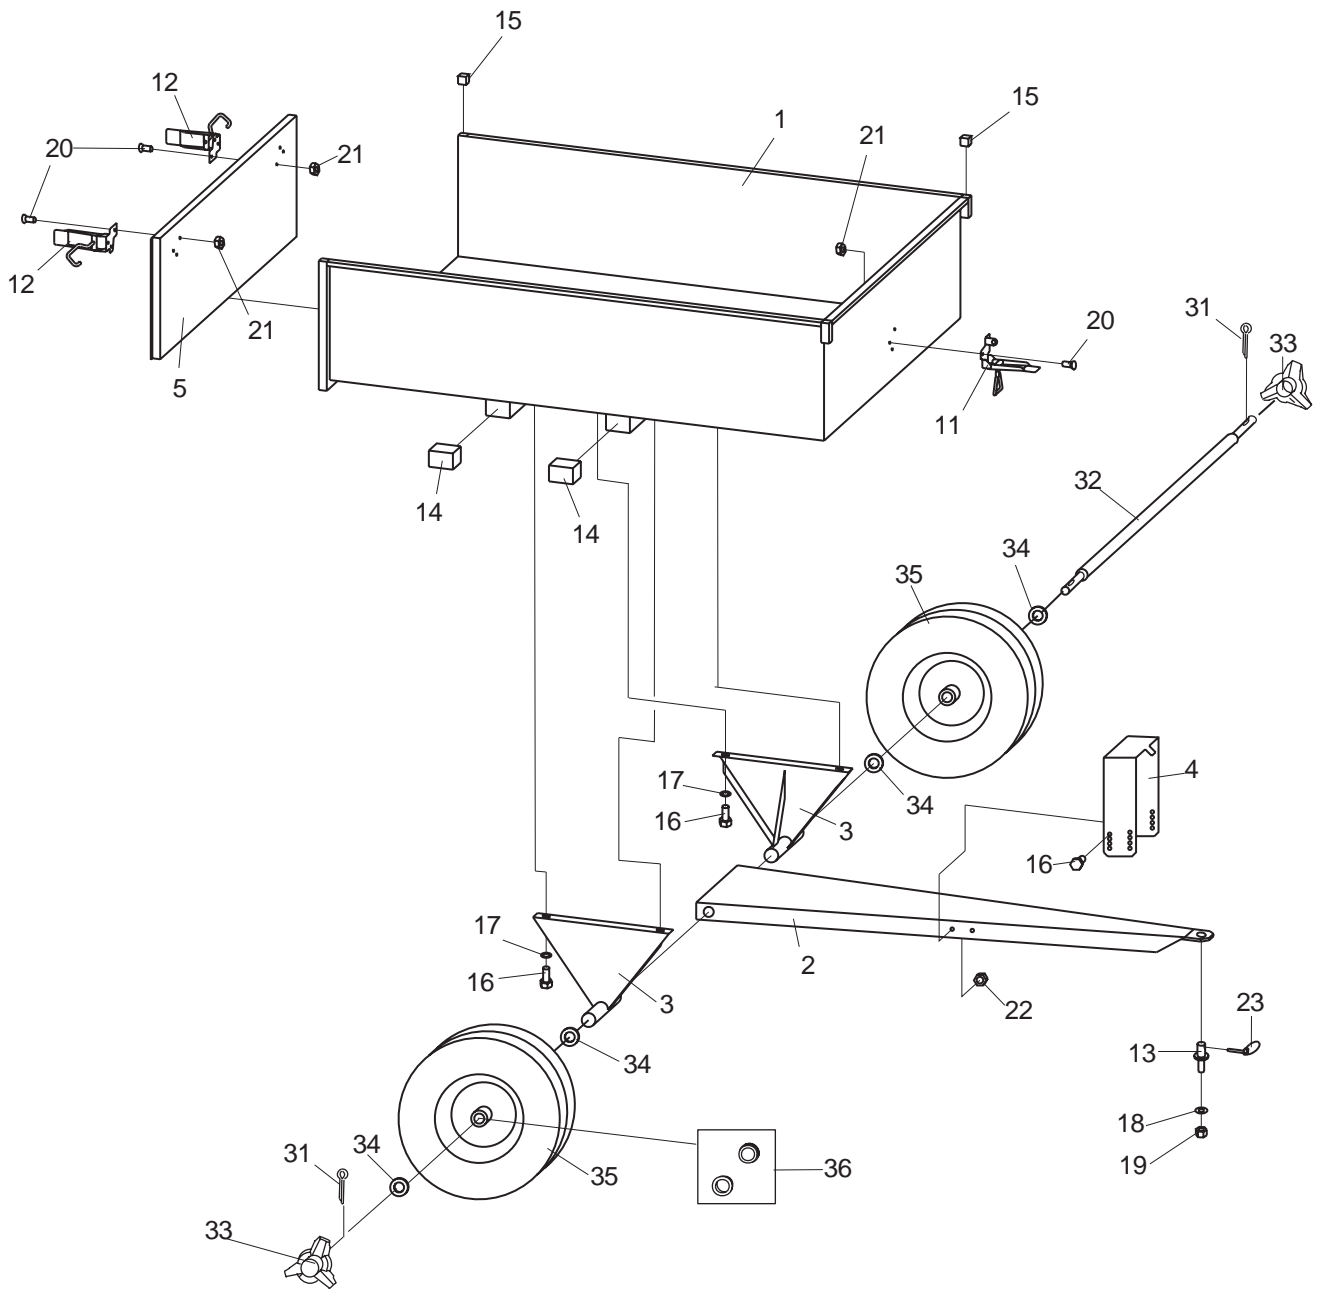

Accessories

IPL, Trailer Profi T-80013, 953 51 17-02, 1998-09, Art.nr 106 24 66-61

Trailer Profi

Spare parts
Ersatzteile
Pièces détachées
Reserve onderdelen
Repuestos
Reservdelar

953 51 17-02

Trailer, Husqvarna

Pos	Part number	Part name	Qty	Pos	Part number	Part name	Qty
1	531 00 53-18	Tray	1				
2	531 00 53-02	Draw Bar	1				
3	531 00 53-03	Support	2				
4	531 00 53-04	Support	1				
5	531 00 53-19	Rear Plate	1				
6	531 02 12-32	Wheel, complete	0				
7	501 62 55-01	Shaft	0				
8	531 00 53-08	Dust Cap	0				
9	531 00 53-09	Washer	0				
10	531 00 53-10	Circlip	0				
11	531 00 53-11	Lock	1				
12	531 00 53-12	Lock	2				
13	531 00 53-13	Pin	1				
14	531 00 53-14	Dust Cap	4				
15	531 00 53-15	Dust Cap	4				
16	531 02 11-46	Screw	8				
17	531 02 11-84	Washer	4				
18	531 02 12-24	Washer	1				
19	531 00 53-16	Nut, Lock	1				
20	531 02 12-25	Screw	9				
21	531 02 12-26	Nut	9				
22	531 02 11-32	Nut	4				
23	531 00 52-17	Pin Set	1				
24	531 02 12-28	Decal, Max. payload	1				
25	531 02 12-27	Decal, Trailer	1				
26	531 02 12-30	Decal, Husqvarna	1				
27	531 02 12-31	Decal, Husqvarna	1				
29	531 02 12-71	Bearing, roller	0				
30	531 00 53-07	Shaft	0				
31	501 56 12-01	Pin, Split	2				
32	585 89 83-01	Shaft	1				
33	544 35 35-02	Dust Cap	2				
34	531 00 52-25	Washer	4				
35	523 01 22-02	Wheel, complete	2				
36	585 89 84-01	Bearing	0				