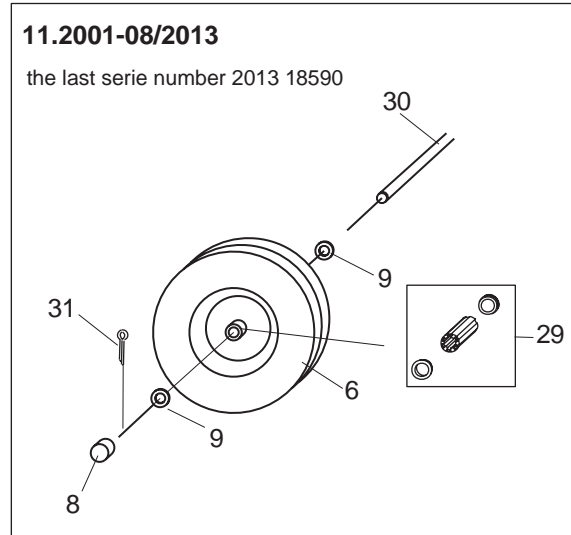

Accessories

IPL, Trailer Profi T-80013, 953 51 17-02, 1998-09, Art.nr 106 24 66-61

Trailer Profi

Spare parts
Ersatzteile
Pièces détachées
Reserve onderdelen
Repuestos
Reservdelar

953 51 17-02

Trailer, Husqvarna

Pos	Part number	Part name	Qty	Pos	Part number	Part name	Qty
1	531 00 53-18	Tray	1				
2	531 00 53-02	Draw Bar	1				
3	531 00 53-03	Support	2				
4	531 00 53-04	Support	1				
5	531 00 53-19	Rear Plate	1				
6	531 02 12-32	Wheel, complete	0				
7	501 62 55-01	Shaft	0				
8	531 00 53-08	Dust Cap	0				
9	531 00 53-09	Washer	0				
10	531 00 53-10	Circlip	0				
11	531 00 53-11	Lock	1				
12	531 00 53-12	Lock	2				
13	531 00 53-13	Pin	1				
14	531 00 53-14	Dust Cap	4				
15	531 00 53-15	Dust Cap	4				
16	531 02 11-46	Screw	8				
17	531 02 11-84	Washer	4				
18	531 02 12-24	Washer	1				
19	531 00 53-16	Nut, Lock	1				
20	531 02 12-25	Screw	9				
21	531 02 12-26	Nut	9				
22	531 02 11-32	Nut	4				
23	531 00 52-17	Pin Set	1				
24	531 02 12-28	Decal, Max. payload	1				
25	531 02 12-27	Decal, Trailer	1				
26	531 02 12-30	Decal, Husqvarna	1				
27	531 02 12-31	Decal, Husqvarna	1				
29	531 02 12-71	Bearing, roller	0				
30	531 00 53-07	Shaft	0				
31	501 56 12-01	Pin, Split	2				
32	585 89 83-01	Shaft	1				
33	544 35 35-02	Dust Cap	2				
34	531 00 52-25	Washer	4				
35	523 01 22-02	Wheel, complete	2				
36	585 89 84-01	Bearing	0				