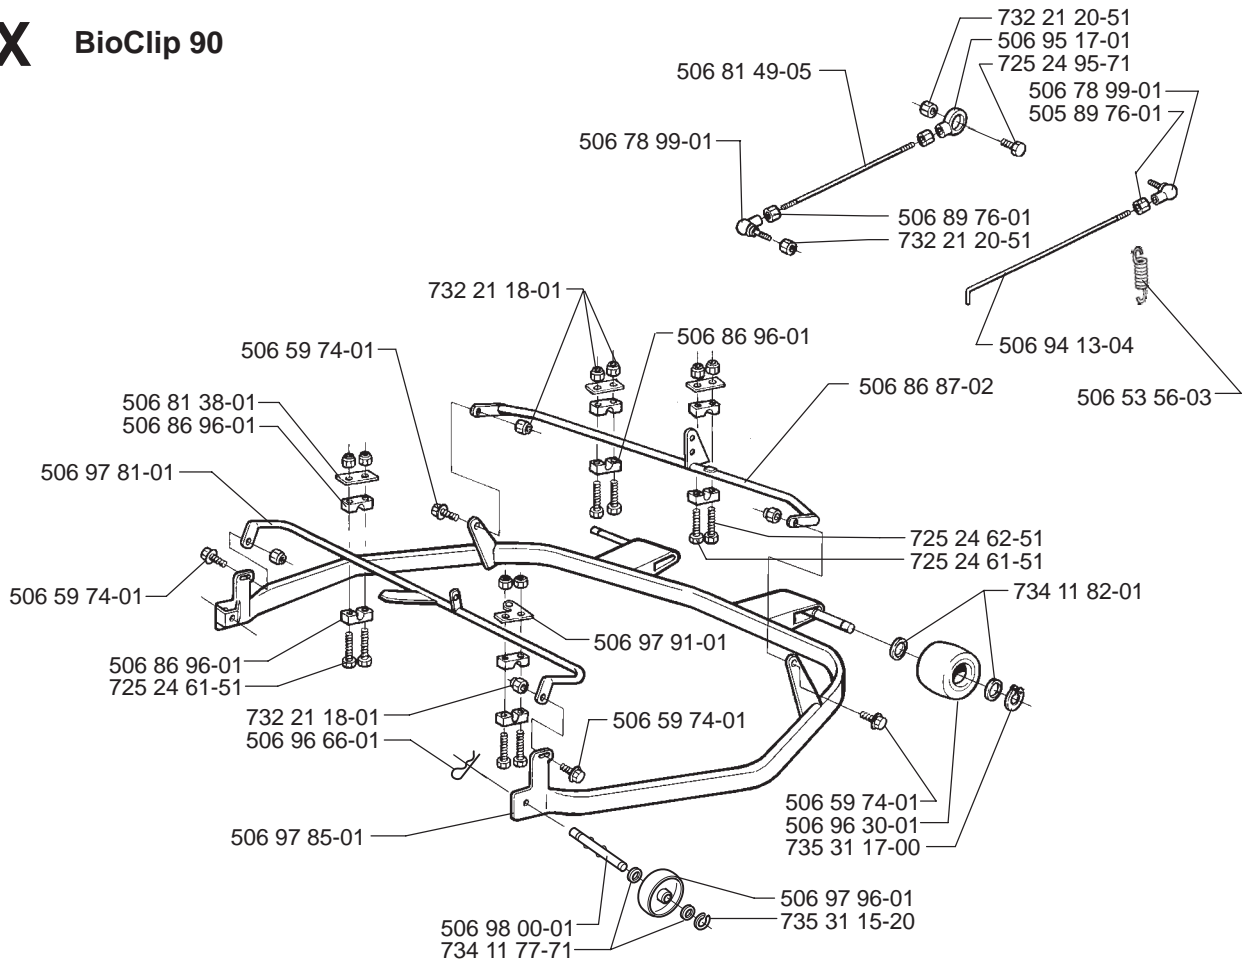

*compl 506 98 34-01
 ** compl 506 93 94-01

D

E

G

F**H**

N

L**M****P**

Leverans endast som reservdel
 Delivery as spare part only
 Nur als Ersatzteil lieferbar
 Livrable seulement comme pièce de rechange
 Solo como repuesto
 Zasiła se jenom jako náhradní díl

C

R

*compl 506 93 24-01

K**X BioClip 90**

T Rear 97, BioClip 103

V Side 97

J

*compl 506 75 11-01 Yttre. Outer. Exterieur. Äusser. Ulko.
 *compl 506 75 11-04 Mitten. Centre. Centre. Zentrum. Keski.

Rear 97

U

*compl 506 75 11-01 Yttre. Outer. Exterieur. Äusser. Ulko.
*compl 506 75 11-04 Mitten. Centre. Centre. Zentrum. Keski.

Side 97

S

*compl 506 75 11-07 (a)
 *compl 506 75 11-06 (b)

BioClip 103

(a) = Yttre. Outer. Exterieur. Äusser. Ulko.
 (b) = Mitten. Center. Centre. Zentrum. Keski.

Y

BioClip 90