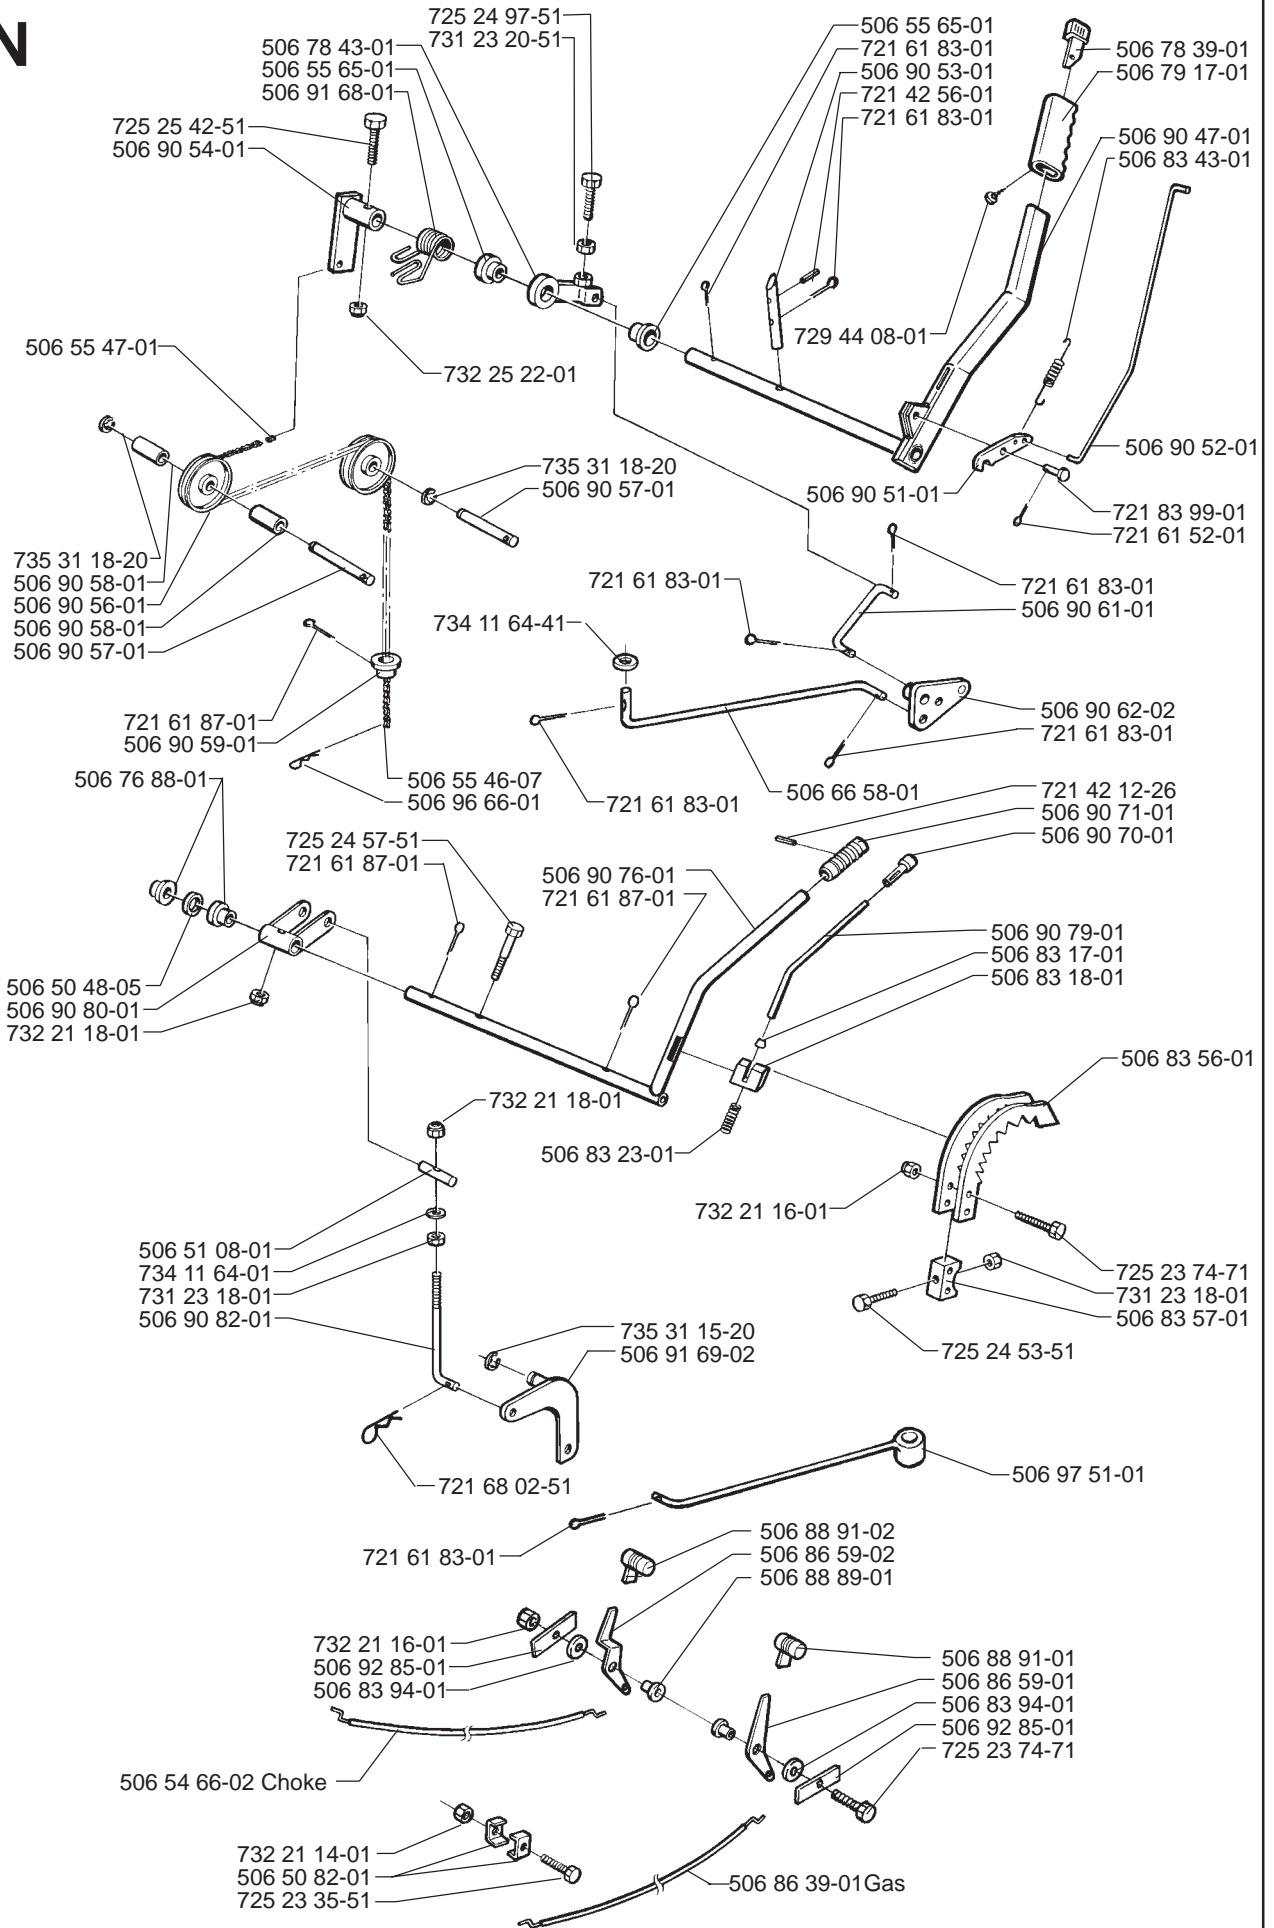

*compl 506 98 34-01
 ** compl 506 93 94-01

D

E

G

F**H**

N

L**M****P**

Leverans endast som reservdel
 Delivery as spare part only
 Nur als Ersatzteil lieferbar
 Livrable seulement comme pièce de rechange
 Solo como repuesto
 Zasiła se jenom jako náhradní díl

C

R

*compl 506 93 24-01

K**X BioClip 90**

T Rear 97, BioClip 103

V Side 97

J

*compl 506 75 11-01 Yttre. Outer. Exterieur. Äusser. Ulko.
 *compl 506 75 11-04 Mitten. Centre. Centre. Zentrum. Keski.

Rear 97

U

*compl 506 75 11-01 Yttre. Outer. Exterieur. Äusser. Ulko.
*compl 506 75 11-04 Mitten. Centre. Centre. Zentrum. Keski.

Side 97

S

*compl 506 75 11-07 (a)
 *compl 506 75 11-06 (b)

BioClip 103

(a) = Yttre. Outer. Exterieur. Äusser. Ulko.
 (b) = Mitten. Center. Centre. Zentrum. Keski.

Y

BioClip 90