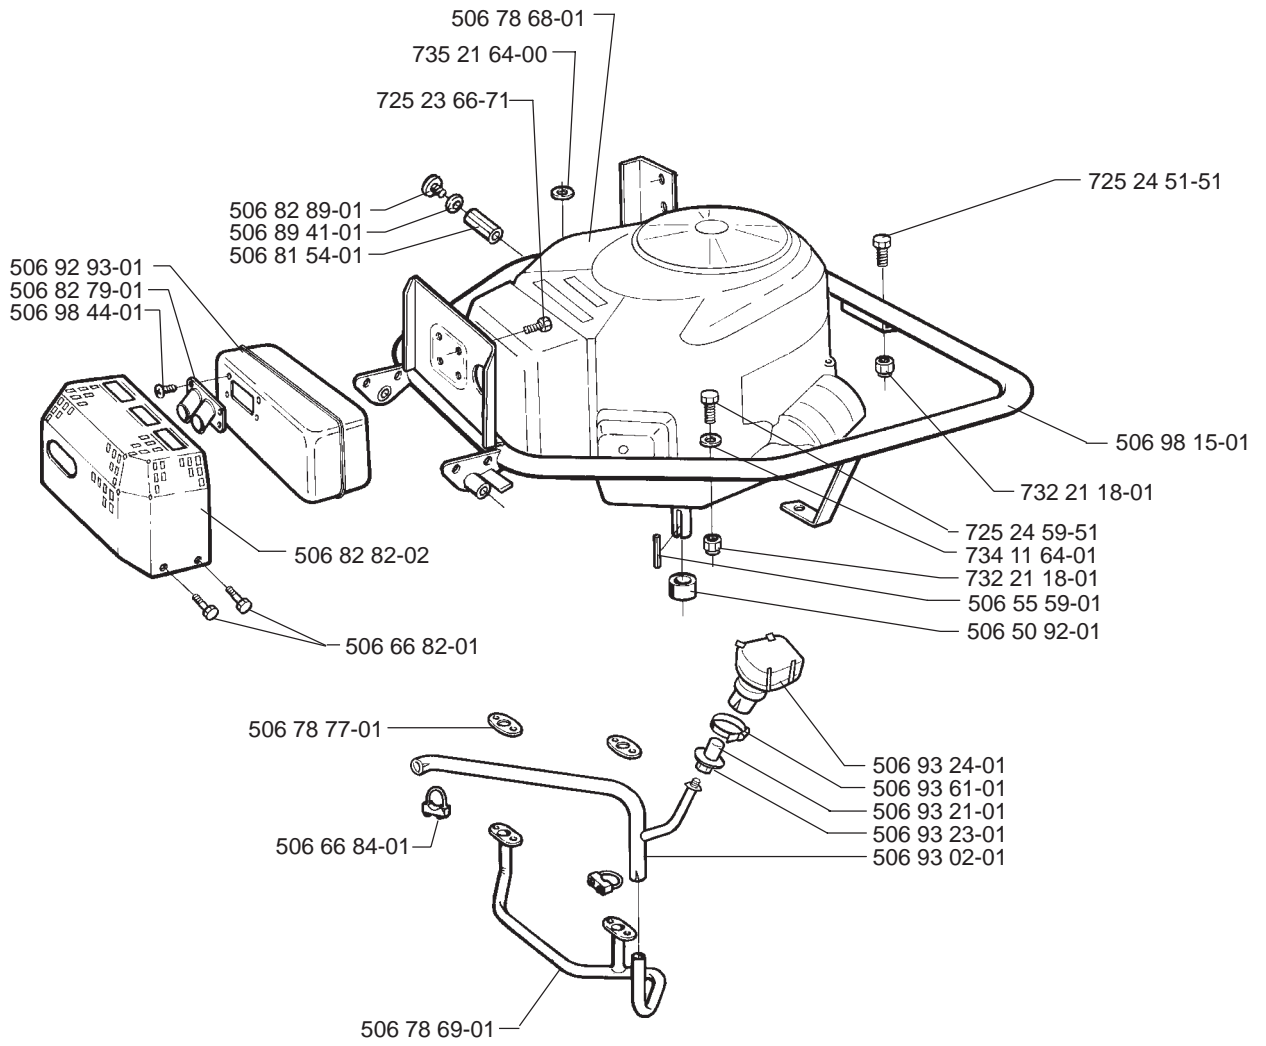

Rider 14 Pro

Spare parts

Ersatzteile

Pièces détachées

Reserve onderdelen

Repuestos

Reservdelar

A**B**

*compl 506 98 34-01
 ** compl 506 93 94-01

D

E

G

F**H**

N

L**M****P**

Leverans endast som reservdel
 Delivery as spare part only
 Nur als Ersatzteil lieferbar
 Livrable seulement comme pièce de rechange
 Solo como repuesto
 Zasiła se jenom jako náhradní díl

C

R

*compl 506 93 24-01

K**X BioClip 90**

T Rear 97, BioClip 103

V Side 97

J

*compl 506 75 11-01 Yttre. Outer. Exterieur. Äusser. Ulko.
 *compl 506 75 11-04 Mitten. Centre. Centre. Zentrum. Keski.

Y

BioClip 90