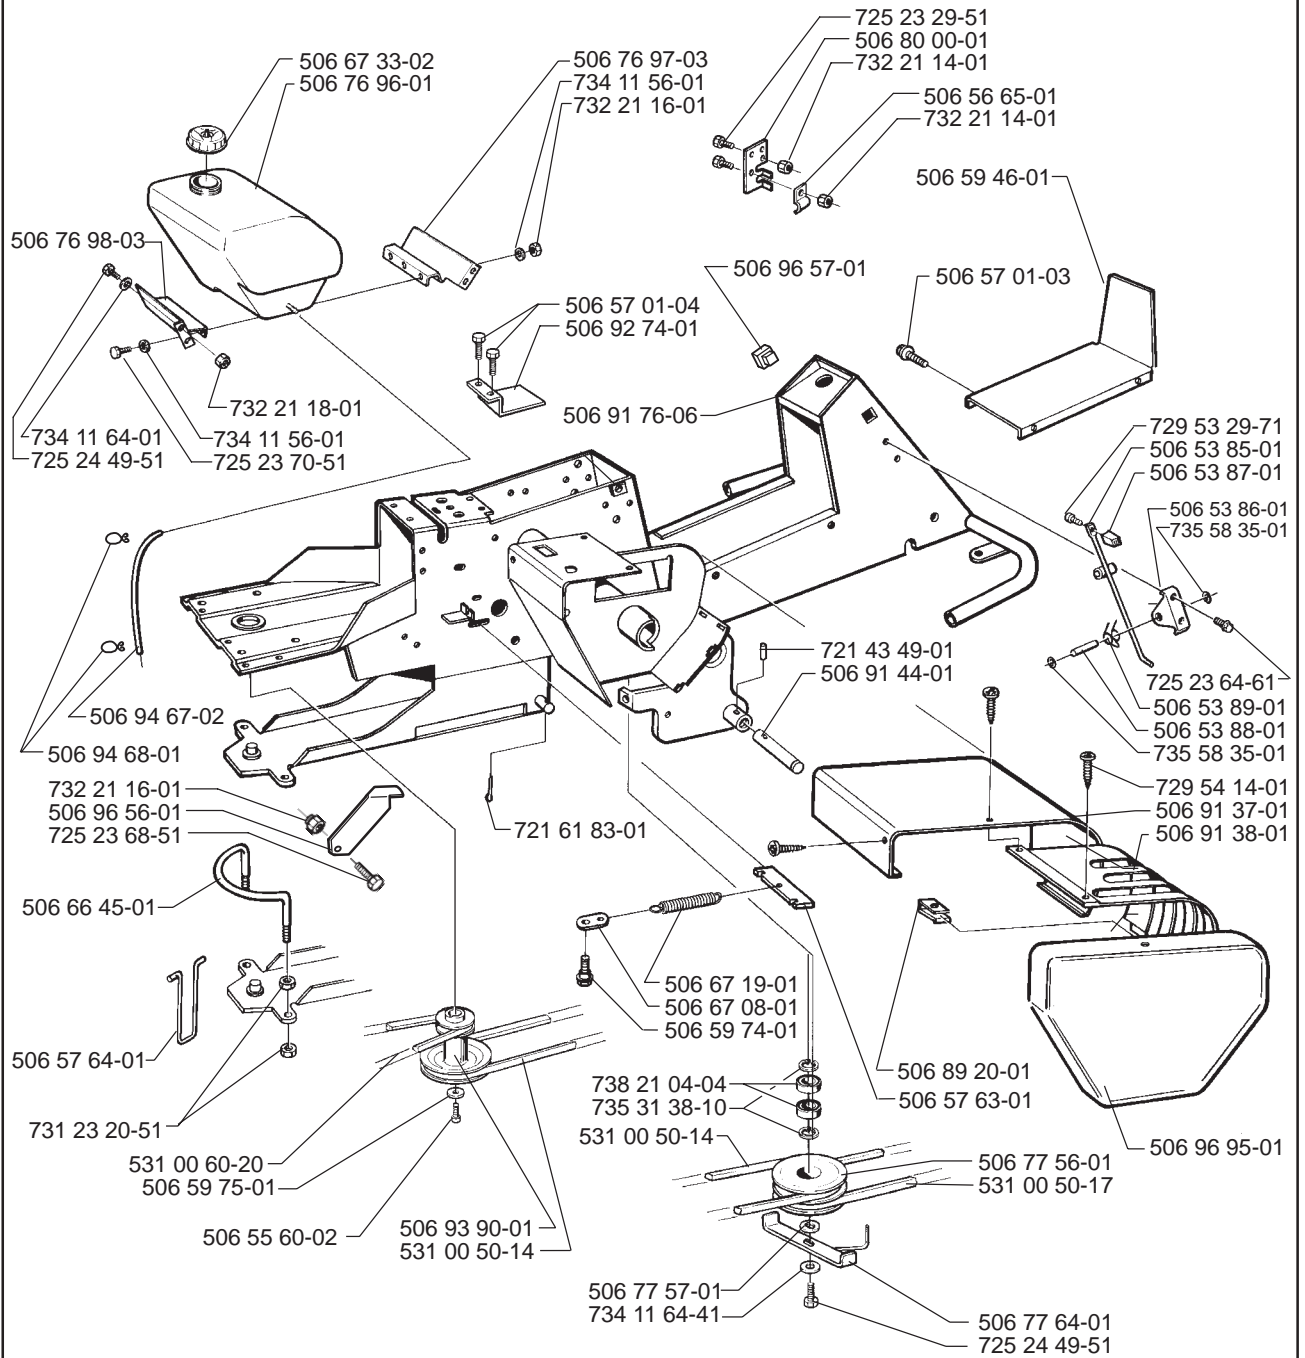

Rider 14 Pro

Spare parts

Ersatzteile

Pièces détachées

Reserve onderdelen

Repuestos

Reservdelar

A**B**

*compl 506 98 34-01
 ** compl 506 93 94-01

D

E

G

F**H**

N

L**M****P**

Leverans endast som reservdel
 Delivery as spare part only
 Nur als Ersatzteil lieferbar
 Livrable seulement comme pièce de rechange
 Solo como repuesto
 Zasiła se jenom jako náhradní díl

C

R

*compl 506 93 24-01

K**X BioClip 90**

T Rear 97, BioClip 103

V Side 97

J

*compl 506 75 11-01 Yttre. Outer. Exterieur. Äusser. Ulko.
 *compl 506 75 11-04 Mitten. Centre. Centre. Zentrum. Keski.

Y

BioClip 90