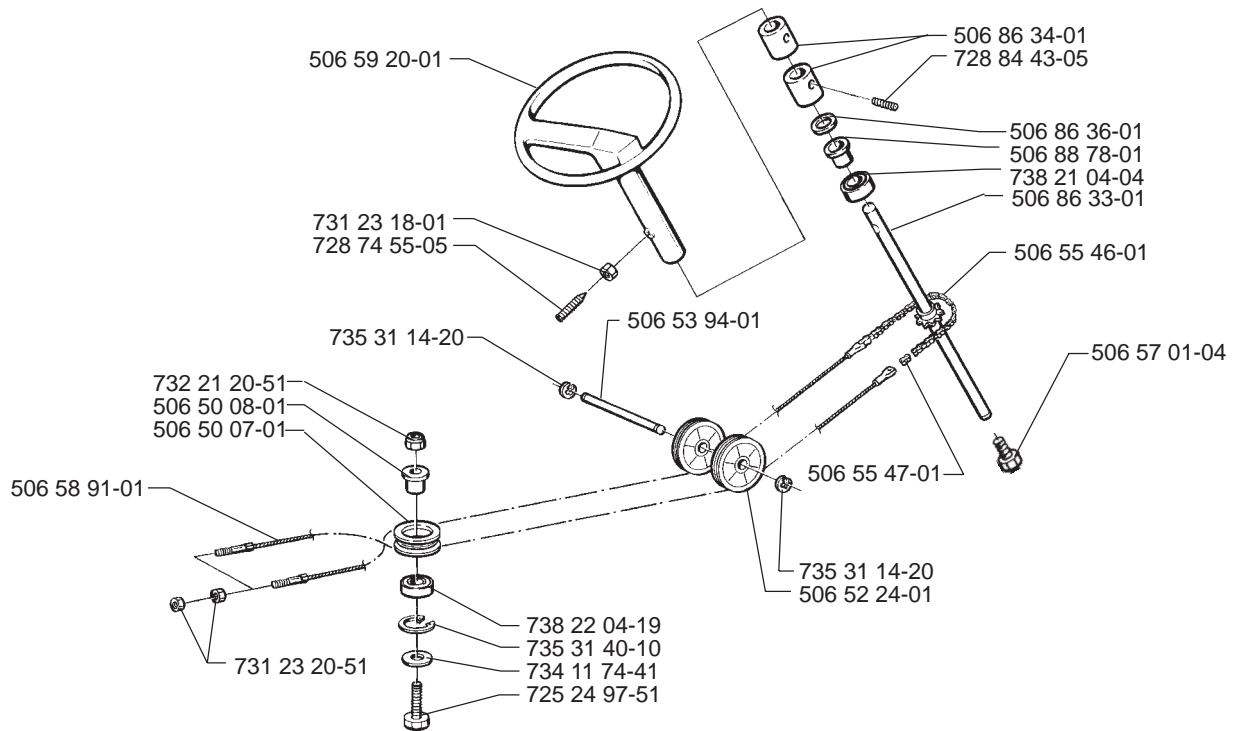

*compl 506 98 34-01
 ** compl 506 93 94-01

D

E

G

F**H**

N

L**M****P**

Leverans endast som reservdel
 Delivery as spare part only
 Nur als Ersatzteil lieferbar
 Livrable seulement comme pièce de rechange
 Solo como repuesto
 Zasiła se jenom jako náhradní díl

C

R

*compl 506 93 24-01

K**X BioClip 90**

T Rear 97, BioClip 103

V Side 97

J

*compl 506 75 11-01 Yttre. Outer. Exterieur. Äusser. Ulko.
 *compl 506 75 11-04 Mitten. Centre. Centre. Zentrum. Keski.

Rear 97

U

*compl 506 75 11-01 Yttre. Outer. Exterieur. Äusser. Ulko.
*compl 506 75 11-04 Mitten. Centre. Centre. Zentrum. Keski.

Side 97

S

*compl 506 75 11-07 (a)
 *compl 506 75 11-06 (b)

BioClip 103

(a) = Yttre. Outer. Exterieur. Äusser. Ulko.
 (b) = Mitten. Center. Centre. Zentrum. Keski.

Y

BioClip 90