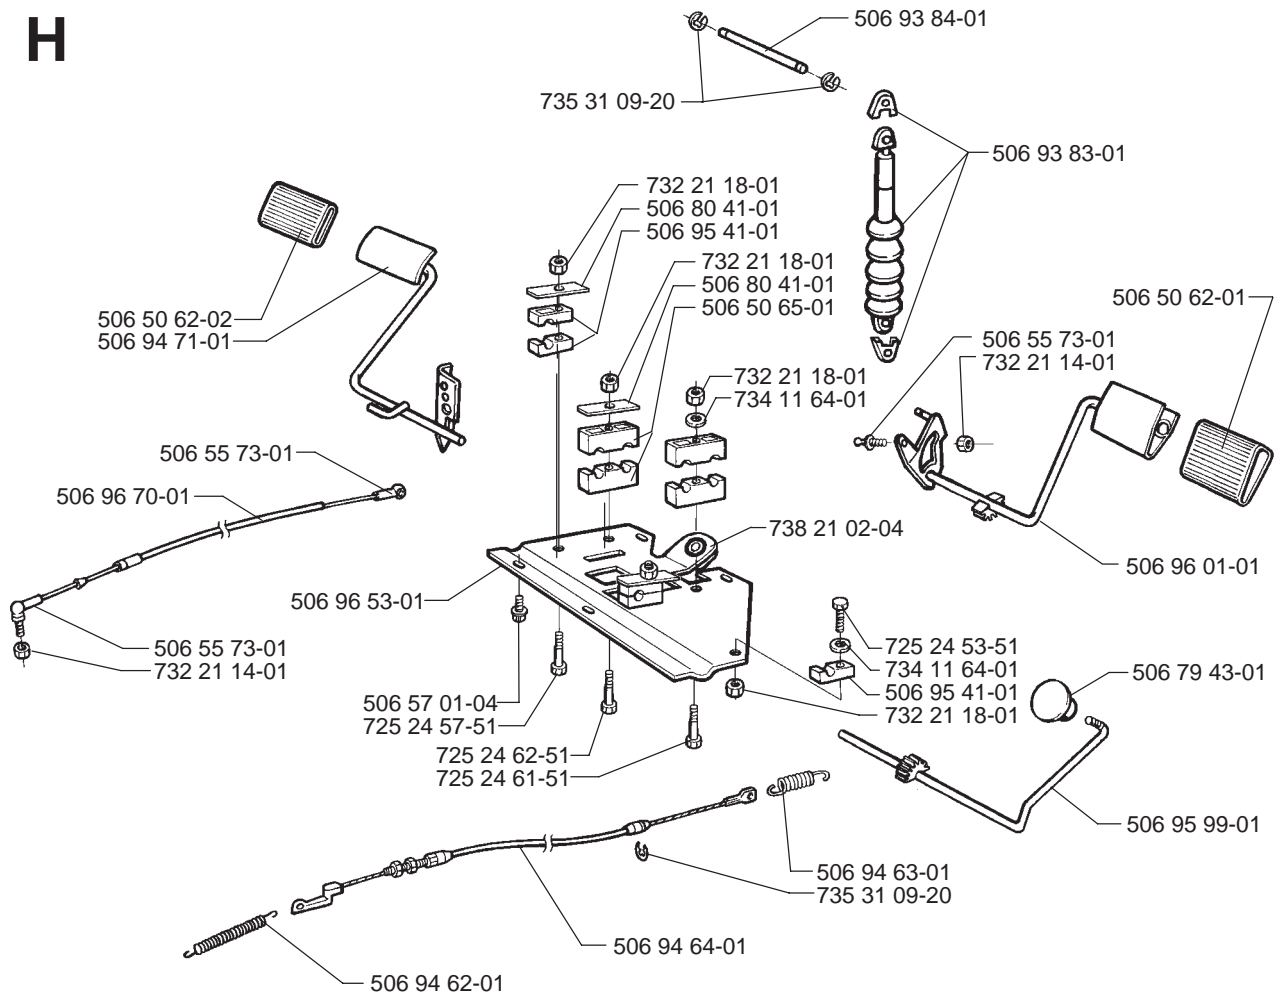

*compl 506 98 34-01
 ** compl 506 93 94-01

D

E

G

F**H**

N

L**M****P**

Leverans endast som reservdel
 Delivery as spare part only
 Nur als Ersatzteil lieferbar
 Livrable seulement comme pièce de rechange
 Solo como repuesto
 Zasiła se jenom jako náhradní díl

C

R

*compl 506 93 24-01

K**X BioClip 90**

T Rear 97, BioClip 103

V Side 97

J

*compl 506 75 11-01 Yttre. Outer. Exterieur. Äusser. Ulko.
 *compl 506 75 11-04 Mitten. Centre. Centre. Zentrum. Keski.

Rear 97

U

*compl 506 75 11-01 Yttre. Outer. Exterieur. Äusser. Ulko.
*compl 506 75 11-04 Mitten. Centre. Centre. Zentrum. Keski.

Side 97

S

*compl 506 75 11-07 (a)
 *compl 506 75 11-06 (b)

BioClip 103

(a) = Yttre. Outer. Exterieur. Äusser. Ulko.
 (b) = Mitten. Center. Centre. Zentrum. Keski.

Y

BioClip 90