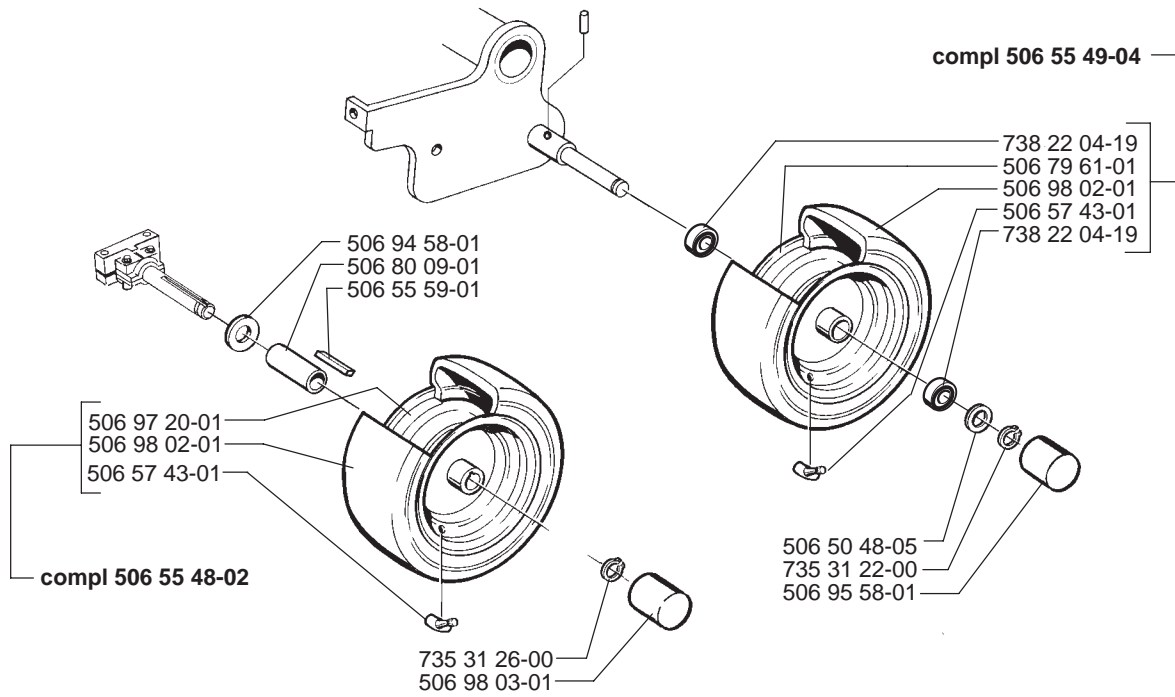

*compl 506 98 34-01
 ** compl 506 93 94-01

D

E

G

F**H**

N

L**M****P**

Leverans endast som reservdel
 Delivery as spare part only
 Nur als Ersatzteil lieferbar
 Livrable seulement comme pièce de rechange
 Solo como repuesto
 Zasiła se jenom jako náhradní díl

C

R

*compl 506 93 24-01

K**X BioClip 90**

T Rear 97, BioClip 103

V Side 97

J

*compl 506 75 11-01 Yttre. Outer. Exterieur. Äusser. Ulko.
 *compl 506 75 11-04 Mitten. Centre. Centre. Zentrum. Keski.

Rear 97

U

*compl 506 75 11-01 Yttre. Outer. Exterieur. Äusser. Ulko.
*compl 506 75 11-04 Mitten. Centre. Centre. Zentrum. Keski.

Side 97

S

*compl 506 75 11-07 (a)
 *compl 506 75 11-06 (b)

BioClip 103

(a) = Yttre. Outer. Exterieur. Äusser. Ulko.
 (b) = Mitten. Center. Centre. Zentrum. Keski.