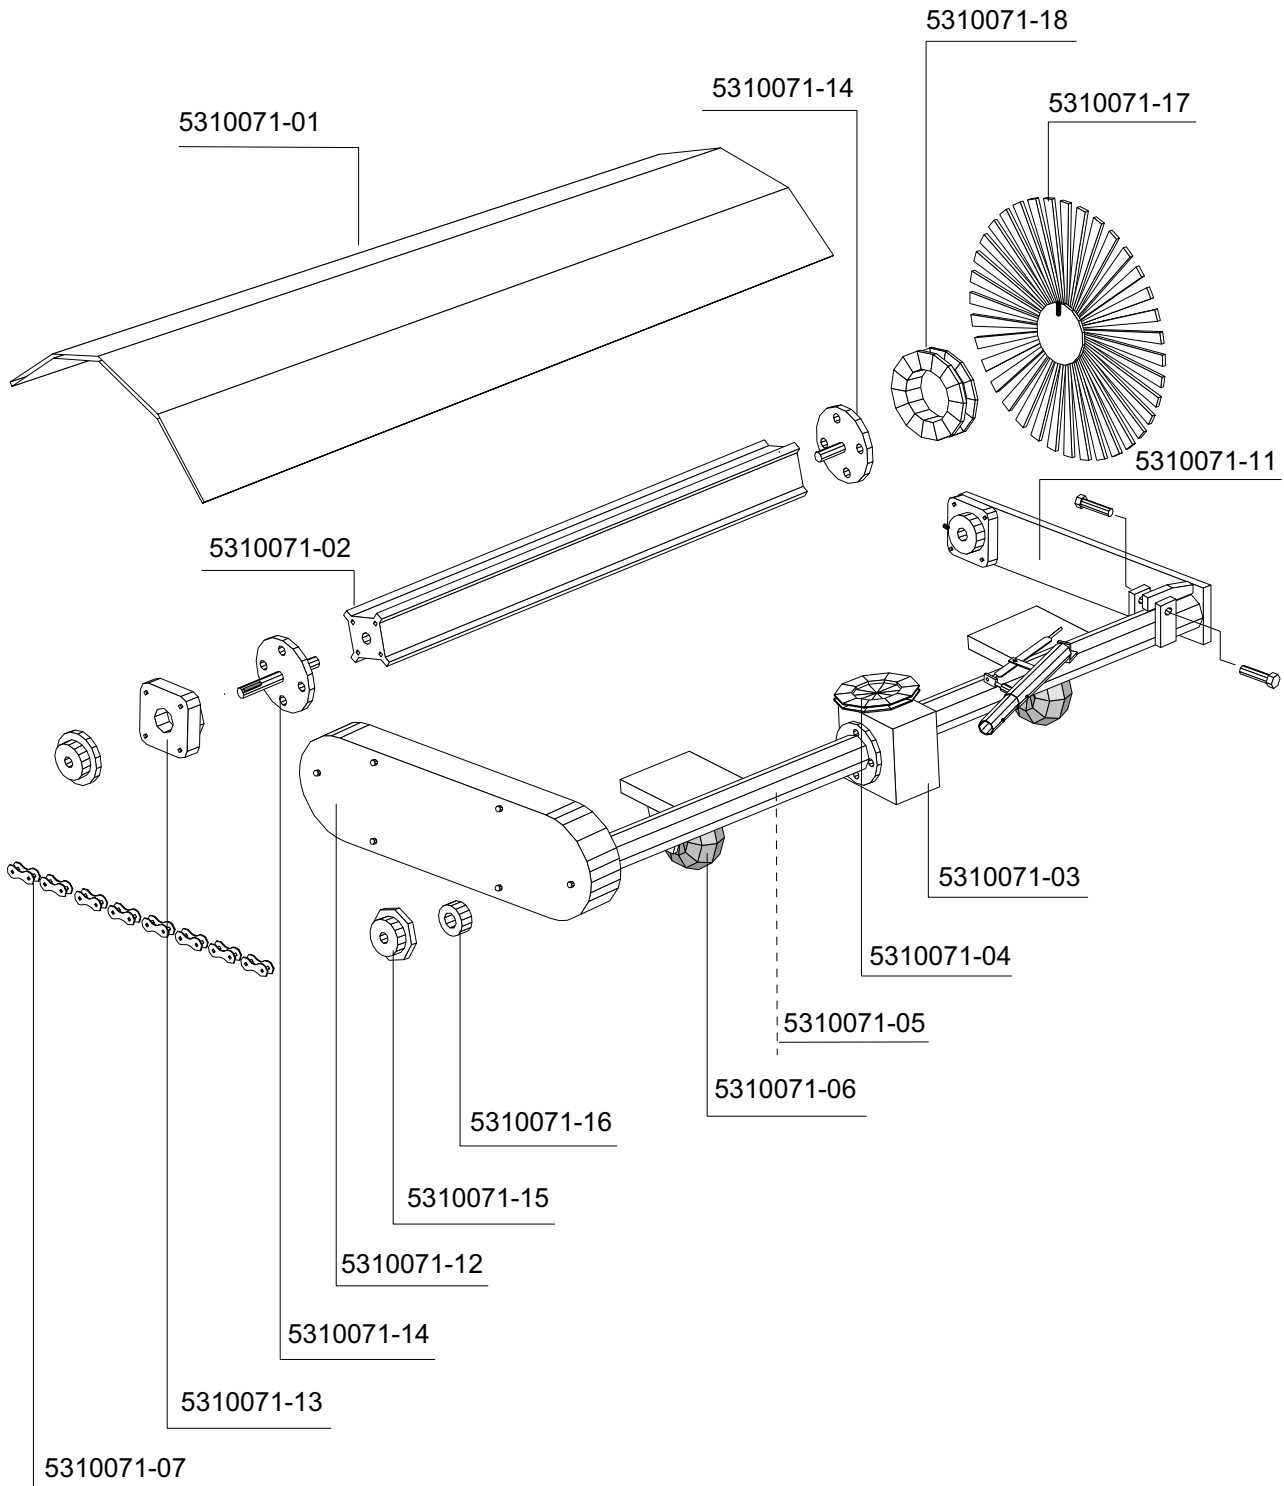

Reserve onderdelen

Repuestos

Reservdelar

RESERVDELSLISTA SOPAGGREGAT 953 51 16-01

1(2)

Spareparts sweeper :

953 51 16-02

953 51 62-01

RESERVDELSLISTA SOPAGGREGAT 953 51 16-02

2(2)

Spareparts sweeper :

953 51 62-01

5310071-09

5310071-08

5310071-10