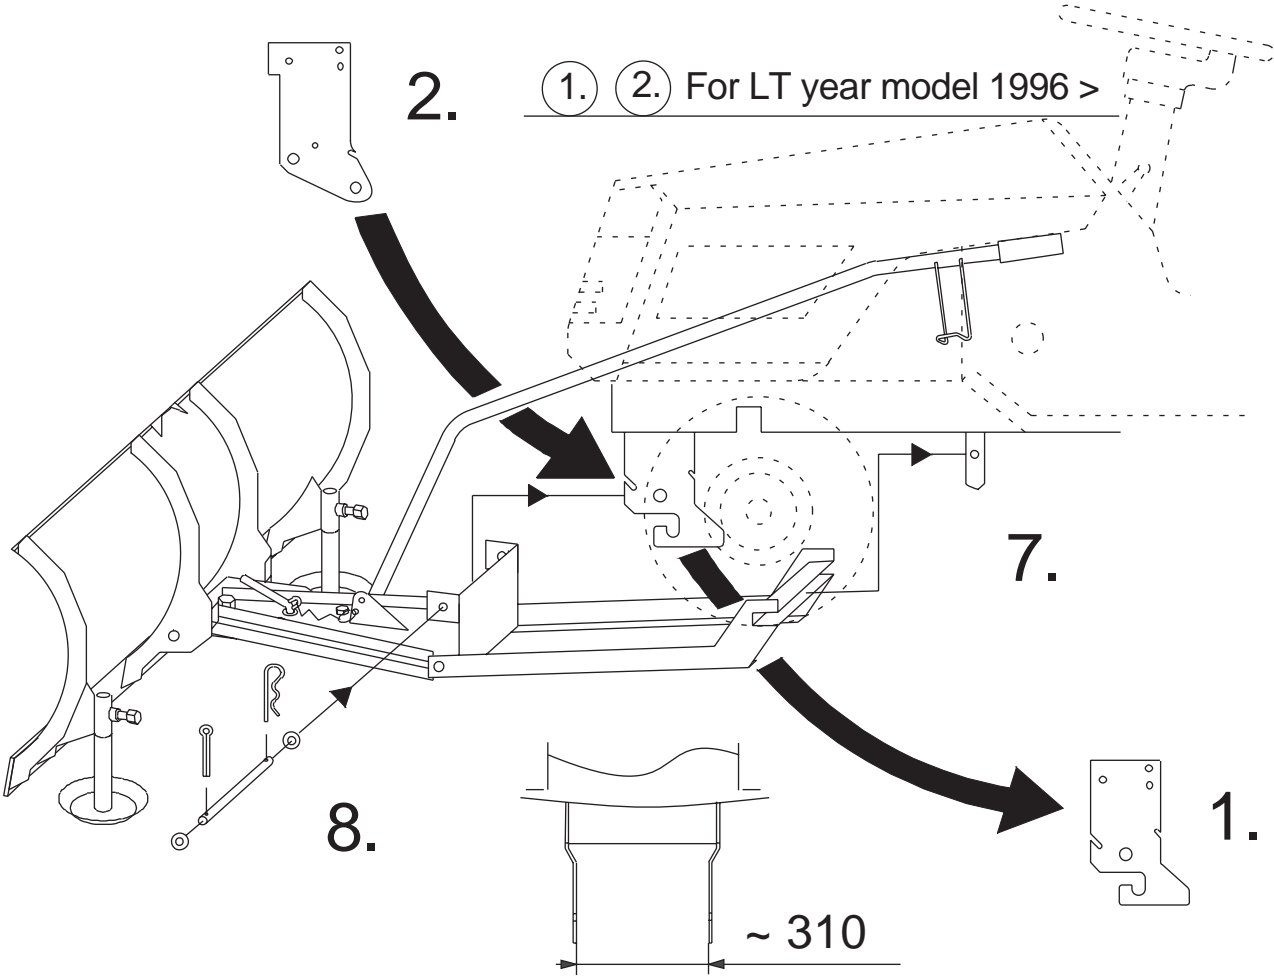

964 99 59-03

T-30335