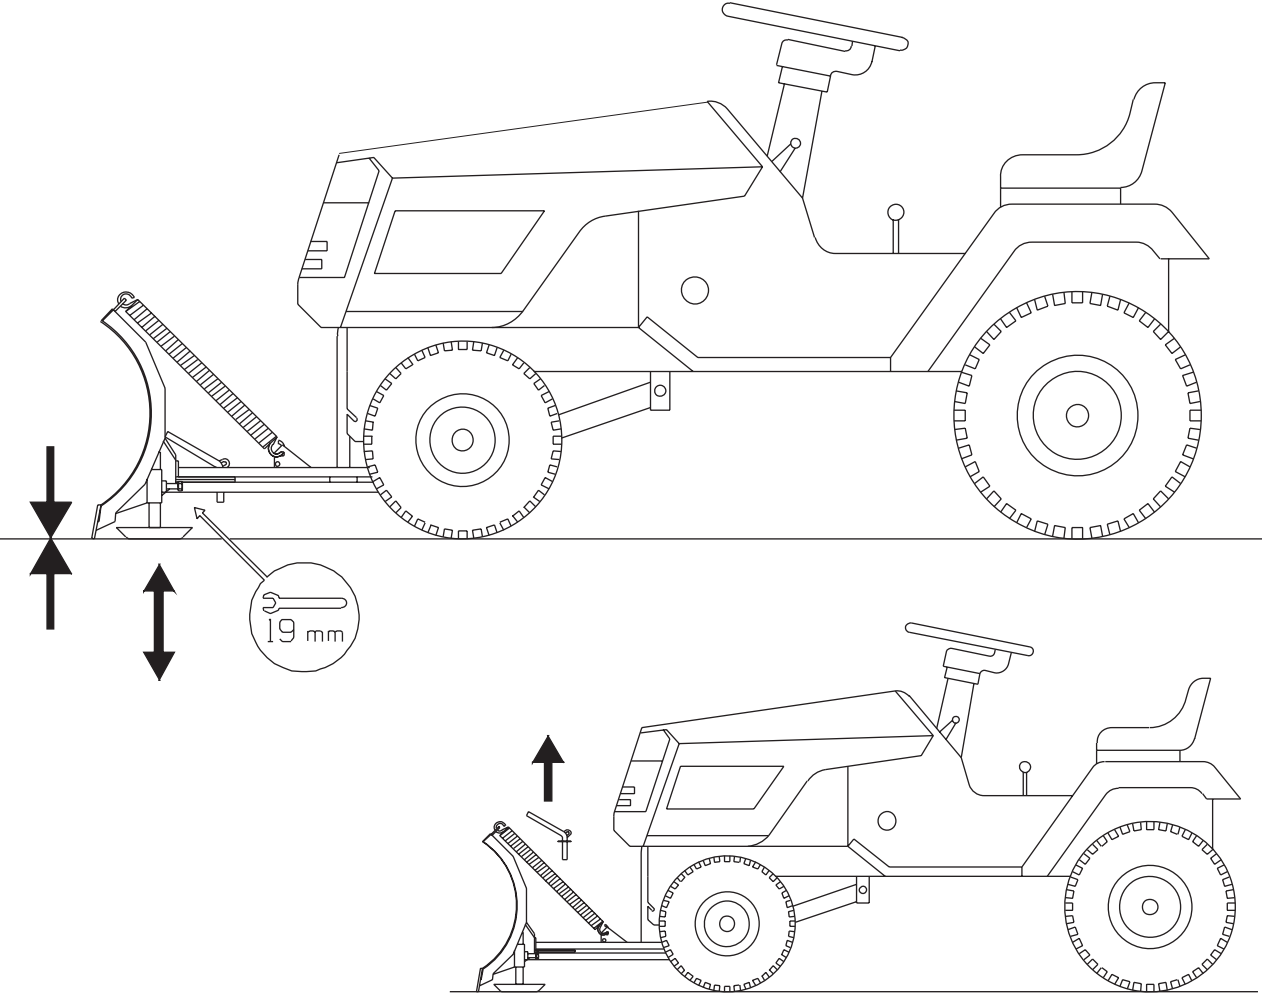

**SNÖBLAD
PUSKULEVY
SNØSKJÆR
SCHNEERÄUMSCHILD
SNOW BLADE
SNESKRABER
CHASSE-NEIGE**

**Instruktion
Käyttöohjeet
Instruksjon
Bedienungsanleitung
Instructions
Brugsanvisning
Manuel d'utilisation**

964 99 59-03

T-30335

**MADE IN FINLAND
BY KOVA**

964 99 59-03

T-30335

964 99 59-03

		<ul style="list-style-type: none">  1 M16x40  1 M16  2 M10x30  2 M10  2 21x37x3  1 3x19x53  1 4x35
 <p>1 kg 35 kg</p>	 <p>1250 mm</p>	 <p>± 30°</p>