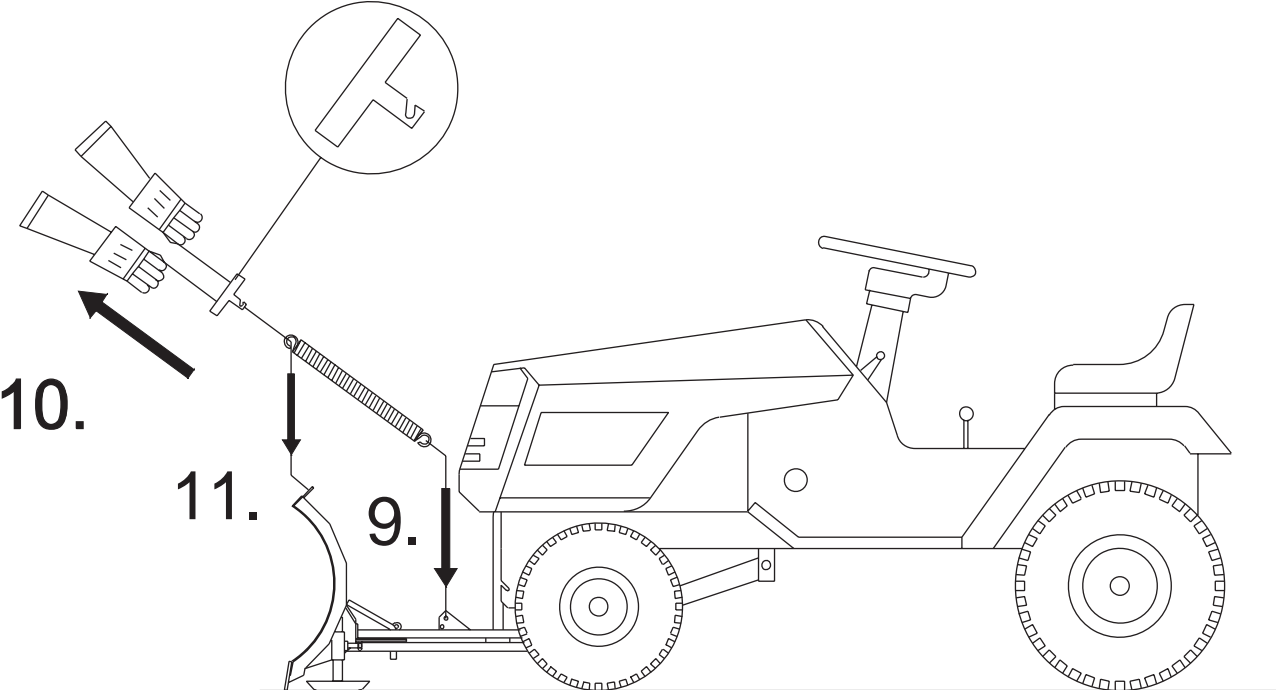

964 99 59-03

T-30335