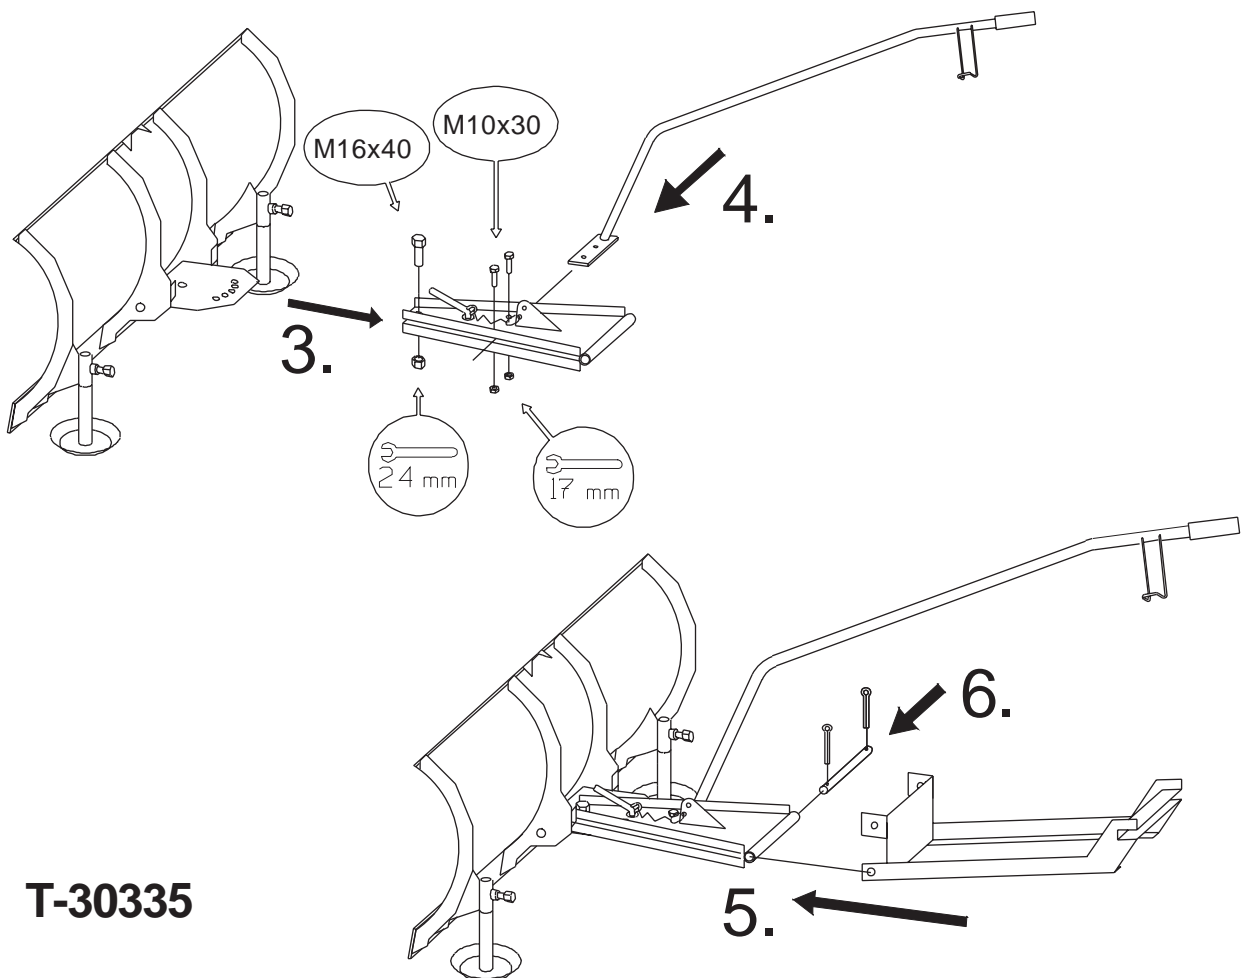

T-30335

**MADE IN FINLAND
BY KOVA**

964 99 59-03

T-30335

964 99 59-03

		<ul style="list-style-type: none">  1 M16x40  1 M16  2 M10x30  2 M10  2 21x37x3  1 3x19x53  1 4x35
 <p>1 kg 35 kg</p>	 <p>1250 mm</p>	 <p>± 30°</p>