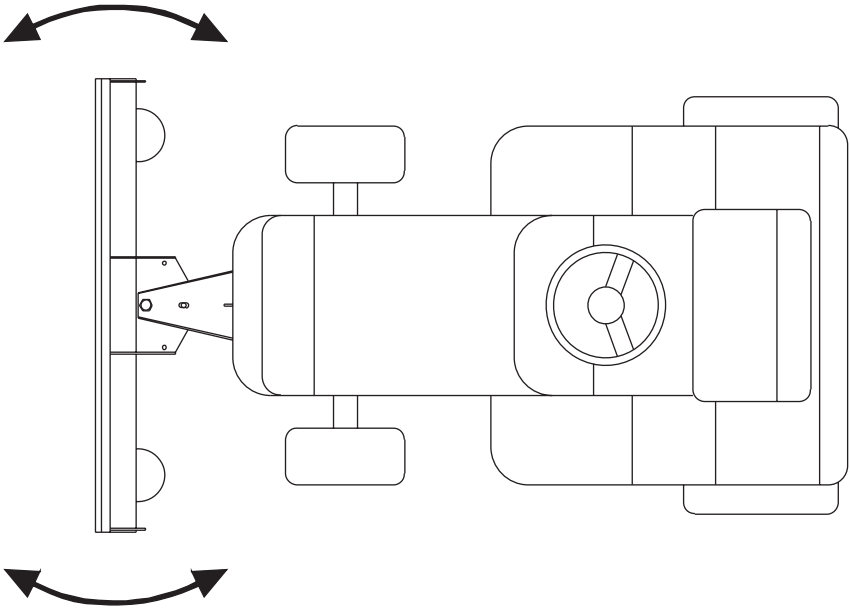

**SNÖBLAD
PUSKULEVY
SNØSKJÆR
SCHNEERÄUMSCHILD
SNOW BLADE
SNESKRABER
CHASSE-NEIGE**

**Instruktion
Käyttöohjeet
Instruksjon
Bedienungsanleitung
Instructions
Brugsanvisning
Manuel d'utilisation**

964 99 59-03

T-30335

**MADE IN FINLAND
BY KOVA**

964 99 59-03

T-30335

964 99 59-03

		<ul style="list-style-type: none">  1 M16x40  1 M16  2 M10x30  2 M10  2 21x37x3  1 3x19x53  1 4x35
 <p>1 kg 35 kg</p>	 <p>1250 mm</p>	 <p>± 30°</p>