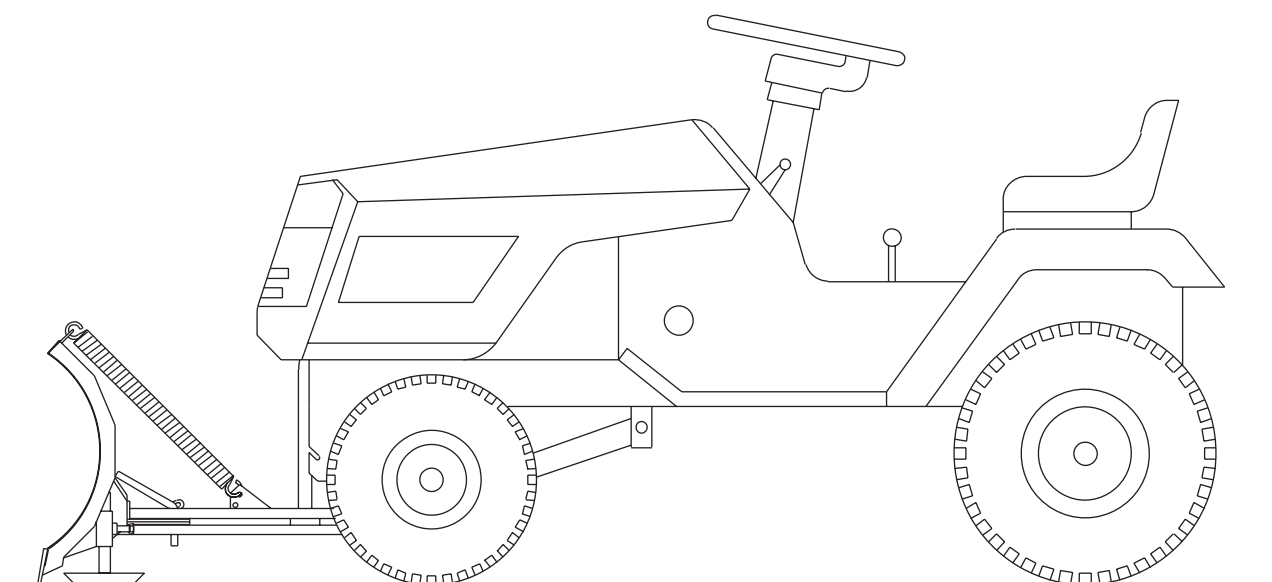

**SNÖBLAD
PUSKULEVY
SNØSKJÆR
SCHNEERÄUMSCHILD
SNOW BLADE
SNESKRABER
CHASSE-NEIGE**

**Instruktion
Käyttöohjeet
Instruksjon
Bedienungsanleitung
Instructions
Brugsanvisning
Manuel d'utilisation**

964 99 59-03

T-30335

**MADE IN FINLAND
BY KOVA**

964 99 59-03

T-30335

964 99 59-03

		<ul style="list-style-type: none">  1 M16x40  1 M16  2 M10x30  2 M10  2 21x37x3  1 3x19x53  1 4x35
 <p>1 kg 35 kg</p>	 <p>1250 mm</p>	 <p>± 30°</p>