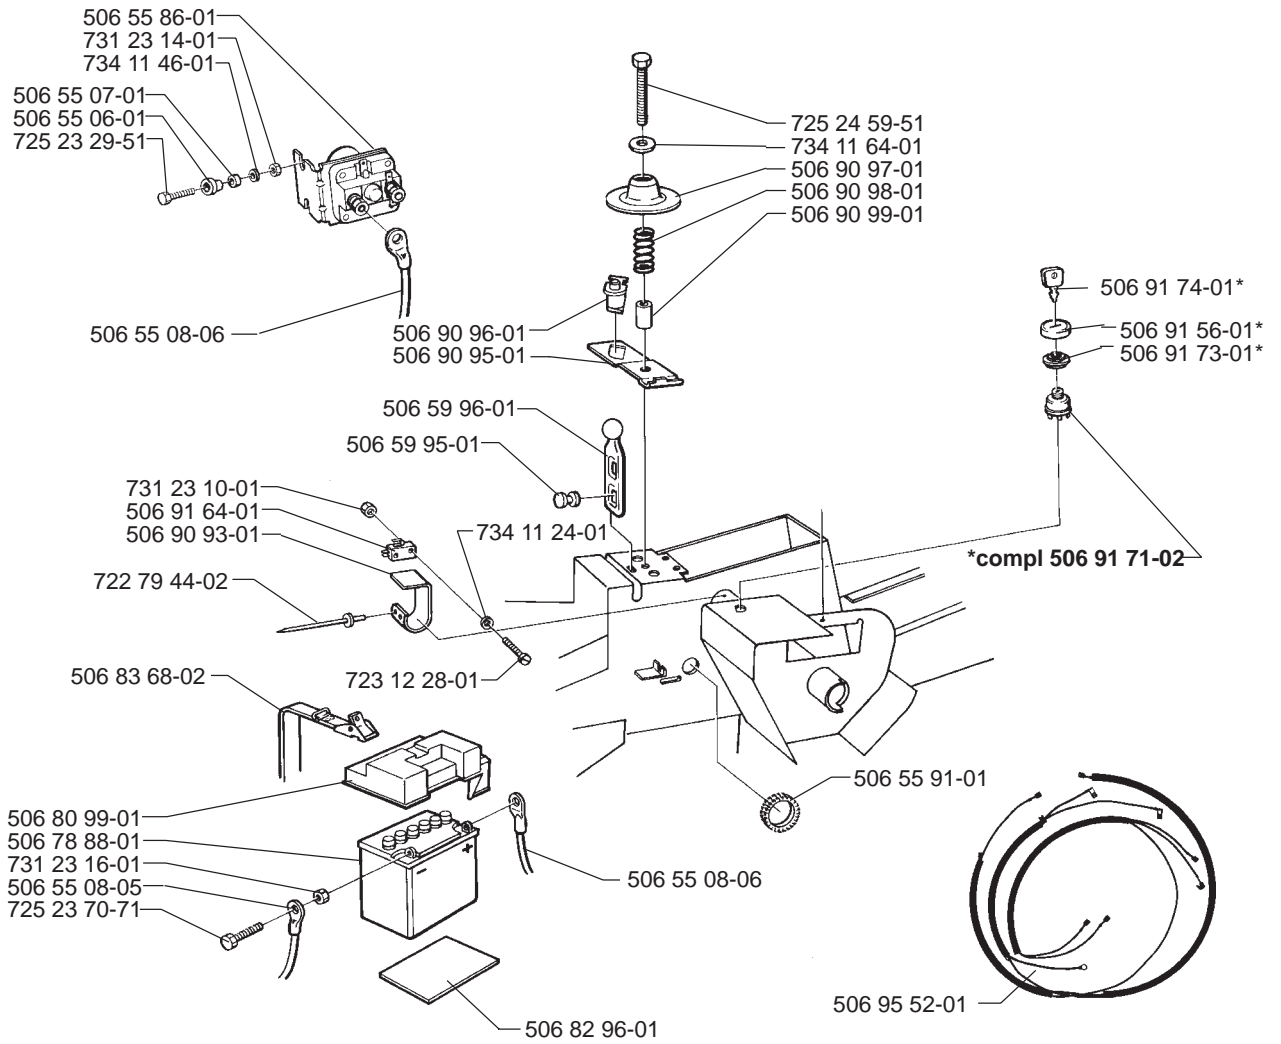

xxx xx xx-xx = New part

C

xxx xx xx-xx = New part

K

X BioClip 90

xxx xx xx-xx = New part

T Rear 97, BioClip 103

V Side 97

Side 97

Correction: 732 21 18-01
725 24 49-51 724 24 49-51
724 24 53-51

Correction:
725 24 53-51

xxx xx xx-xx = New part

S

*compl 506 75 11-07 (a)
 *compl 506 75 11-06 (b)

BioClip 103

(a) = Yttre. Outer. Exterieur. Äusser. Ulko.
 (b) = Mitten. Center. Centre. Zentrum. Keski.

xxx xx xx-xx = New part

Y**BioClip 90**

xxx xx xx-xx = New part