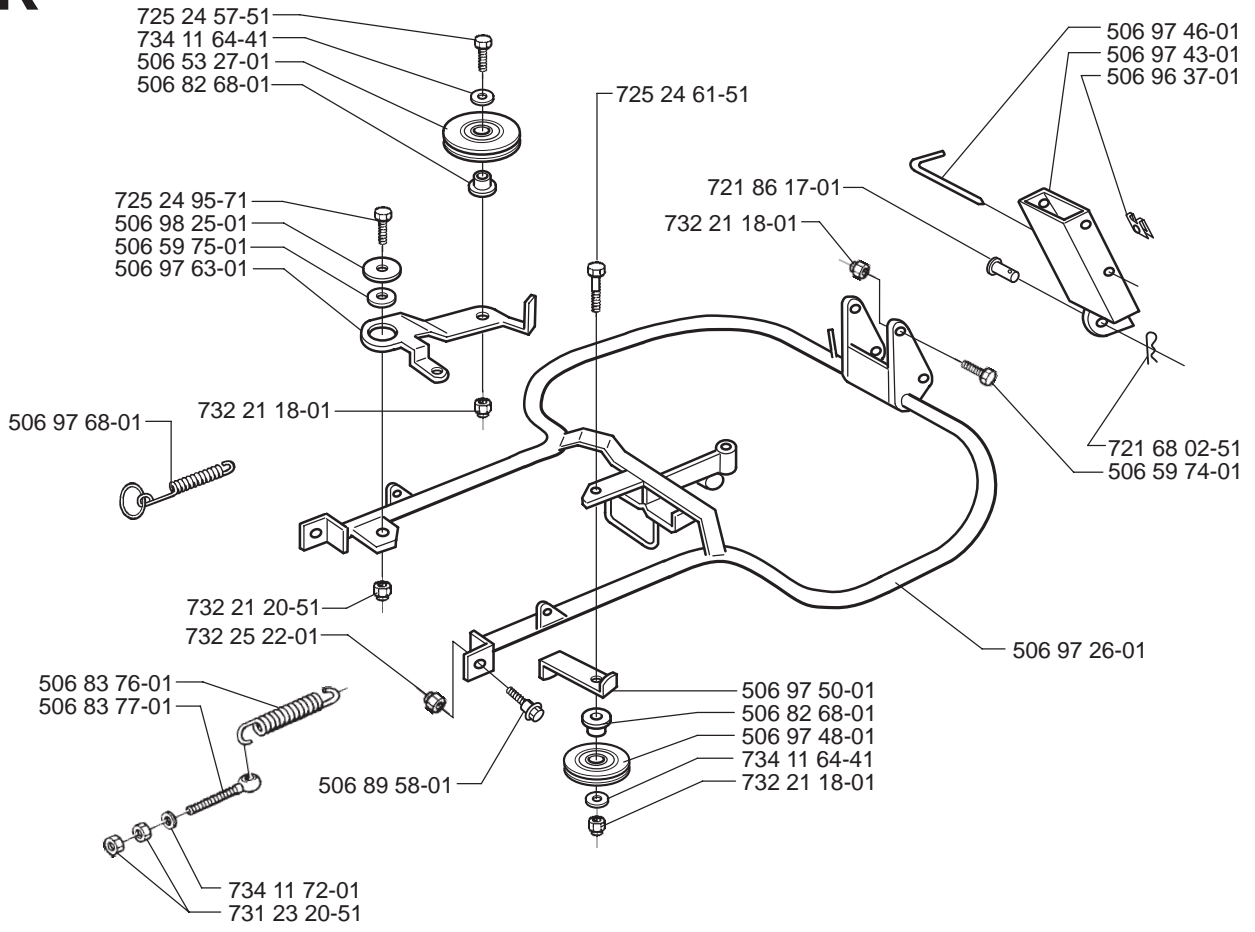

xxx xx xx-xx = New part

C

xxx xx xx-xx = New part

K

X BioClip 90

xxx xx xx-xx = New part

T Rear 97, BioClip 103

V Side 97

Side 97

Correction: 732 21 18-01
725 24 49-51 724 24 49-51
724 24 53-51

Correction:
725 24 53-51

xxx xx xx-xx = New part

S

*compl 506 75 11-07 (a)
 *compl 506 75 11-06 (b)

BioClip 103

(a) = Yttre. Outer. Exterieur. Äusser. Ulko.
 (b) = Mitten. Center. Centre. Zentrum. Keski.

xxx xx xx-xx = New part

Y**BioClip 90**

xxx xx xx-xx = New part