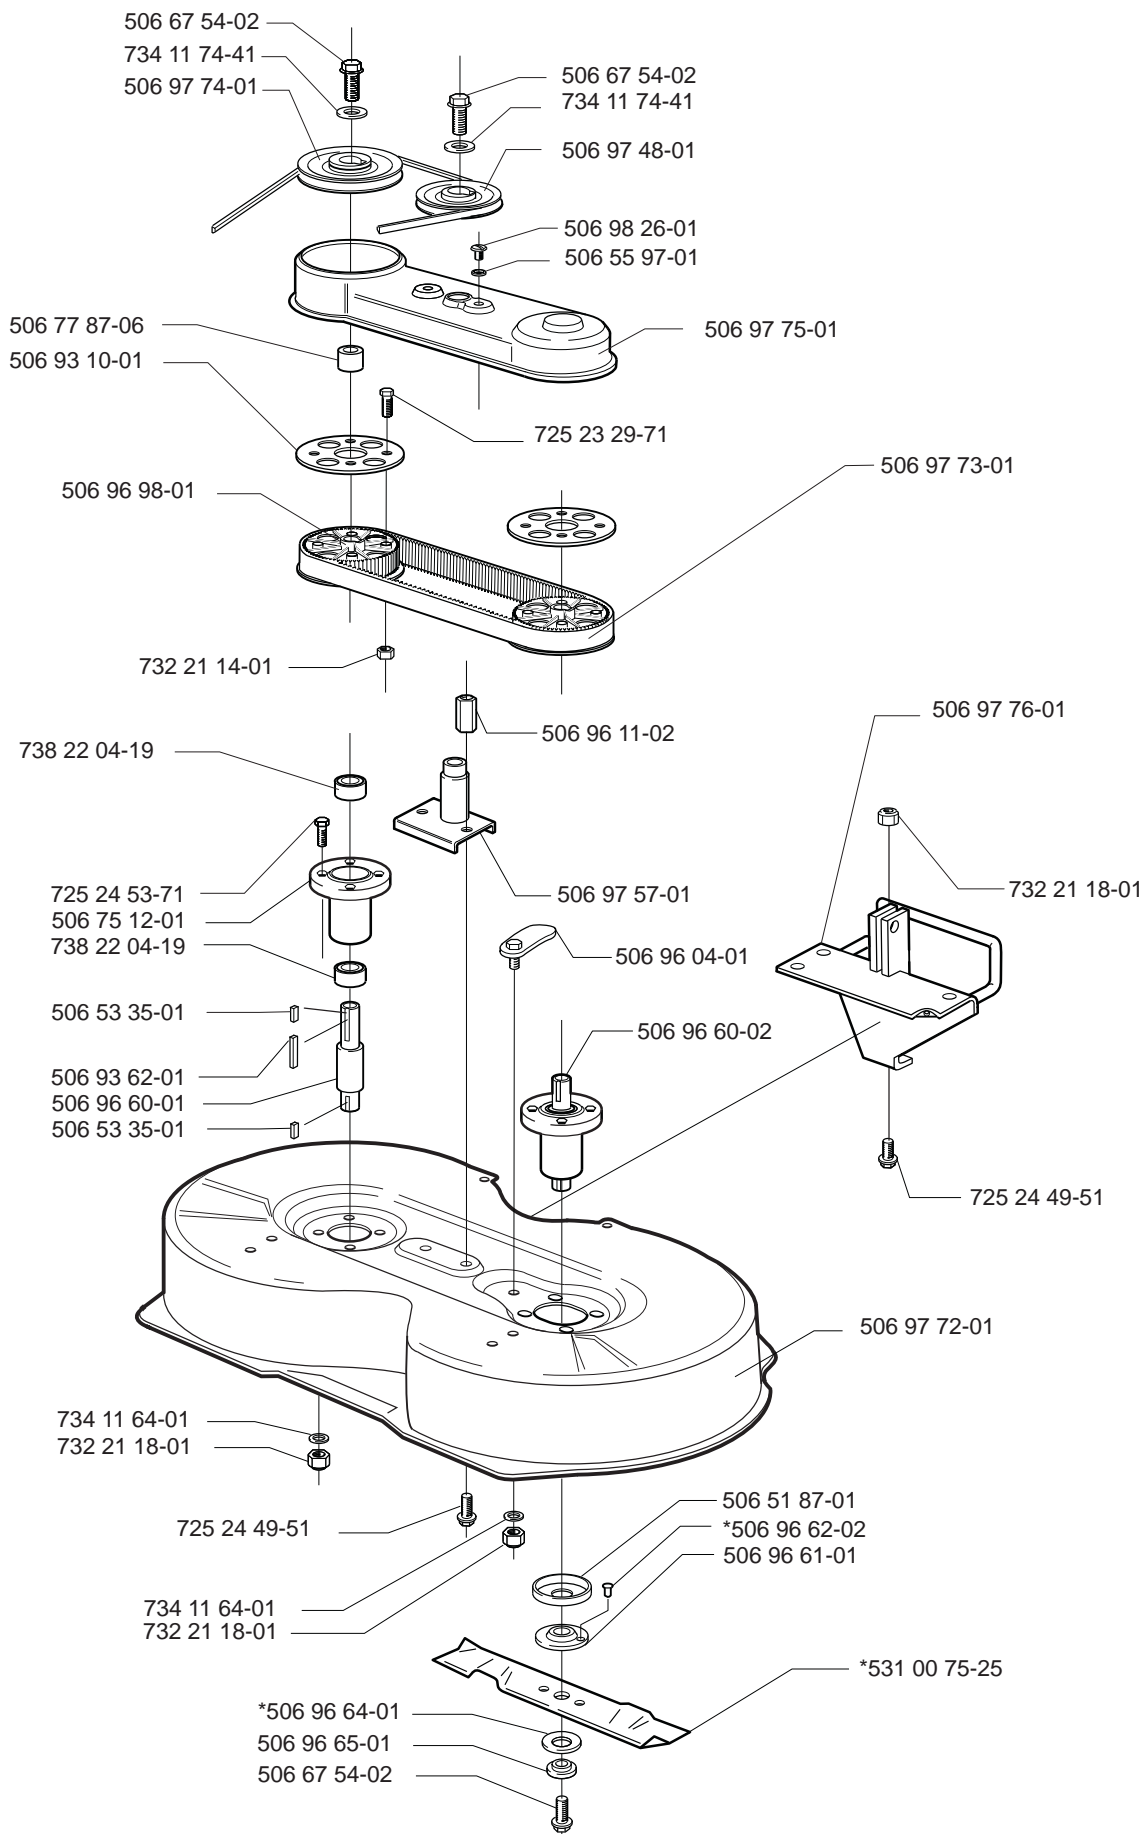

xxx xx xx-xx = New part

C

xxx xx xx-xx = New part

K

X BioClip 90

xxx xx xx-xx = New part

T Rear 97, BioClip 103

V Side 97

Side 97

Correction: 732 21 18-01
725 24 49-51 724 24 49-51
724 24 53-51

Correction:
725 24 53-51

xxx xx xx-xx = New part

S

*compl 506 75 11-07 (a)
 *compl 506 75 11-06 (b)

BioClip 103

(a) = Yttre. Outer. Exterieur. Äusser. Ulko.
 (b) = Mitten. Center. Centre. Zentrum. Keski.

xxx xx xx-xx = New part

Y**BioClip 90**

xxx xx xx-xx = New part