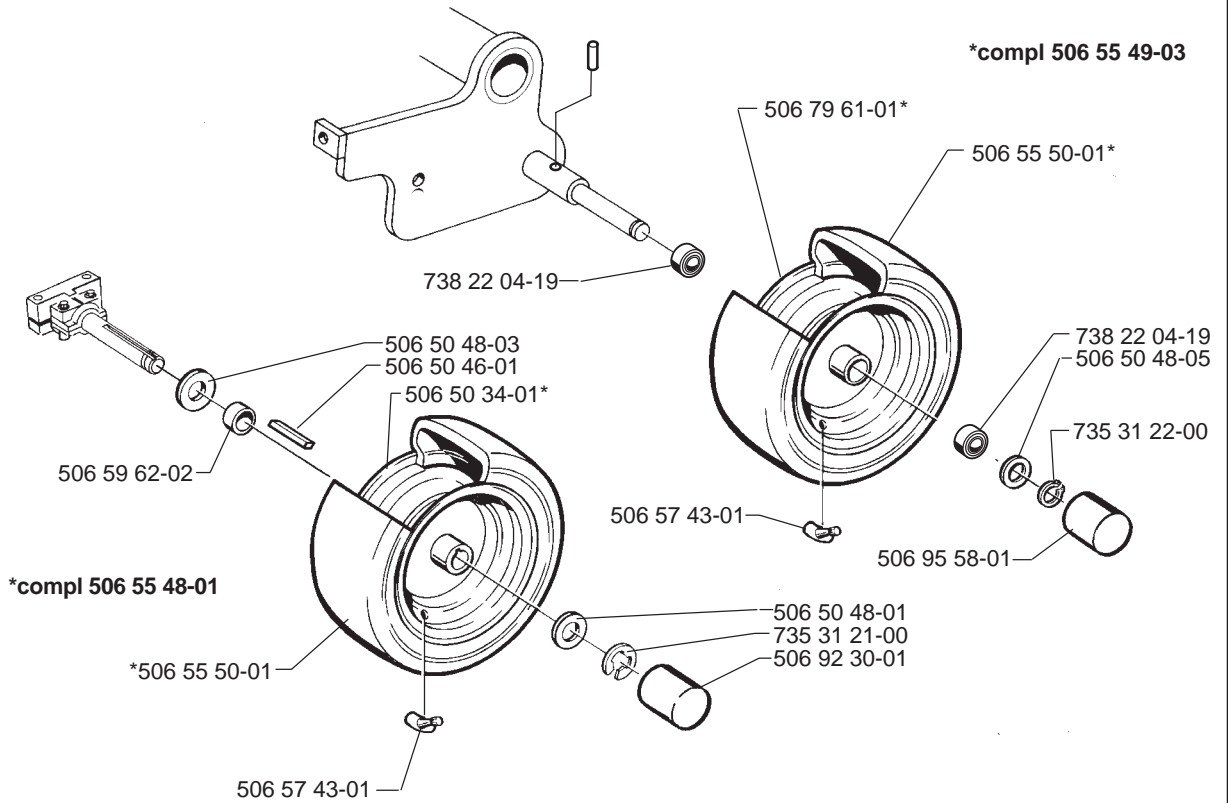

L

M

P

Leverans endast som reservdel
Delivery as spare part only
Nur als Ersatzteil lieferbar
Livrable seulement comme pièce de rechange
Solo como repuesto
Zasíla se jenom jako náhradni díl

xxx xx xx-xx = New part