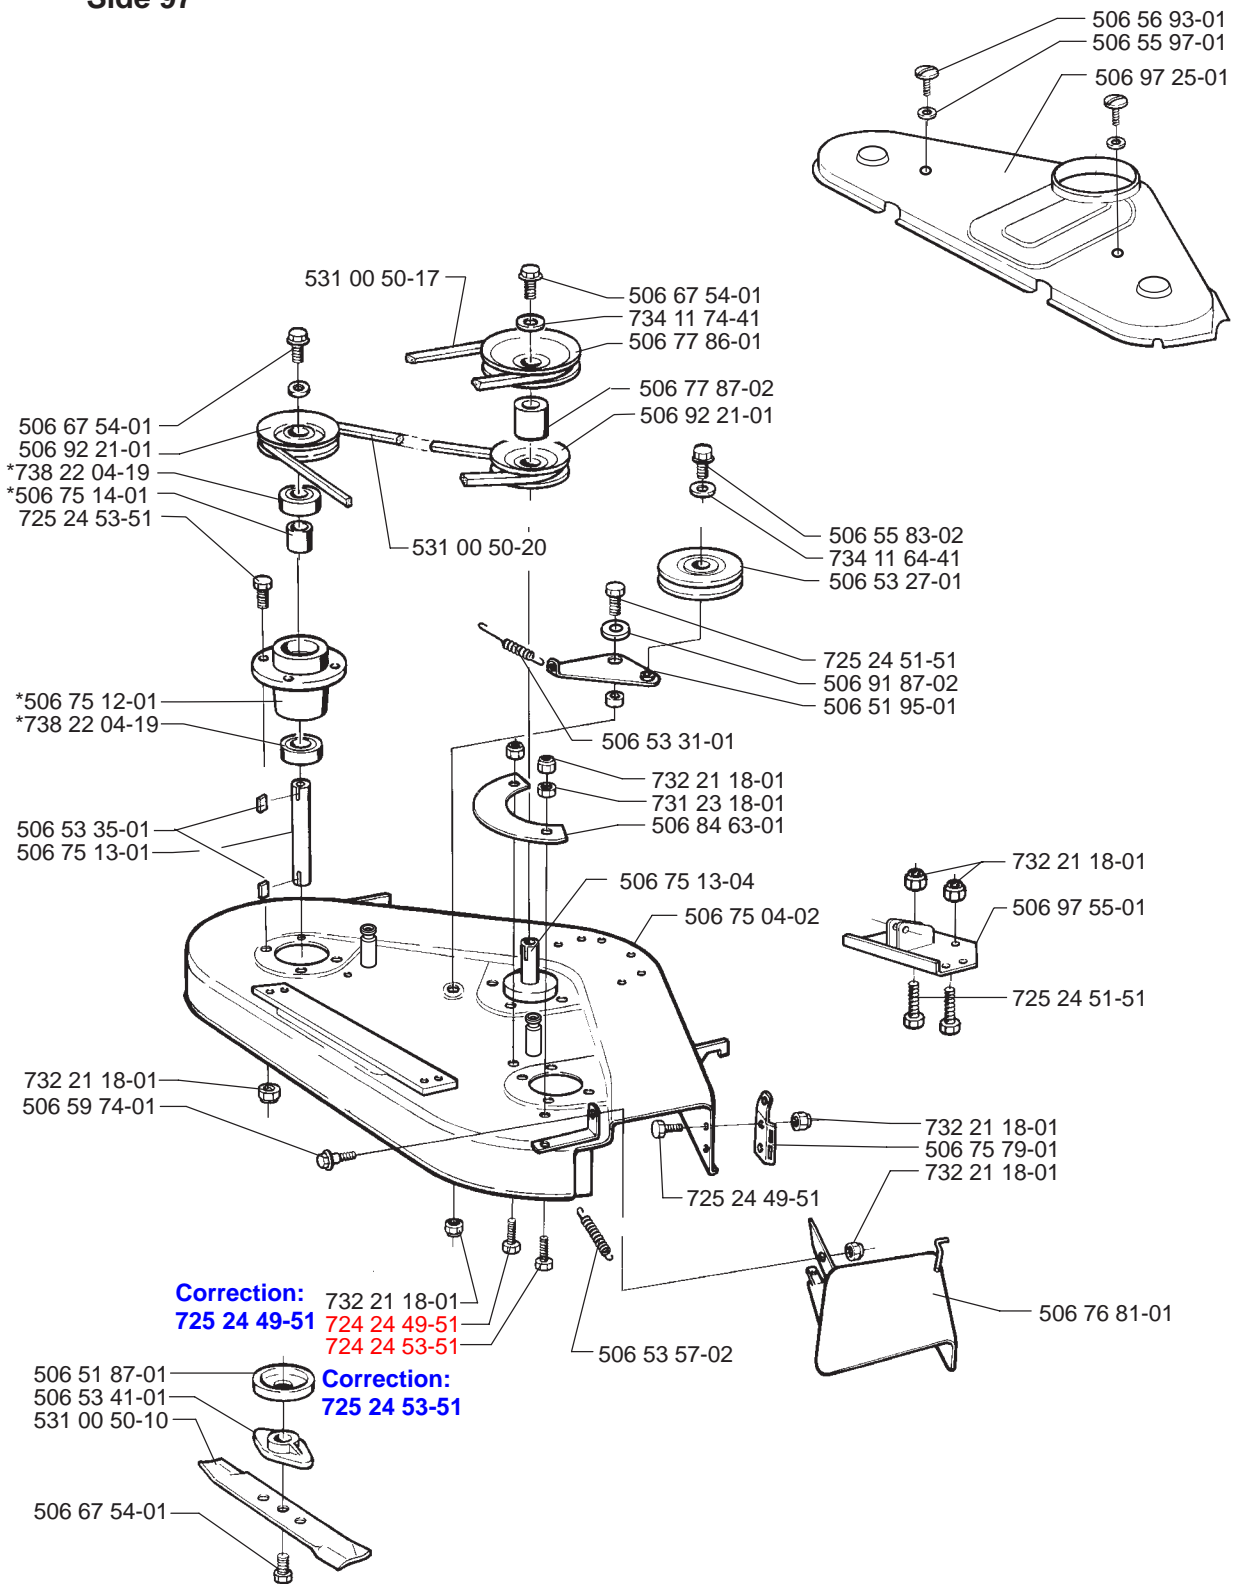

xxx xx xx-xx = New part

C

xxx xx xx-xx = New part

K

X BioClip 90

xxx xx xx-xx = New part

T Rear 97, BioClip 103

V Side 97

xxx xx xx-xx = New part

J

*compl 506 75 11-01 Yttre. Outer. Exterior. Äusser. Ulko.
*compl 506 75 11-04 Mitten. Centre. Centre. Zentrum. Keski.

Rear 97

xxx xx xx-xx = New part

U

*compl 506 75 11-01 Yttre. Outer. Exterieur. Äusser. Ulko.
*compl 506 75 11-04 Mitten. Centre. Centre. Zentrum. Keski.

Side 97

Correction: 732 21 18-01
725 24 49-51 724 24 49-51
724 24 53-51

Correction:
725 24 53-51

xxx xx xx-xx = New part

S

*compl 506 75 11-07 (a)
 *compl 506 75 11-06 (b)

BioClip 103

(a) = Yttre. Outer. Exterieur. Äusser. Ulko.
 (b) = Mitten. Center. Centre. Zentrum. Keski.

xxx xx xx-xx = New part

Y**BioClip 90**

xxx xx xx-xx = New part