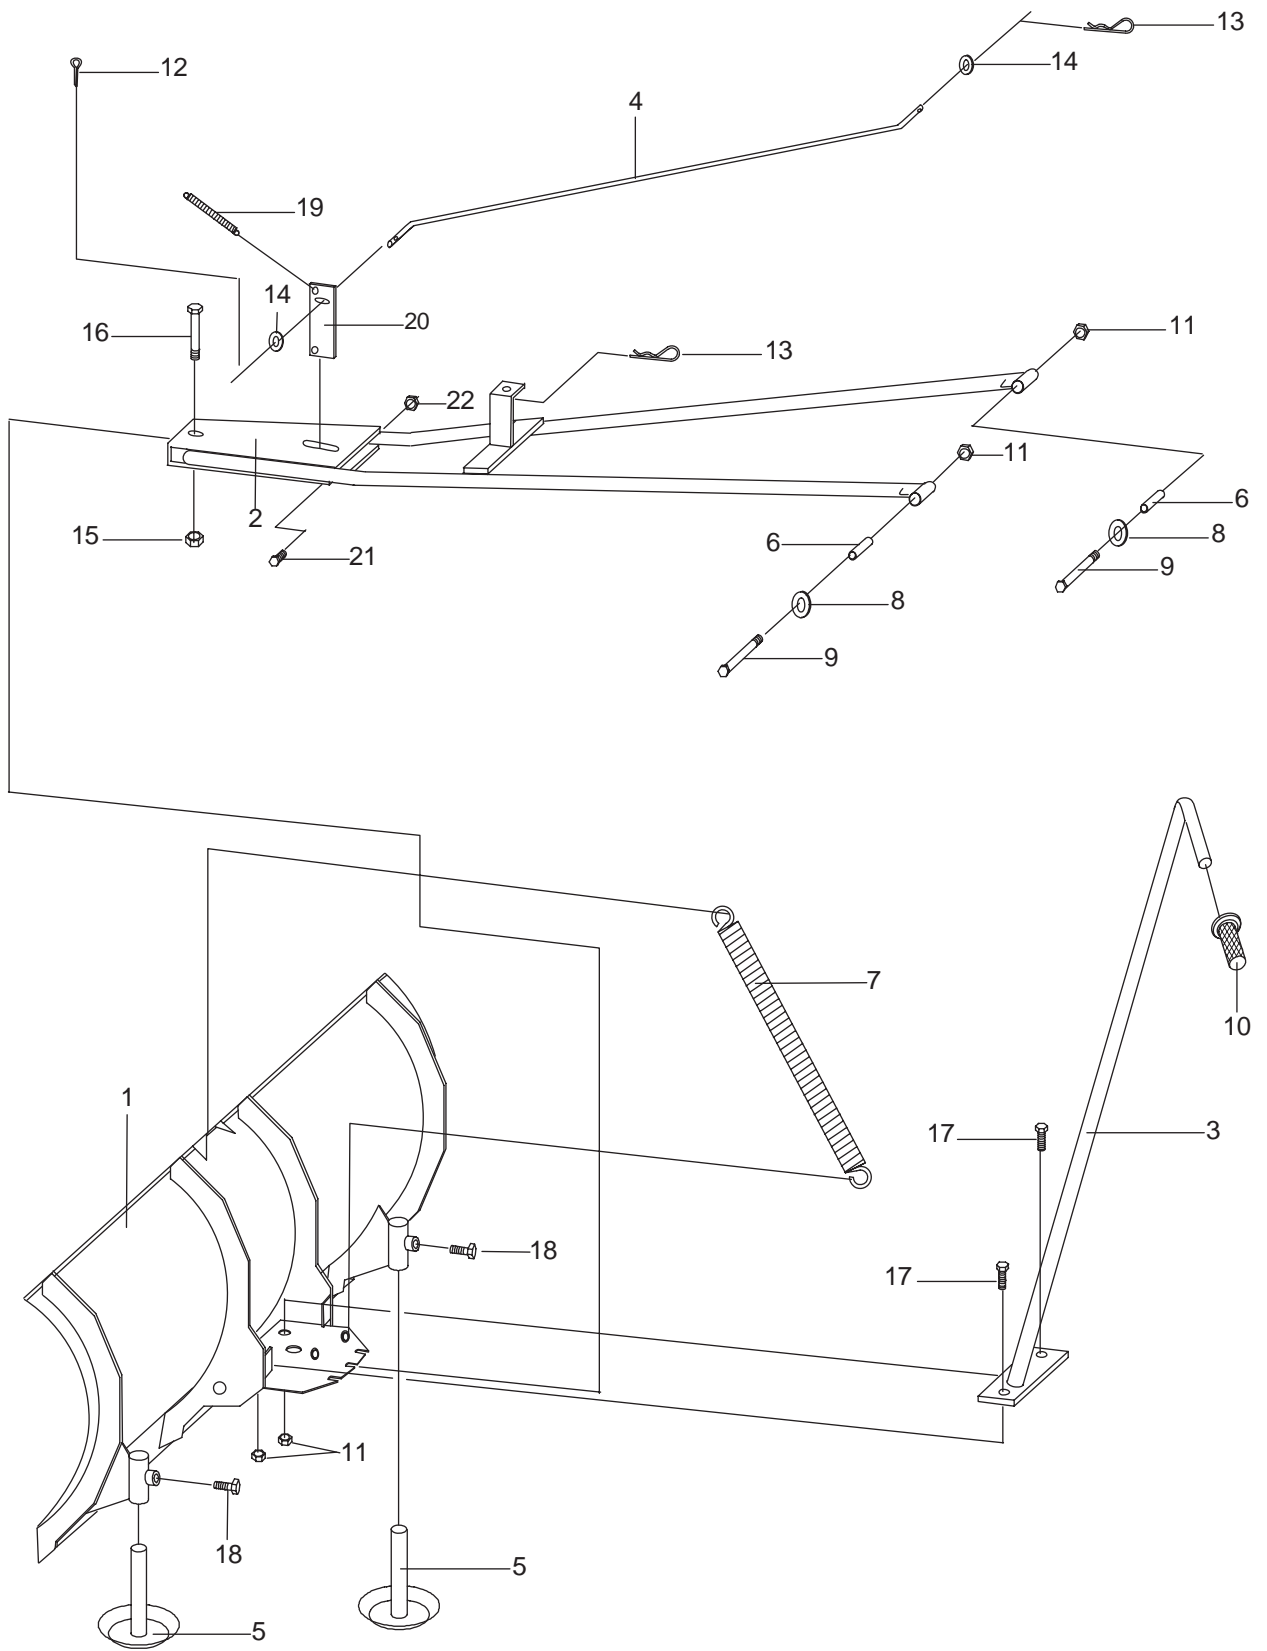

Accessories

IPL, Dozer Blade T-30342, 953 53 06-01, 2000-02, Art.nr 106 24 69-61

Dozer Blade

Spare parts

Ersatzteile

Pièces détachées

Reserve onderdelen

Repuestos

Reservdelar

953 53 06-01 Snow Blade Rider, Medium

Pos	Part number	Part name	Qty	Pos	Part number	Part name	Qty
1	531 02 12-60	Blade	1				
2	531 02 12-48	Weldment	1				
3	531 02 12-53	Angle Control Tube	1				
4	531 02 12-49	Angel control Rod	1				
5	531 00 51-36	Skid	2				
6	531 02 12-54	Collar	2				
7	531 00 51-38	Spring	1				
8	531 02 12-55	Washer	2				
9	531 02 12-56	Screw	2				
10	531 02 12-50	Grip	1				
11	531 02 11-48	Nut, Lock	4				
12	531 00 51-28	Pin, Split	1				
13	531 00 51-43	Pin, Spring	2				
14	531 02 11-84	Washer	2				
15	531 02 11-92	Nut, Lock	1				
16	531 02 12-51	Screw	1				
17	531 02 12-52	Screw	2				
18	531 02 11-93	Screw	2				
19	531 02 12-57	Spring	1				
20	531 02 12-58	Plate, Lock	1				
21	531 02 12-59	Screw	1				
22	531 02 12-19	Nut, Lock	1				