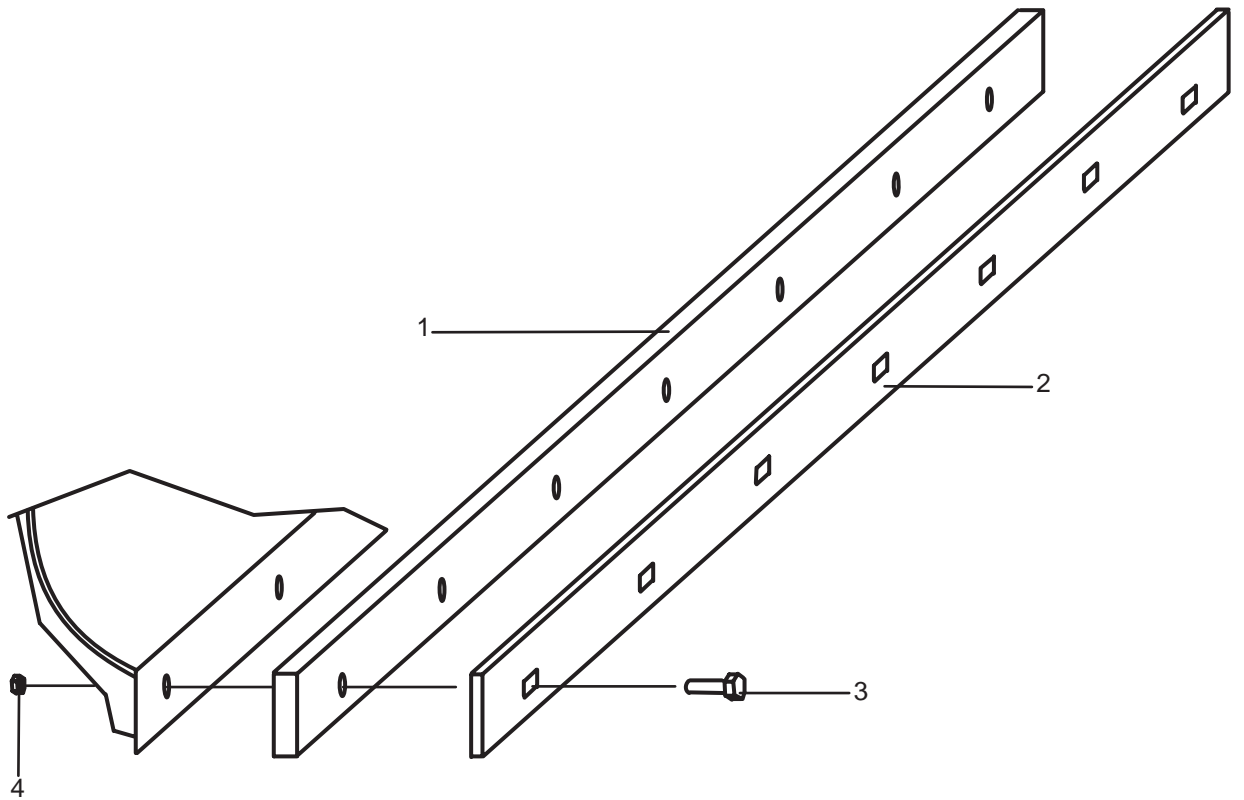

Accessories

IPL, Rubber Blade Kit T-30260, 531 02 12-40, 2000-02, Art.nr 106 24 70-61

Rubber Blade Kit

Spare parts
Ersatzteile
Pièces détachées
Reserve onderdelen
Repuestos
Reservdelar

531 02 12-40 Rubber Blade Kit, 1200 mm

Pos	Part number	Part name	Qty	Pos	Part number	Part name	Qty
1	531 02 12-41	Rubber Blade	1				
2	531 02 12-43	Mounting Plate	1				
3	531 02 12-44	Screw, Lock	7				
4	531 02 12-19	Nut, Lock	7				

531 02 12-40

T-30260