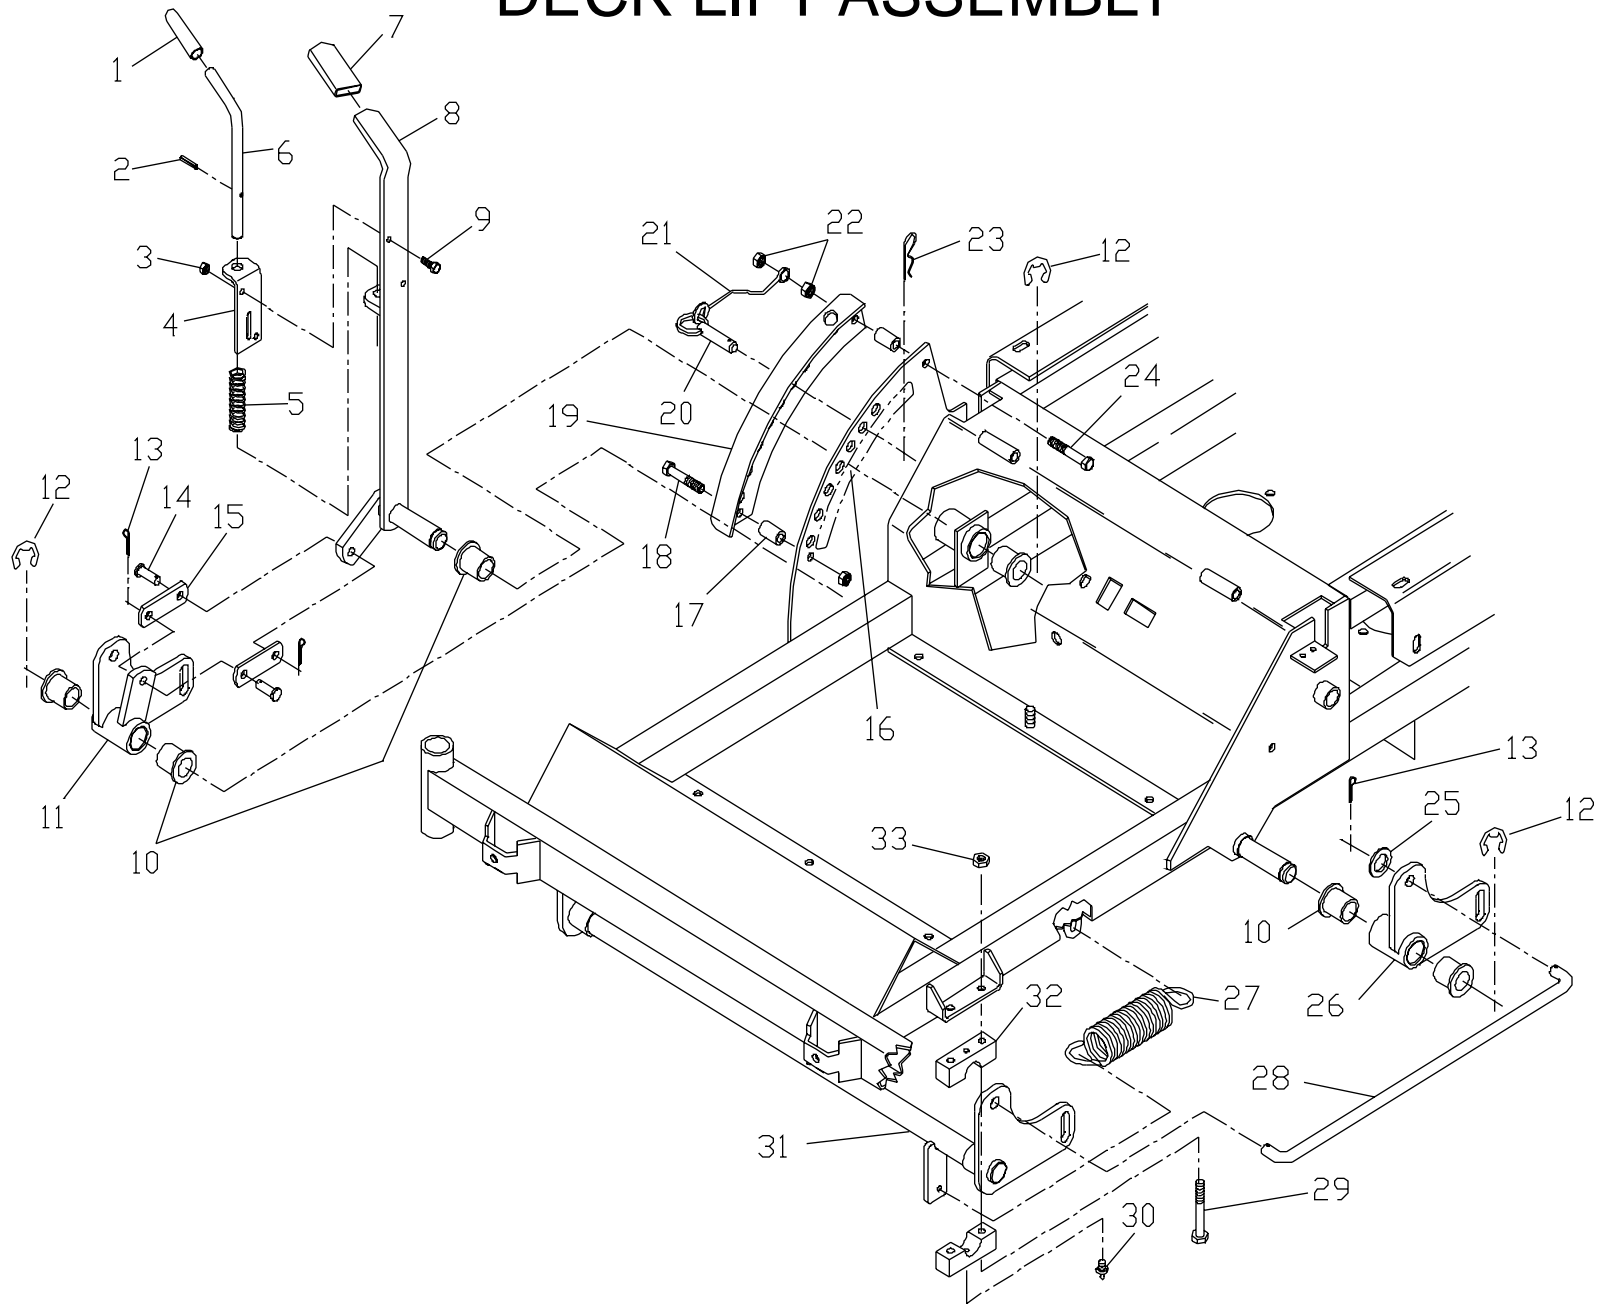

NOTE: ALL FASTENERS ARE GRADE 5 UNLESS OTHERWISE SPECIFIED.

CONTENTS

HYDRAULIC ASSEMBLY

ITEM	PART NO.	QTY.	DESCRIPTION
1.	539990072	2	HCS 1/4C X 5/8
2.	539990052	2	1/4" LOCKWASHER
3.	539101238	3	F6801-6-6-0 90 DEG. ELBOW
4.	539103316	1	F6400-6-6-0 STRAIGHT FITTING
5.	539101165	1	FILTER HEAD
6.	539102606	1	FILTER
7.	539103318	1	RIGHT OUTSIDE TUBE
8.	539103319	1	RIGHT INSIDE TUBE
9.	539103320	1	LEFT INSIDE TUBE
10.	539103321	1	LEFT OUTSIDE TUBE
11.	539103314	1	SUCTION TEE ASSEMBLY
12.	539103315	1	RETURN TEE ASSEMBLY
13.	539101236	2	F6400-6-4-0 STRAIGHT FITTING
14.	539101237	8	F6400-8-8-0 STRAIGHT FITTING
15.	539103326	1	TANK HOSE
16.	539103336	1	TANK, HYDRAULIC
17.	539101202	1	HYDRAULIC CAP
18.	539103247	1	SEAT LANYARD
19.	539990372	4	NUT 1/4C CENTERLOCK
20.	539990598	8	WASHER 1/4 FLAT
21.	539990548	4	HCS 1/4C X 1
22.	539101111	2	PUMP
23.	539102705	2	WHEEL MOTOR

HYDRAULIC ASSEMBLY

DECK LIFT ASSEMBLY

ITEM	PART NO.	QTY.	DESCRIPTION
1.	539101050	1	GRIP
2.	539101082	1	3/16 X 1 ROLL PIN
3.	539990761	2	NUT1/4C CENTER LOCK
4.	539103534	1	PINMT, UPPER
5.	539101058	1	SPRING
6.	539103533	1	PIN
7.	539102515	1	GRIP
8.	539104201	1	LEVER WLDMT
9.	539990580	2	1/4C X 3/4 HCS
10.	539101232	6	FLANGED BUSHING
11.	539104606	1	BELLCRANK WLDMT - RT
12.	539101802	3	7/8 'E' RING
13.	539990365	6	1/8 X 3/4 COTTER PIN
14.	539977703	2	3/8 X 1 1/8 CLEVIS PIN
15.	539102565	2	LIFT ARM
16.	539104205	1	DECAL, LOCATOR
17.	539103543	2	SPACER
18.	539990588	1	HCS 3/8C X 2
19.	539104204	1	LOCATOR WLDMT
20.	539102526	1	HITCH PIN
21.	539102563	1	LANYARD
22.	539990546	3	NUT 3/8C CENTERLOCK
23.	539976989	1	#4 HAIRPIN
24.	539990629	1	HCS 3/8C X 2 1/4
25.	539991030	4	1/2 MACH. BUSHING
26.	539104607	1	BELLCRANK WLDMT - LT
27.	539102642	1	SPRING
28.	539104222	2	LINK
29.	539991046	4	HCS 5/16C X 2 1/2
30.	539101474	2	ZERK
31.	539104608	1	LIFT WLDMT
32.	539101526	4	LIFT BLOCK
33.	539990184	4	NUT 5/16C CENTERLOCK