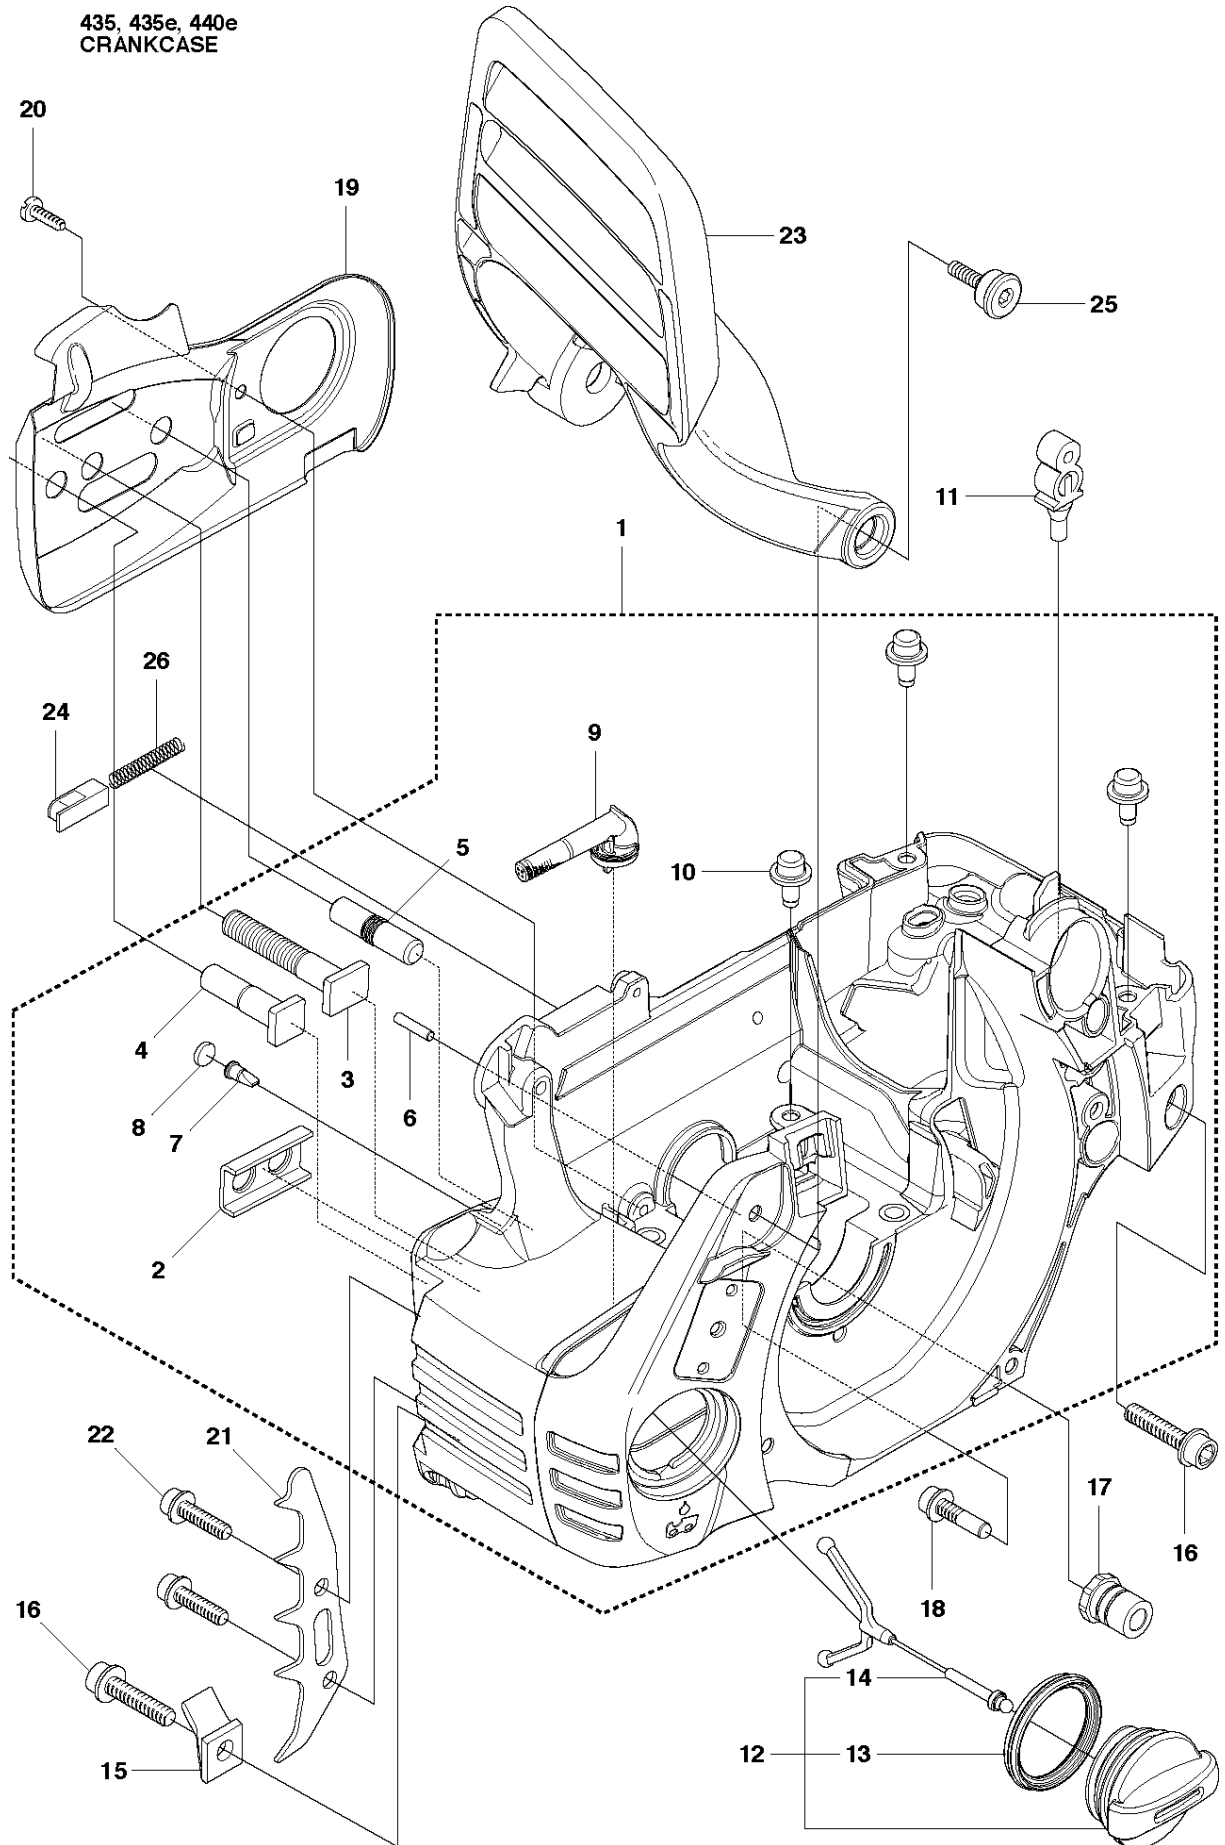

435, 435e, 440e
CRANKCASE

CRANKCASE

440 E, 2010-06

Ref	Part No	Description	Remark	QTY	KIT
1	544 93 25-01	CRANKCASE ASSY		1	
2	503 87 58-02	STIFFENING PLATE		1	1
3	503 87 54-02	BAR BOLT		1	1
4	537 33 46-01	BAR BOLT		1	1
5	544 03 64-01	BAR BOLT		1	1
6	503 24 09-05	NEEDLE ROLLER		1	1
7	530 02 61-19	CHECK VALVE		1	1
8	537 40 35-01	FILTER		1	1
9	544 08 33-01	OIL SCREEN		1	1
10	544 33 16-01	GUIDE PIN		3	1
11	503 86 93-01	CARBURETTOR MOUNTING		1	
12	544 11 12-01	TANK CAP ASSY		1	
13	537 21 50-01	SEALING		1	12
14	503 57 89-01	HOLDER		1	12
15	503 88 63-01	CHAIN CATCHER PIN		1	
16	503 21 88-76	SCREW IHSCFT		2	
17	501 00 76-01	LATERAL SUPPORT		1	
18	503 21 51-03	SCREW IHSCFT		1	
19	544 28 46-01	CHAIN GUIDE PLATE		1	
20	503 21 70-10	SCREW CCRPANT		1	
21	544 28 65-01	INDRE BARKSTØD		1	
22	503 21 75-20	SCREW IHSCFT		2	
23	544 25 15-01	HAND GUARD		1	
24	503 89 24-01	LOCK		1	
25	503 89 30-01	SCREW		2	
26	503 43 65-01	POSITION SPRING		1