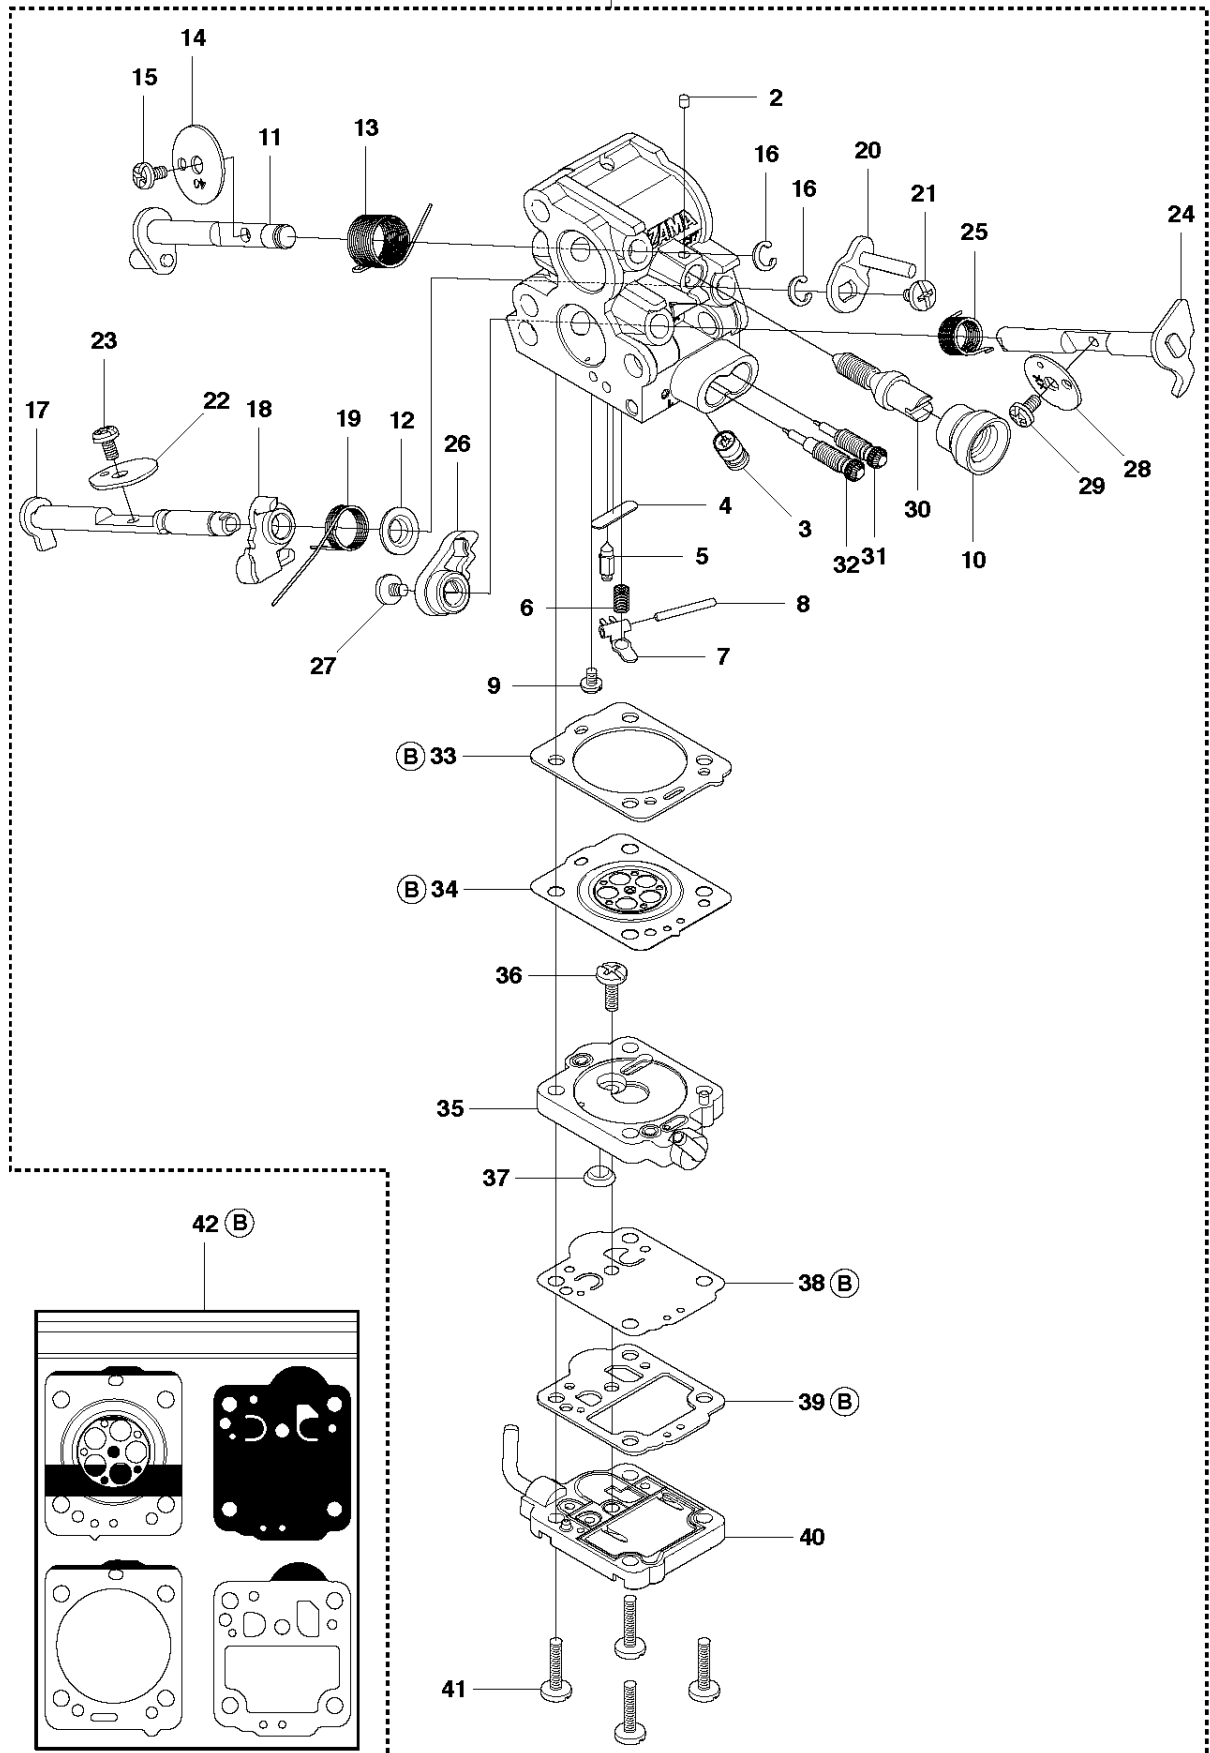

SPARE PARTS LIST

CHAIN SAWS

440 E, 2010-06

ACCESSORIES

440 E, 2010-06

Ref	Part No	Description	Remark	QTY KIT
1	503 55 85-04	TOOL		1

435, 435e, 440e
CARBURETOR

ZAMA C1T-EL41

CARBURETOR

440 E, 2010-06

Ref	Part No	Description	Remark	QTY	KIT
1	506 45 05-01	CARBURETTOR		1	
2	503 48 11-01	PIECE		1	1
3	504 02 40-01	NOZZLE ASSY		1	1
4	503 53 56-01	PLUG WELCH		1	1
5	503 47 97-01	VALVE		1	1
6	537 02 03-01	SPRING		1	1
7	503 66 59-01	LEVER		1	1
8	503 48 00-01	PIN RETAINING SCREW		1	1
9	504 02 41-01	SCREW		1	1
10	505 53 52-01	HUB CAP		1	1
11	504 02 61-01	SHAFT ASSY		1	1
12	505 11 07-01	COLLAR		1	1
13	504 02 85-01	SPRING		1	1
14	504 02 75-01	VALVE		1	1
15	503 48 18-01	SCREW		2	1
16	504 02 67-01	CIRCLIP		2	1
17	504 02 62-01	SHAFT ASSY		1	1
18	540 05 37-01	LEVER		1	1
19	504 02 83-01	SPRING		1	1
20	504 02 63-01	LEVER		1	1
21	503 47 90-01	SCREW		2	1
22	504 02 74-01	VALVE		1	1
23	503 48 18-01	SCREW		2	1
24	504 02 60-01	SHAFT ASSY		1	1
25	504 02 84-01	SPRING		1	1
26	544 98 31-01	LEVER		1	1
27	503 47 90-01	SCREW		2	1
28	504 02 76-01	VALVE		1	1
29	503 47 92-01	SCREW		1	1
30	504 02 73-01	SCREW		1	1
31	504 90 92-01	SCREW		1	1
32	504 02 81-01	SCREW		1	1
33	504 02 43-01	GASKET		1	1, 42
34	504 02 45-01	DIAPHRAGM		1	1, 42
35	504 02 46-01	BODY		1	1
36	504 02 82-01	SCREW		1	1
37	504 02 50-01	STRAINER		1	1
38	504 02 56-01	DIAPHRAGM		1	1, 42
39	504 02 57-01	GASKET		1	1, 42
40	504 02 59-01	COVER		1	1
41	504 02 78-01	SCREW		4	1
42	504 02 86-01	GASKET KIT		1	

CLUTCH & OIL PUMP

440 E, 2010-06

Ref	Part No	Description	Remark	QTY	KIT
1	544 87 12-01	CLUTCH ASSY		1	
2	502 08 03-01	CLUTCH SPRING		2	1
3	505 44 15-01	CLUTCH DRUM		1	
4	503 53 92-01	NEEDLE BEARING		1	3
5	544 21 24-01	WORM GEAR		1	
6	540 05 79-01	PUMP PISTON		1	
7	537 15 48-01	PUMP CYLINDER		1	
8	544 08 42-01	OIL HOSE		1	