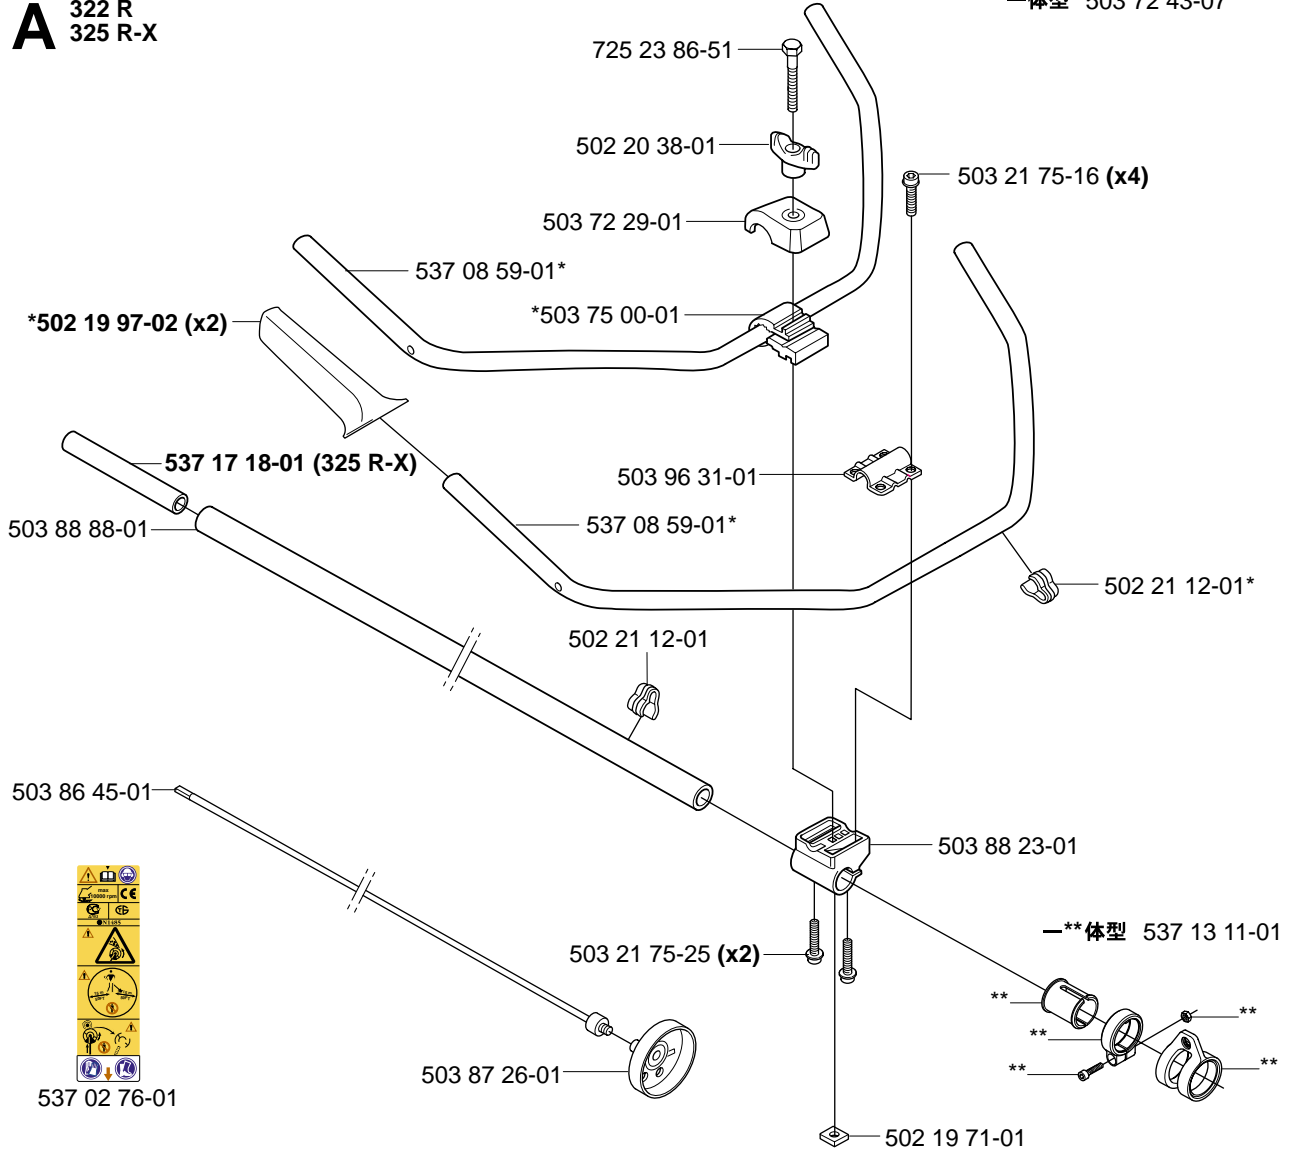

322R

322T

325RX

325TX

予備部品

A 322 R
325 R-X

一体型 503 72 43-07

537 02 76-01

322 T
325 T-X

537 02 76-01

B

— * 体型 537 13 91-01 (R, R-X)

— * 体型 537 13 58-01 (T, T-X)

C

—* 体型 503 94 11-01

D

E**F**

G —* 体型 537 06 86-01

H

J —**体型 537 03 20-02 (322)
 —**体型 537 03 20-05 (325)

K —*体型 537 04 11-01
 —**体型 537 04 12-01

L

—*体型 503 85 24-73

M