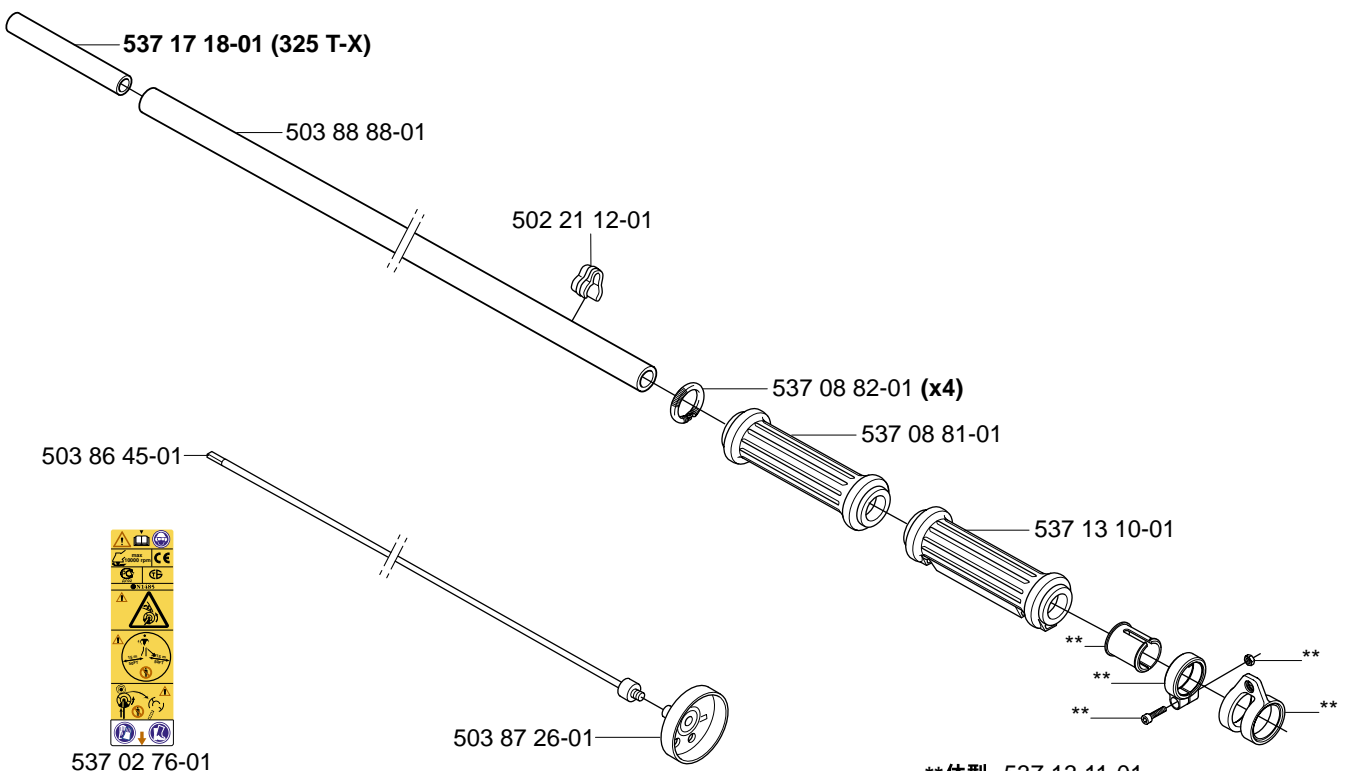

322R

322T

325RX

325TX

予備部品

A 322 R
325 R-X

一体型 503 72 43-07

537 02 76-01

322 T
325 T-X

537 02 76-01

B

— * 体型 537 13 91-01 (R, R-X)

— * 体型 537 13 58-01 (T, T-X)

C

—* 体型 503 94 11-01

D

E**F**

G —* 体型 537 06 86-01

H

J —**体型 537 03 20-02 (322)
 —**体型 537 03 20-05 (325)

K —*体型 537 04 11-01
 —**体型 537 04 12-01

L

—*体型 503 85 24-73

M