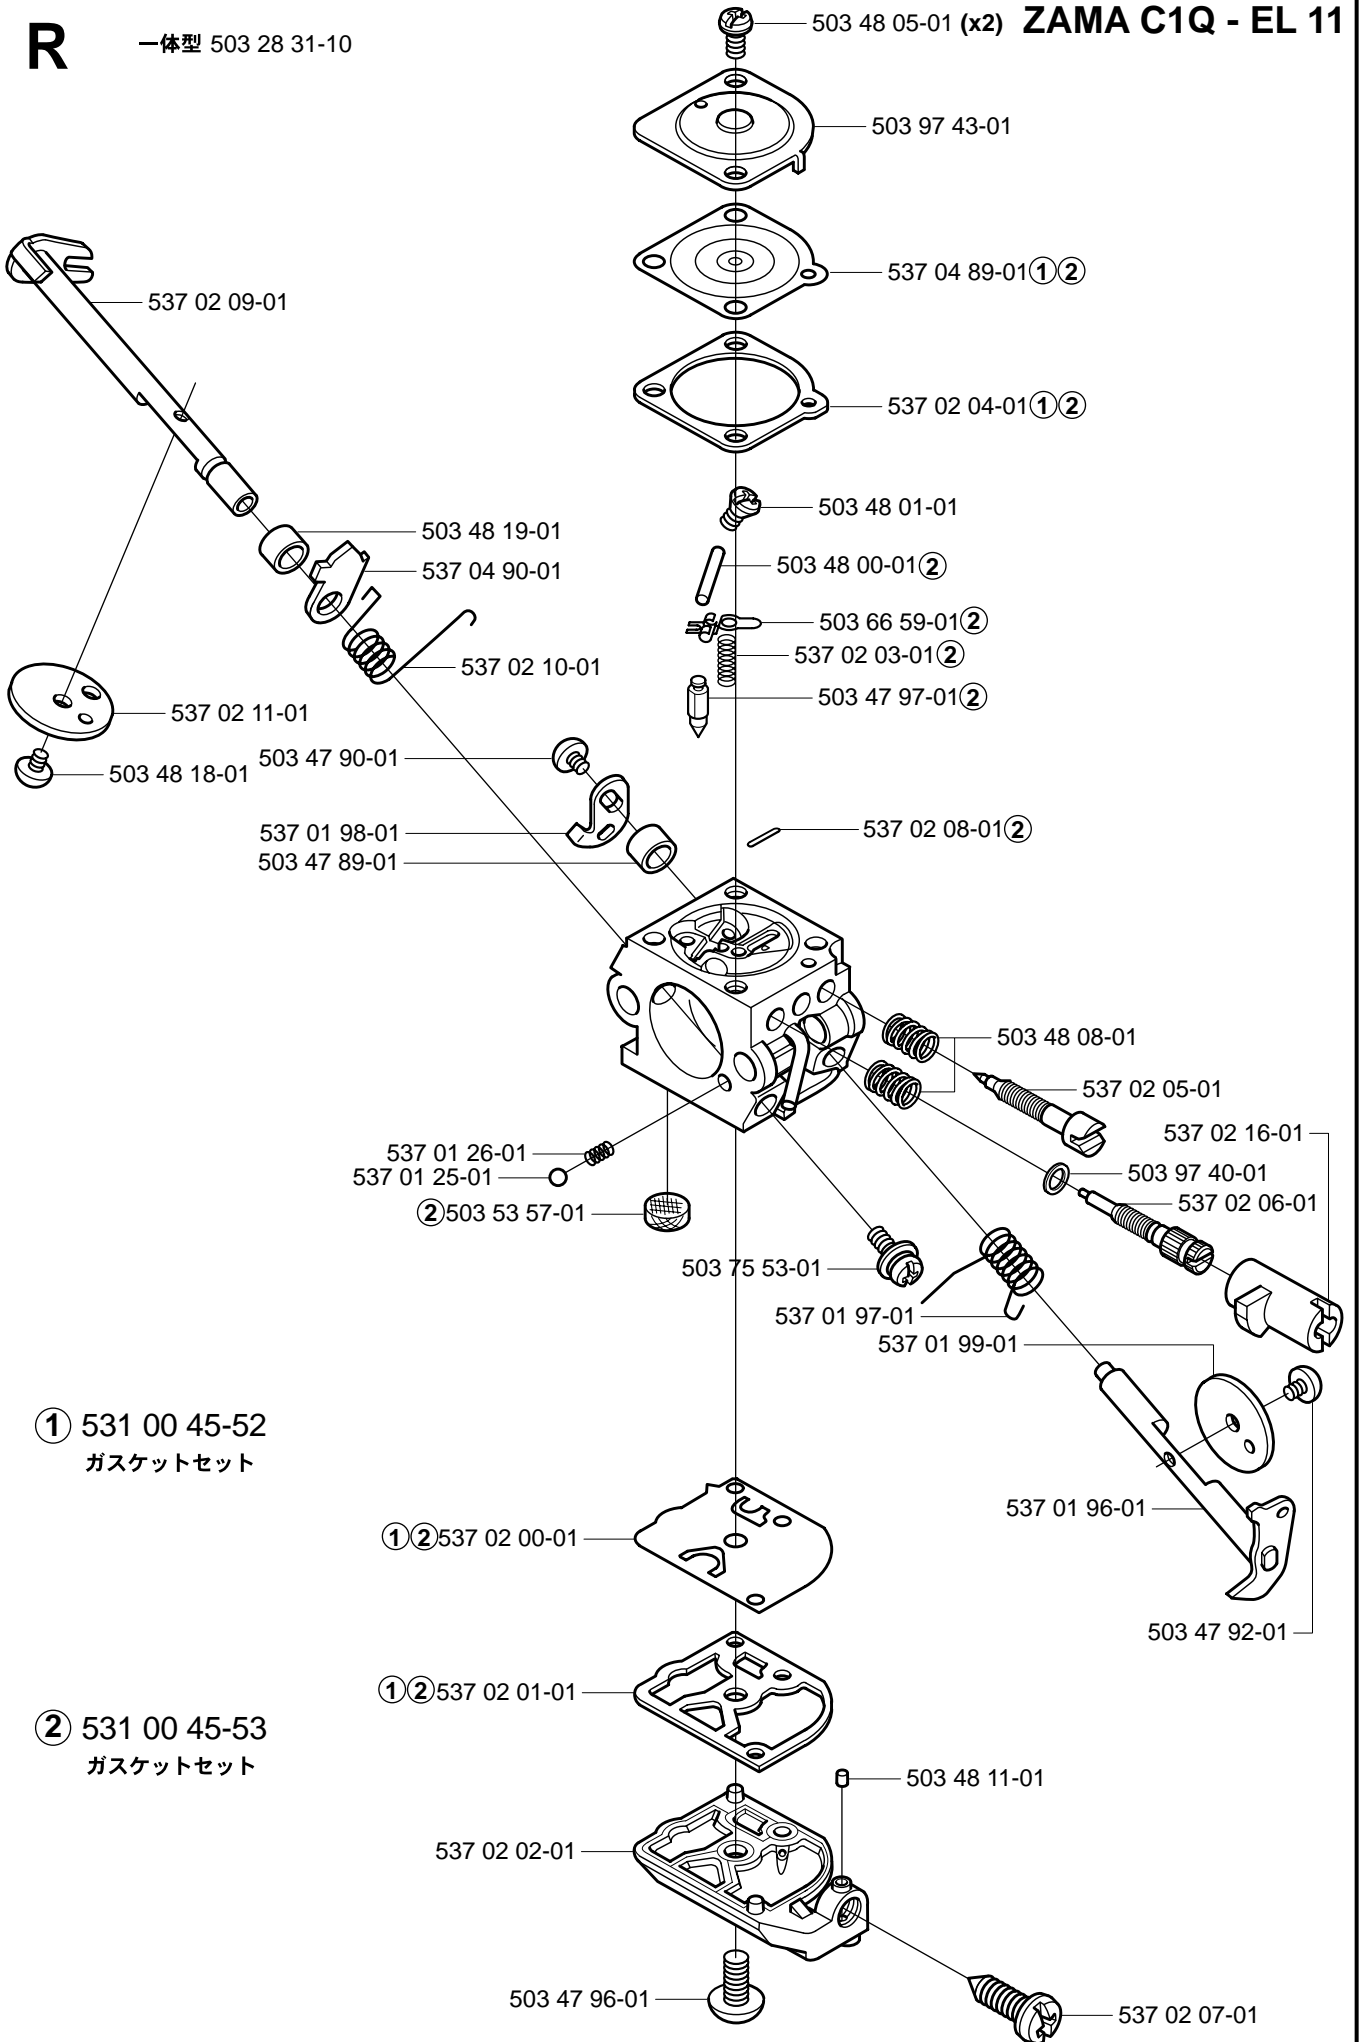

R

一体型 503 28 31-10

503 48 05-01 (x2) ZAMA C1Q - EL 11