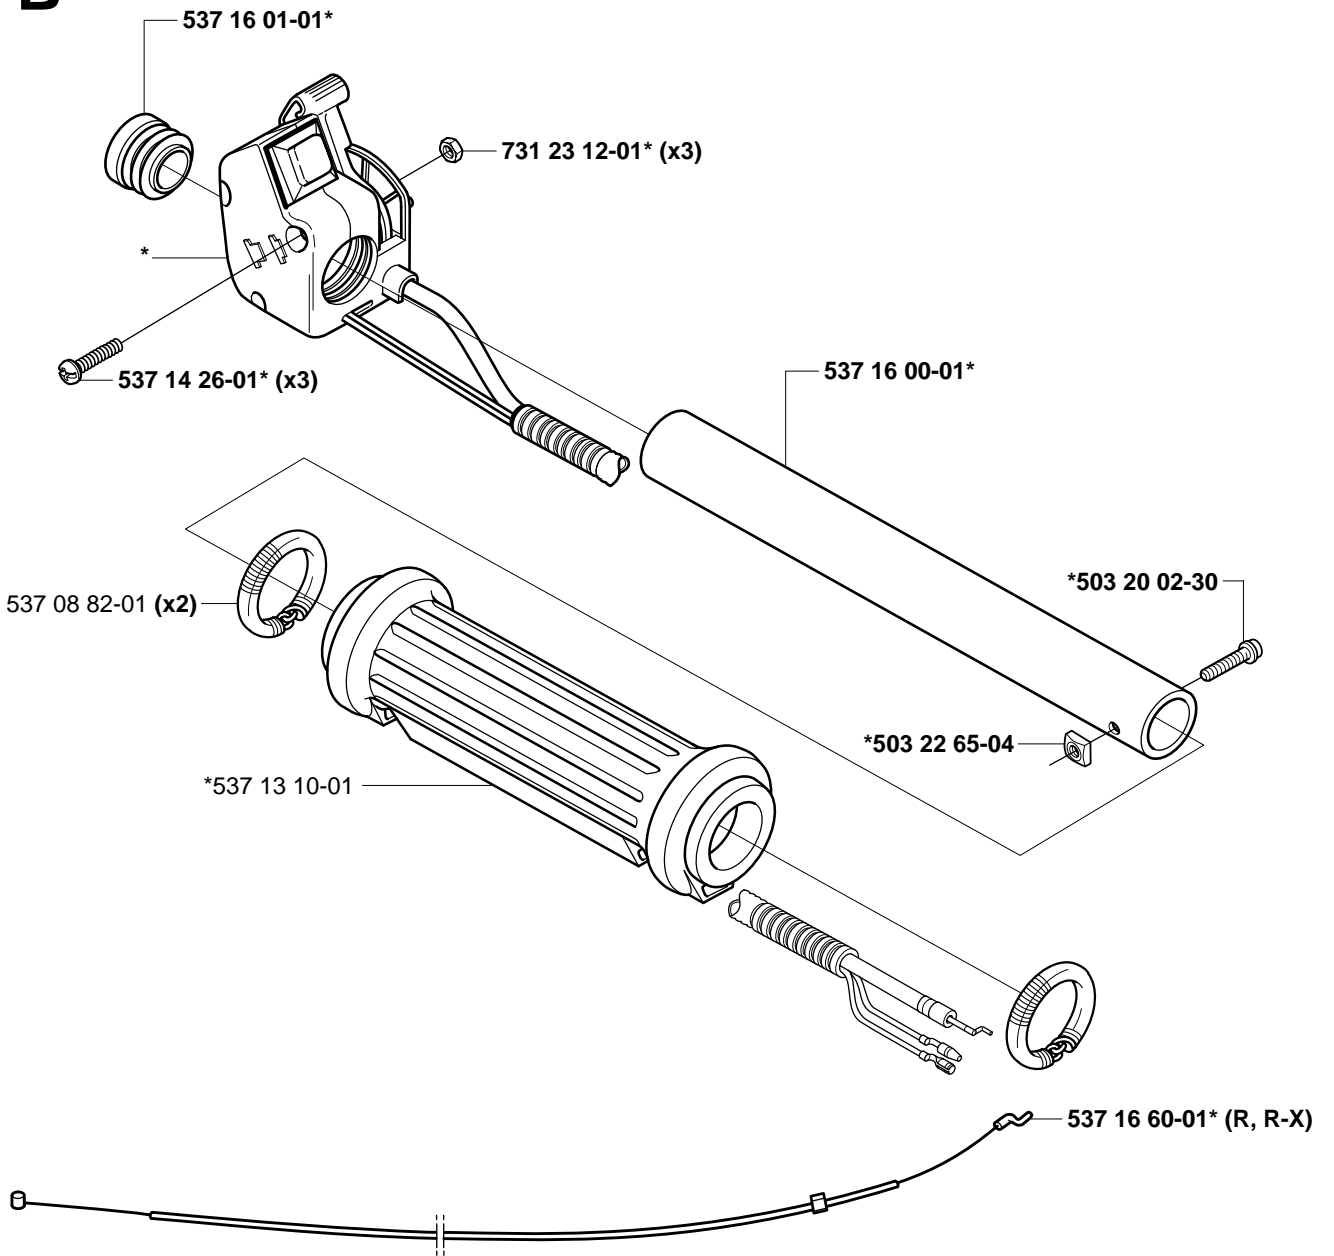

322R

322T

325RX

325TX

予備部品

A 322 R
325 R-X

一体型 503 72 43-07

537 02 76-01

322 T
325 T-X

537 02 76-01

B

— * 体型 537 13 91-01 (R, R-X)

— * 体型 537 13 58-01 (T, T-X)

C

—* 体型 503 94 11-01

D

E**F**

G —* 体型 537 06 86-01

H

J —**体型 537 03 20-02 (322)
 —**体型 537 03 20-05 (325)

K —*体型 537 04 11-01
 —**体型 537 04 12-01

L

—*体型 503 85 24-73

M