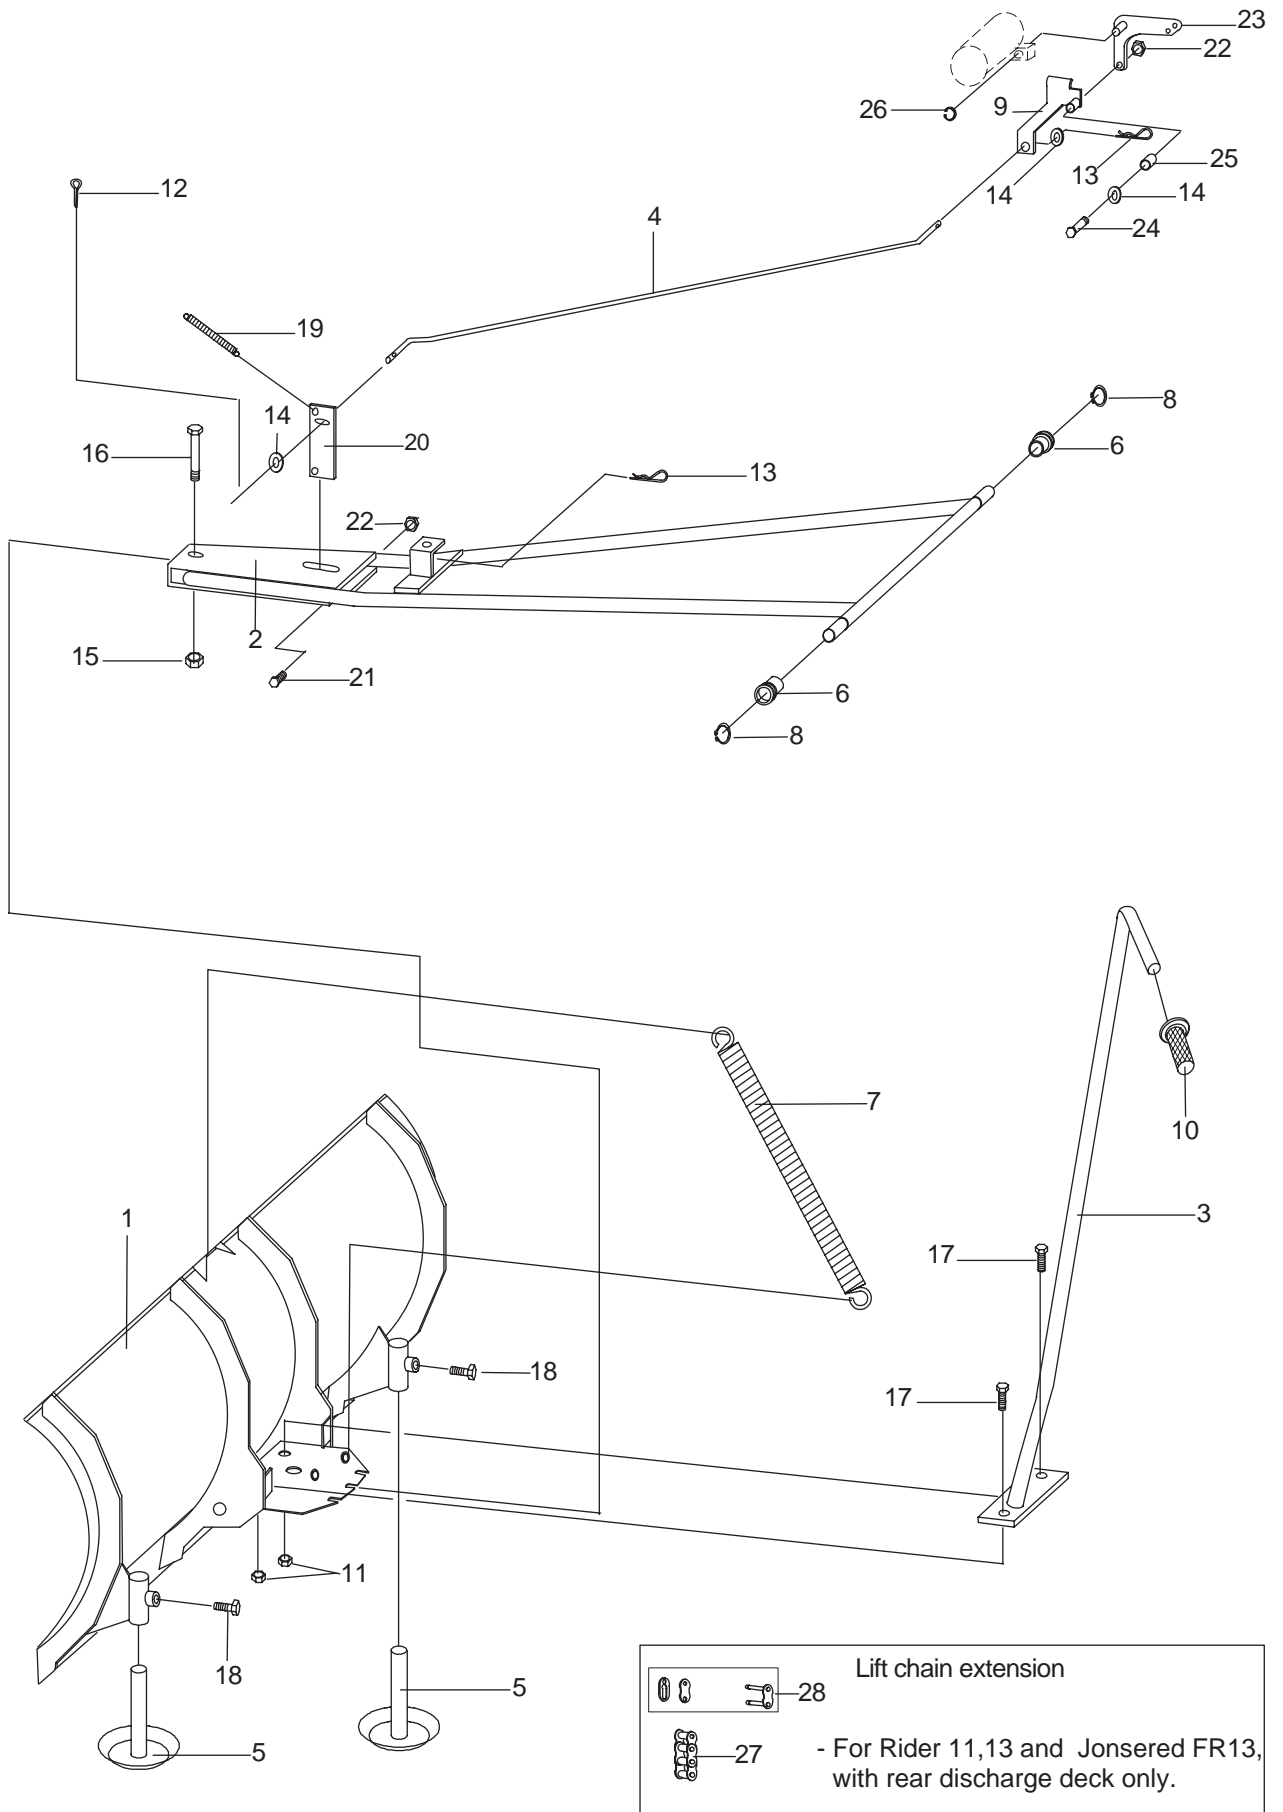

Accessories

IPL, Dozer Blade, small T-30341, 953 53 07-01, 2001-01, 106 24 67-62

Dozer Blade small

Spare parts
Ersatzteile
Pièces détachées
Reserve onderdelen
Repuestos
Reservdelar

Rider 850
Rider 11 (99-)
Rider 13 H (99-)

953 53 07-01

T-30341

Rider 850, Rider 11 (99-), Rider 13 H (99-)

953 53 07-01 Snow Blade Rider, Small

Pos	Part number	Part name	Qty	Pos	Part number	Part name	Qty
1	531 02 12-60	Blade	1				
2	531 02 12-61	Weldment	1				
3	531 02 12-62	Angle Control Tube	1				
4	531 02 12-63	Angle Control Rod	1				
5	531 00 51-36	Skid	2				
6	506 52 92-01	Collar	2				
7	531 00 51-38	Spring	1				
8	531 00 53-10	Circlip	2				
9	531 02 12-65	Lever	1				
10	531 02 12-50	Grip	1				
11	531 02 11-48	Nut, Lock	2				
12	531 02 12-42	Pin, Split	1				
13	531 00 51-43	Pin, Spring	2				
14	531 02 11-84	Washer	3				
15	531 02 11-92	Nut, Lock	1				
16	531 02 12-51	Screw	1				
17	531 02 12-52	Screw	2				
18	531 02 11-93	Screw	2				
19	531 02 12-57	Spring	1				
20	531 02 12-58	Plate, Lock	1				
21	531 02 12-59	Screw	1				
22	531 02 12-19	Nut, Lock	2				
23	506 91 69-02	Lever	1				
24	531 02 12-66	Screw	1				
25	531 02 12-67	Collar	1				
26	531 02 12-64	Lock Washer	1				
27	531 02 12-47	Lift Chain Extension	1				
28	531 02 12-69	Chain Shackle	1				