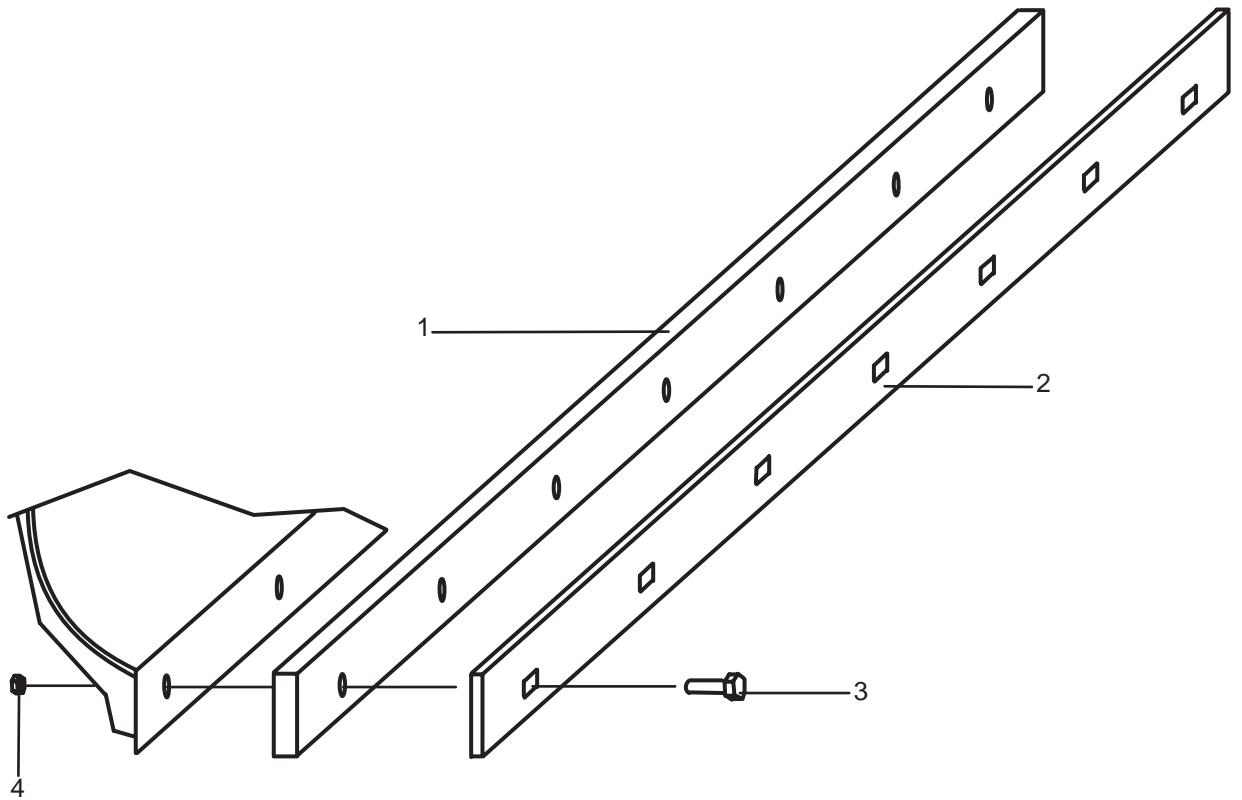

Accessories

IPL, Rubber Blade Kit T-30260, 2001-01, 106 24 70-62

Rubber Blade Kit

Spare parts

Ersatzteile

Pièces détachées

Reserve onderdelen

Repuestos

Reservdelar

531 02 12-40

T-30260

531 02 12-40 Rubber Blade Kit, 1200 mm

Pos	Part number	Part name	Qty	Pos	Part number	Part name	Qty
1	531 02 12-41	Rubber Blade	1				
2	531 02 12-43	Mounting Plate	1				
3	531 02 12-44	Screw, Lock	7				
4	531 02 12-19	Nut, Lock	7				