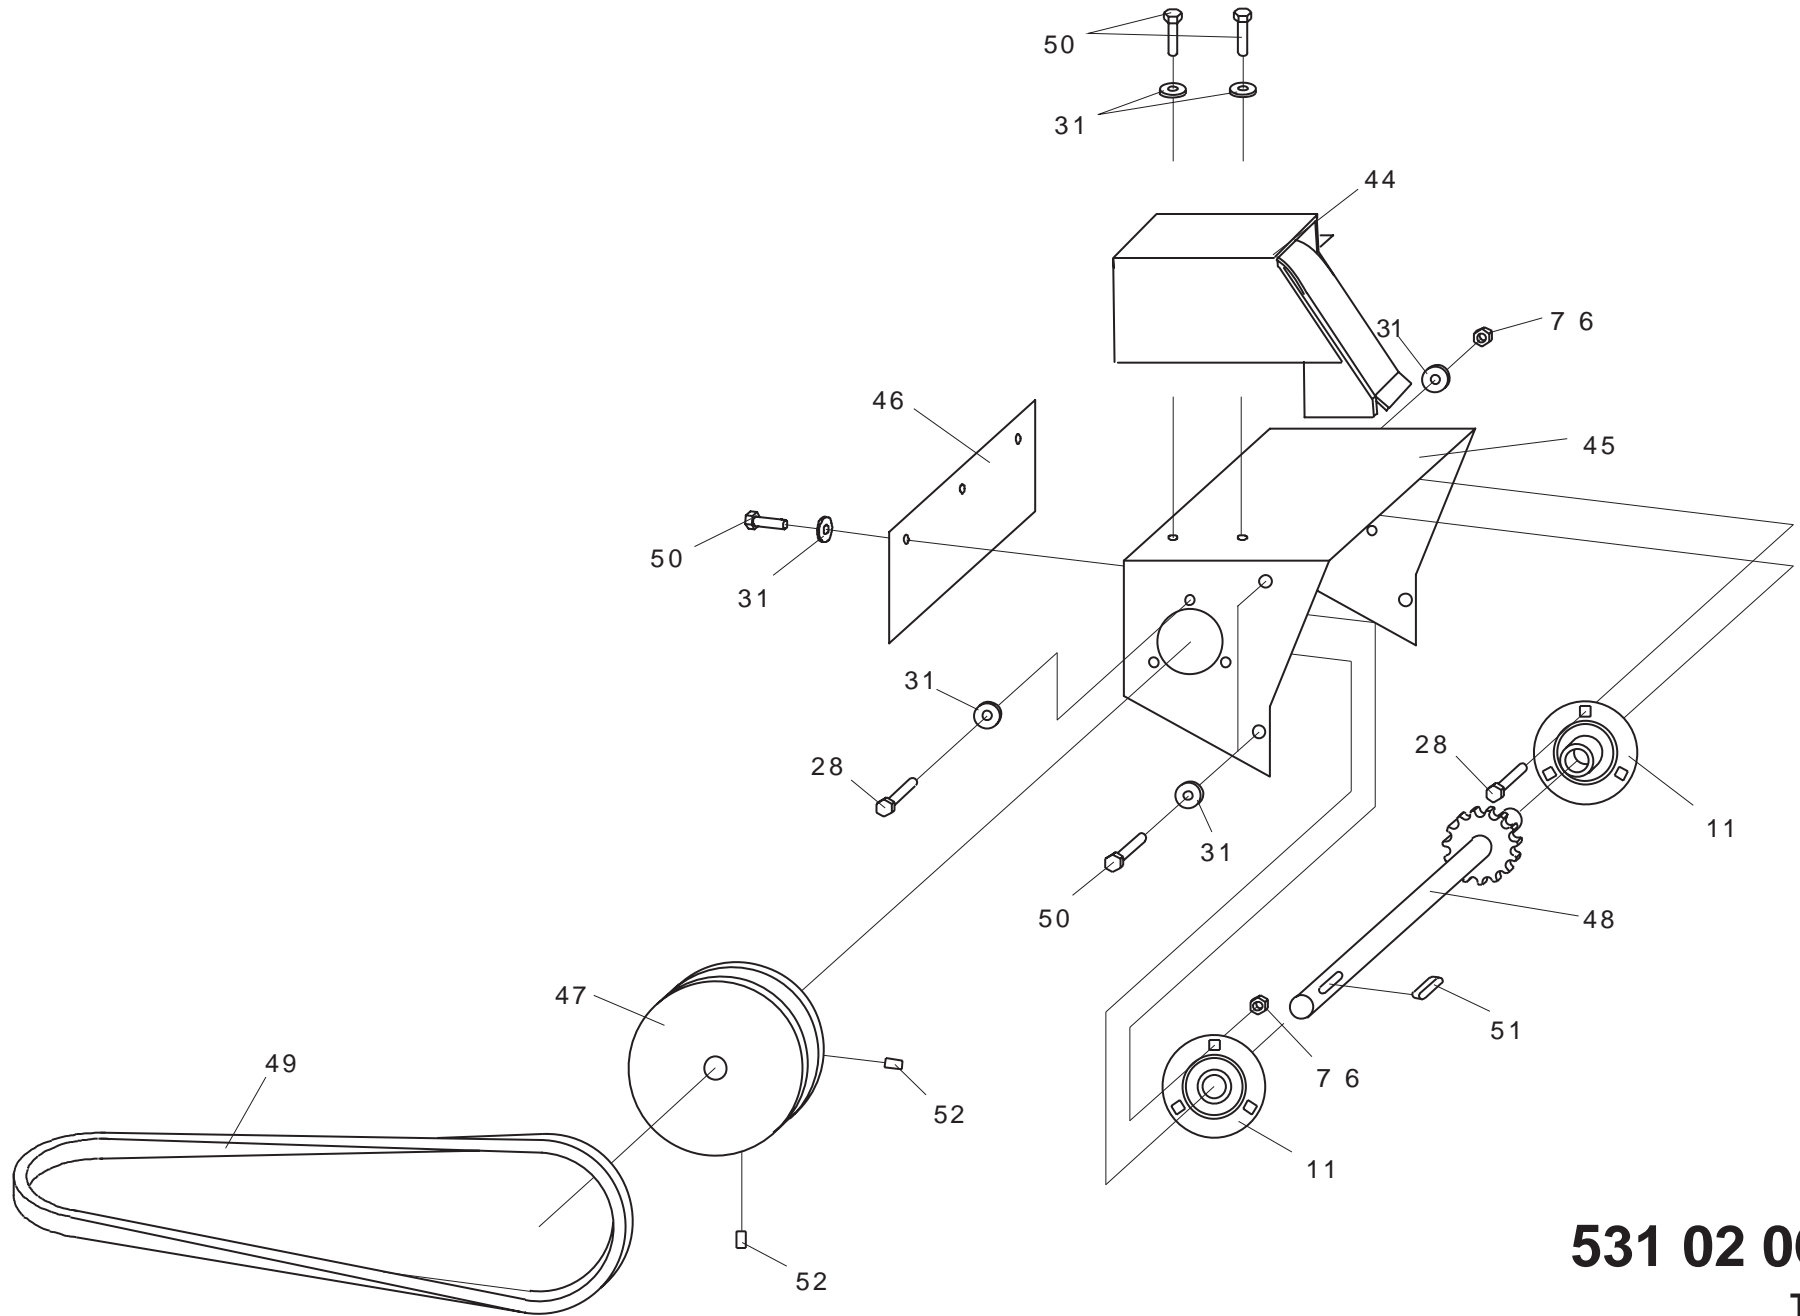

Accessories

IPL, Snow Thrower, 2001-02, 106 24 65-62

T-40212, 531 02 06-04

Snow Thrower

Spare parts

Ersatzteile

Pièces détachées

Reserve onderdelen

106 24 65-61

531 02 06-04

T-40212

531 02 06-04

T-40212

531 02 06-04

T-40212

531 02 06-04 Snow Thrower for tractors