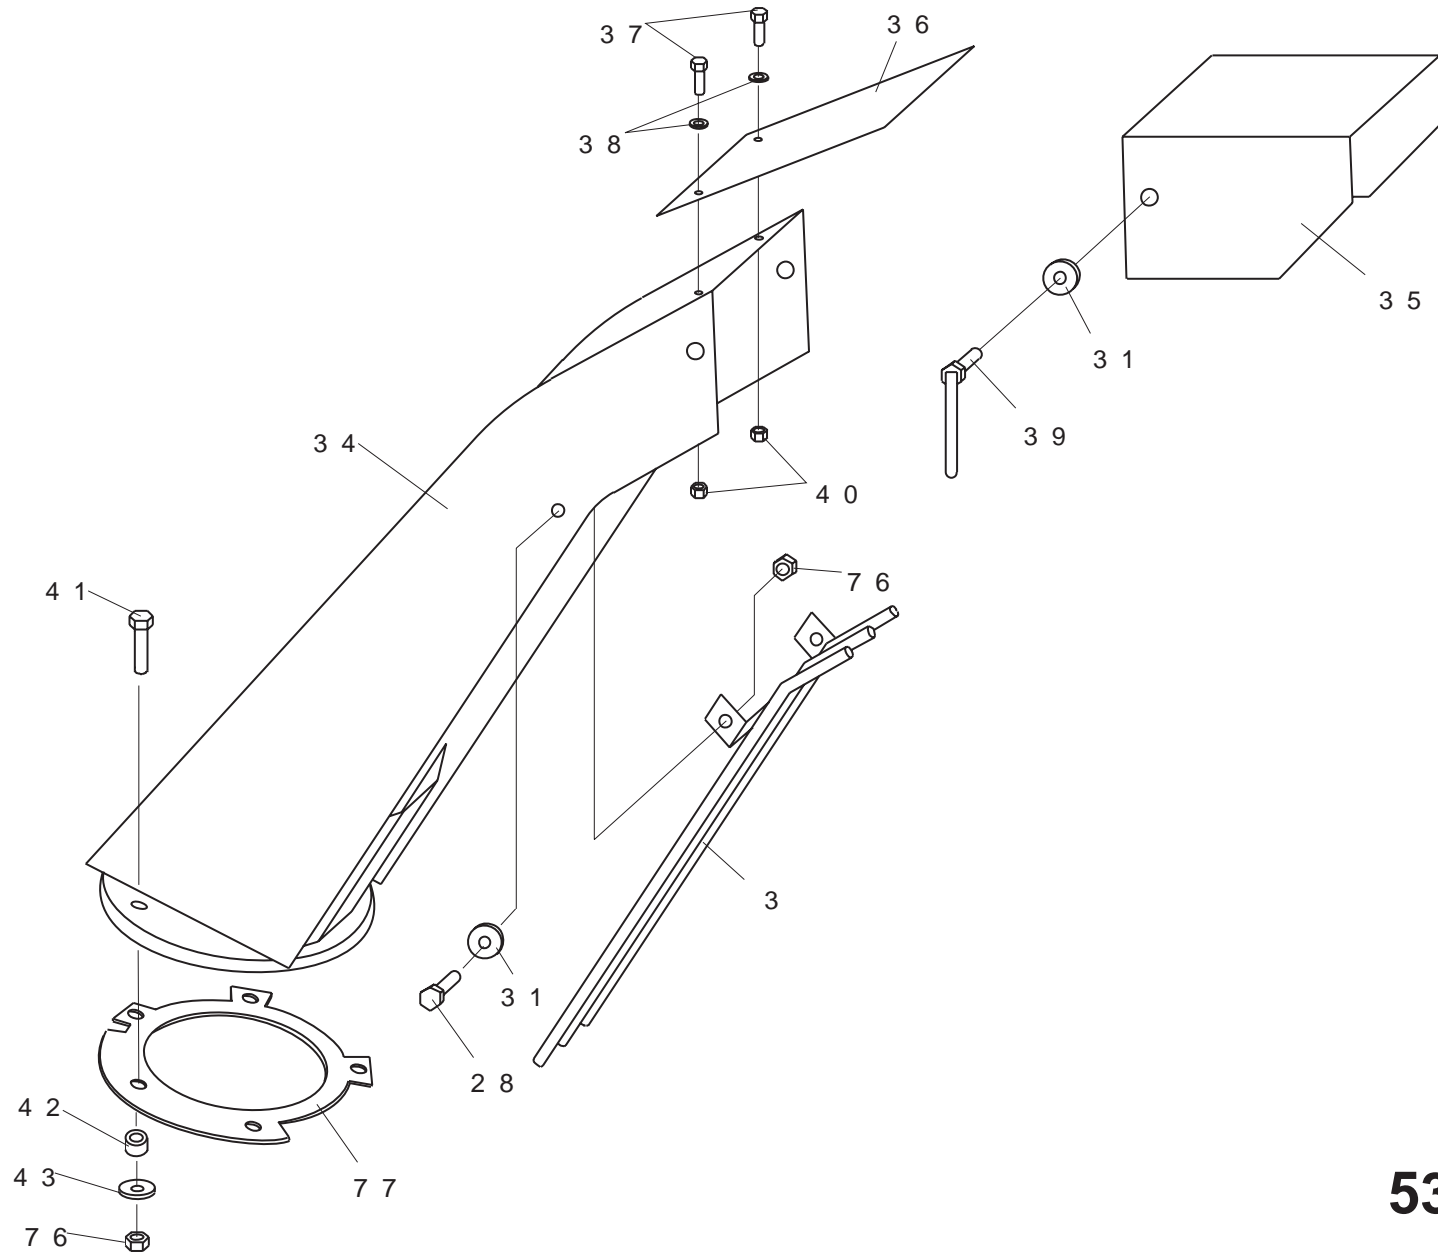

Accessories

IPL, Snow Thrower, 2001-02, 106 24 65-62

T-40212, 531 02 06-04

Snow Thrower

Spare parts

Ersatzteile

Pièces détachées

Reserve onderdelen

106 24 65-61

531 02 06-04

T-40212

531 02 06-04

T-40212

531 02 06-04

T-40212

531 02 06-04 Snow Thrower for tractors