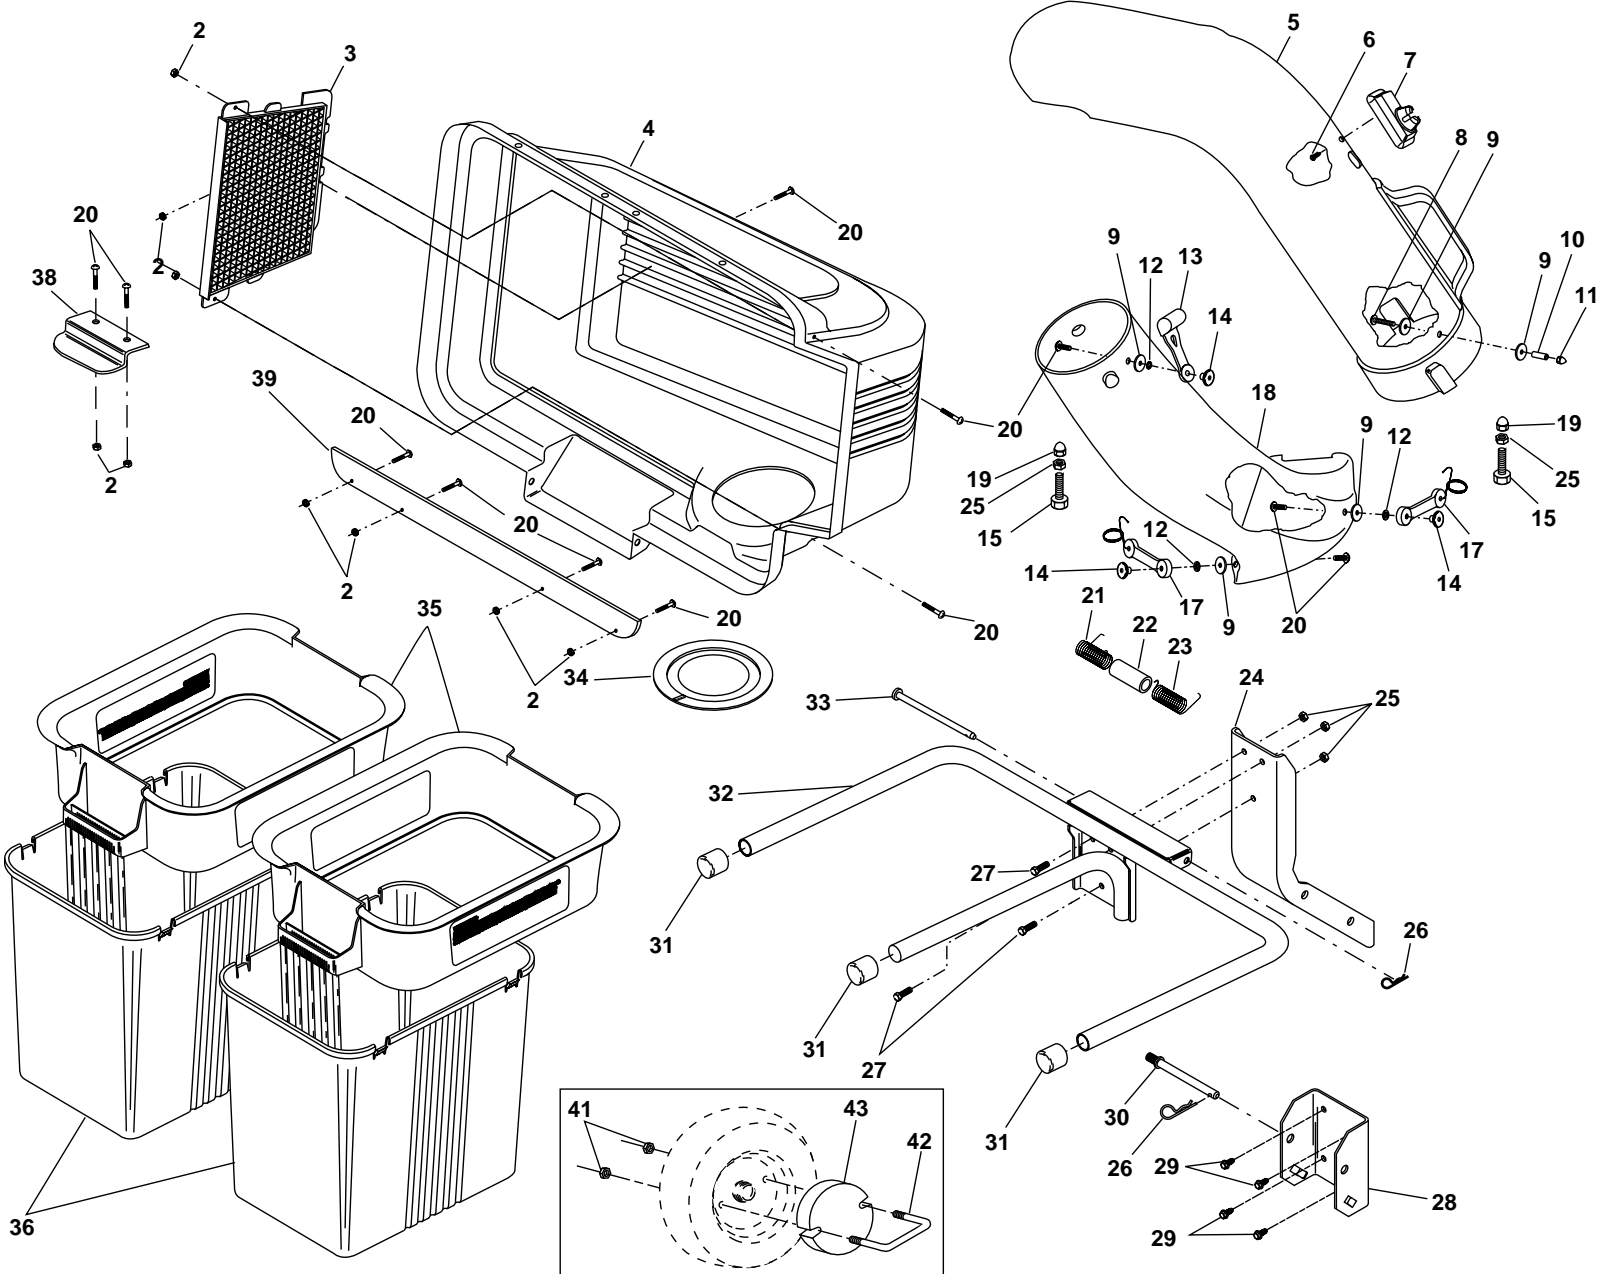

REPAIR PARTS/PIÈCES DE RECHANGE

GRASS CATCHER - - MODEL NUMBER C36C / RAMASSE-HERBE - - NUMÉRO DE MODÈLE C36C

PRODUCT NUMBER 954 04 02-82 / NUMÉRO DE PRODUIT 954 04 02-82

REPAIR PARTS/PIÈCES DE RECHANGE

GRASS CATCHER - - MODEL NUMBER C36C / RAMASSE-HERBE - - NUMÉRO DE MODÈLE C36C

PRODUCT NUMBER 954 04 02-82 / NUMÉRO DE PRODUIT 954 04 02-82

KEY NO.	PART NO.	DESCRIPTION	DESCRIPTION	KEY NO.	PART NO.	DESCRIPTION	DESCRIPTION	
	2	532069180	Locknut #10-24	24	532127720	Post, Support	Poteau de soutien	
	3	532127533	Screen, Cover	25	532063124	Locknut 5/16 x 18	Écrou frein 5/16 x 18	
	4	532161314	Cover Asm. (Incl 3,38,39)	26	532124670	Spring, Retainer	Ressort de retenue	
	5	532128598	Chute, Upper	27	874760512	Bolt, Hex 5/16-18 x 3/4	Boulon H 5/16-18 x 3/4	
	6	818021008	Screw, Special	28	532130889	Bracket, Mounting	Support de montage	
	7	532140572	Indicator, Dump Bag	29	817490508	Screw, Thread Rolling 5/16-18 x 1/2	Vis à filets laminage 5/16-18 x 1/2	
15	8	532087175	Screw, #10-24 x 1-1/8	30	532131137	Pin, Support Post	Goupille de poteau de soutien	
	9	819061216	Washer 3/16 x 3/4 x 16 Ga.	31	532134496	Cap, Tubing End	Chapeau de l'extrémité de tuyau	
	10	532007206	Spacer, Split	32	532126919	Bagger, Frame	Cadre de ramasse-herbe	
	11	532060867	Nut, Acorn #10-24	33	532128600	Pin, Hinge	Goupille de charnière	
	12	810071000	Washer, lock	34	532127534	Gasket, Cover	Garniture de couvercle	
	13	532109808	Latch, Chute	35	532129585	Container, Top	Sommet de conteneur	
	14	532125004	Nut, Weld	36	532129586	Container, Bottom	Fond de conteneur	
	15	874930516	Bolt, Hex 5/16-18 x 1	38	532130895	Latch Handle, Cover	Poignée de loquet de couvercle	
	17	532130758	Latch Assy., Bagger	39	532155042	Strip, Reinforcement	Bande	
	18	532128599	Chute, Lower	41	873800600	Locknut 3/8-16	Écrou frein 3/8-16	
	19	532133841	Nut, Acorn 5/16-18	42	532137031	U-Bolt	Étrier	
	20	871161010	Screw #10-24 x 5/8	43	532123635	Weight, Wheel	Poids de roue	
	21	532132796	Spring, Cover L.H. (black)	—	532104419	Bag, 3.0 mil. 30 Gallon	Sac-poubelle; 3,0 mil. 30 gallon	
	22	532133235	Spacer, Cover			Trash (not included with bagger)	(N'y pas compris avec le ramasse-herbe)	
	23	532132983	Spring, Cover R.H. (gray)		—	532140600	Owner's Manual	Manuel du propriétaire