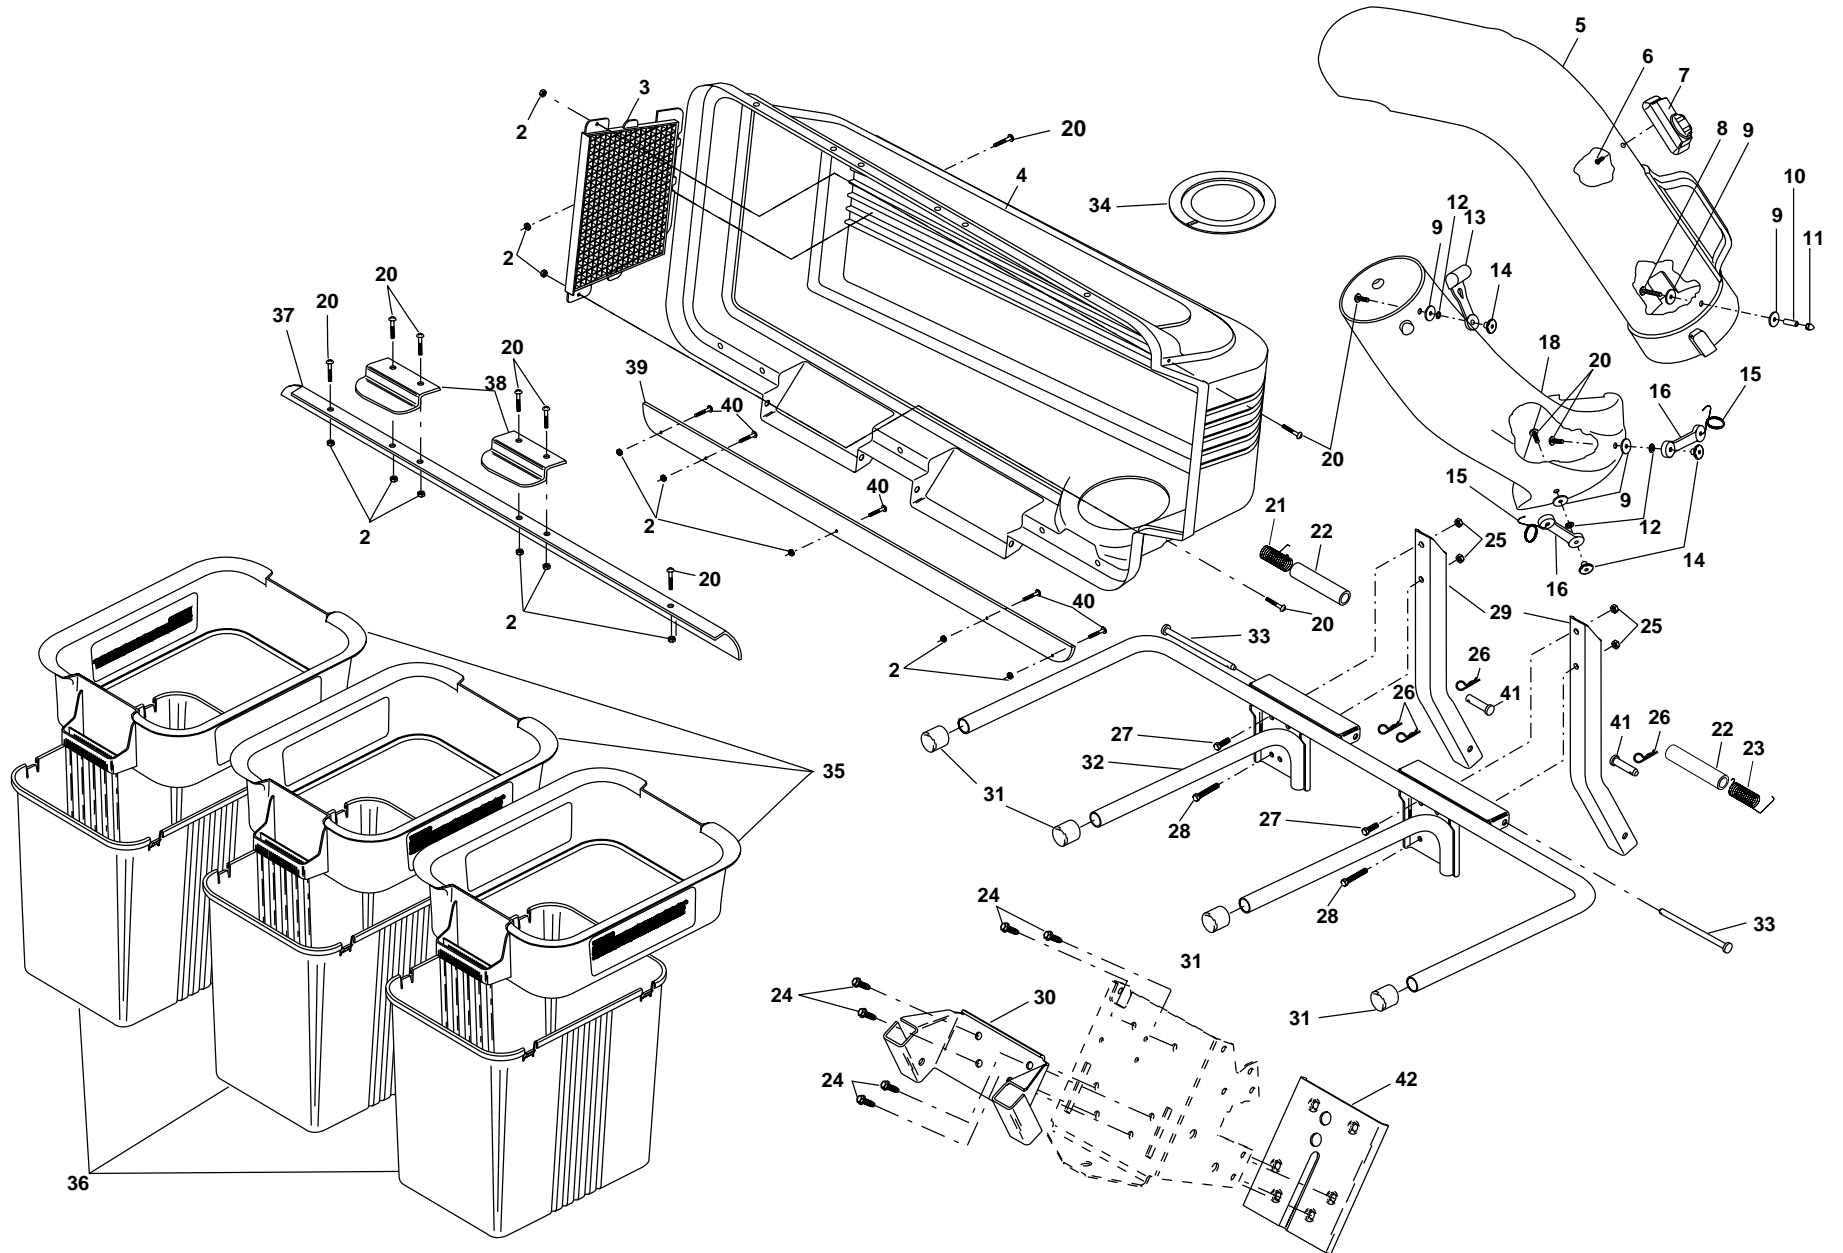

Repuestos

Reservdelar

REPAIR PARTS/PIÈCES DE RECHANGE

GRASS CATCHER - MODEL NUMBER CG46A / RAMASSE-HERBE - NUMÉRO DE MODÈLE CG46A
PRODUCT NUMBER 954 04 00 06-07 / NUMÉRO DE PRODUIT 954 04 06-07

REPAIR PARTS/PIÈCES DE RECHANGE