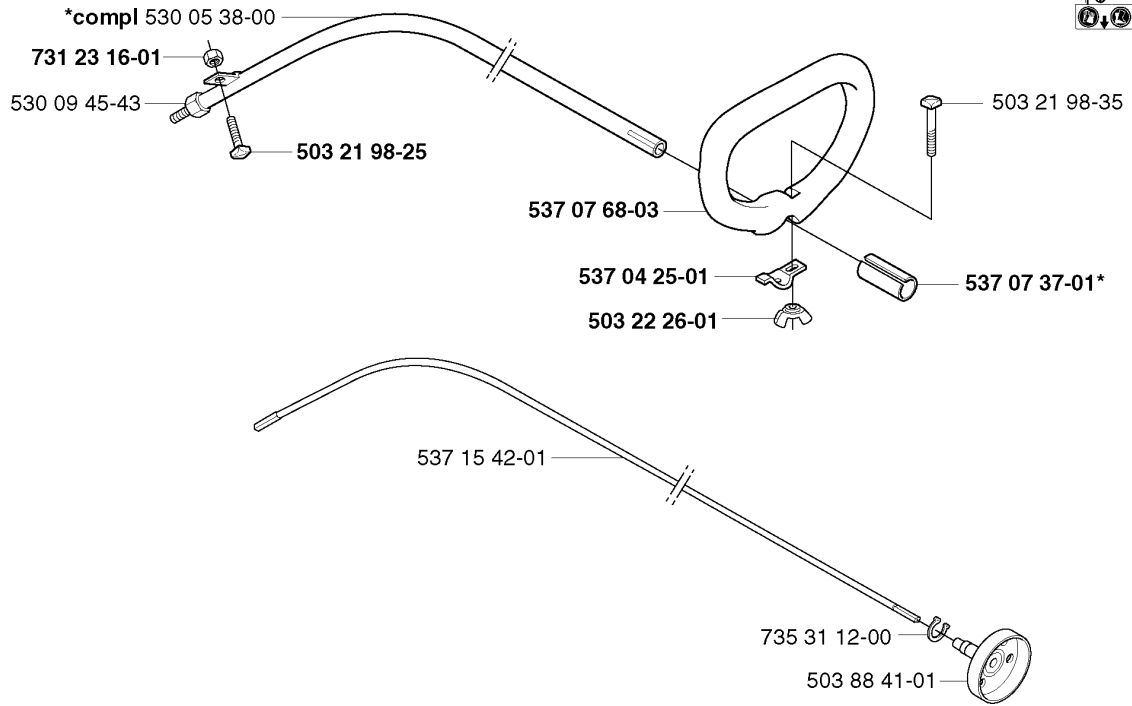

A 323C
325C

503 79 56-01 537 02 76-03