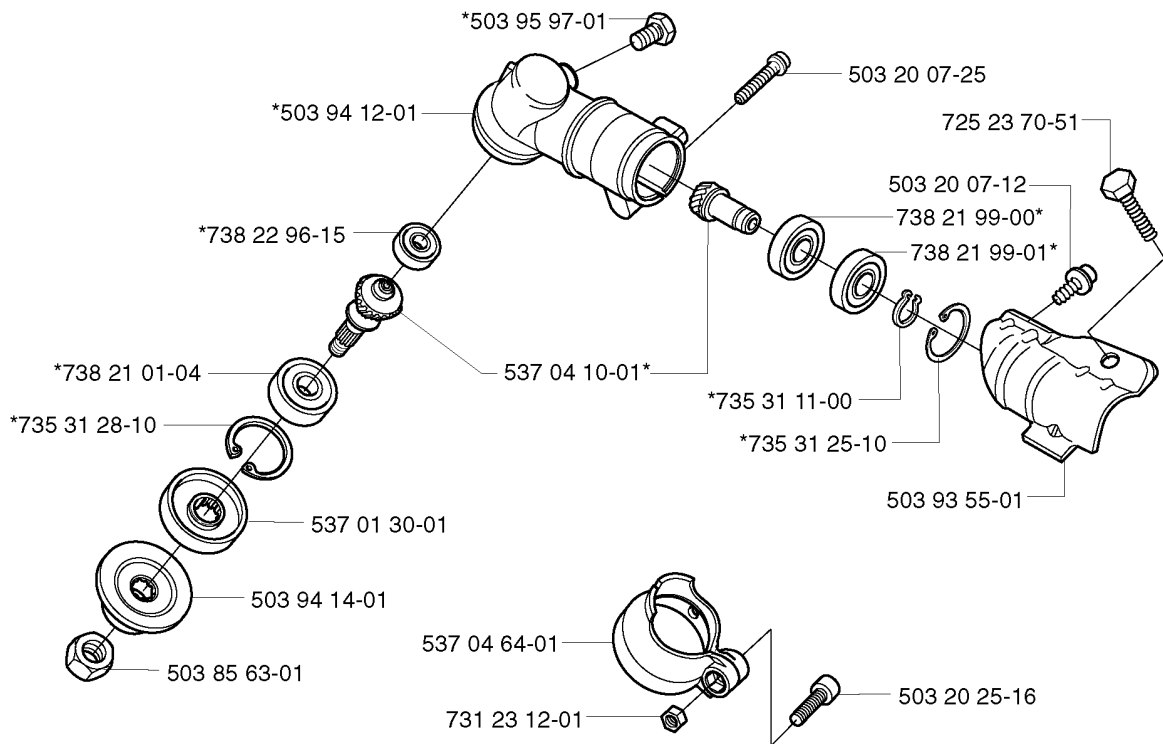

H *compl 503 94 11-01