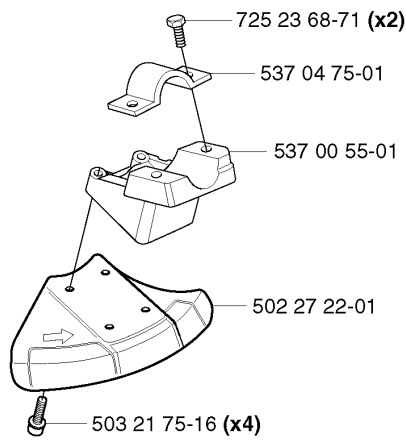

S Accessories
Zubehöre
Accessoires
Accesorios
Tillbehör

*compl 537 02 21-01
326Rx