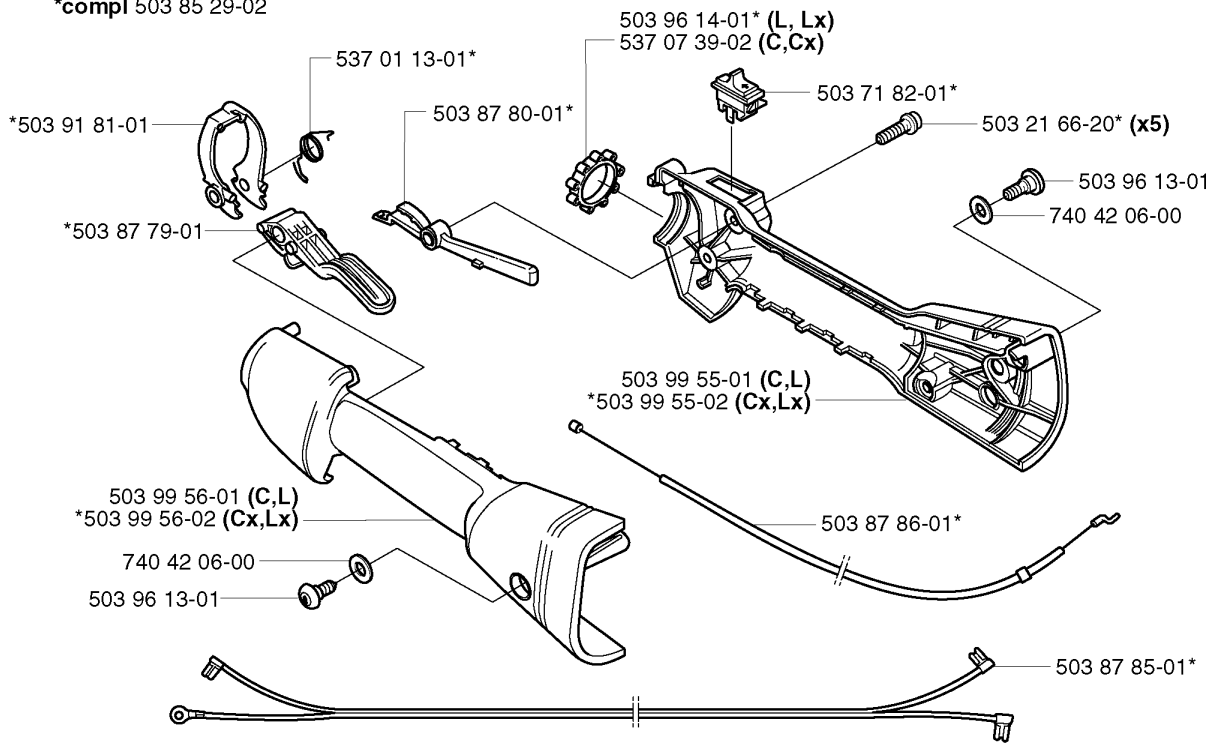

E 326C, L
326Cx, Lx
*compl 503 85 29-02