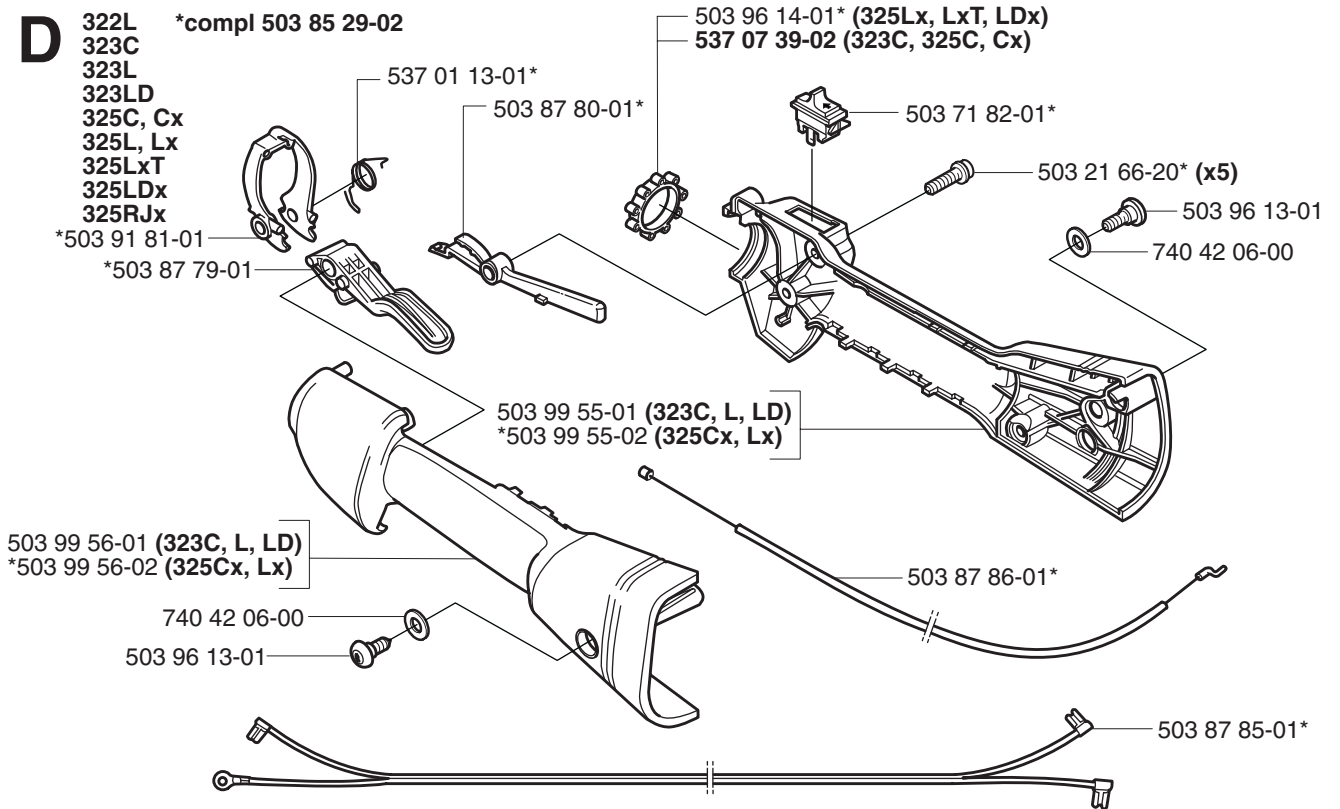

D 322L *compl 503 85 29-02
323C
323L
323LD
325C, Cx
325L, Lx
325LxT
325LDx
325Rjx