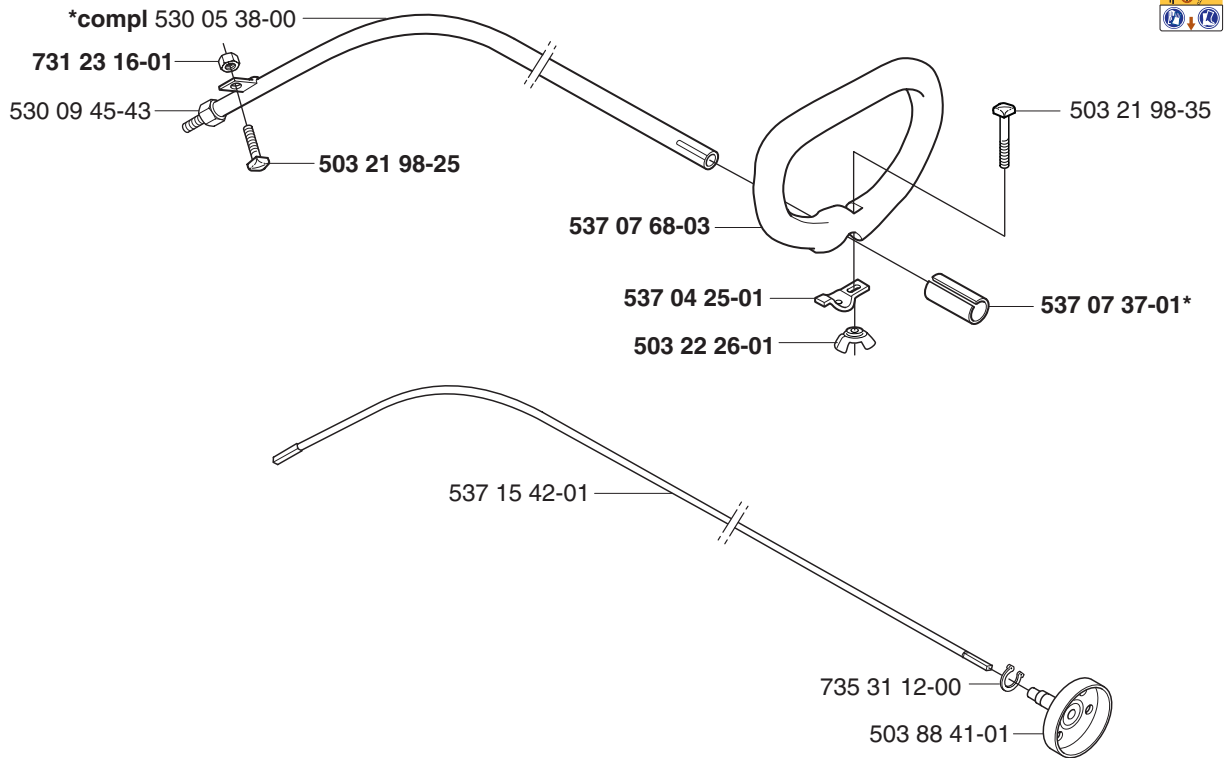

IPL, 322 L, 323 C, 323 L, 323 LD, 323 R, 323 RJ, 325 C, 325 Cx, 325 L, 325 Lx,
325 LxT, 325 LDx, 325 Rx, 325 RxT, 325 RDx, 325 RJx, 2002-01, 106 27 84-61

322L

323C,L,LD,R,RJ

325C,Cx

325L,Lx,LxT,LDx

325Rx,RxT,RDx,RJx

Spare parts

Ersatzteile

Pièces détachées

Reserve onderdelen

Repuestos

Reservdelar

A 323C
325C

503 79 56-01 537 02 76-03

325Cx
*compl 537 07 65-01

503 79 56-01 537 02 76-03

B
 322L
 323L
 323LD
 325Lx
 325LxT
 325LDx
 325RJx

323LD
325LxT
325LDx
325RxT

537 10 10-01 (RJx)

503 79 56-01 (L/Lx)

537 02 76-01

C 323R
325Rx
325RxT
325RDx

E 323R
325Rx, RxT

*compl 502 19 58-13

*503 79 41-01

*503 71 82-01

F

*compl 503 94 11-01

G

- 503 98 12-02 (322L)
- 503 98 12-40 (323C)
- 503 98 12-45 (323LD)
- 503 98 12-41 (323L)
- 503 98 12-42 (323R)
- 503 98 12-43 (323RJ)
- 503 98 12-15 (325Cx)
- 503 98 12-16 (325Rx)
- 503 98 12-30 (325Lx)
- 503 98 12-17 (325LxT)
- 503 98 12-46 (325LDx)
- 503 98 12-18 (325RxT)
- 503 98 12-47 (325RDx)
- 503 98 12-14 (325RJx)
- 503 98 12-35 (325L)
- 503 98 12-36 (325C)