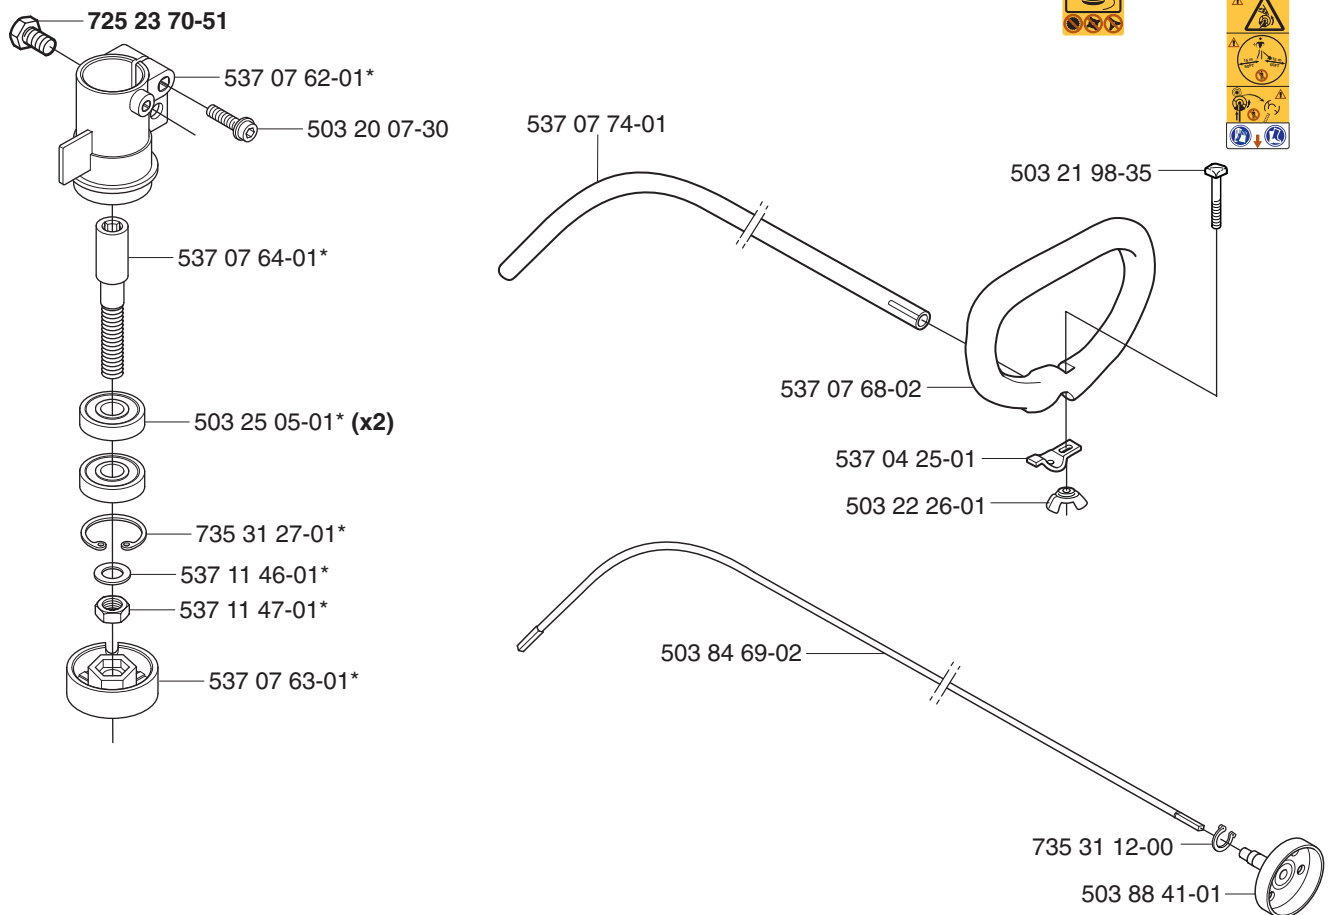

IPL, 322 L, 323 C, 323 L, 323 LD, 323 R, 323 RJ, 325 C, 325 Cx, 325 L, 325 Lx,
325 LxT, 325 LDx, 325 Rx, 325 RxT, 325 RDx, 325 RJx, 2002-01, 106 27 84-61

322L

323C,L,LD,R,RJ

325C,Cx

325L,Lx,LxT,LDx

325Rx,RxT,RDx,RJx

Spare parts

Ersatzteile

Pièces détachées

Reserve onderdelen

Repuestos

Reservdelar

A 323C
325C

503 79 56-01 537 02 76-03

325Cx
*compl 537 07 65-01

503 79 56-01 537 02 76-03

B
 322L
 323L
 323LD
 325Lx
 325LxT
 325LDx
 325RJx

323LD
325LxT
325LDx
325RxT

537 10 10-01 (RJx)

503 79 56-01 (L/Lx)

537 02 76-01

C 323R
325Rx
325RxT
325RDx

E 323R
325Rx, RxT

*compl 502 19 58-13

*503 79 41-01

*503 71 82-01

F

*compl 503 94 11-01

G

- 503 98 12-02 (322L)
- 503 98 12-40 (323C)
- 503 98 12-45 (323LD)
- 503 98 12-41 (323L)
- 503 98 12-42 (323R)
- 503 98 12-43 (323RJ)
- 503 98 12-15 (325Cx)
- 503 98 12-16 (325Rx)
- 503 98 12-30 (325Lx)
- 503 98 12-17 (325LxT)
- 503 98 12-46 (325LDx)
- 503 98 12-18 (325RxT)
- 503 98 12-47 (325RDx)
- 503 98 12-14 (325RJx)
- 503 98 12-35 (325L)
- 503 98 12-36 (325C)