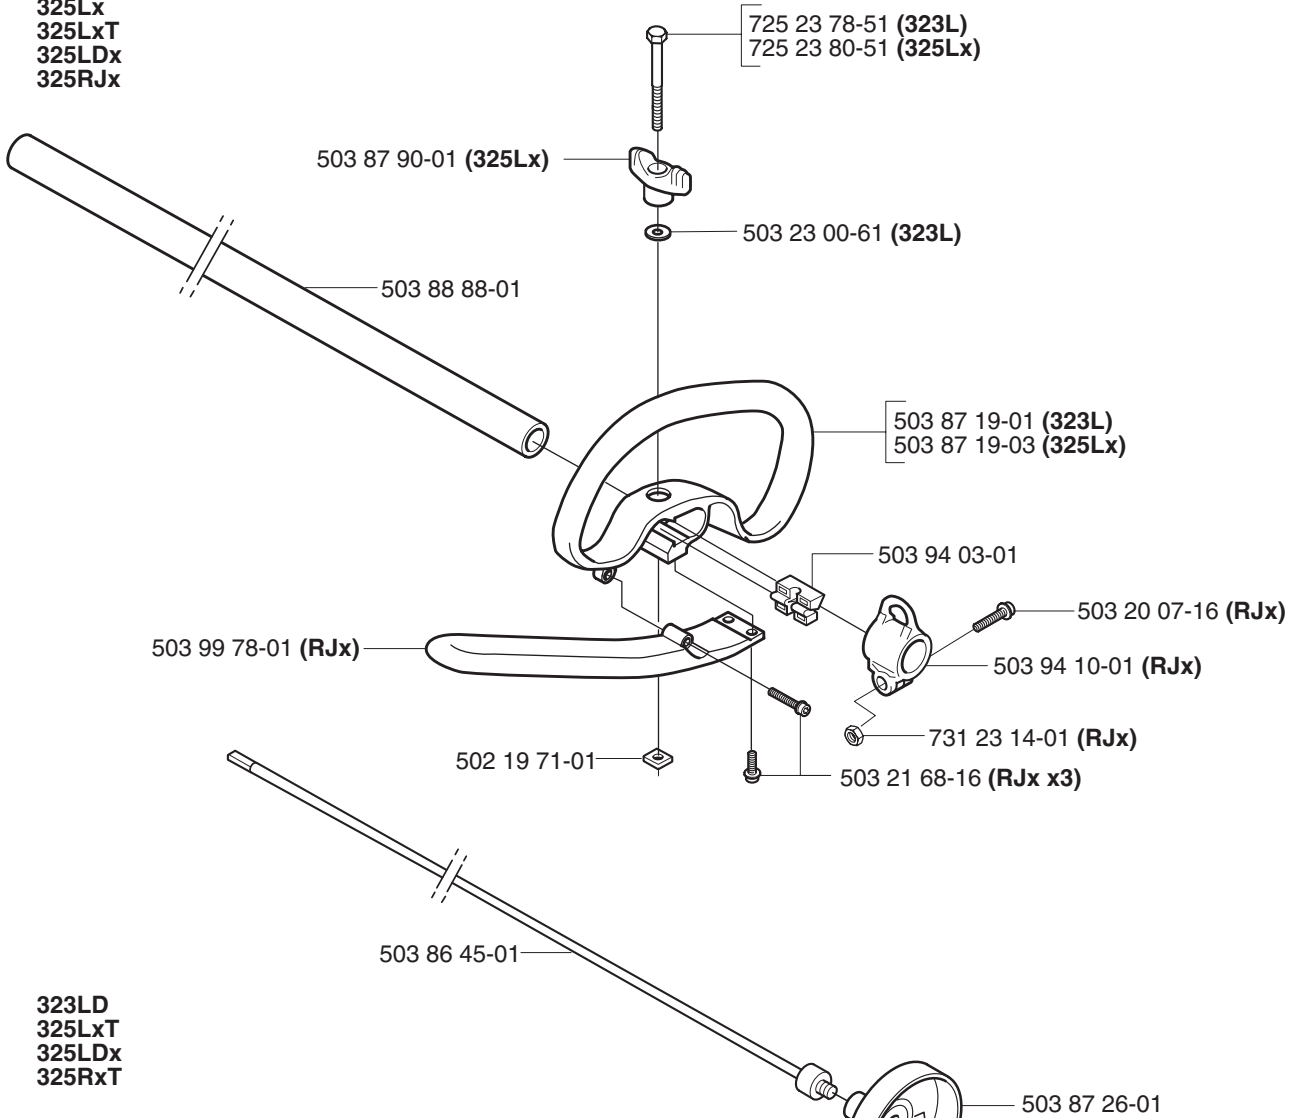

IPL, 322 L, 323 C, 323 L, 323 LD, 323 R, 323 RJ, 325 C, 325 Cx, 325 L, 325 Lx,
325 LxT, 325 LDx, 325 Rx, 325 RxT, 325 RDx, 325 RJx, 2002-01, 106 27 84-61

322L

323C,L,LD,R,RJ

325C,Cx

325L,Lx,LxT,LDx

325Rx,RxT,RDx,RJx

Spare parts

Ersatzteile

Pièces détachées

Reserve onderdelen

Repuestos

Reservdelar

A 323C
325C

503 79 56-01 537 02 76-03

325Cx
*compl 537 07 65-01

503 79 56-01 537 02 76-03

B
 322L
 323L
 323LD
 325Lx
 325LxT
 325LDx
 325RJx

323LD
325LxT
325LDx
325RxT

537 10 10-01 (RJx)

503 79 56-01 (L/Lx)

537 02 76-01

C 323R
325Rx
325RxT
325RDx

E 323R
325Rx, RxT

*compl 502 19 58-13

*503 79 41-01

*503 71 82-01

F

*compl 503 94 11-01

G

- 503 98 12-02 (322L)
- 503 98 12-40 (323C)
- 503 98 12-45 (323LD)
- 503 98 12-41 (323L)
- 503 98 12-42 (323R)
- 503 98 12-43 (323RJ)
- 503 98 12-15 (325Cx)
- 503 98 12-16 (325Rx)
- 503 98 12-30 (325Lx)
- 503 98 12-17 (325LxT)
- 503 98 12-46 (325LDx)
- 503 98 12-18 (325RxT)
- 503 98 12-47 (325RDx)
- 503 98 12-14 (325RJx)
- 503 98 12-35 (325L)
- 503 98 12-36 (325C)