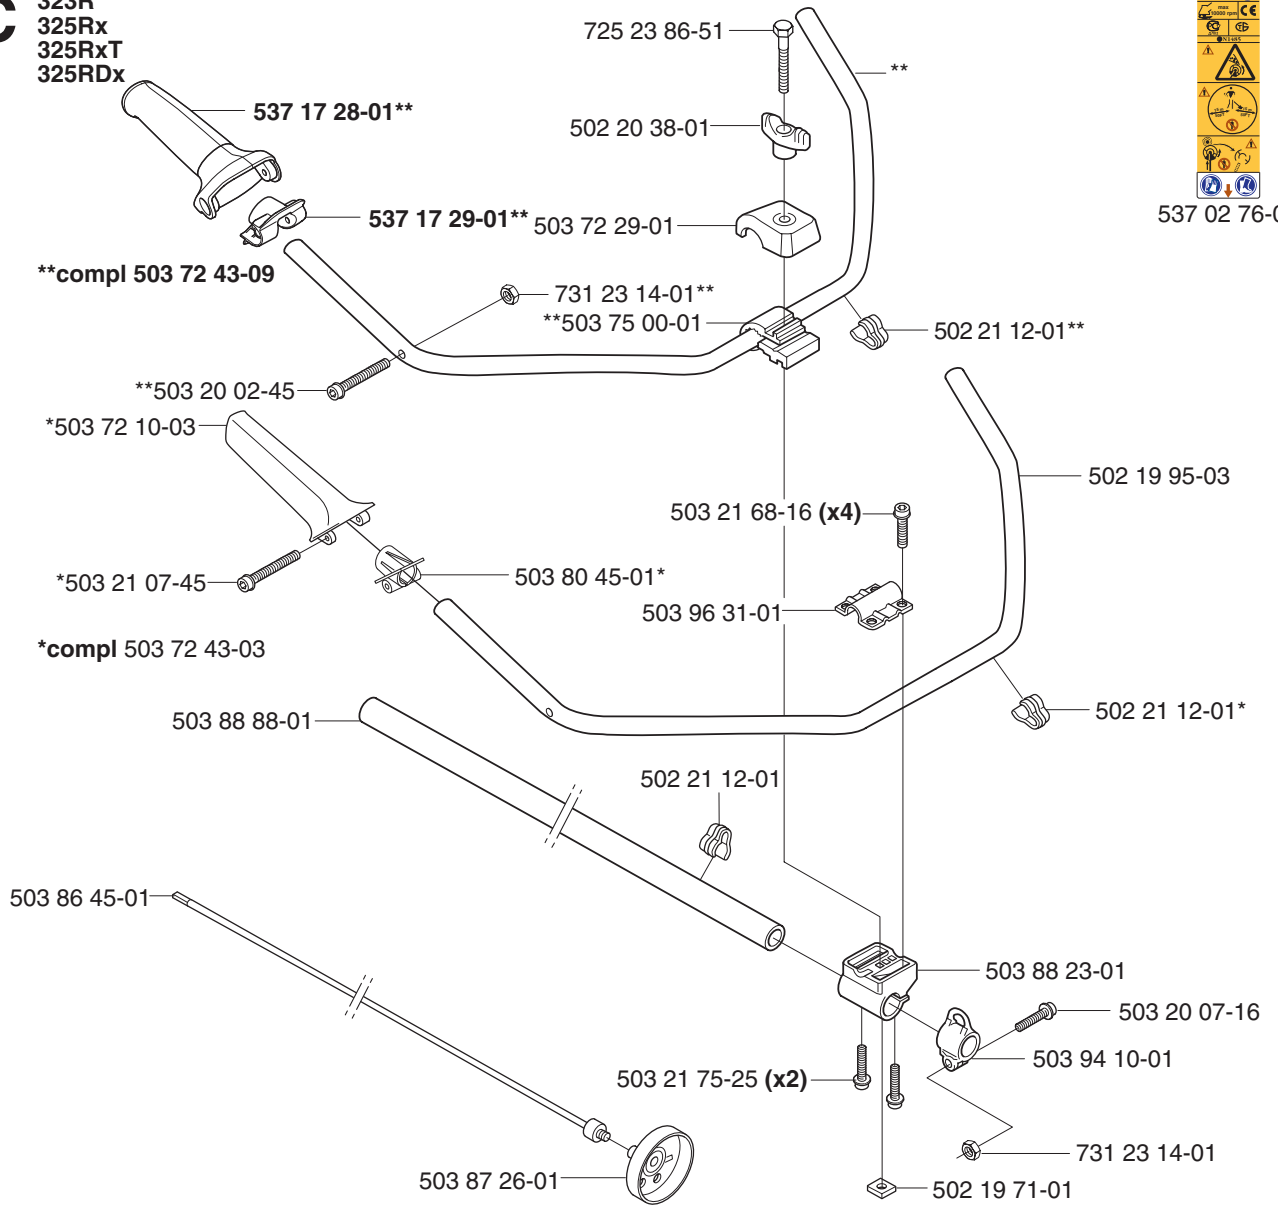

Spare parts

Ersatzteile

Pièces détachées

Reserve onderdelen

Repuestos

Reservdelar

A 323C
325C

503 79 56-01 537 02 76-03

325Cx
*compl 537 07 65-01

503 79 56-01 537 02 76-03

B
 322L
 323L
 323LD
 325Lx
 325LxT
 325LDx
 325RJx

323LD
325LxT
325LDx
325RxT

537 10 10-01 (RJx)

503 79 56-01 (L/Lx)

537 02 76-01

C 323R
325Rx
325RxT
325RDx

D 322L *compl 503 85 29-02
323C
323L
323LD
325C, Cx
325L, Lx
325LxT
325LDx
325Rjx

E 323R
325Rx, RxT
325RDx

*compl 537 18 35-01

*537 18 36-01 (Rx, RxT, RDx)

*537 16 10-01 (Rx, RxT, RDx)

*537 16 09-01 (Rx, RxT, RDx)

E 323R
325Rx, RxT

*compl 502 19 58-13

*503 79 41-01

*503 71 82-01

F

*compl 503 94 11-01

G

- 503 98 12-02 (322L)
- 503 98 12-40 (323C)
- 503 98 12-45 (323LD)
- 503 98 12-41 (323L)
- 503 98 12-42 (323R)
- 503 98 12-43 (323RJ)
- 503 98 12-15 (325Cx)
- 503 98 12-16 (325Rx)
- 503 98 12-30 (325Lx)
- 503 98 12-17 (325LxT)
- 503 98 12-46 (325LDx)
- 503 98 12-18 (325RxT)
- 503 98 12-47 (325RDx)
- 503 98 12-14 (325RJx)
- 503 98 12-35 (325L)
- 503 98 12-36 (325C)