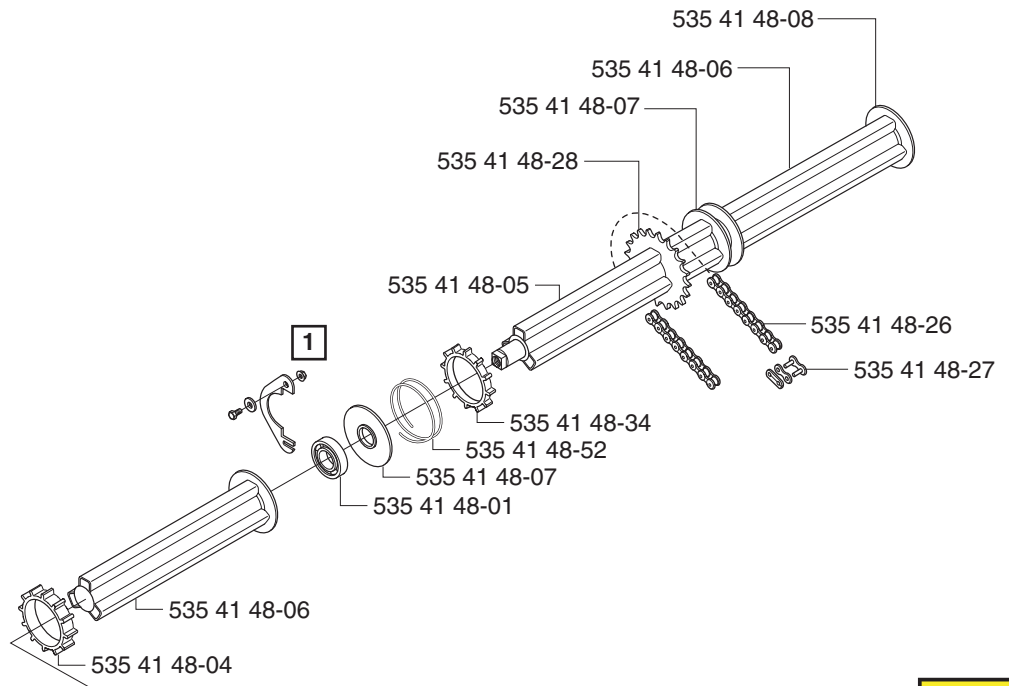

Rotary Broom

Spare parts

Ersatzteile

Pièces détachées

Reserve onderdelen

Repuestos

Reservdelar

A

PF=ProFlex 18/21
*compl 535 41 48-18

B

**Kit of 31 pcs.
535 41 48-61**

**Correction:
535 41 48-51**

C

D Accessories
Zubehöre
Accessoires
Accesorios
Tillbehör

*compl 535 41 48-25