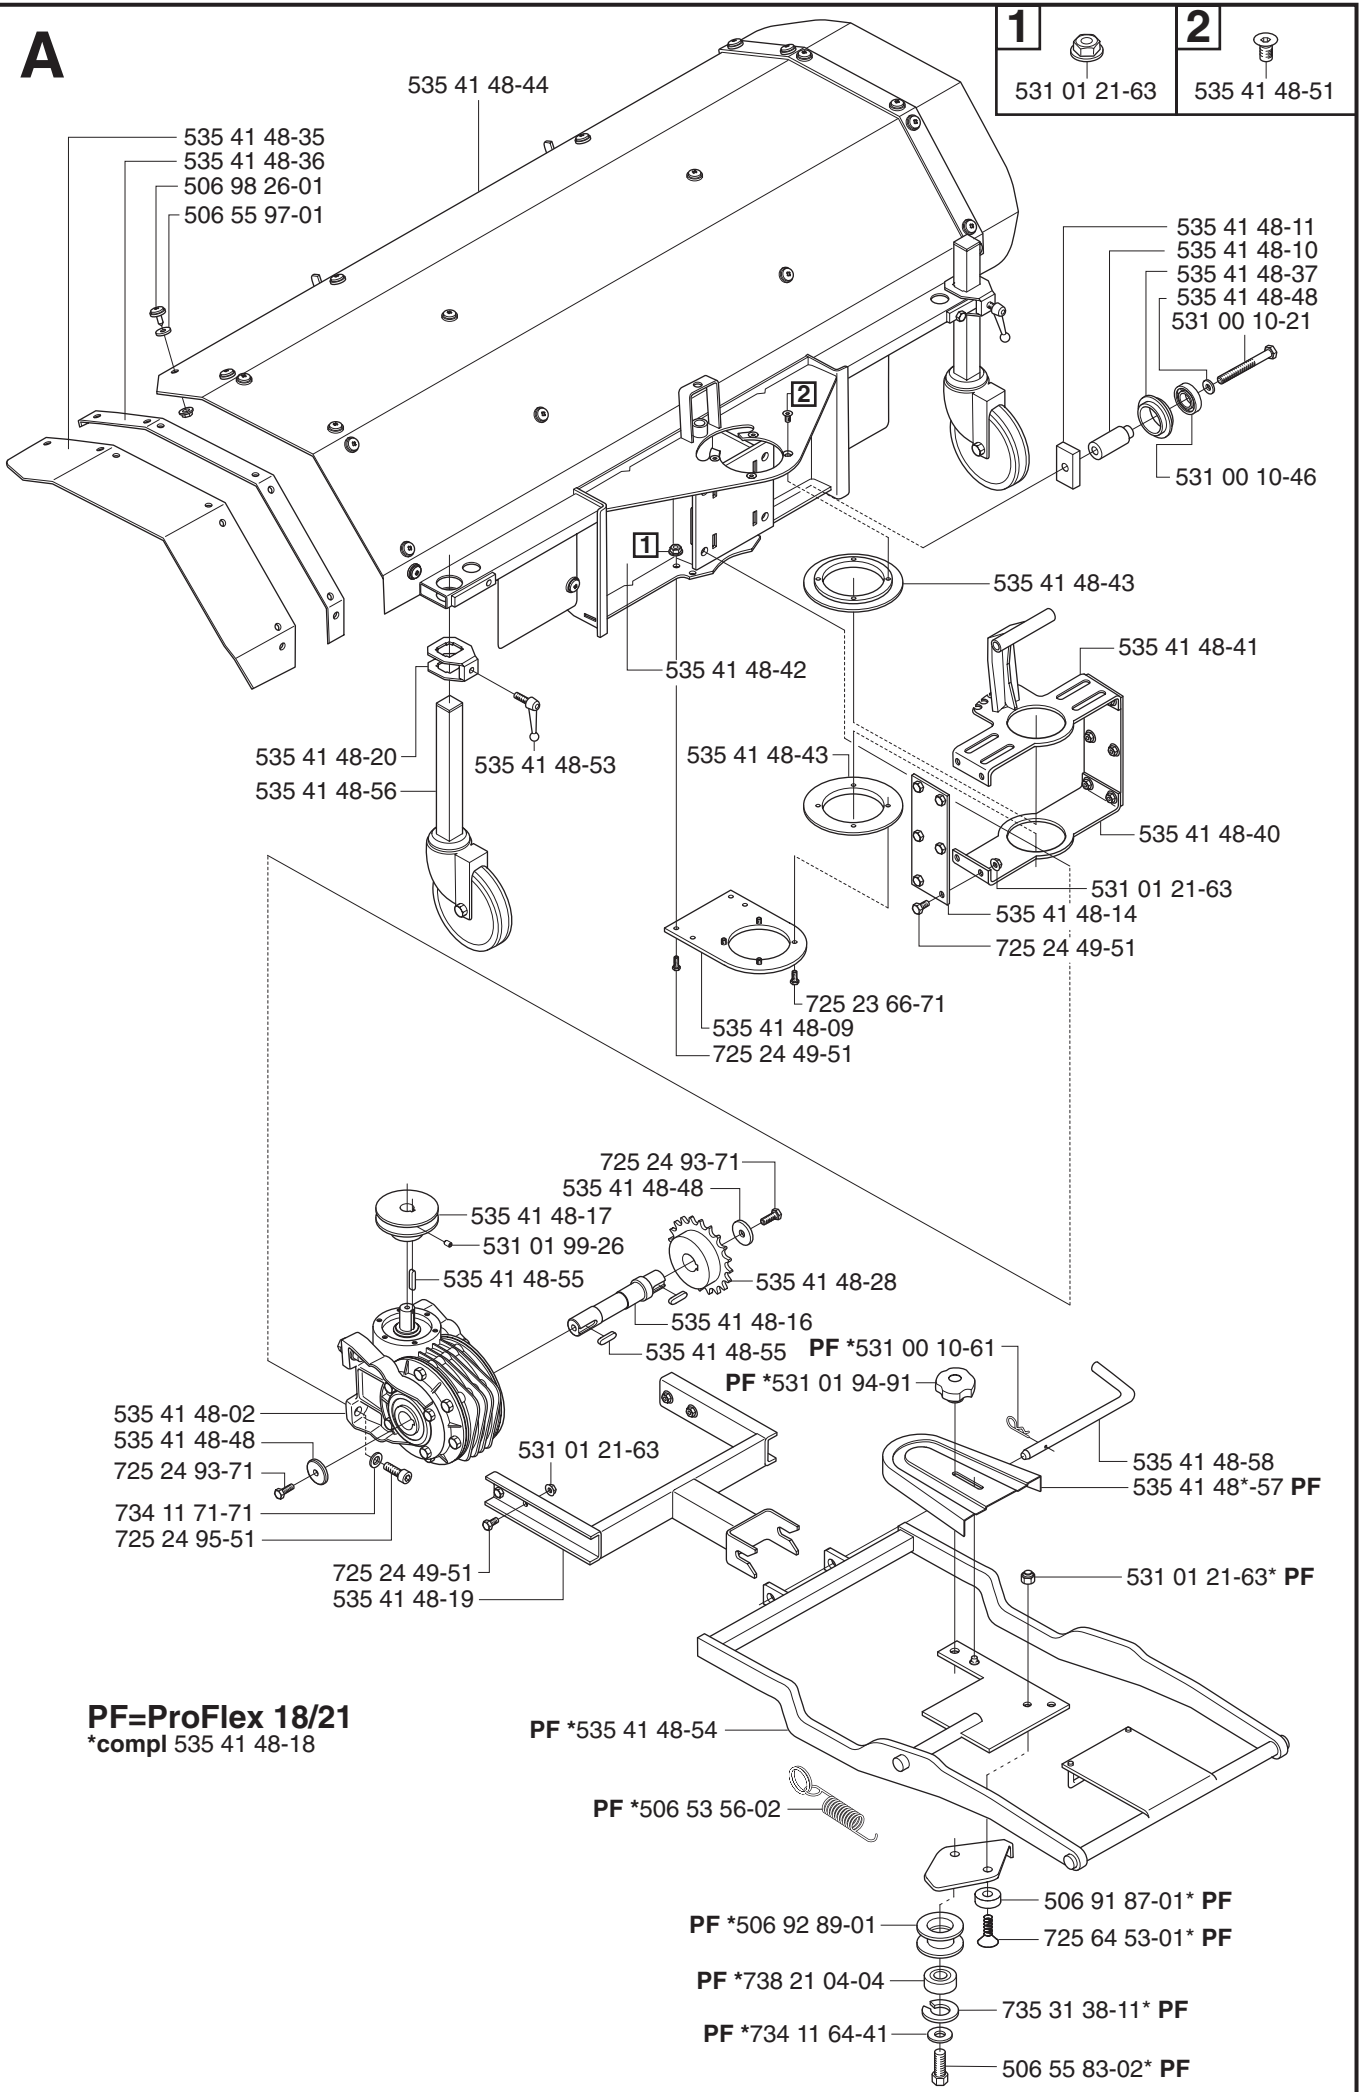

Rotary Broom

Spare parts

Ersatzteile

Pièces détachées

Reserve onderdelen

Repuestos

Reservdelar

A

PF=ProFlex 18/21
*compl 535 41 48-18

B

**Kit of 31 pcs.
535 41 48-61**

**Correction:
535 41 48-51**

C

D Accessories
Zubehöre
Accessoires
Accesorios
Tillbehör

*compl 535 41 48-25