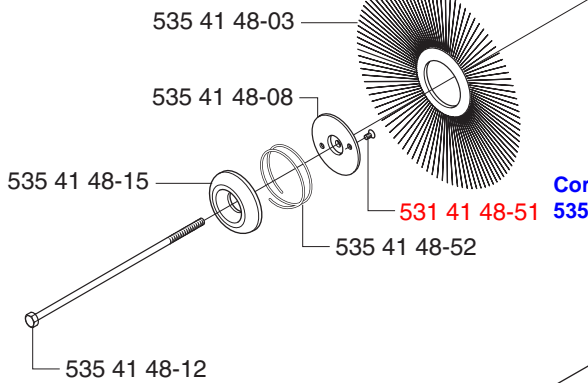

Rotary Broom

Spare parts

Ersatzteile

Pièces détachées

Reserve onderdelen

Repuestos

Reservdelar

A

PF=ProFlex 18/21
*compl 535 41 48-18

B

**Kit of 31 pcs.
535 41 48-61**

**Correction:
535 41 48-51**

C

D Accessories
Zubehöre
Accessoires
Accesorios
Tillbehör

*compl 535 41 48-25