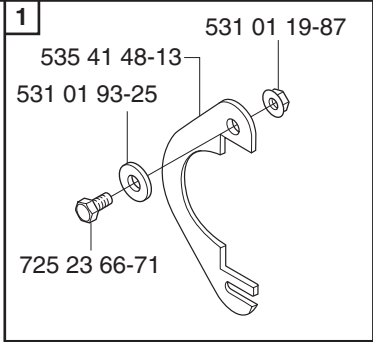

Rotary Broom

Spare parts

Ersatzteile

Pièces détachées

Reserve onderdelen

Repuestos

Reservdelar

A

PF=ProFlex 18/21
*compl 535 41 48-18

B

**Kit of 31 pcs.
535 41 48-61**

**Correction:
535 41 48-51**

C

D Accessories
Zubehöre
Accessoires
Accesorios
Tillbehör

*compl 535 41 48-25