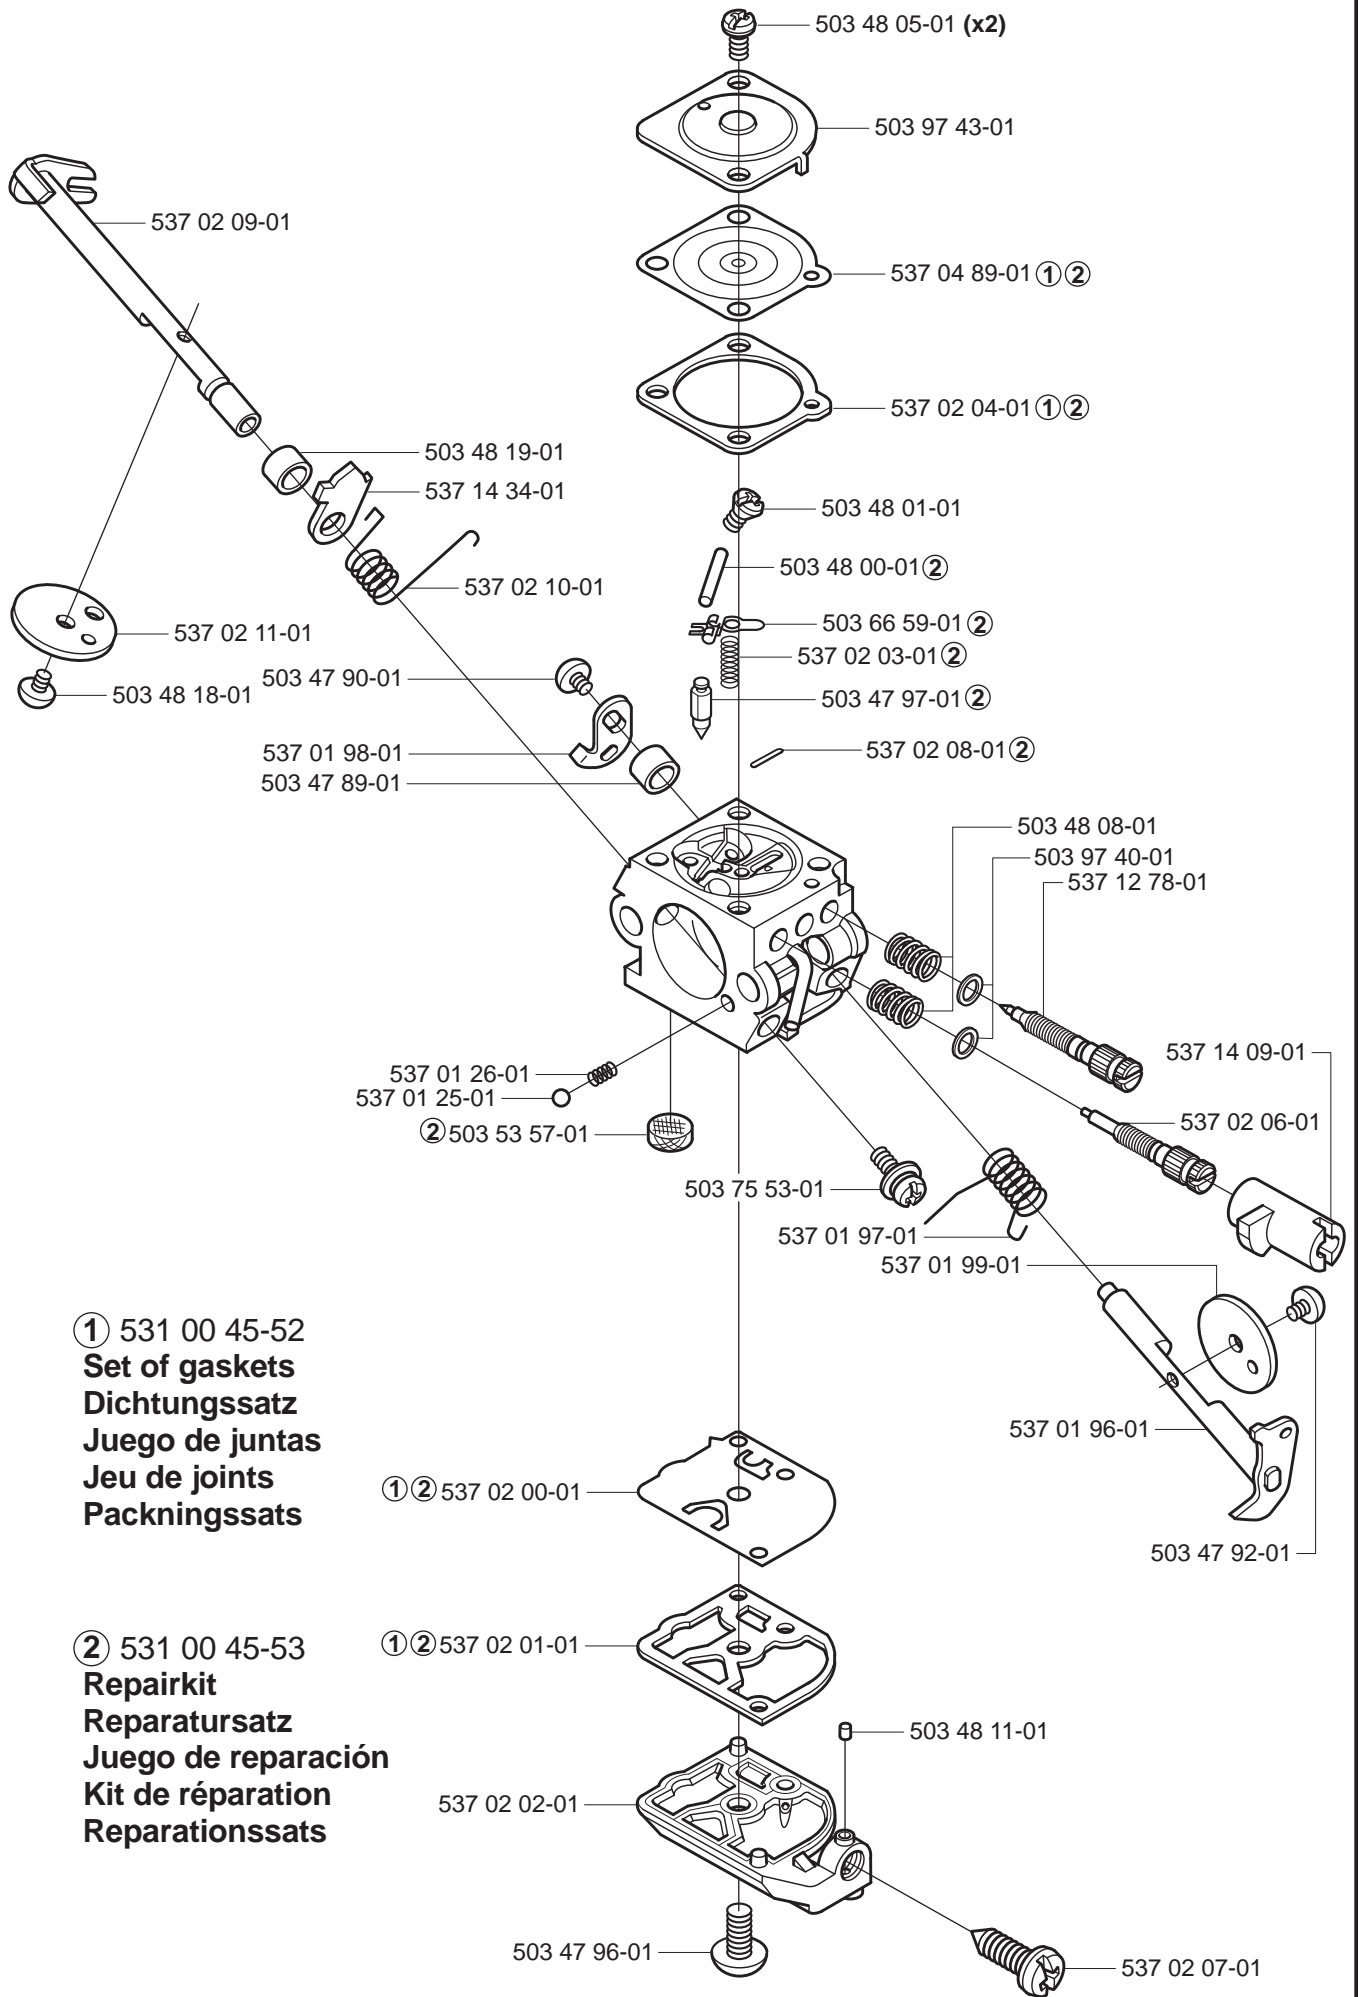

① 531 00 45-52
Set of gaskets
Dichtungssatz
Juego de juntas
Jeu de joints
Packningssatz

② 531 00 45-53
Repairkit
Reparatursatz
Juego de reparación
Kit de réparation
Reparationsatz

①② 537 02 00-01

①② 537 02 01-01

537 02 02-01

503 47 96-01

503 48 05-01 (x2)

503 97 43-01

537 04 89-01 ①②

537 02 04-01 ①②

503 48 01-01

503 48 00-01 ②

503 66 59-01 ②

537 02 03-01 ②

503 47 97-01 ②

537 02 08-01 ②

503 48 08-01

503 97 40-01

537 12 78-01

537 14 09-01

537 02 06-01

503 75 53-01

537 01 97-01

537 01 99-01

537 01 26-01

537 01 25-01

② 503 53 57-01

537 01 96-01

503 47 92-01

503 48 11-01

537 02 07-01