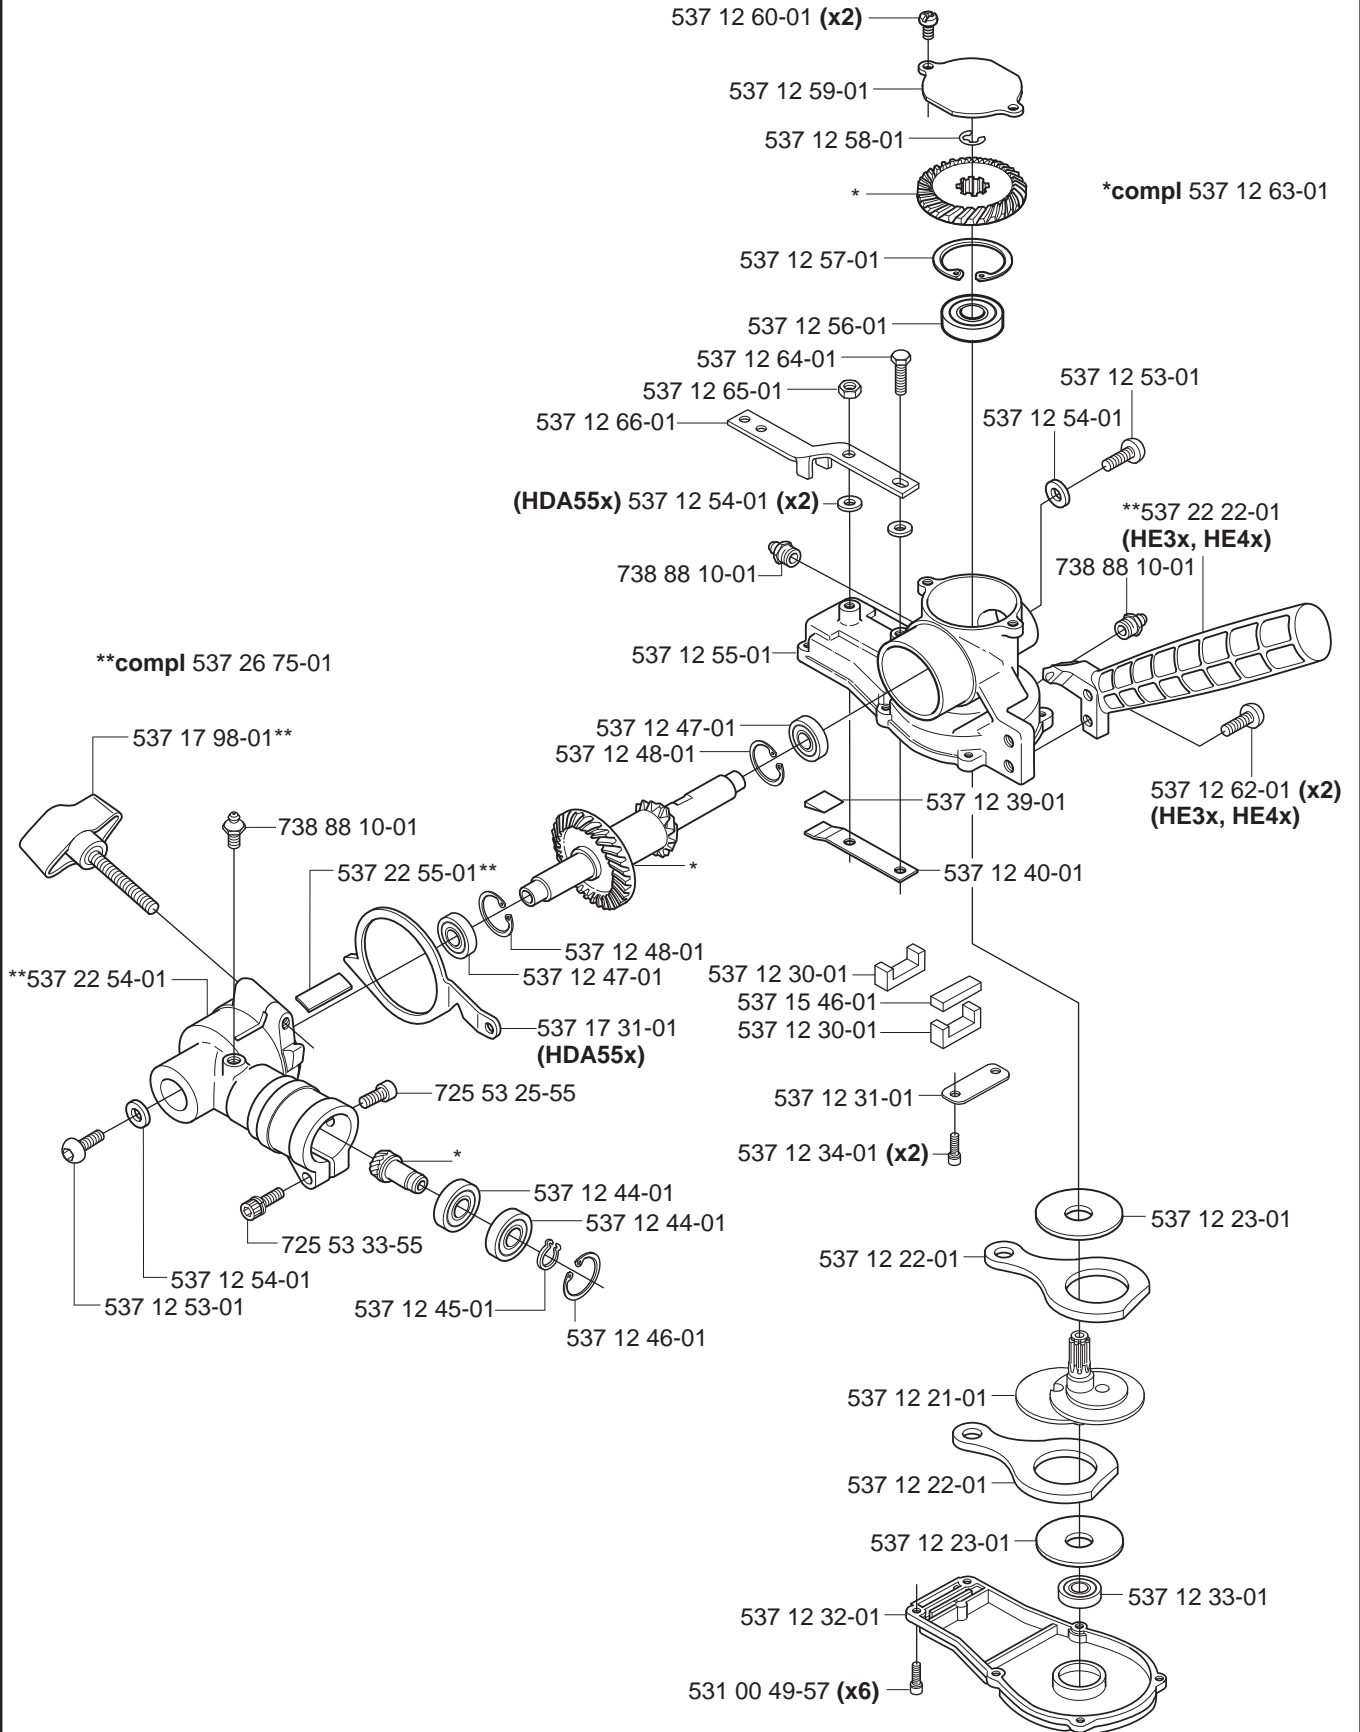

325HDA55_{X-SERIES}

325HE3_{X-SERIES}

325HE4_{X-SERIES}

Hedgetrimmer attachment

Spare parts

Ersatzteile

Pièces détachées

Reserve onderdelen

Repuestos

Reservdelar

A

B HDA55x

B HE3x

B HE4x

C

D

E

F

G

**compl 503 87 33-02

*compl 503 85 28-01

503 97 98-38 325HDA55x

503 97 98-30 325HE3x

503 97 98-31 325HE4x

①② 537 02 00-01

①② 537 02 01-01

537 02 02-01

503 47 96-01

503 48 05-01 (x2)

503 97 43-01

537 04 89-01 ①②

537 02 04-01 ①②