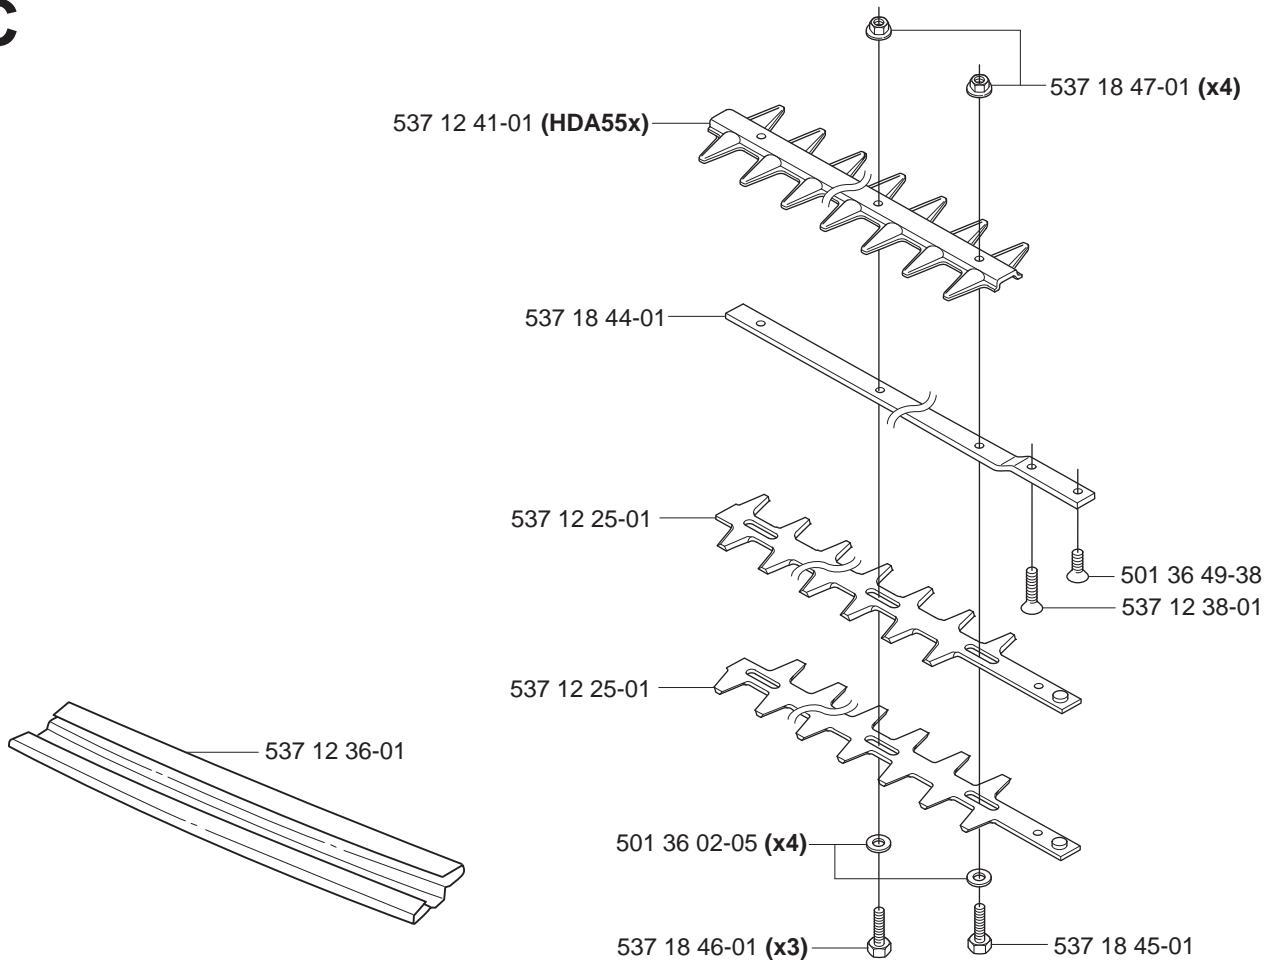

Repuestos

Reservdelar

A

B HDA55x

B HE3x

B HE4x

C

D

503 21 66-20 (x3)

H *compl 537 06 86-02

J * compl 537 13 75-01

K***compl 537 03 94-01*****503 20 29-50 (x2)****L******compl 537 04 12-03*****compl 537 04 11-01**

M

*compl 503 85 24-74

**N**

*compl 537 04 07-11 (HE3x, HE4x)