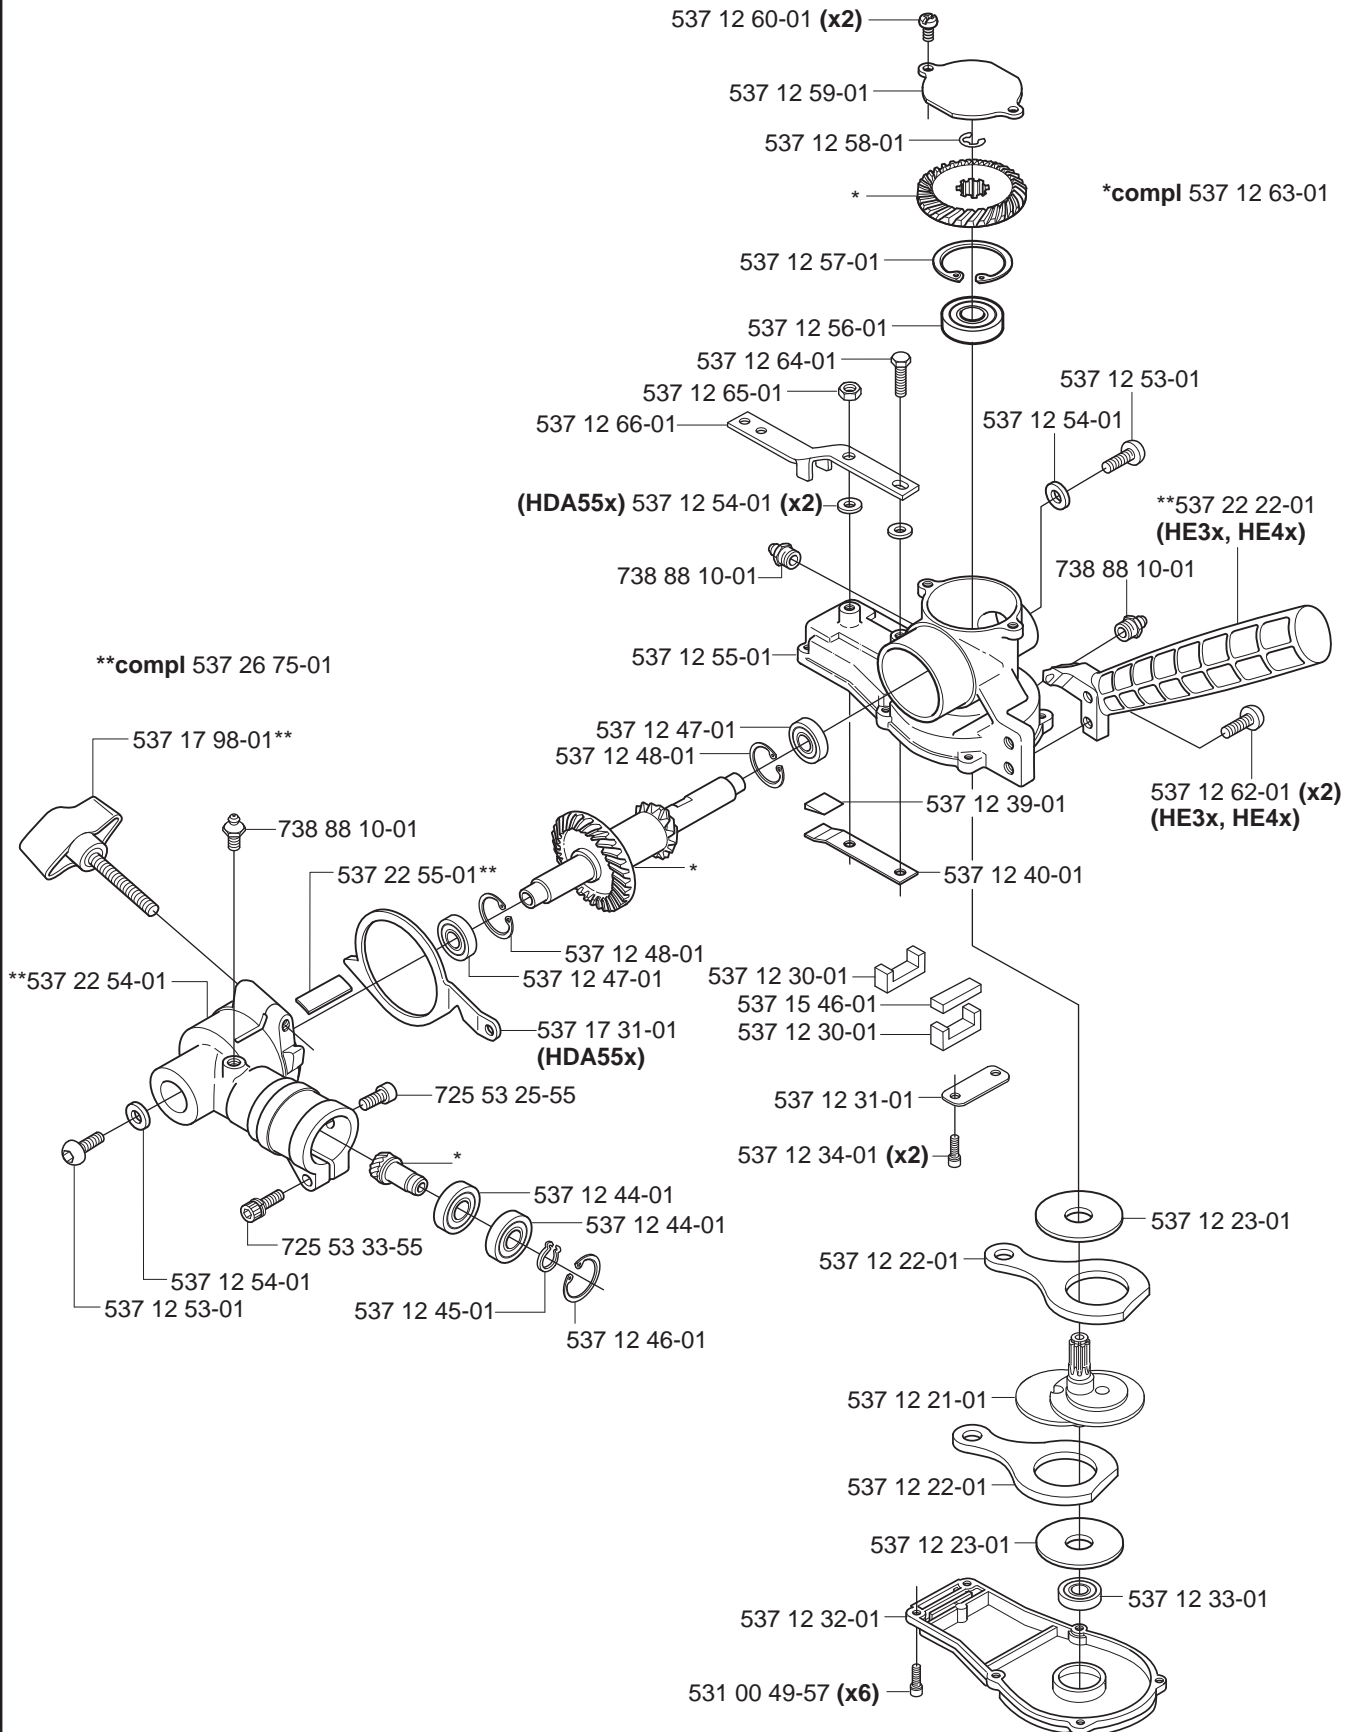

**326HDA55**<sub>X-SERIES</sub>

**326HE3**<sub>X-SERIES</sub>

**326HE4**<sub>X-SERIES</sub>

**Hedgetrimmer attachment**

Spare parts

Ersatzteile

Pièces détachées

Reserve onderdelen

Repuestos

Reservdelar

**A**

**B** HDA55x

**B** HE3x

**B** HE4x

**C**

**K****\*\*compl 537 08 51-01****L****\*\*compl 537 04 12-03****\*compl 537 08 52-01**

**M** \*compl 503 85 24-74

**N** \*compl 537 04 07-11 (HE3x, HE4x)  
\*compl 537 04 07-13 (HDA55x)

**Accessories**  
**Zubehöre**  
**Accessoires**  
**Accesorios**  
**Tillbehör**

N = New part, Neues teil,  
Nouvelle piece, Nueva pieza  
Ny detalj