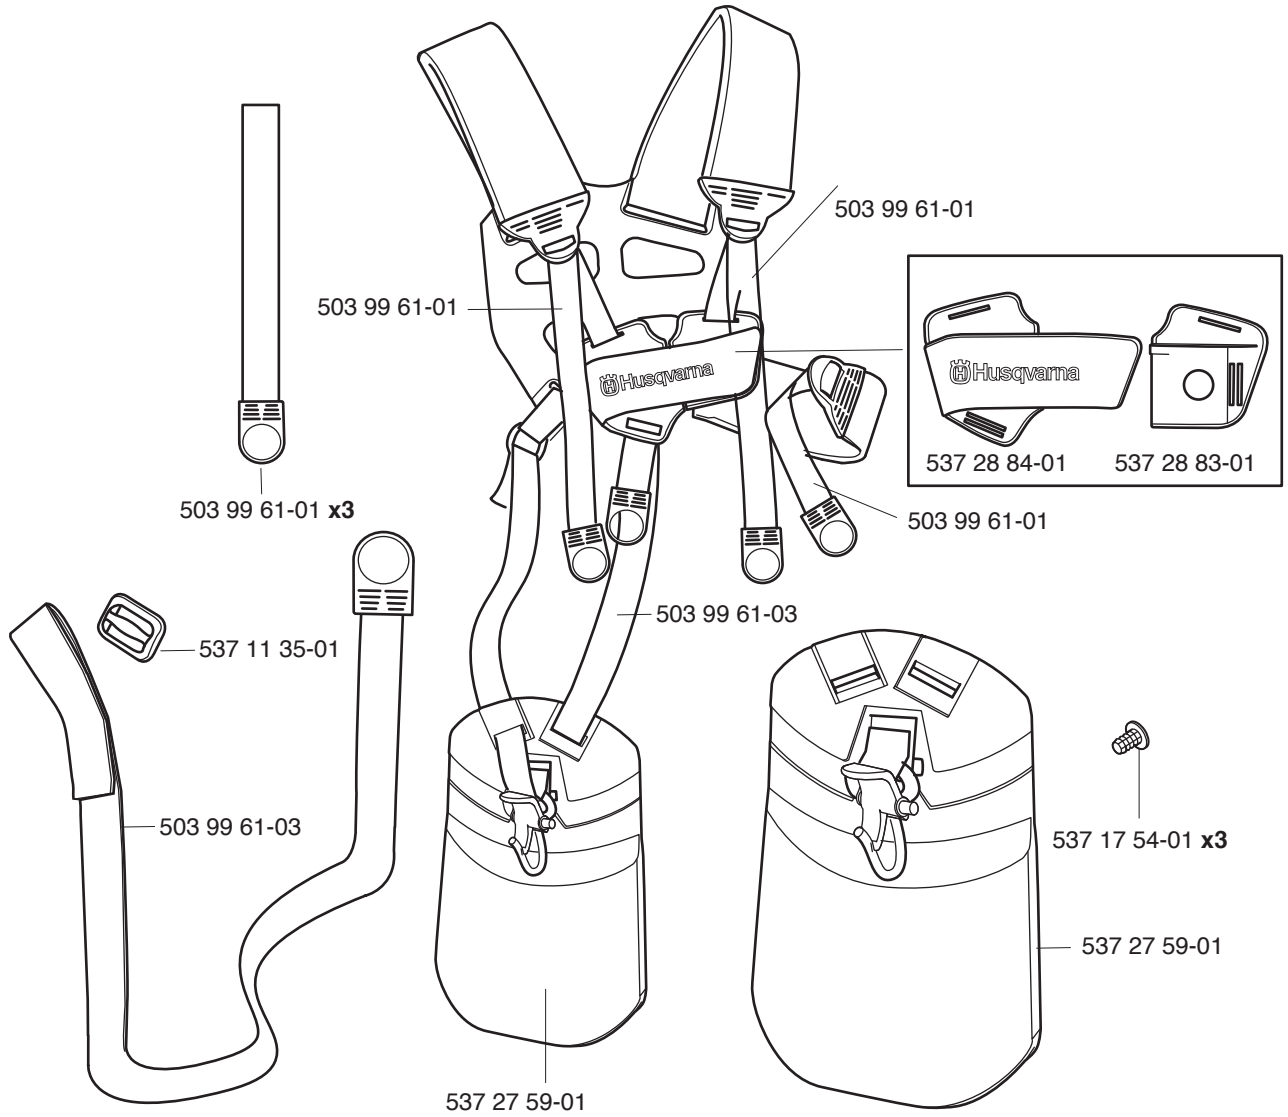

Harness

Duo Balance 35

Duo Balance 55

Spare parts

Ersatzteile

Pièces détachées

Reserve onderdelen

Repuestos

Reservdelar

compl 537 27 57-01
US compl 537 27 57-03

compl 502 02 28-01