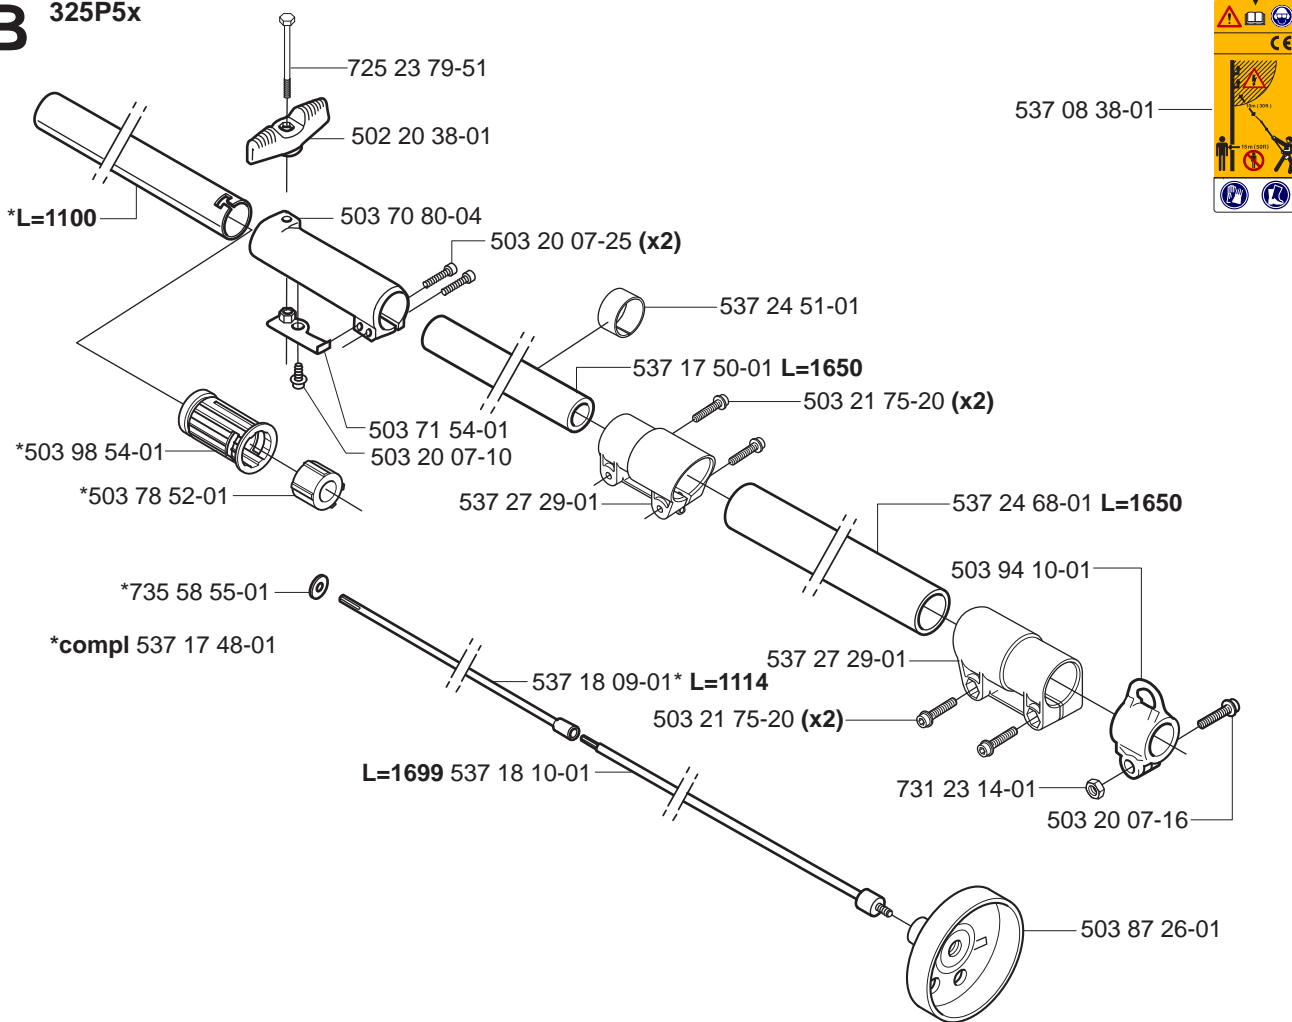

Repuestos

Reservdelar

A

537 23 00-01

B 323P4

B 325P5x

B Saw Attachment

B Saw Attachment

*compl 537 19 58-01

C

D

 **Husqvarna**
325P5
X-SERIES

503 98 12-38 325P5x

 **Husqvarna**
323P4

503 98 12-39 323P4

E

F

Husqvarna

323P4

PAT. PEND.

503 97 98-42 323P4

Husqvarna

E-tech

325P5

PAT. PEND.

X-SERIES

503 97 98-41 325P5x

G

*compl 537 06 86-02

**H**

* compl 537 04 23-01

J****compl 537 03 20-05*****compl 537 03 94-01 325P5x**
compl 537 16 19-01 323P4****K****compl 537 30 96-01**