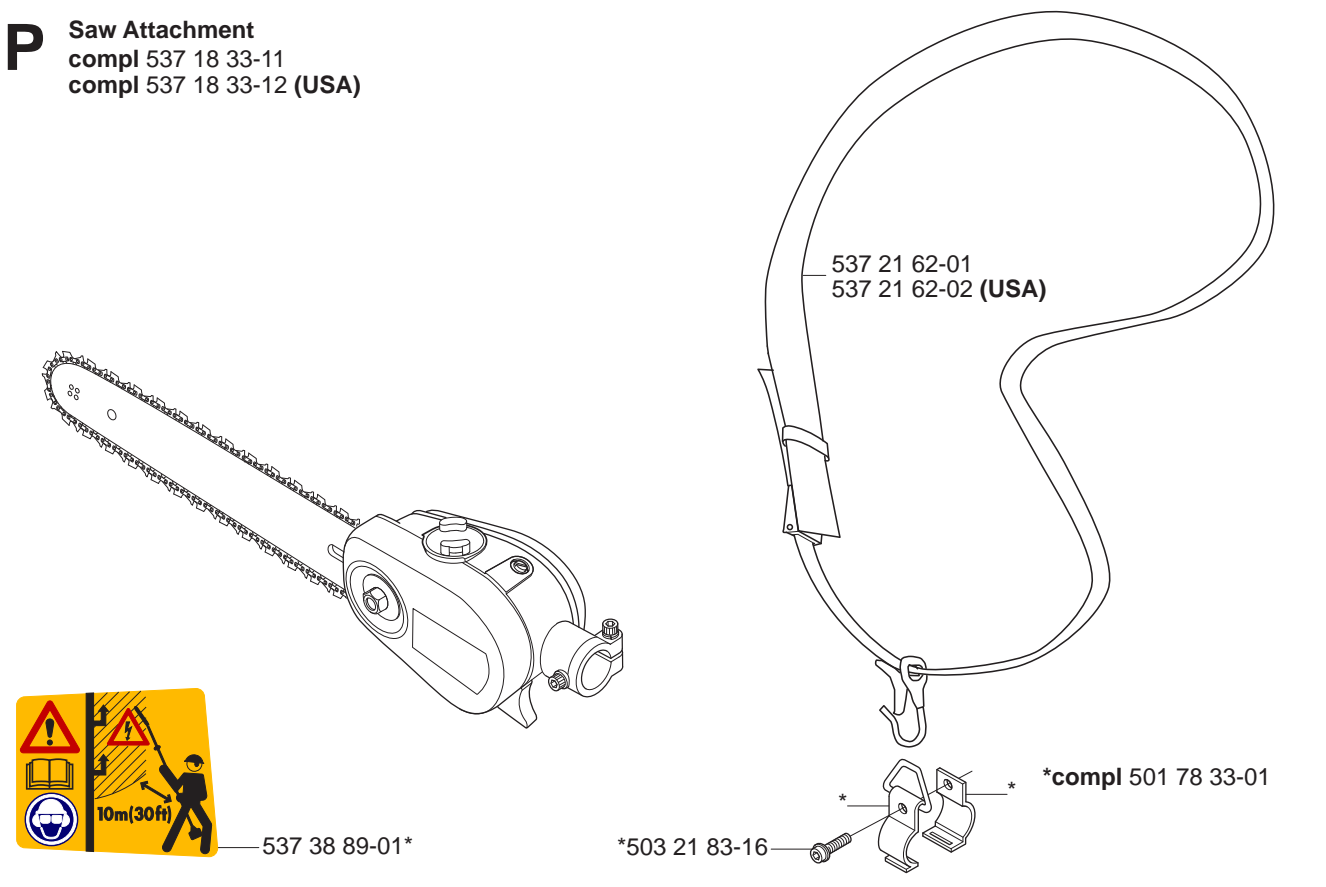

L

*compl 503 85 24-74

M Accessories
Zubehöre
Accessoires
Accesorios
Tillbehör

*compl 537 04 07-10

P Saw Attachment L=1100mm
compl 537 18 33-16
compl 537 18 33-17 (USA)

P Saw Attachment
compl 537 18 33-11
compl 537 18 33-12 (USA)