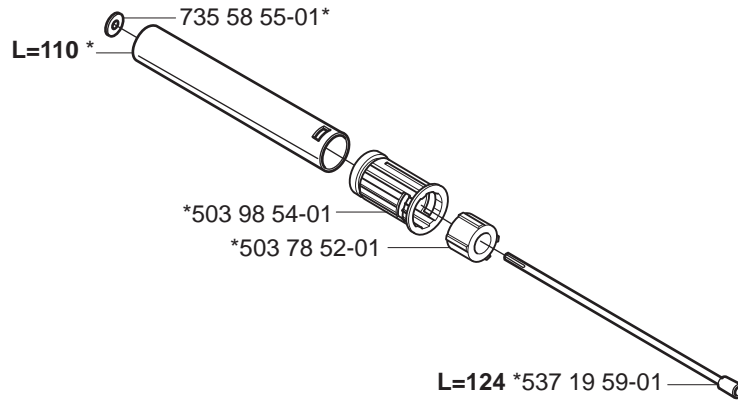

Repuestos

Reservdelar

A

537 23 00-01

B 323P4

B 325P5x

B Saw Attachment

B Saw Attachment

*compl 537 19 58-01

C

D

 **Husqvarna**
325P5
X-SERIES

503 98 12-38 325P5x

 **Husqvarna**
323P4

503 98 12-39 323P4

E