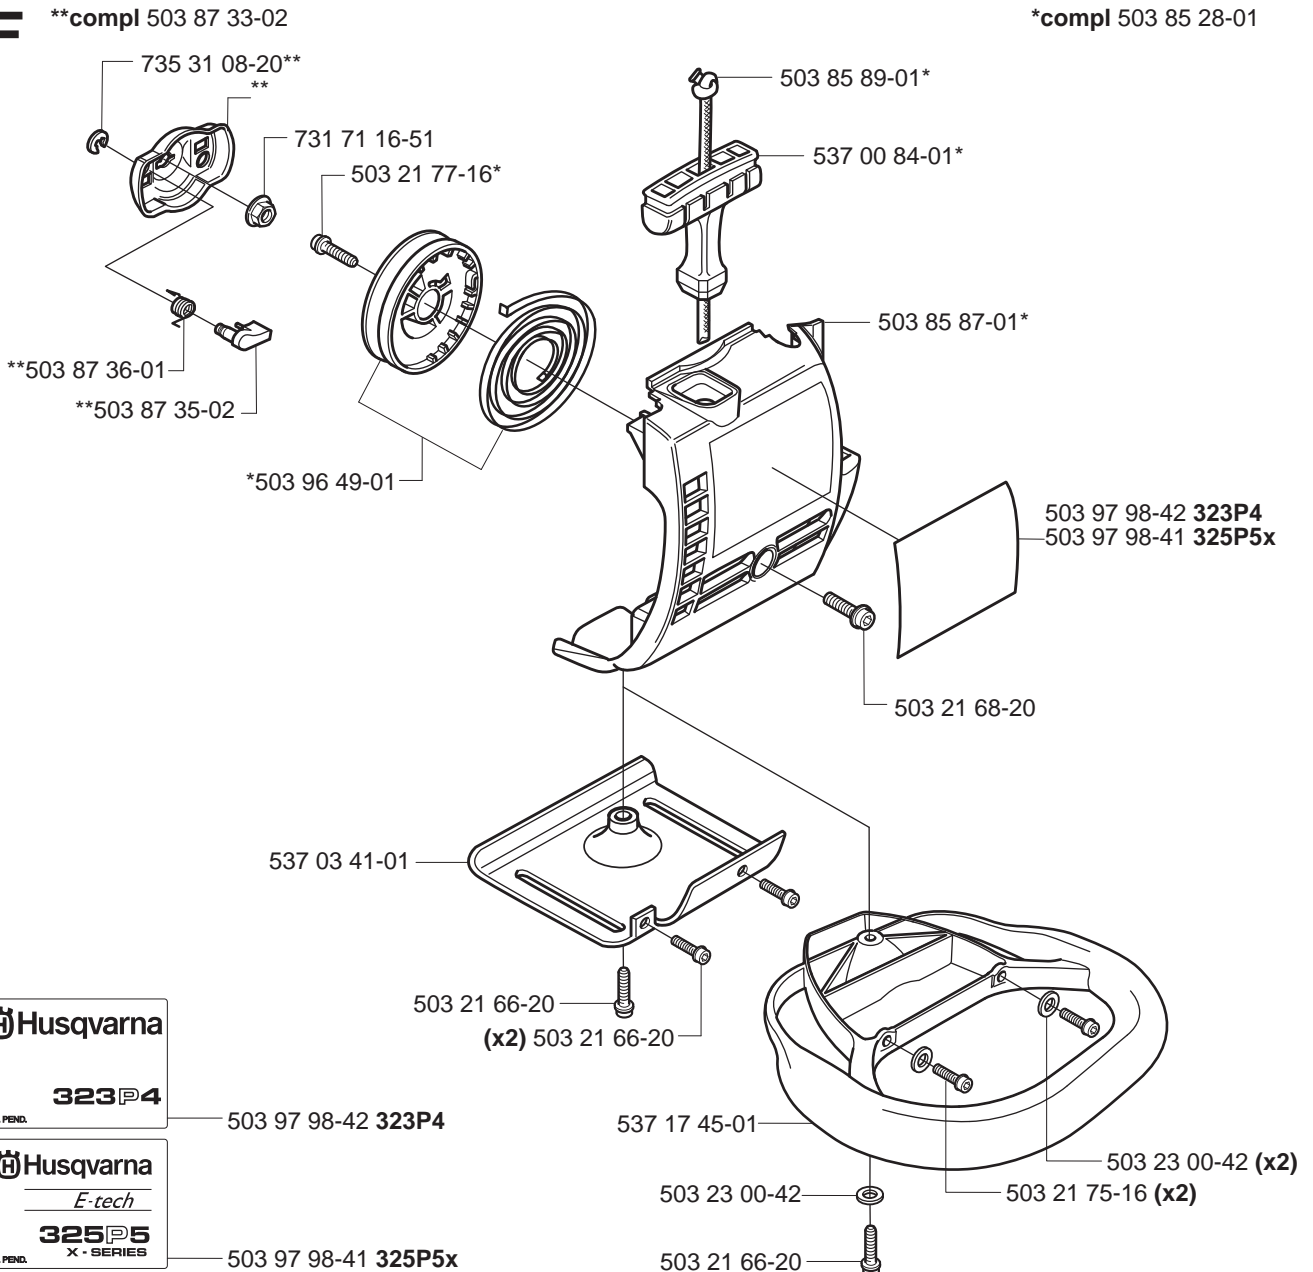

F

Husqvarna

323P4

PAT. PEND.

503 97 98-42 323P4

Husqvarna

E-tech

325P5

PAT. PEND.

X-SERIES

503 97 98-41 325P5x