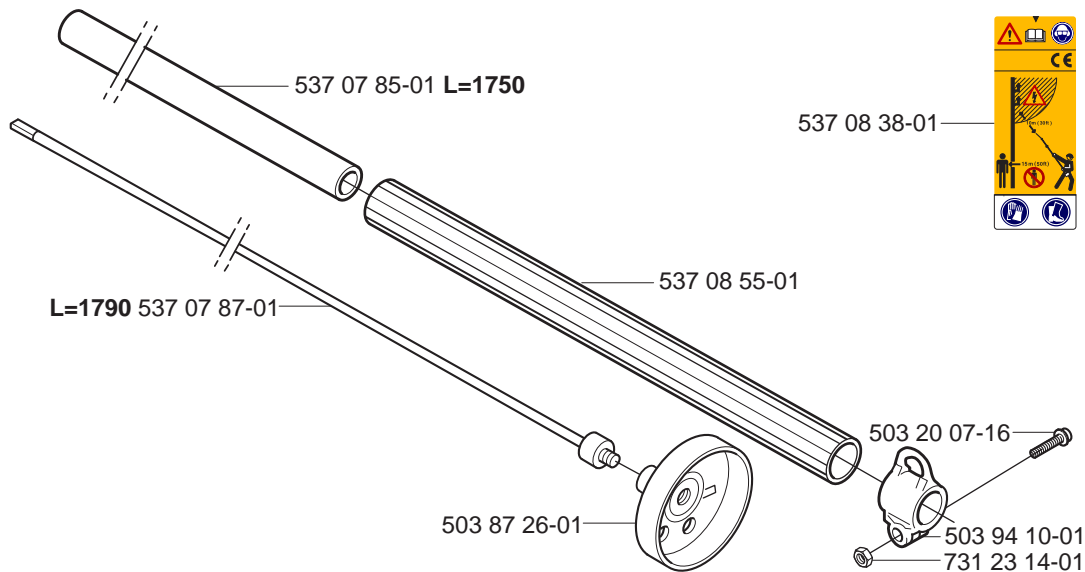

Repuestos

Reservdelar

A

537 23 00-01

B 323P4

B 325P5x

B Saw Attachment

B Saw Attachment

*compl 537 19 58-01

C

D

 **Husqvarna**
325P5
X-SERIES

503 98 12-38 325P5x

 **Husqvarna**
323P4

503 98 12-39 323P4

E