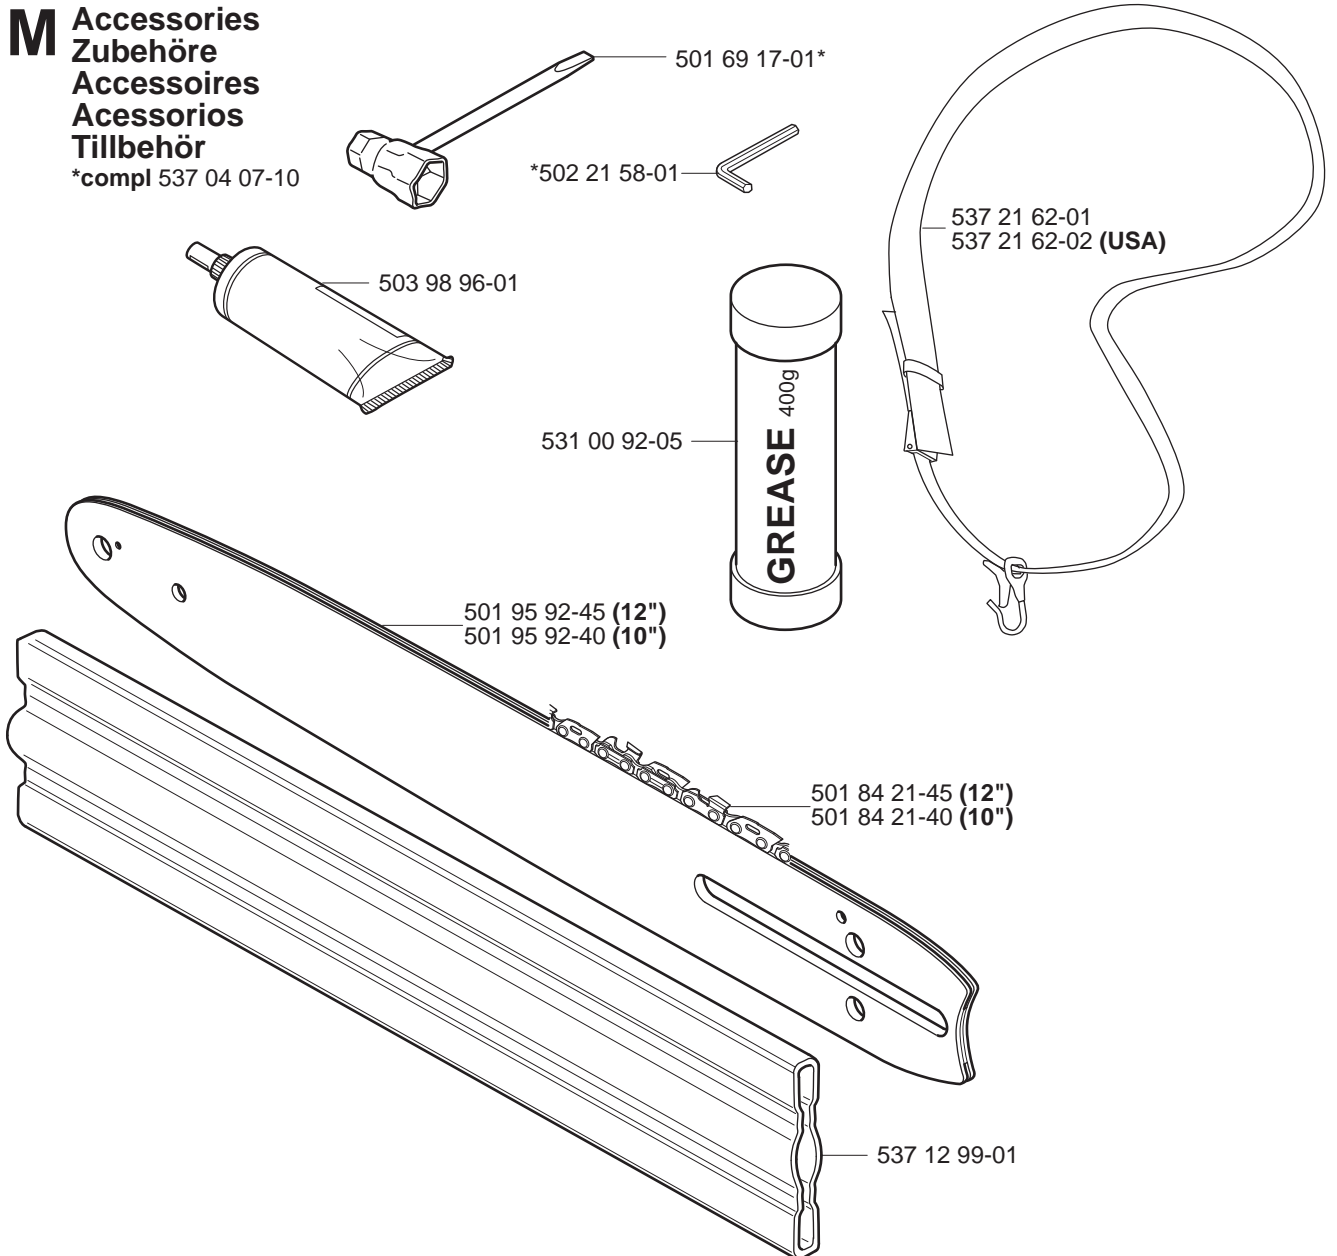

PAT. PEND.

X-SERIES

503 97 98-41 325P5x

G

*compl 537 06 86-02

**H**

* compl 537 04 23-01

J****compl 537 03 20-05*****compl 537 03 94-01 325P5x**
compl 537 16 19-01 323P4****K****compl 537 30 96-01**

L

*compl 503 85 24-74

M Accessories
Zubehöre
Accessoires
Accesorios
Tillbehör

*compl 537 04 07-10

P Saw Attachment L=1100mm
compl 537 18 33-16
compl 537 18 33-17 (USA)

P Saw Attachment
compl 537 18 33-11
compl 537 18 33-12 (USA)