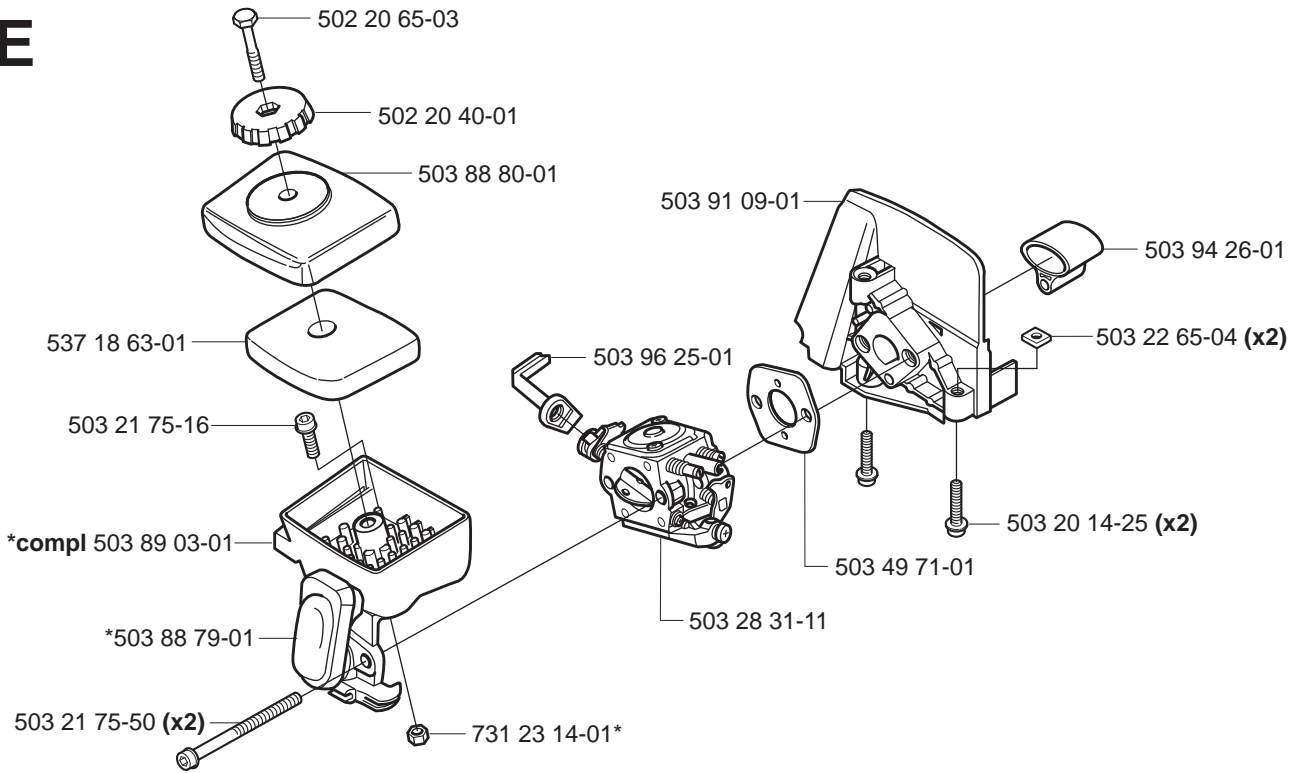

Repuestos

Reservdelar

A

537 23 00-01

B 323P4

B 325P5x

B Saw Attachment

B Saw Attachment

*compl 537 19 58-01

C

D

 **Husqvarna**
325P5
X-SERIES

503 98 12-38 325P5x

 **Husqvarna**
323P4

503 98 12-39 323P4

E