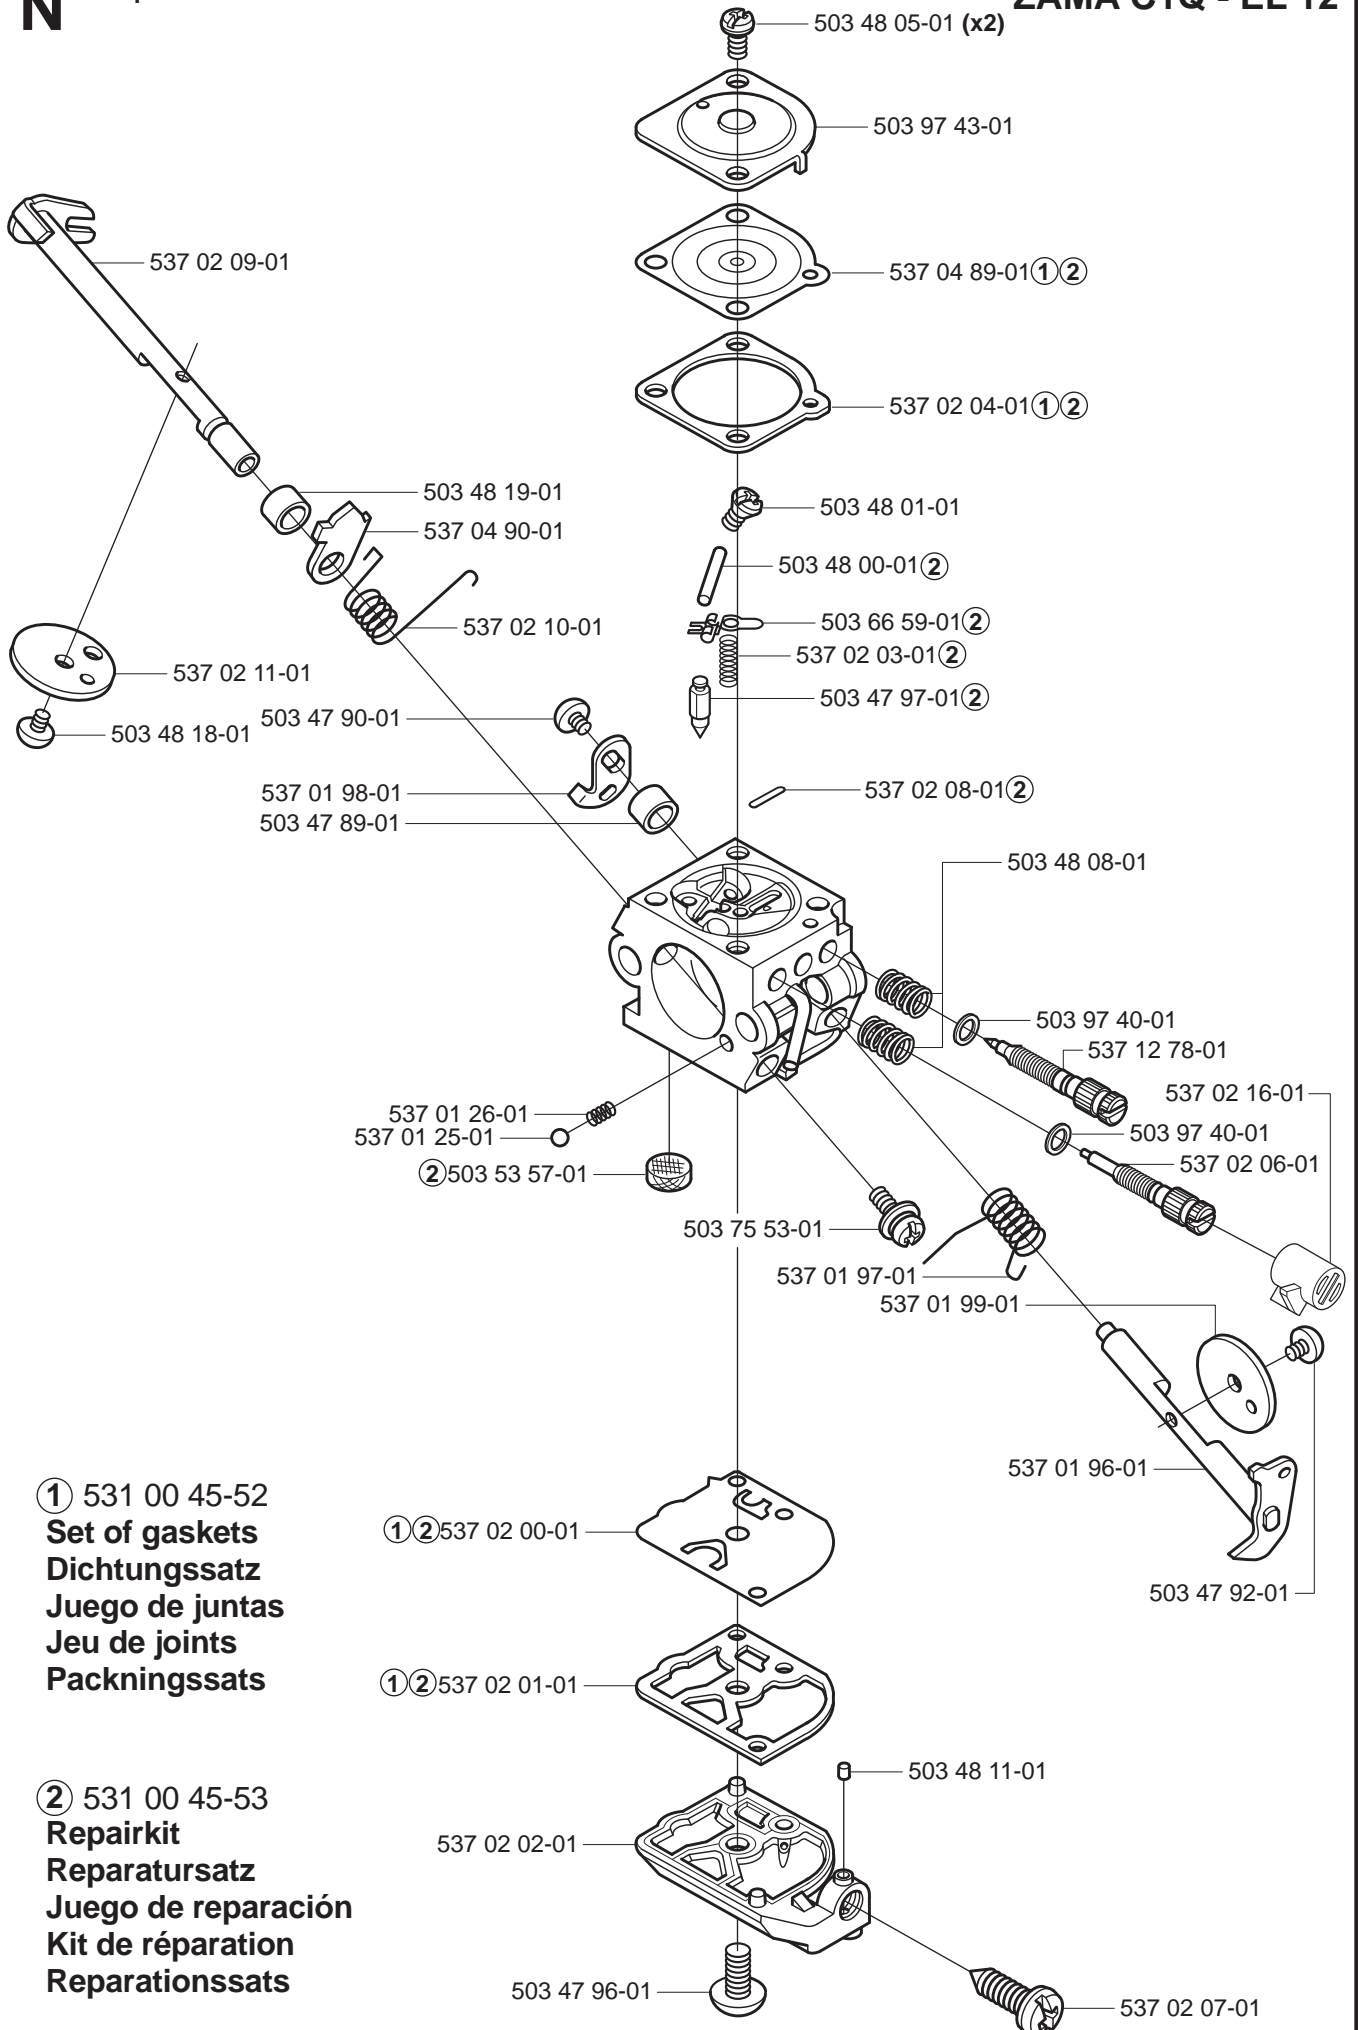

Repuestos

Reservdelar

A

537 23 00-01

B 323P4

B 325P5x

B Saw Attachment

B Saw Attachment

L

*compl 503 85 24-74

M Accessories
Zubehöre
Accessoires
Accesorios
Tillbehör

*compl 537 04 07-10

P Saw Attachment L=1100mm
compl 537 18 33-16
compl 537 18 33-17 (USA)

P Saw Attachment
compl 537 18 33-11
compl 537 18 33-12 (USA)