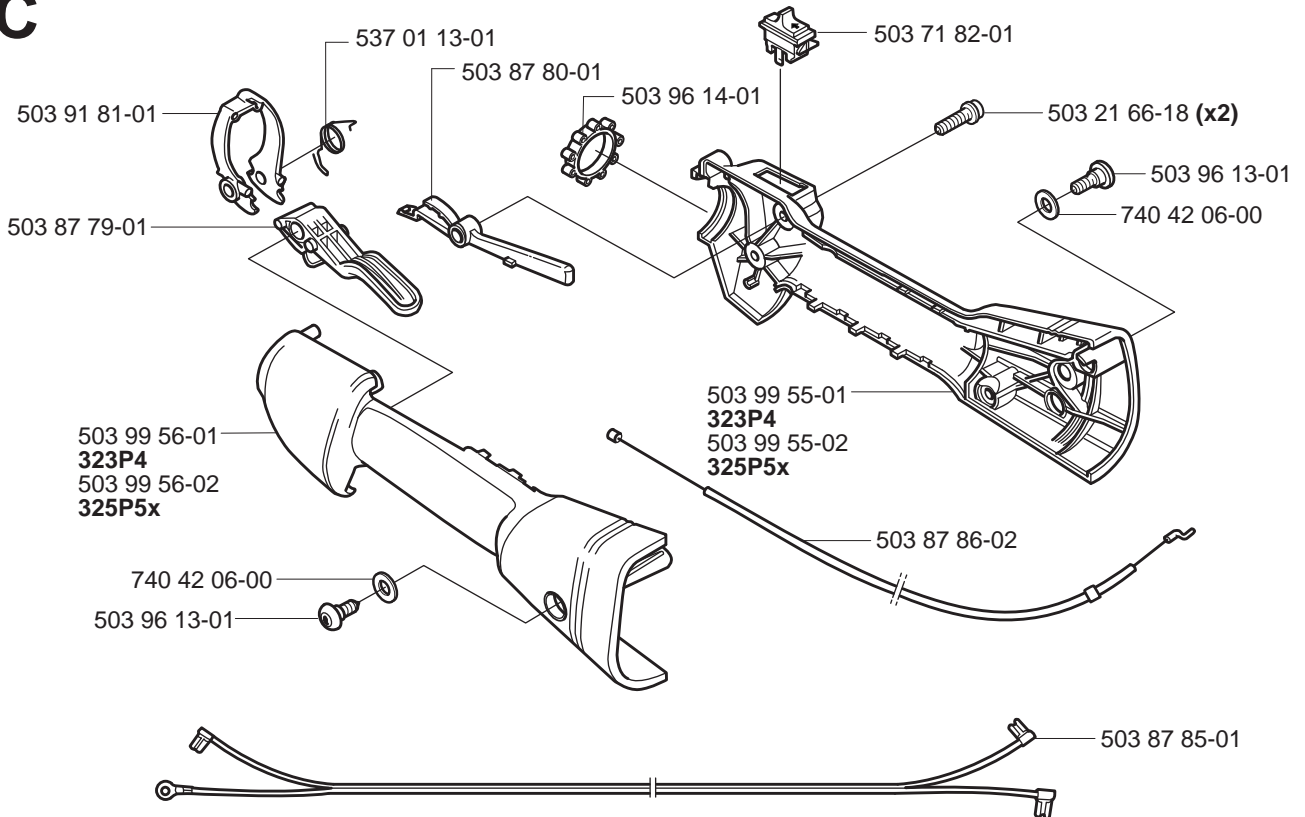

Repuestos

Reservdelar

A

537 23 00-01

B 323P4

B 325P5x

B Saw Attachment

B Saw Attachment

*compl 537 19 58-01

C

D

 **Husqvarna**
325P5
X-SERIES

503 98 12-38 325P5x

 **Husqvarna**
323P4

503 98 12-39 323P4

E