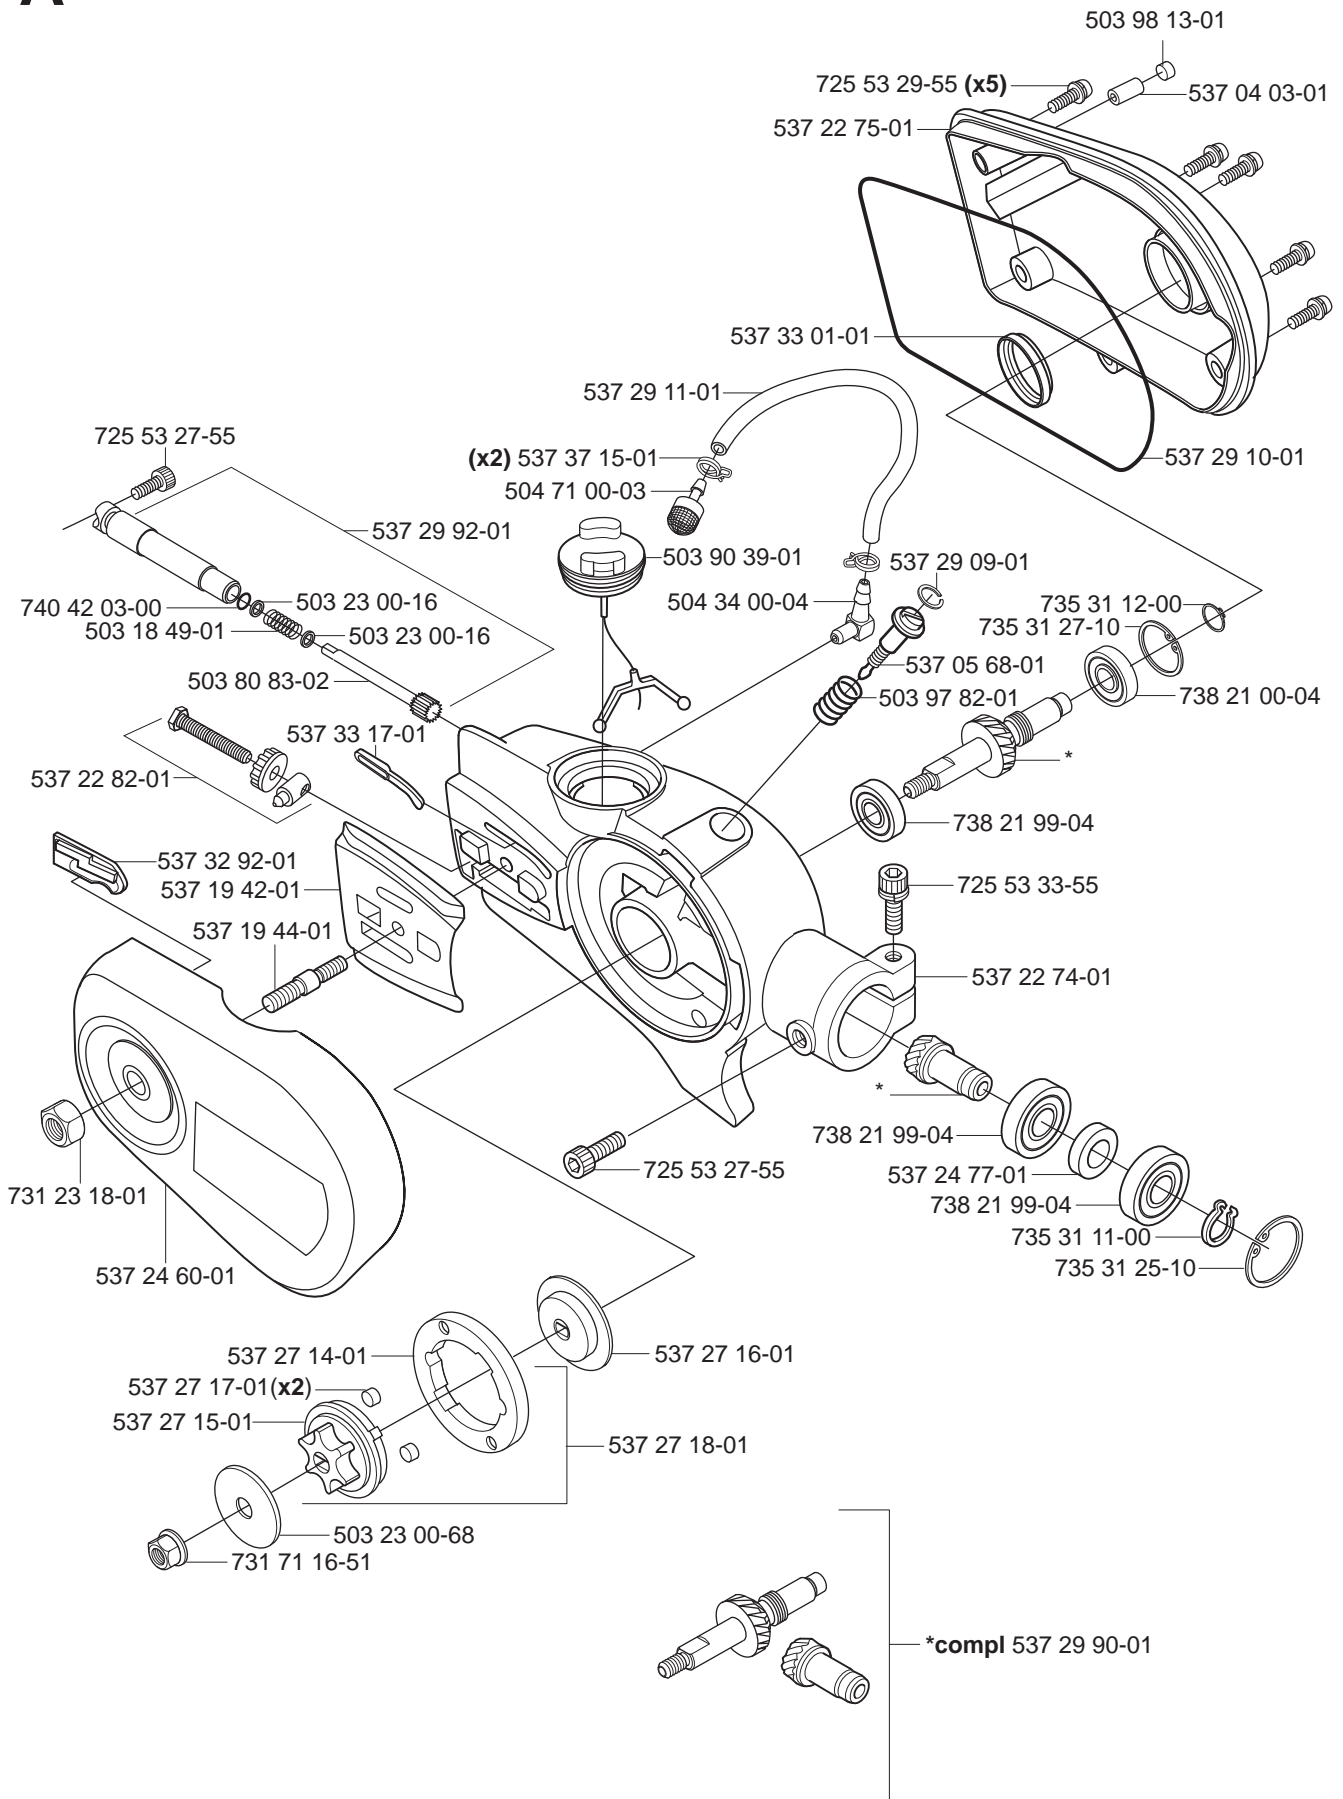

323P4

325P5

X-SERIES

Saw attachment

Spare parts

Ersatzteile

Pièces détachées

Reserve onderdelen

Repuestos

Reservdelar

A

537 23 00-01

B 323P4

B 325P5x

B Saw Attachment

B Saw Attachment

*compl 537 19 58-01

C

D

 **Husqvarna**
325P5
X-SERIES

503 98 12-38 325P5x

 **Husqvarna**
323P4

503 98 12-39 323P4

E

F

Husqvarna

323P4

PAT. PEND.

503 97 98-42 323P4

Husqvarna

E-tech

325P5