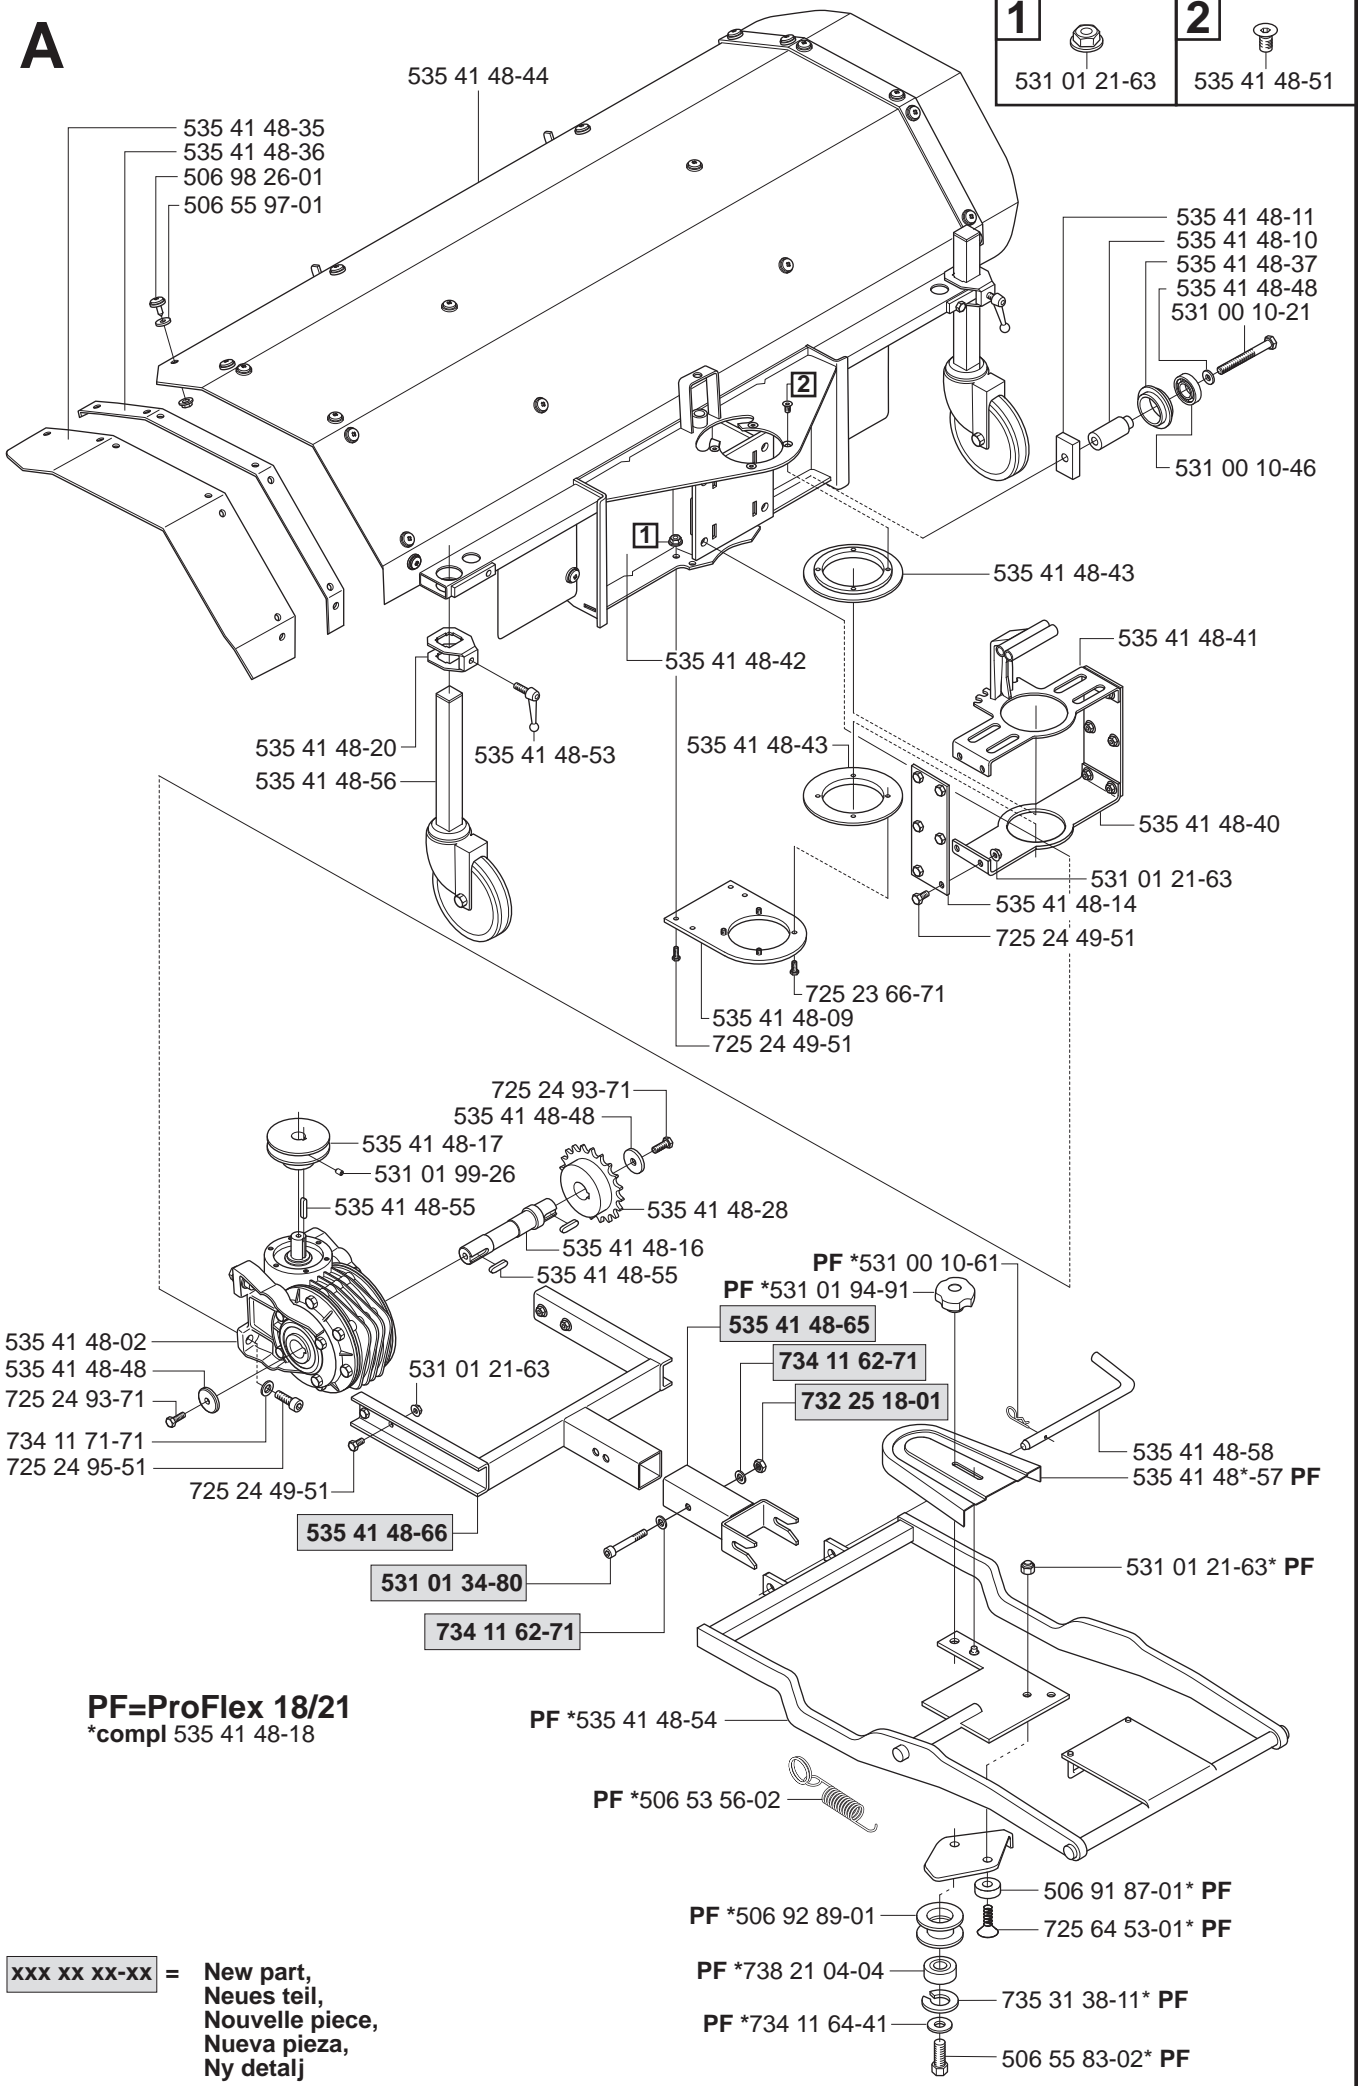

IPL, Rotary Broom, 2004-03, 106 28 44-62

953 53 08-09, 953 53 09-01

Rotary Broom

Spare parts	Replaces	
Ersatzteile	Ersetzt	
Pièces détachées	Remplace	
Reserve onderdelen	Vervangt	
Repuestos	Reemplaza	
Reservdelar	Ersätter	106 28 44-61

A

1		2	
	531 01 21-63		535 41 48-51

PF=ProFlex 18/21
*compl 535 41 48-18

**xxx xx xx-xx = New part,
Neues teil,
Nouvelle piece,
Nueva pieza,
Ny detalj**

B

1

Kit of 31 pcs.
535 41 48-61

Correction:
531 41 48-51 535 41 48-51

535 43 74-01

xxx xx xx-xx = New part,
Neues teil,
Nouvelle piece,
Nueva pieza,
Ny detalj

C

D Accessories
Zubehöre
Accessoires
Acessorios
Tillbehör

*compl 535 41 48-25

*535 41 48-30

*535 41 48-49

*535 41 48-22

xxx xx xx-xx = New part,
Neues teil,
Nouvelle piece,
Nueva pieza,
Ny detalj

(x2) *~~531 01 34-70~~

~~531 01 34-79~~ (x2)