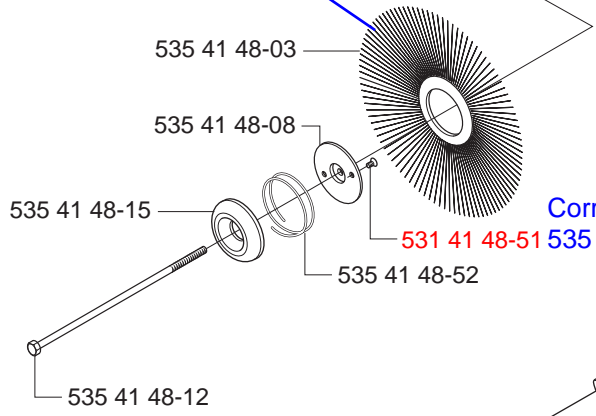

IPL, Rotary Broom, 2004-03, 106 28 44-62

953 53 08-09, 953 53 09-01

Rotary Broom

Spare parts	Replaces	
Ersatzteile	Ersetzt	
Pièces détachées	Remplace	
Reserve onderdelen	Vervangt	
Repuestos	Reemplaza	
Reservdelar	Ersätter	106 28 44-61

A

1		2	
	531 01 21-63		535 41 48-51

PF=ProFlex 18/21
*compl 535 41 48-18

**xxx xx xx-xx = New part,
Neues teil,
Nouvelle piece,
Nueva pieza,
Ny detalj**

B

1

Kit of 31 pcs.
535 41 48-61

Correction:
531 41 48-51 535 41 48-51

535 43 74-01

xxx xx xx-xx = New part,
Neues teil,
Nouvelle piece,
Nueva pieza,
Ny detalj

C

D Accessories
Zubehöre
Accessoires
Acessorios
Tillbehör

*compl 535 41 48-25

*535 41 48-30

*535 41 48-49

*535 41 48-22

xxx xx xx-xx = New part,
Neues teil,
Nouvelle piece,
Nueva pieza,
Ny detalj

(x2) *~~531 01 34-70~~

~~531 01 34-79~~ (x2)