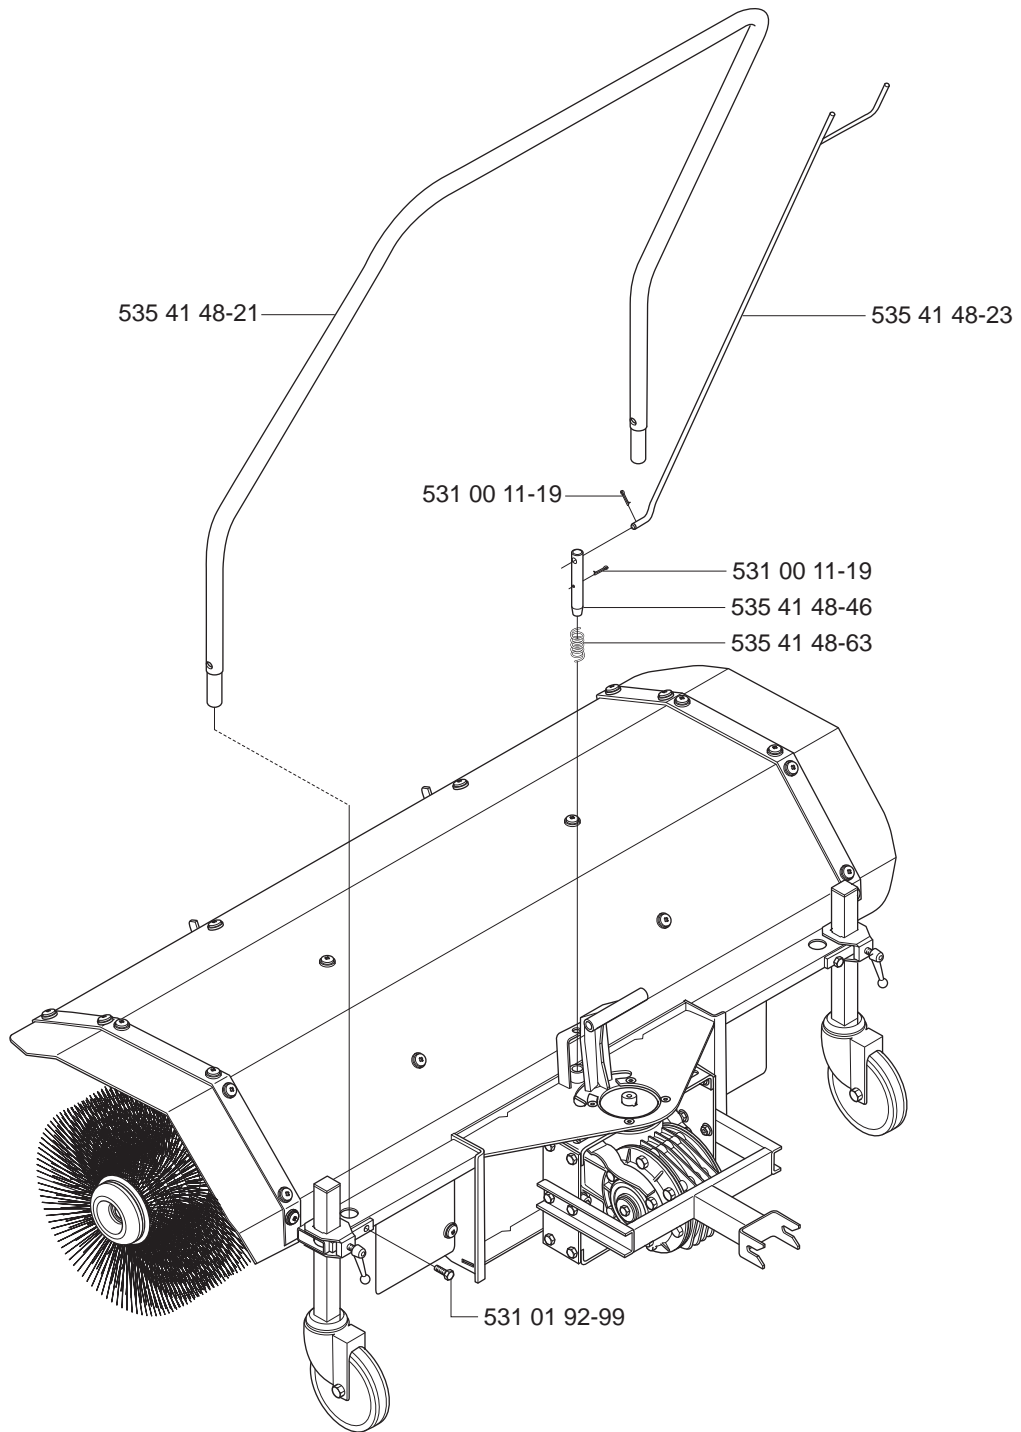

IPL, Rotary Broom, 2004-03, 106 28 44-62

953 53 08-09, 953 53 09-01

Rotary Broom

Spare parts	Replaces	
Ersatzteile	Ersetzt	
Pièces détachées	Remplace	
Reserve onderdelen	Vervangt	
Repuestos	Reemplaza	
Reservdelar	Ersätter	106 28 44-61

A

1		2	
	531 01 21-63		535 41 48-51

PF=ProFlex 18/21
*compl 535 41 48-18

**xxx xx xx-xx = New part,
Neues teil,
Nouvelle piece,
Nueva pieza,
Ny detalj**

B

1

Kit of 31 pcs.
535 41 48-61

Correction:
531 41 48-51 535 41 48-51

535 43 74-01

xxx xx xx-xx = New part,
Neues teil,
Nouvelle piece,
Nueva pieza,
Ny detalj

C

D Accessories
Zubehöre
Accessoires
Acessorios
Tillbehör

*compl 535 41 48-25

*535 41 48-30

*535 41 48-49

*535 41 48-22

xxx xx xx-xx = New part,
Neues teil,
Nouvelle piece,
Nueva pieza,
Ny detalj

(x2) *~~531 01 34-70~~

~~531 01 34-79~~ (x2)