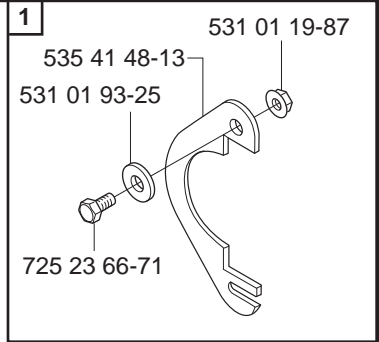

IPL, Rotary Broom, 2004-03, 106 28 44-62

953 53 08-09, 953 53 09-01

Rotary Broom

Spare parts	Replaces	
Ersatzteile	Ersetzt	
Pièces détachées	Remplace	
Reserve onderdelen	Vervangt	
Repuestos	Reemplaza	
Reservdelar	Ersätter	106 28 44-61

A

1		2	
	531 01 21-63		535 41 48-51

PF=ProFlex 18/21
*compl 535 41 48-18

**xxx xx xx-xx = New part,
Neues teil,
Nouvelle piece,
Nueva pieza,
Ny detalj**

B

1

Kit of 31 pcs.
535 41 48-61

Correction:
531 41 48-51 535 41 48-51

535 43 74-01

xxx xx xx-xx = New part,
Neues teil,
Nouvelle piece,
Nueva pieza,
Ny detalj

C

D Accessories
Zubehöre
Accessoires
Acessorios
Tillbehör

*compl 535 41 48-25

*535 41 48-30

*535 41 48-49

*535 41 48-22

xxx xx xx-xx = New part,
Neues teil,
Nouvelle piece,
Nueva pieza,
Ny detalj

(x2) *~~531 01 34-70~~

~~531 01 34-79~~ (x2)