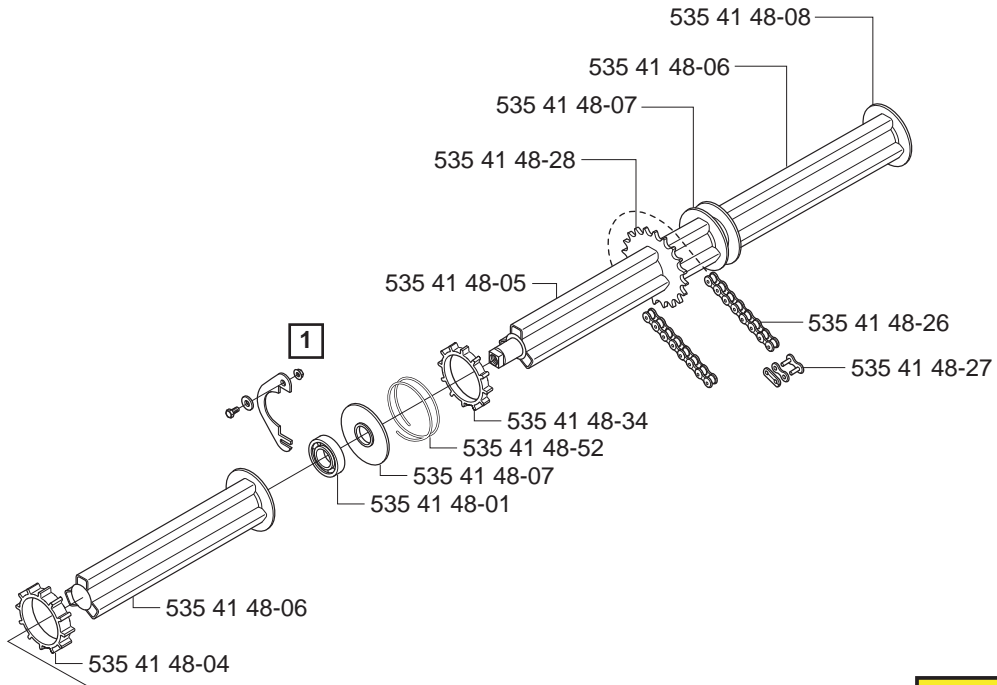

IPL, Rotary Broom, 2004-03, 106 28 44-62

953 53 08-09, 953 53 09-01

Rotary Broom

Spare parts	Replaces	
Ersatzteile	Ersetzt	
Pièces détachées	Remplace	
Reserve onderdelen	Vervangt	
Repuestos	Reemplaza	
Reservdelar	Ersätter	106 28 44-61

A

1		2	
	531 01 21-63		535 41 48-51

PF=ProFlex 18/21
*compl 535 41 48-18

**xxx xx xx-xx = New part,
Neues teil,
Nouvelle piece,
Nueva pieza,
Ny detalj**

B

1

Kit of 31 pcs.
535 41 48-61

Correction:
531 41 48-51 535 41 48-51

535 43 74-01

xxx xx xx-xx = New part,
Neues teil,
Nouvelle piece,
Nueva pieza,
Ny detalj

C

D Accessories
Zubehöre
Accessoires
Acessorios
Tillbehör

*compl 535 41 48-25

*535 41 48-30

*535 41 48-49

*535 41 48-22

xxx xx xx-xx = New part,
Neues teil,
Nouvelle piece,
Nueva pieza,
Ny detalj

(x2) *~~531 01 34-70~~

~~531 01 34-79~~ (x2)