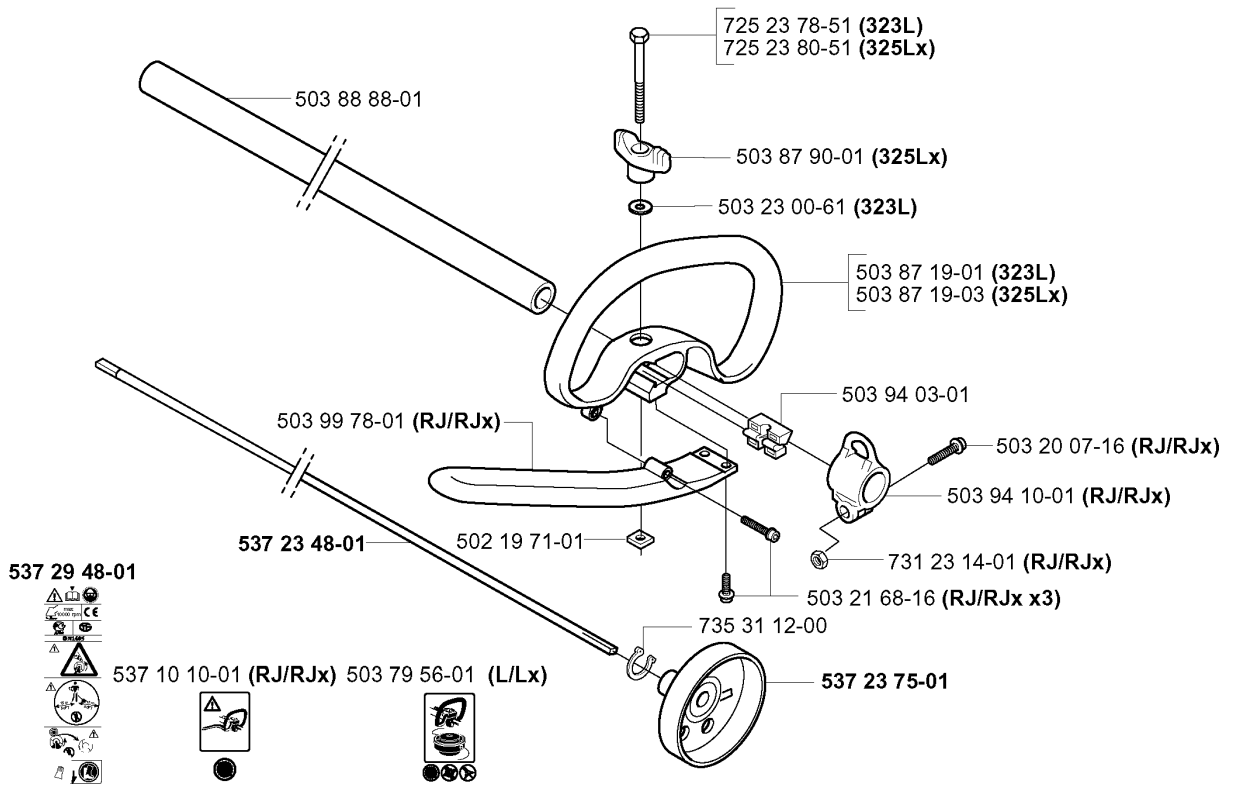

D 323L
325Lx
323RJ
325RJx