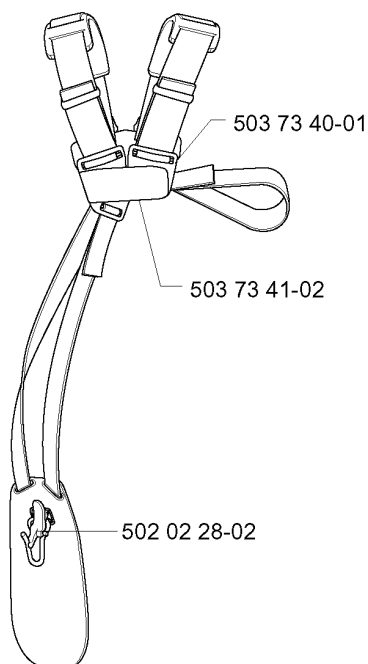

# SPARE PARTS LIST

TRIMMERS/EDGERS

323 L, 2005-05

**T** Accessories  
 Zubehöre  
 Accessoires  
 Accesorios  
 Tillbehör

Olja Luftfilter  
 Oil Airfilter  
 Öl Luftfilter  
 Aceite Filtro Air  
 Huile Filtre air

## ACCESSORIES

323 L, 2005-05

Part No	Description	Remark	QTY KIT
501 60 02-03	SCREWDRIVER		1
501 78 33-01	SUSPENSION BAIL		1
502 02 28-02	WELT HOOK		1
502 11 46-02	SOCKET WRENCH		1
502 21 58-01	L-NYCKEL		1
502 28 59-01	STOP		1
503 21 83-16	SCREW		1
503 73 40-01	FRONT PIECE		1
503 73 41-02	FRONT PIECE		1
503 80 17-01	GREASE	323C, 325CX	1
503 97 64-01	GREASE		1
531 00 92-48	FILTER OIL		1
537 21 62-01	HARNESS		1
537 21 62-02	HARNESS	USA	1
537 21 63-01	HARNESS		1
537 21 63-02	HARNESS	USA	1
537 31 29-01	TRANSPORT GUARD	200-275 MM	1