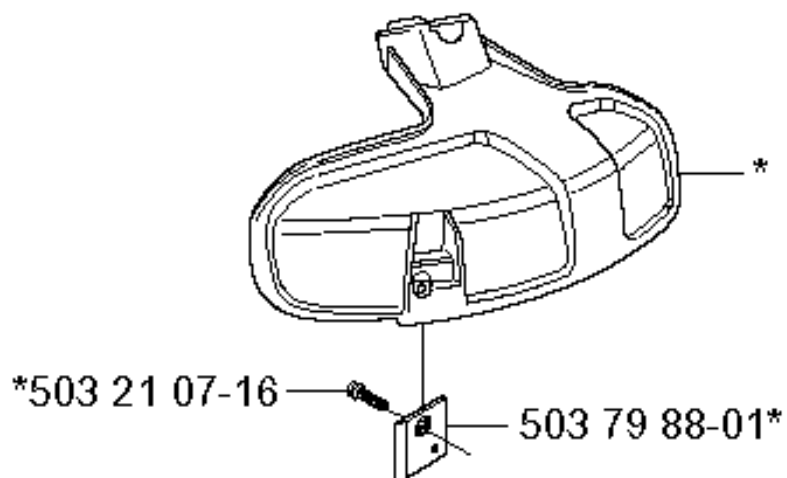

T Accessories
Zubehöre
Accessoires
Acessorios
Tillbehör

*compl 503 97 71-01

323L

323LD

325Lx

325LDx