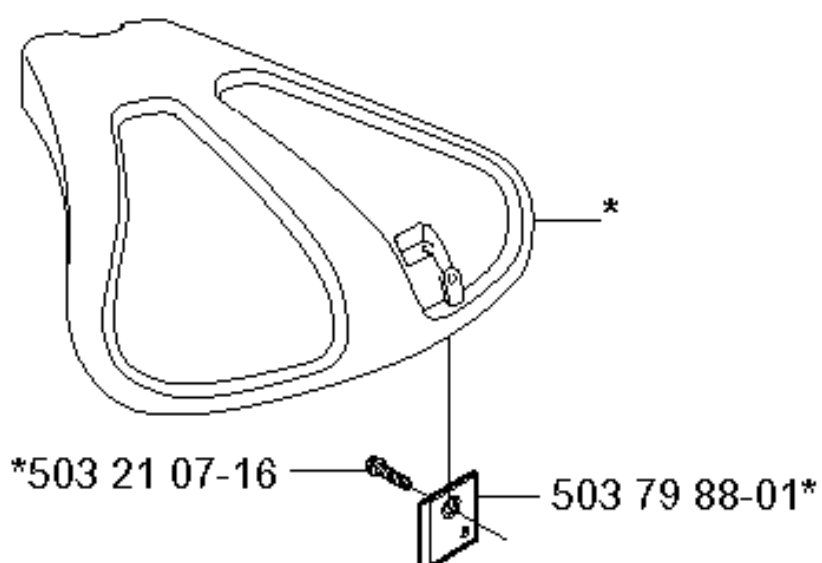

T Accessories
Zubehöre
Accessoires
Acessorios
Tillbehör

*compl 537 07 67-01
325Cx