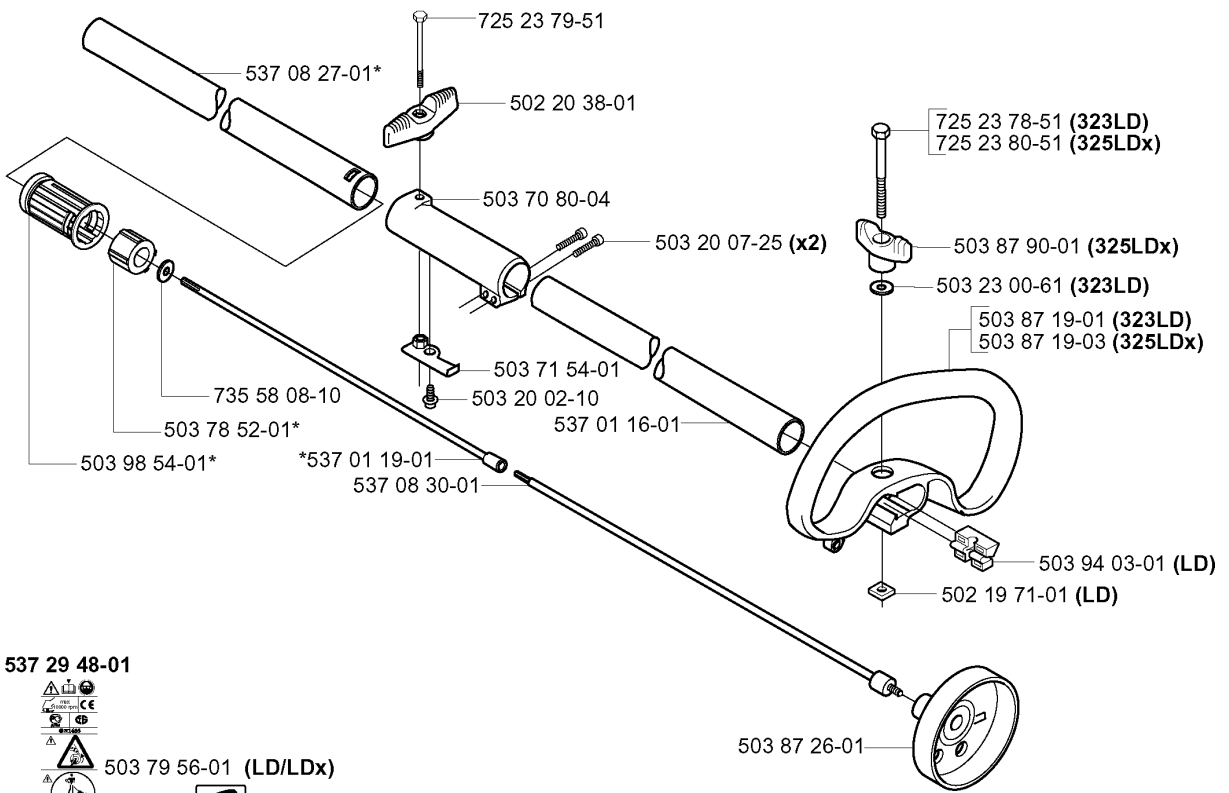

D 323L
325Lx
323RJ
325RJx

SHAFT & HANDLE

325 CX, 2005-05

Part No	Description	Remark	QTY KIT
502 19 71-01	SQUARE NUT		1
503 20 07-16	SCREW IHSCFM	RJ/RJX	1
503 21 68-16	SCREW IHSCF	RJ/RJX	3
503 23 00-61	WASHER	323L	1
503 79 56-01	LABEL	L/LX	1
503 87 19-01	HANDLE.LOOP	323L	1
503 87 19-03	HANDLE	325LX	1
503 87 90-01	KNOB	323LX	1
503 88 88-01	TUBE		1
503 94 03-01	DISTANCE		1
503 94 10-01	HOOK	RJ/RJX	1
503 99 78-01	HANDLE	RJ/RJX	1
537 10 10-01	LABEL	RJ/RJX	1
537 23 48-01	DRIVE SHAFT		1
537 23 75-01	CLUTCH DRUM ASSY		1
537 29 48-01	LABEL		1
725 23 78-51	SCREW EHHM	323L	1
725 23 80-51	SCREW EHHM	325LX	1
731 23 14-01	HEXAGON NUT	RJ/RJX	1
735 31 12-00	CIRCLIP		1

B 323C

537 29 48-02

503 79 56-01

SHAFT & HANDLE

325 CX, 2005-05

Part No	Description	Remark	QTY KIT
503 21 98-25	SCREW		1
503 21 98-35	SCREW		1
503 22 26-01	NUT		1
503 79 56-01	LABEL		1
530 03 85-99	BRACKET		1
530 05 38-00	SHAFT		1
530 09 45-43	DRIVER		1
537 07 37-01	SPACING TUBE		1
537 07 68-03	HANDLE		1
537 21 45-01	DRIVE SHAFT		1
537 23 75-01	CLUTCH DRUM ASSY		1
537 29 48-02	LABEL		1
731 23 16-01	HEXAGON NUT		1
735 31 12-00	CIRCLIP		1

E 323LD *compl 537 07 99-01
 325LDx
 325RDx

537 29 48-01

503 79 56-01 (LD/LDx)

SHAFT & HANDLE

325 CX, 2005-05

Part No	Description	Remark	QTY KIT
502 19 71-01	SQUARE NUT	LD	1
502 20 38-01	KNOB		1
503 20 02-10	SCREW IHSCFM		1
503 20 07-25	SCREW IHSCFM		2
503 23 00-61	WASHER	323LD	1
503 70 80-04	COMPRESSION SLEEVE		1
503 71 54-01	LOCKING PLATE		1
503 78 52-01	SUPPORTING BEARING		1
503 79 56-01	LABEL	LD/LDX	1
503 87 19-01	HANDLE.LOOP	323LD	1
503 87 19-03	HANDLE	325LDX	1
503 87 26-01	CLUTCH DRUM ASSY		1
503 87 90-01	KNOB	325LDX	1
503 94 03-01	DISTANCE	LD	1
503 98 54-01	BEARING CAGE		1
537 01 16-01	TUBE		1
537 01 19-01	DRIVE SHAFT		1
537 07 99-01	TUBE		1
537 08 27-01	TUBE		1
537 08 30-01	DRIVE SHAFT		1
537 29 48-01	LABEL		1
725 23 78-51	SCREW EHHM	323LD	1
725 23 79-51	SCREW EHHM		1
725 23 80-51	SCREW EHHM	325LDX	1
735 58 08-10	LOCKWASHER		1