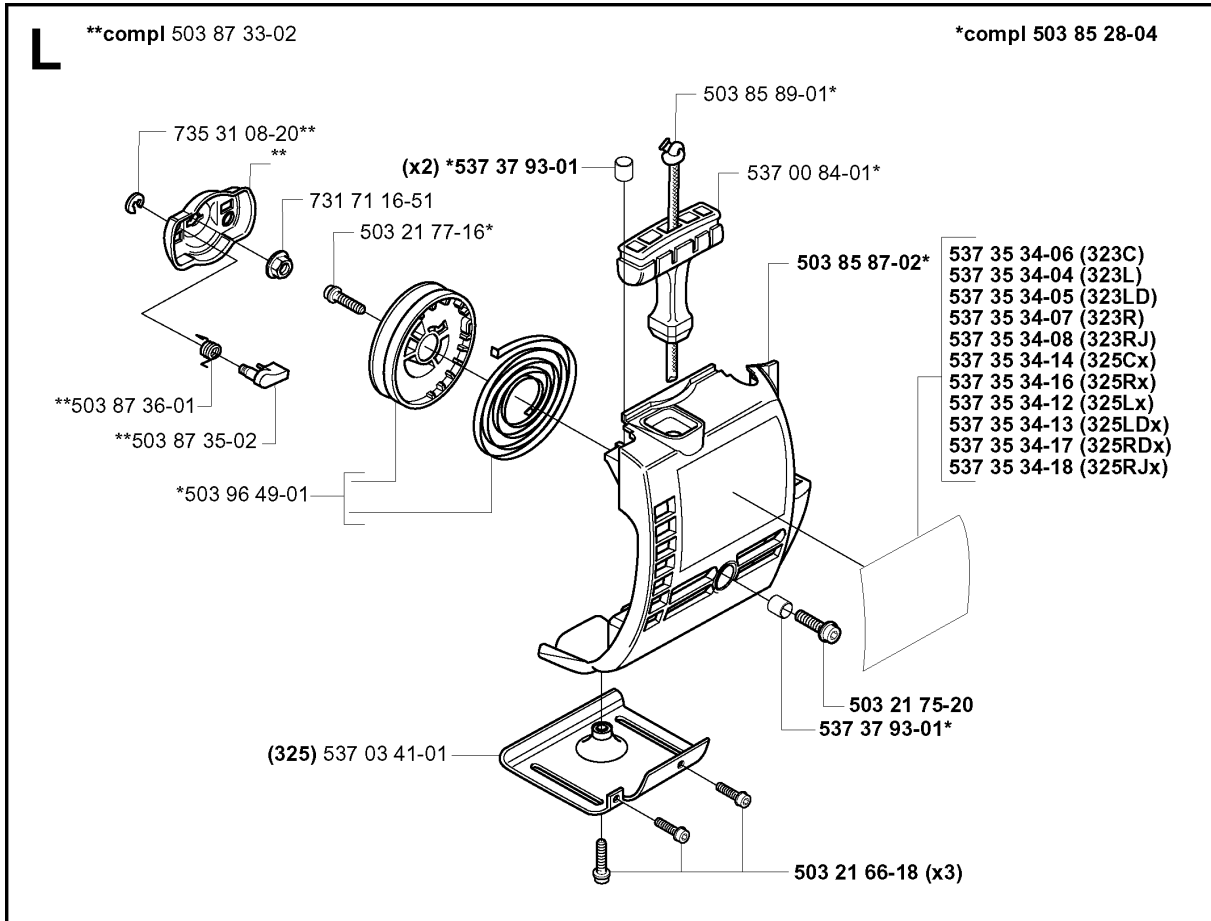

E 323LD *compl 537 07 99-01
 325LDx
 325RDx

537 29 48-01

503 79 56-01 (LD/LDx)

SHAFT & HANDLE

325 CX, 2005-05

Part No	Description	Remark	QTY KIT
502 19 71-01	SQUARE NUT	LD	1
502 20 38-01	KNOB		1
503 20 02-10	SCREW IHSCFM		1
503 20 07-25	SCREW IHSCFM		2
503 23 00-61	WASHER	323LD	1
503 70 80-04	COMPRESSION SLEEVE		1
503 71 54-01	LOCKING PLATE		1
503 78 52-01	SUPPORTING BEARING		1
503 79 56-01	LABEL	LD/LDX	1
503 87 19-01	HANDLE.LOOP	323LD	1
503 87 19-03	HANDLE	325LDX	1
503 87 26-01	CLUTCH DRUM ASSY		1
503 87 90-01	KNOB	325LDX	1
503 94 03-01	DISTANCE	LD	1
503 98 54-01	BEARING CAGE		1
537 01 16-01	TUBE		1
537 01 19-01	DRIVE SHAFT		1
537 07 99-01	TUBE		1
537 08 27-01	TUBE		1
537 08 30-01	DRIVE SHAFT		1
537 29 48-01	LABEL		1
725 23 78-51	SCREW EHHM	323LD	1
725 23 79-51	SCREW EHHM		1
725 23 80-51	SCREW EHHM	325LDX	1
735 58 08-10	LOCKWASHER		1