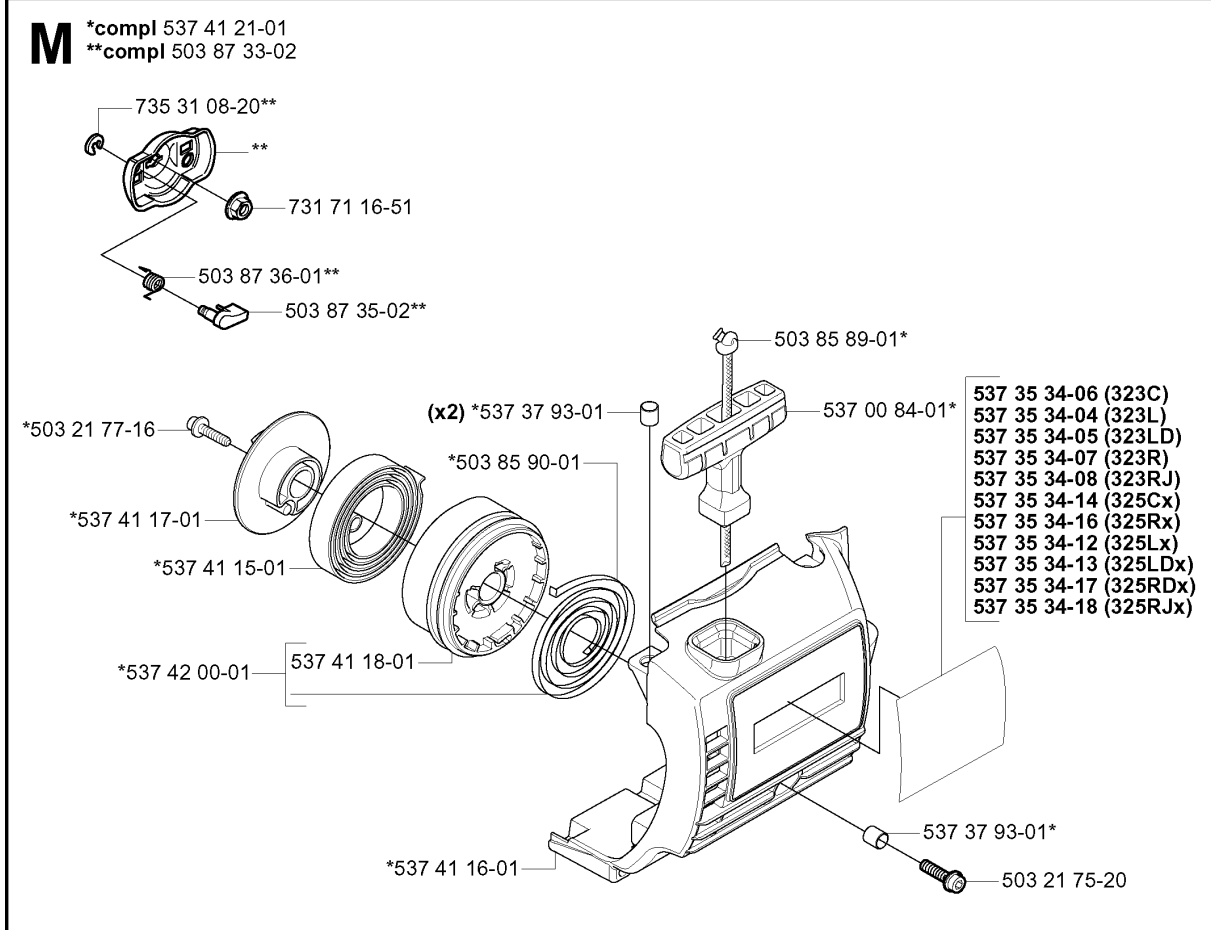

E 323LD *compl 537 07 99-01
 325LDx
 325RDx

537 29 48-01

503 79 56-01 (LD/LDx)

SHAFT & HANDLE

325 CX, 2005-05

Part No	Description	Remark	QTY KIT
502 19 71-01	SQUARE NUT	LD	1
502 20 38-01	KNOB		1
503 20 02-10	SCREW IHSCFM		1
503 20 07-25	SCREW IHSCFM		2
503 23 00-61	WASHER	323LD	1
503 70 80-04	COMPRESSION SLEEVE		1
503 71 54-01	LOCKING PLATE		1
503 78 52-01	SUPPORTING BEARING		1
503 79 56-01	LABEL	LD/LDX	1
503 87 19-01	HANDLE.LOOP	323LD	1
503 87 19-03	HANDLE	325LDX	1
503 87 26-01	CLUTCH DRUM ASSY		1
503 87 90-01	KNOB	325LDX	1
503 94 03-01	DISTANCE	LD	1
503 98 54-01	BEARING CAGE		1
537 01 16-01	TUBE		1
537 01 19-01	DRIVE SHAFT		1
537 07 99-01	TUBE		1
537 08 27-01	TUBE		1
537 08 30-01	DRIVE SHAFT		1
537 29 48-01	LABEL		1
725 23 78-51	SCREW EHHM	323LD	1
725 23 79-51	SCREW EHHM		1
725 23 80-51	SCREW EHHM	325LDX	1
735 58 08-10	LOCKWASHER		1