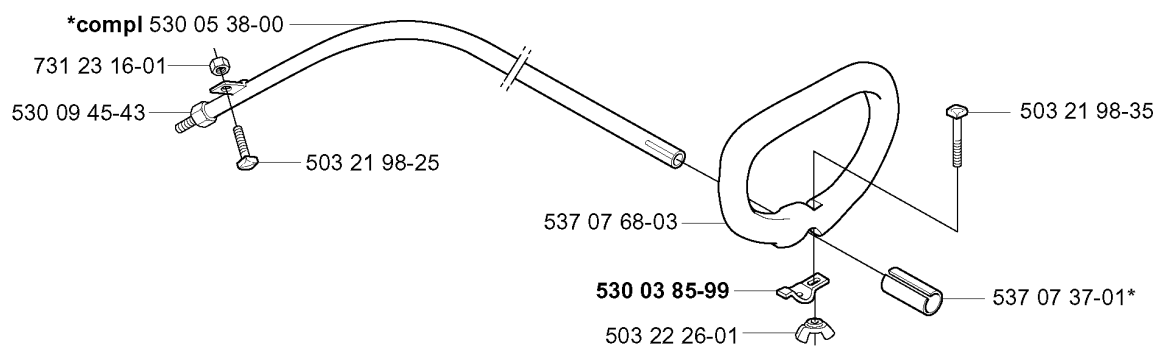

D 323L
325Lx
323RJ
325RJx

SHAFT & HANDLE

325 CX, 2005-05

Part No	Description	Remark	QTY KIT
502 19 71-01	SQUARE NUT		1
503 20 07-16	SCREW IHSCFM	RJ/RJX	1
503 21 68-16	SCREW IHSCF	RJ/RJX	3
503 23 00-61	WASHER	323L	1
503 79 56-01	LABEL	L/LX	1
503 87 19-01	HANDLE.LOOP	323L	1
503 87 19-03	HANDLE	325LX	1
503 87 90-01	KNOB	323LX	1
503 88 88-01	TUBE		1
503 94 03-01	DISTANCE		1
503 94 10-01	HOOK	RJ/RJX	1
503 99 78-01	HANDLE	RJ/RJX	1
537 10 10-01	LABEL	RJ/RJX	1
537 23 48-01	DRIVE SHAFT		1
537 23 75-01	CLUTCH DRUM ASSY		1
537 29 48-01	LABEL		1
725 23 78-51	SCREW EHHM	323L	1
725 23 80-51	SCREW EHHM	325LX	1
731 23 14-01	HEXAGON NUT	RJ/RJX	1
735 31 12-00	CIRCLIP		1

B 323C

537 29 48-02

503 79 56-01

SHAFT & HANDLE

325 CX, 2005-05

Part No	Description	Remark	QTY KIT
503 21 98-25	SCREW		1
503 21 98-35	SCREW		1
503 22 26-01	NUT		1
503 79 56-01	LABEL		1
530 03 85-99	BRACKET		1
530 05 38-00	SHAFT		1
530 09 45-43	DRIVER		1
537 07 37-01	SPACING TUBE		1
537 07 68-03	HANDLE		1
537 21 45-01	DRIVE SHAFT		1
537 23 75-01	CLUTCH DRUM ASSY		1
537 29 48-02	LABEL		1
731 23 16-01	HEXAGON NUT		1
735 31 12-00	CIRCLIP		1