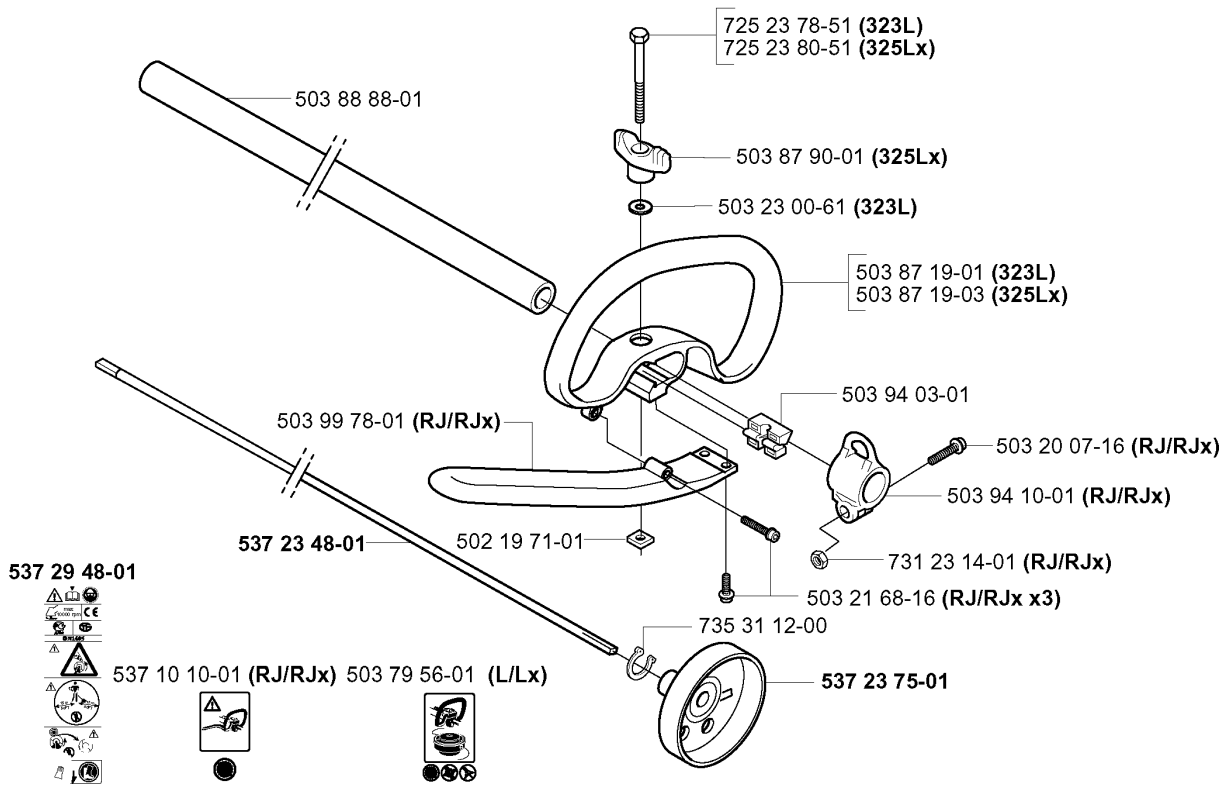

G 323R
325Rx
325RDx

*compl 503 72 43-03
**compl 503 72 43-09

SHAFT & HANDLE

325 CX, 2005-05

Part No	Description	Remark	QTY KIT
502 19 71-01	SQUARE NUT		1
502 19 95-03	HANDLEBAR		1
502 20 38-01	KNOB		1
502 21 12-01	STAPLE		1
502 21 12-01	STAPLE		1
503 20 02-45	SCREW IHSCFM		1
503 20 07-16	SCREW IHSCFM		1
503 21 07-45	SCREW IHSCFM		1
503 21 68-16	SCREW IHSCFM		4
503 21 75-25	SCREW IHSCFM		2
503 72 10-03	HANDLE		1
503 72 29-01	COVER		1
503 72 43-03	HANDLEBAR PART ASSY		1
503 72 43-09	HANDLEBAR		1
503 75 00-01	HANDLEBAR BRACKET		1
503 80 45-01	BRACKET		1
503 88 23-01	BRACKET		1
503 88 88-01	TUBE		1
503 94 10-01	HOOK		1
503 96 31-01	BRACKET		1
537 02 76-01	LABEL		1
537 17 28-01	HANDLE		1
537 17 29-01	COVER		1
537 23 48-01	DRIVE SHAFT		1
537 23 75-01	CLUTCH DRUM ASSY		1
725 23 86-51	SCREW EHHM		1
731 23 14-01	HEXAGON NUT		1
731 23 14-01	HEXAGON NUT		1
735 31 12-00	CIRCLIP		1

D 323L
325Lx
323RJ
325RJx

SHAFT & HANDLE

325 CX, 2005-05

Part No	Description	Remark	QTY KIT
502 19 71-01	SQUARE NUT		1
503 20 07-16	SCREW IHSCFM	RJ/RJX	1
503 21 68-16	SCREW IHSCF	RJ/RJX	3
503 23 00-61	WASHER	323L	1
503 79 56-01	LABEL	L/LX	1
503 87 19-01	HANDLE.LOOP	323L	1
503 87 19-03	HANDLE	325LX	1
503 87 90-01	KNOB	323LX	1
503 88 88-01	TUBE		1
503 94 03-01	DISTANCE		1
503 94 10-01	HOOK	RJ/RJX	1
503 99 78-01	HANDLE	RJ/RJX	1
537 10 10-01	LABEL	RJ/RJX	1
537 23 48-01	DRIVE SHAFT		1
537 23 75-01	CLUTCH DRUM ASSY		1
537 29 48-01	LABEL		1
725 23 78-51	SCREW EHHM	323L	1
725 23 80-51	SCREW EHHM	325LX	1
731 23 14-01	HEXAGON NUT	RJ/RJX	1
735 31 12-00	CIRCLIP		1