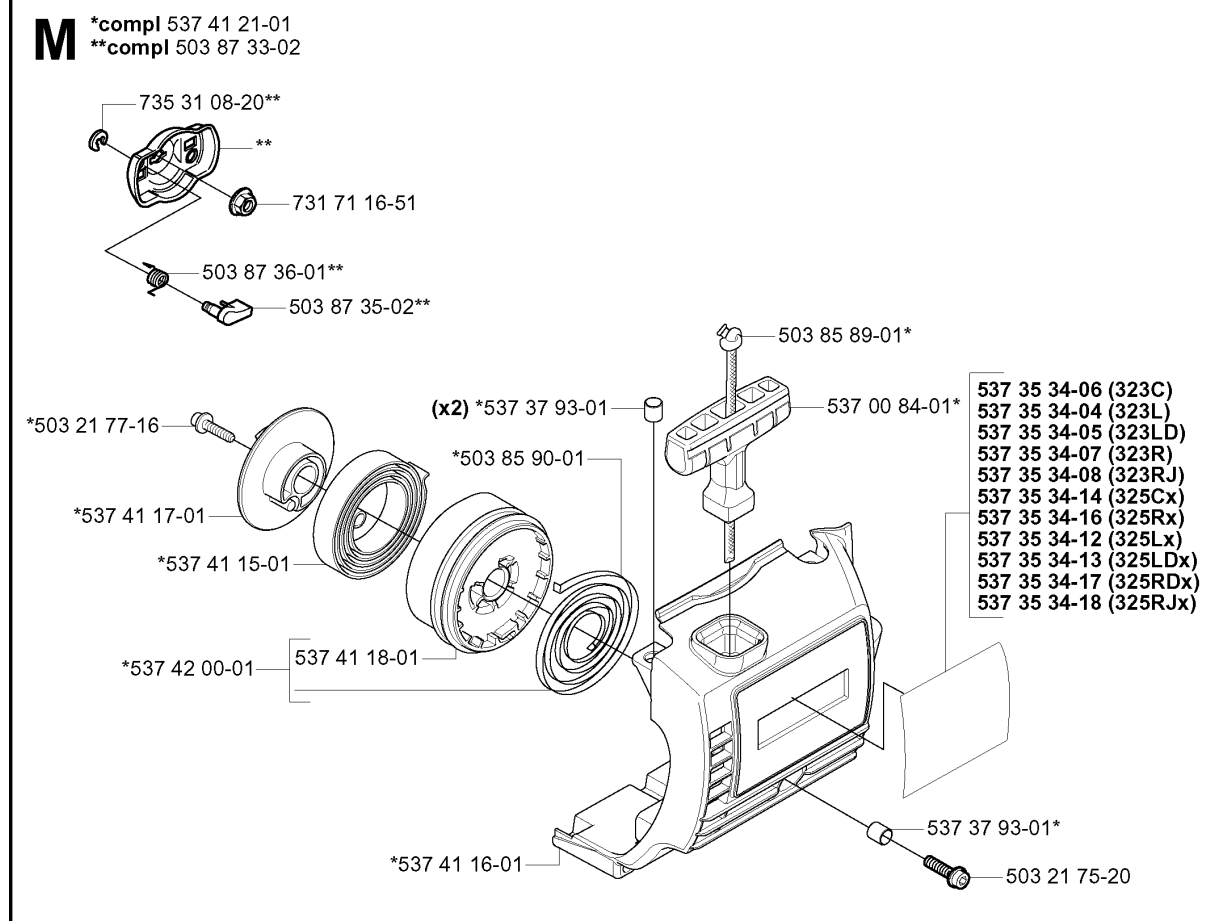

E 323LD *compl 537 07 99-01
325LDx
325RDx

537 29 48-01

503 79 56-01 (LD/LDx)

SHAFT & HANDLE

325 Lx, 2005-05

Part No	Description	Remark	QTY KIT
502 19 71-01	SQUARE NUT	LD	1
502 20 38-01	KNOB		1
503 20 02-10	SCREW IHSCFM		1
503 20 07-25	SCREW IHSCFM		2
503 23 00-61	WASHER	323LD	1
503 70 80-04	COMPRESSION SLEEVE		1
503 71 54-01	LOCKING PLATE		1
503 78 52-01	SUPPORTING BEARING		1
503 79 56-01	LABEL	LD/LDX	1
503 87 19-01	HANDLE.LOOP	323LD	1
503 87 19-03	HANDLE	325LDX	1
503 87 26-01	CLUTCH DRUM ASSY		1
503 87 90-01	KNOB	325LDX	1
503 94 03-01	DISTANCE	LD	1
503 98 54-01	BEARING CAGE		1
537 01 16-01	TUBE		1
537 01 19-01	DRIVE SHAFT		1
537 07 99-01	TUBE		1
537 08 27-01	TUBE		1
537 08 30-01	DRIVE SHAFT		1
537 29 48-01	LABEL		1
725 23 78-51	SCREW EHHM	323LD	1
725 23 79-51	SCREW EHHM		1
725 23 80-51	SCREW EHHM	325LDX	1
735 58 08-10	LOCKWASHER		1