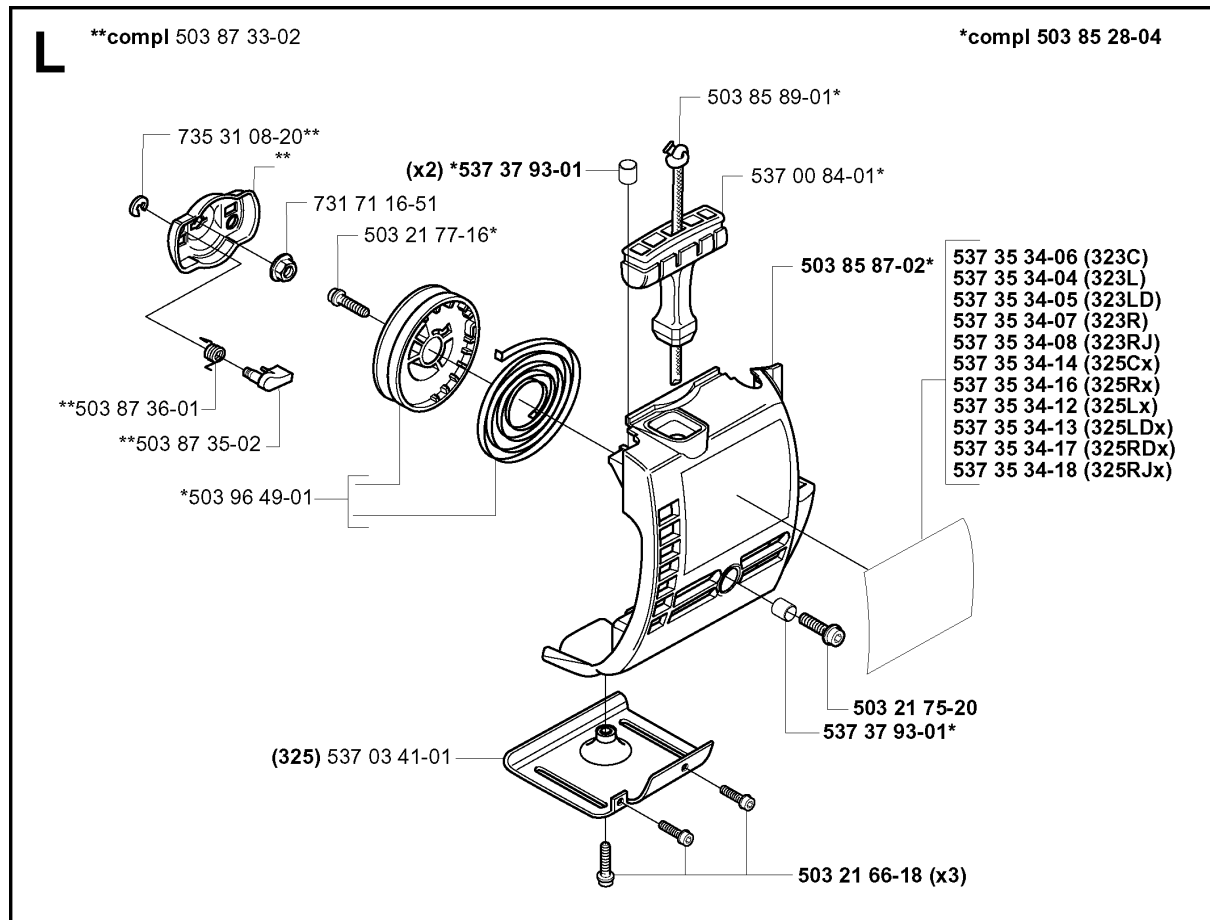

E 323LD *compl 537 07 99-01
325LDx
325RDx

537 29 48-01

503 79 56-01 (LD/LDx)

SHAFT & HANDLE

325 Lx, 2005-05

Part No	Description	Remark	QTY KIT
502 19 71-01	SQUARE NUT	LD	1
502 20 38-01	KNOB		1
503 20 02-10	SCREW IHSCFM		1
503 20 07-25	SCREW IHSCFM		2
503 23 00-61	WASHER	323LD	1
503 70 80-04	COMPRESSION SLEEVE		1
503 71 54-01	LOCKING PLATE		1
503 78 52-01	SUPPORTING BEARING		1
503 79 56-01	LABEL	LD/LDX	1
503 87 19-01	HANDLE.LOOP	323LD	1
503 87 19-03	HANDLE	325LDX	1
503 87 26-01	CLUTCH DRUM ASSY		1
503 87 90-01	KNOB	325LDX	1
503 94 03-01	DISTANCE	LD	1
503 98 54-01	BEARING CAGE		1
537 01 16-01	TUBE		1
537 01 19-01	DRIVE SHAFT		1
537 07 99-01	TUBE		1
537 08 27-01	TUBE		1
537 08 30-01	DRIVE SHAFT		1
537 29 48-01	LABEL		1
725 23 78-51	SCREW EHHM	323LD	1
725 23 79-51	SCREW EHHM		1
725 23 80-51	SCREW EHHM	325LDX	1
735 58 08-10	LOCKWASHER		1