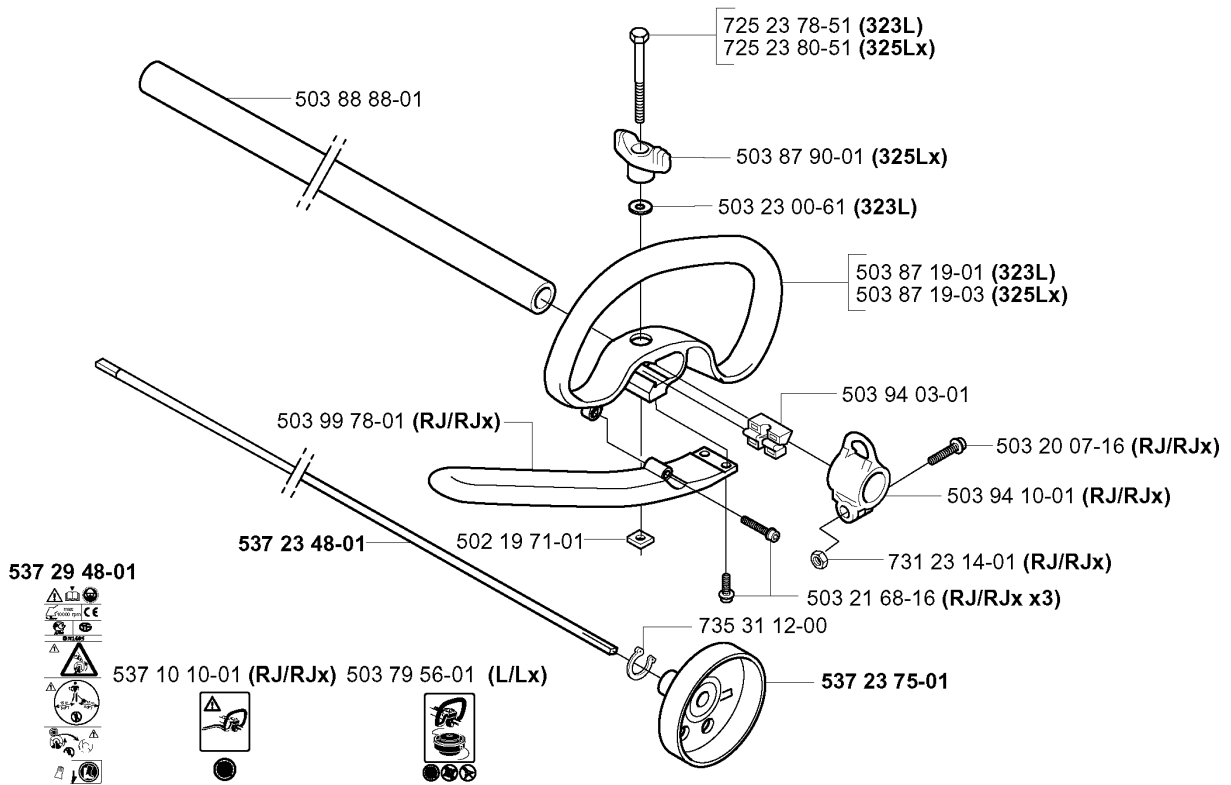

G 323R
325Rx
325RDx

*compl 503 72 43-03
**compl 503 72 43-09

SHAFT & HANDLE

325 Lx, 2005-05

Part No	Description	Remark	QTY KIT
502 19 71-01	SQUARE NUT		1
502 19 95-03	HANDLEBAR		1
502 20 38-01	KNOB		1
502 21 12-01	STAPLE		1
502 21 12-01	STAPLE		1
503 20 02-45	SCREW IHSCFM		1
503 20 07-16	SCREW IHSCFM		1
503 21 07-45	SCREW IHSCFM		1
503 21 68-16	SCREW IHSCFM		4
503 21 75-25	SCREW IHSCFM		2
503 72 10-03	HANDLE		1
503 72 29-01	COVER		1
503 72 43-03	HANDLEBAR PART ASSY		1
503 72 43-09	HANDLEBAR		1
503 75 00-01	HANDLEBAR BRACKET		1
503 80 45-01	BRACKET		1
503 88 23-01	BRACKET		1
503 88 88-01	TUBE		1
503 94 10-01	HOOK		1
503 96 31-01	BRACKET		1
537 02 76-01	LABEL		1
537 17 28-01	HANDLE		1
537 17 29-01	COVER		1
537 23 48-01	DRIVE SHAFT		1
537 23 75-01	CLUTCH DRUM ASSY		1
725 23 86-51	SCREW EHHM		1
731 23 14-01	HEXAGON NUT		1
731 23 14-01	HEXAGON NUT		1
735 31 12-00	CIRCLIP		1

D 323L
325Lx
323RJ
325RJx

SHAFT & HANDLE

325 Lx, 2005-05

Part No	Description	Remark	QTY KIT
502 19 71-01	SQUARE NUT		1
503 20 07-16	SCREW IHSCFM	RJ/RJX	1
503 21 68-16	SCREW IHSCF	RJ/RJX	3
503 23 00-61	WASHER	323L	1
503 79 56-01	LABEL	L/LX	1
503 87 19-01	HANDLE.LOOP	323L	1
503 87 19-03	HANDLE	325LX	1
503 87 90-01	KNOB	323LX	1
503 88 88-01	TUBE		1
503 94 03-01	DISTANCE		1
503 94 10-01	HOOK	RJ/RJX	1
503 99 78-01	HANDLE	RJ/RJX	1
537 10 10-01	LABEL	RJ/RJX	1
537 23 48-01	DRIVE SHAFT		1
537 23 75-01	CLUTCH DRUM ASSY		1
537 29 48-01	LABEL		1
725 23 78-51	SCREW EHHM	323L	1
725 23 80-51	SCREW EHHM	325LX	1
731 23 14-01	HEXAGON NUT	RJ/RJX	1
735 31 12-00	CIRCLIP		1