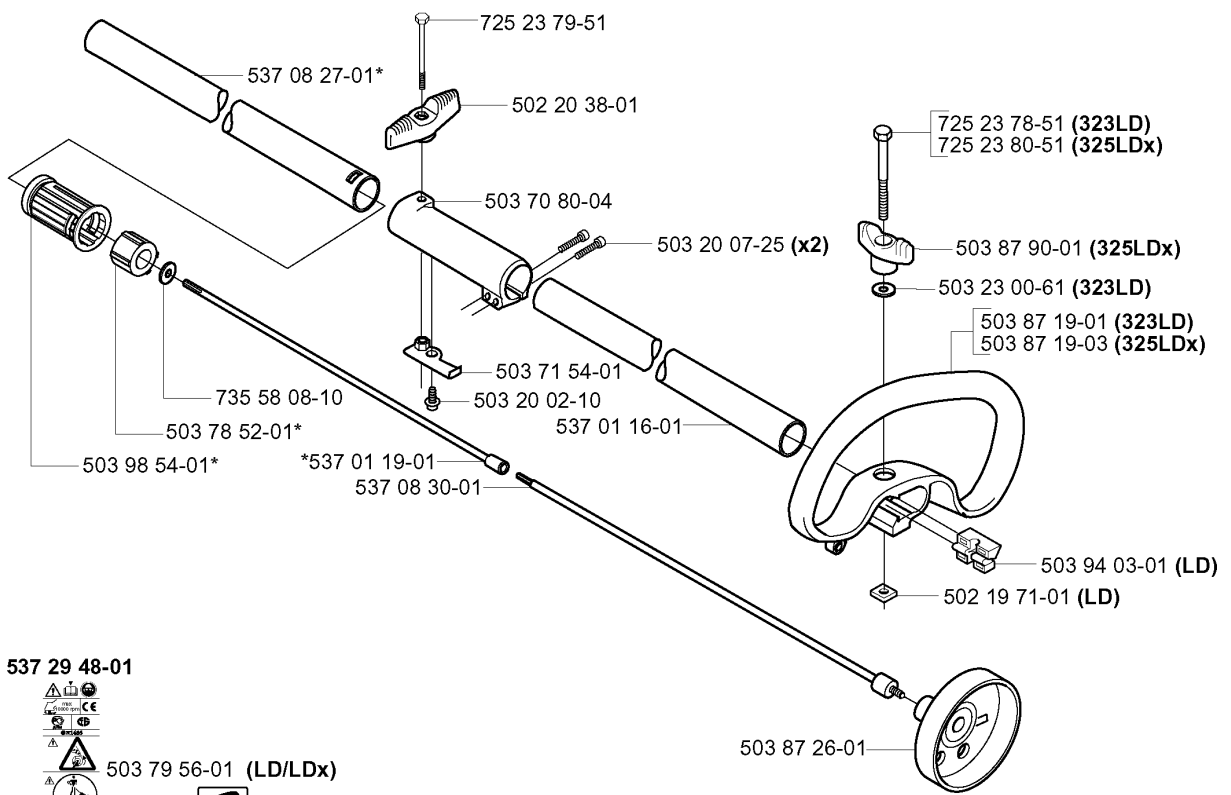

D 323L
325Lx
323RJ
325RJx

SHAFT & HANDLE

325 Lx, 2005-05

Part No	Description	Remark	QTY KIT
502 19 71-01	SQUARE NUT		1
503 20 07-16	SCREW IHSCFM	RJ/RJX	1
503 21 68-16	SCREW IHSCF	RJ/RJX	3
503 23 00-61	WASHER	323L	1
503 79 56-01	LABEL	L/LX	1
503 87 19-01	HANDLE.LOOP	323L	1
503 87 19-03	HANDLE	325LX	1
503 87 90-01	KNOB	323LX	1
503 88 88-01	TUBE		1
503 94 03-01	DISTANCE		1
503 94 10-01	HOOK	RJ/RJX	1
503 99 78-01	HANDLE	RJ/RJX	1
537 10 10-01	LABEL	RJ/RJX	1
537 23 48-01	DRIVE SHAFT		1
537 23 75-01	CLUTCH DRUM ASSY		1
537 29 48-01	LABEL		1
725 23 78-51	SCREW EHHM	323L	1
725 23 80-51	SCREW EHHM	325LX	1
731 23 14-01	HEXAGON NUT	RJ/RJX	1
735 31 12-00	CIRCLIP		1

B

323C

537 29 48-02

503 79 56-01

SHAFT & HANDLE

325 Lx, 2005-05

Part No	Description	Remark	QTY KIT
503 21 98-25	SCREW		1
503 21 98-35	SCREW		1
503 22 26-01	NUT		1
503 79 56-01	LABEL		1
530 03 85-99	BRACKET		1
530 05 38-00	SHAFT		1
530 09 45-43	DRIVER		1
537 07 37-01	SPACING TUBE		1
537 07 68-03	HANDLE		1
537 21 45-01	DRIVE SHAFT		1
537 23 75-01	CLUTCH DRUM ASSY		1
537 29 48-02	LABEL		1
731 23 16-01	HEXAGON NUT		1
735 31 12-00	CIRCLIP		1

E 323LD *compl 537 07 99-01
325LDx
325RDx

537 29 48-01

503 79 56-01 (LD/LDx)

SHAFT & HANDLE

325 Lx, 2005-05

Part No	Description	Remark	QTY KIT
502 19 71-01	SQUARE NUT	LD	1
502 20 38-01	KNOB		1
503 20 02-10	SCREW IHSCFM		1
503 20 07-25	SCREW IHSCFM		2
503 23 00-61	WASHER	323LD	1
503 70 80-04	COMPRESSION SLEEVE		1
503 71 54-01	LOCKING PLATE		1
503 78 52-01	SUPPORTING BEARING		1
503 79 56-01	LABEL	LD/LDX	1
503 87 19-01	HANDLE.LOOP	323LD	1
503 87 19-03	HANDLE	325LDX	1
503 87 26-01	CLUTCH DRUM ASSY		1
503 87 90-01	KNOB	325LDX	1
503 94 03-01	DISTANCE	LD	1
503 98 54-01	BEARING CAGE		1
537 01 16-01	TUBE		1
537 01 19-01	DRIVE SHAFT		1
537 07 99-01	TUBE		1
537 08 27-01	TUBE		1
537 08 30-01	DRIVE SHAFT		1
537 29 48-01	LABEL		1
725 23 78-51	SCREW EHHM	323LD	1
725 23 79-51	SCREW EHHM		1
725 23 80-51	SCREW EHHM	325LDX	1
735 58 08-10	LOCKWASHER		1