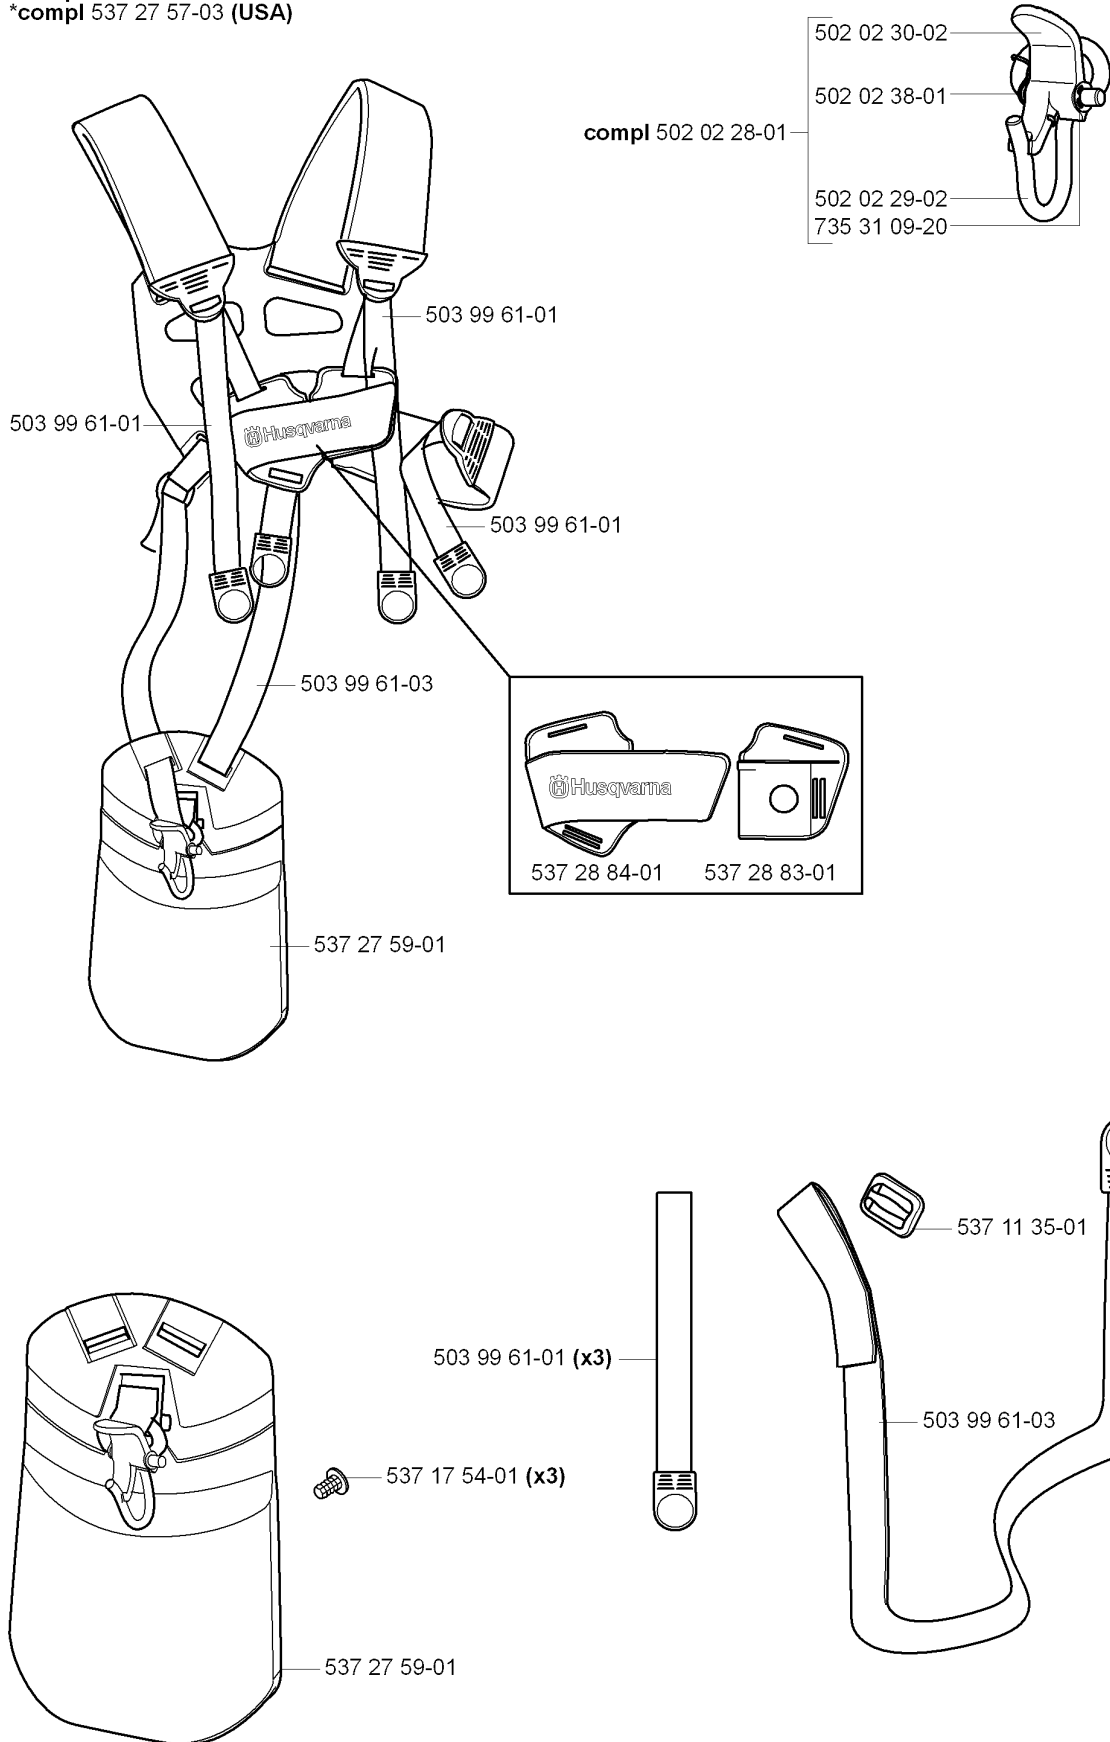

T Duo Balance
*compl 537 27 57-01
*compl 537 27 57-03 (USA)