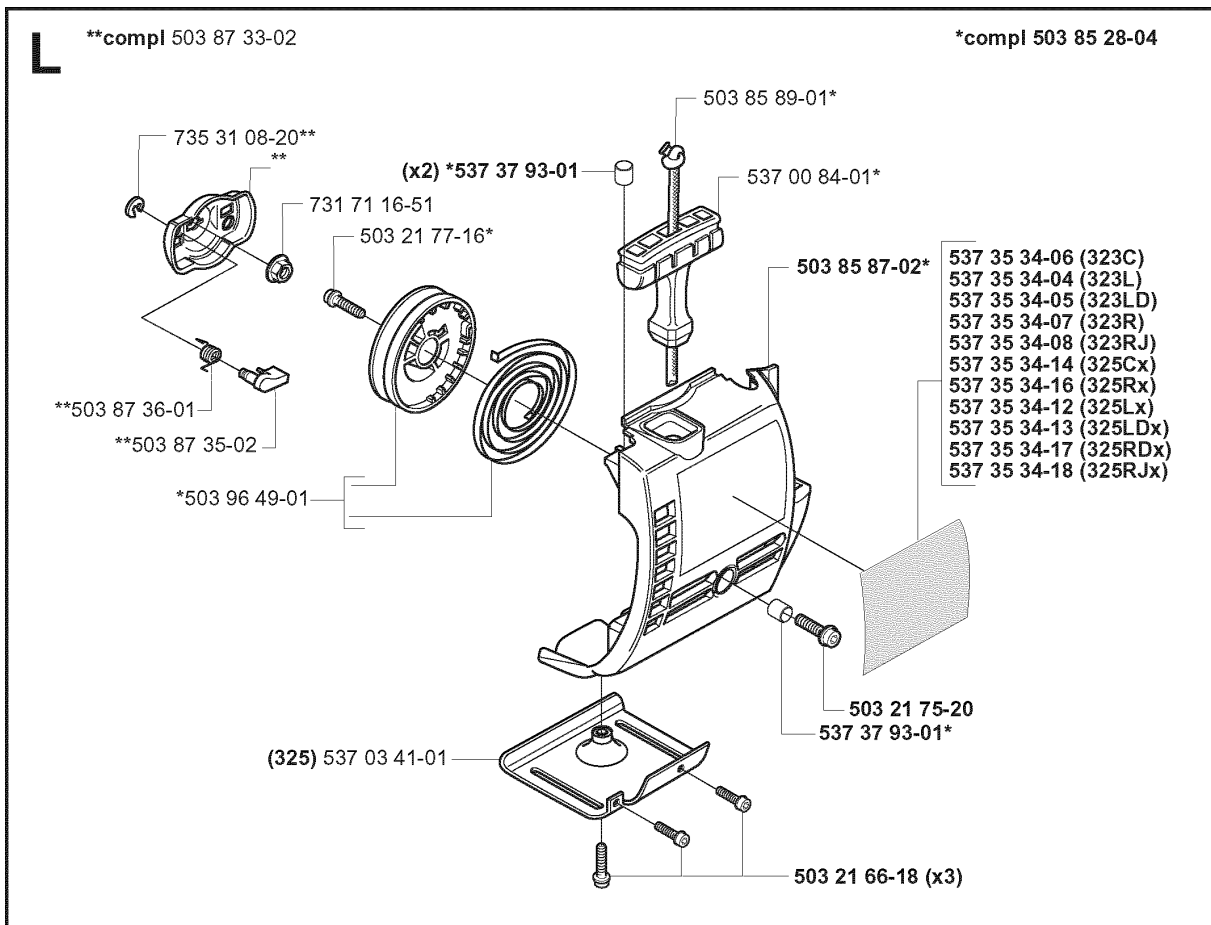

## SHAFT &amp; HANDLE

325 Lx, 2005-05

Part No	Description	Remark	QTY KIT
502 19 71-01	SQUARE NUT		1
503 20 07-16	SCREW IHSCFM		1
503 21 68-16	SCREW IHST		3
503 23 00-61	WASHER		1
503 79 56-01	LABEL		1
503 87 19-01	HANDLE.LOOP		1
503 87 19-03	HANDLE		1
503 87 90-01	KNOB		1
503 88 88-01	TUBE		1
503 94 03-01	DISTANCE		1
503 94 10-01	HOOK		1
503 99 78-01	HANDLE		1
537 10 10-01	LABEL		1
537 23 48-01	DRIVE SHAFT		1
537 23 75-01	CLUTCH DRUM ASSY		1
537 29 48-01	LABEL		1
725 23 78-51	SCREW EHHM		1
725 23 80-51	SCREW EHHM		1
731 23 14-01	HEXAGON NUT		1
735 31 12-00	CIRCLIP		1