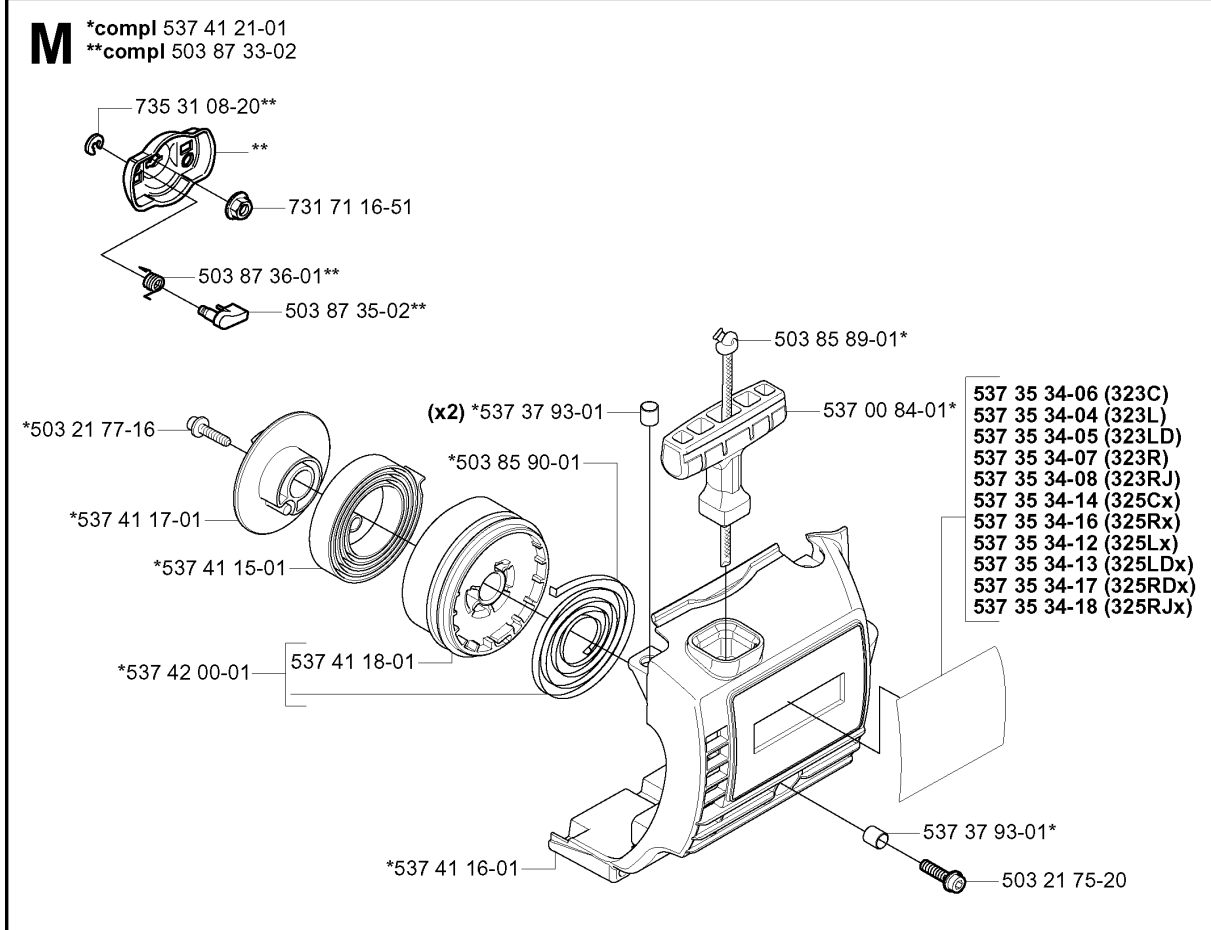

E 323LD *compl 537 07 99-01
325LDx
325RDx

537 29 48-01

503 79 56-01 (LD/LDx)

SHAFT & HANDLE

325 RDX, 2005-05

Part No	Description	Remark	QTY KIT
502 19 71-01	SQUARE NUT	LD	1
502 20 38-01	KNOB		1
503 20 02-10	SCREW IHSCFM		1
503 20 07-25	SCREW IHSCFM		2
503 23 00-61	WASHER	323LD	1
503 70 80-04	COMPRESSION SLEEVE		1
503 71 54-01	LOCKING PLATE		1
503 78 52-01	SUPPORTING BEARING		1
503 79 56-01	LABEL	LD/LDX	1
503 87 19-01	HANDLE.LOOP	323LD	1
503 87 19-03	HANDLE	325LDX	1
503 87 26-01	CLUTCH DRUM ASSY		1
503 87 90-01	KNOB	325LDX	1
503 94 03-01	DISTANCE	LD	1
503 98 54-01	BEARING CAGE		1
537 01 16-01	TUBE		1
537 01 19-01	DRIVE SHAFT		1
537 07 99-01	TUBE		1
537 08 27-01	TUBE		1
537 08 30-01	DRIVE SHAFT		1
537 29 48-01	LABEL		1
725 23 78-51	SCREW EHHM	323LD	1
725 23 79-51	SCREW EHHM		1
725 23 80-51	SCREW EHHM	325LDX	1
735 58 08-10	LOCKWASHER		1