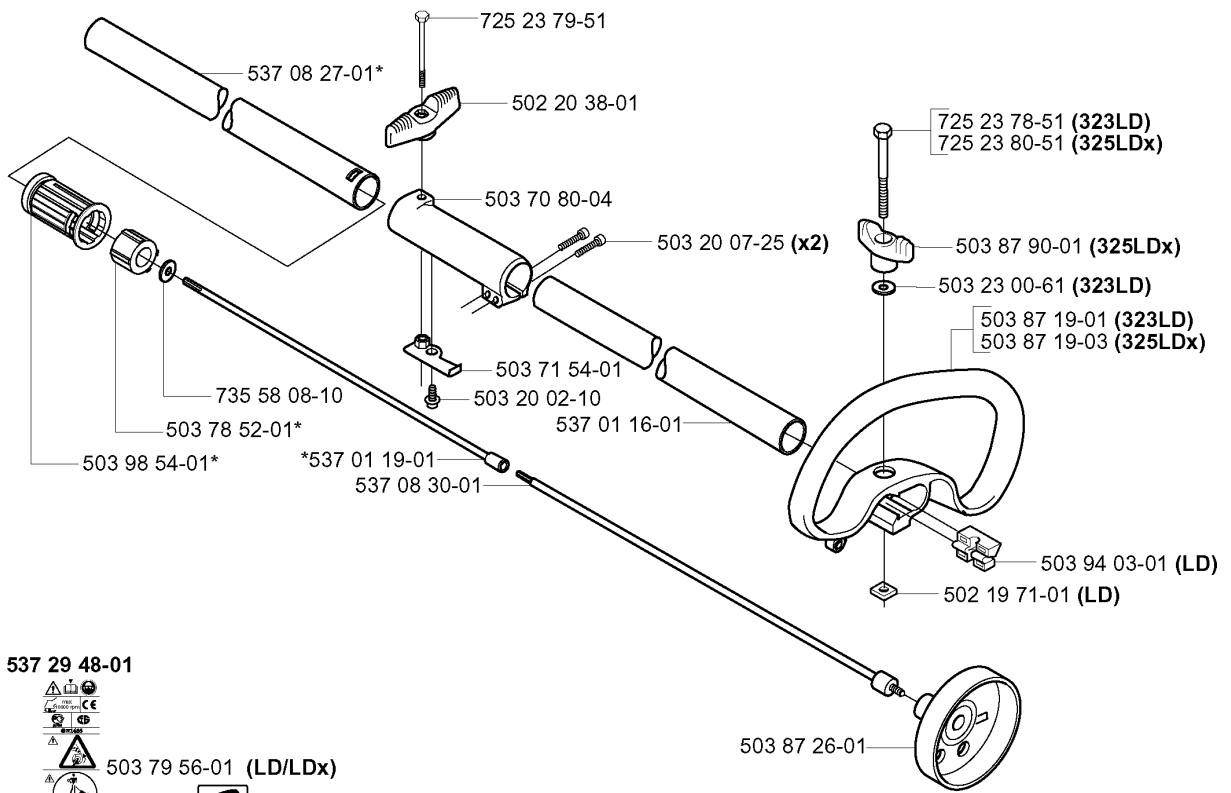

SHAFT & HANDLE

325 RDX, 2005-05

Part No	Description	Remark	QTY KIT
502 19 71-01	SQUARE NUT		1
503 20 07-16	SCREW IHSCFM	RJ/RJX	1
503 21 68-16	SCREW IHSCF	RJ/RJX	3
503 23 00-61	WASHER	323L	1
503 79 56-01	LABEL	L/LX	1
503 87 19-01	HANDLE.LOOP	323L	1
503 87 19-03	HANDLE	325LX	1
503 87 90-01	KNOB	323LX	1
503 88 88-01	TUBE		1
503 94 03-01	DISTANCE		1
503 94 10-01	HOOK	RJ/RJX	1
503 99 78-01	HANDLE	RJ/RJX	1
537 10 10-01	LABEL	RJ/RJX	1
537 23 48-01	DRIVE SHAFT		1
537 23 75-01	CLUTCH DRUM ASSY		1
537 29 48-01	LABEL		1
725 23 78-51	SCREW EHHM	323L	1
725 23 80-51	SCREW EHHM	325LX	1
731 23 14-01	HEXAGON NUT	RJ/RJX	1
735 31 12-00	CIRCLIP		1

B

323C

537 29 48-02

503 79 56-01

SHAFT & HANDLE

325 RDX, 2005-05

Part No	Description	Remark	QTY KIT
503 21 98-25	SCREW		1
503 21 98-35	SCREW		1
503 22 26-01	NUT		1
503 79 56-01	LABEL		1
530 03 85-99	BRACKET		1
530 05 38-00	SHAFT		1
530 09 45-43	DRIVER		1
537 07 37-01	SPACING TUBE		1
537 07 68-03	HANDLE		1
537 21 45-01	DRIVE SHAFT		1
537 23 75-01	CLUTCH DRUM ASSY		1
537 29 48-02	LABEL		1
731 23 16-01	HEXAGON NUT		1
735 31 12-00	CIRCLIP		1

E 323LD *compl 537 07 99-01
325LDx
325RDx

537 29 48-01

503 79 56-01 (LD/LDx)

SHAFT & HANDLE

325 RDX, 2005-05

Part No	Description	Remark	QTY KIT
502 19 71-01	SQUARE NUT	LD	1
502 20 38-01	KNOB		1
503 20 02-10	SCREW IHSCFM		1
503 20 07-25	SCREW IHSCFM		2
503 23 00-61	WASHER	323LD	1
503 70 80-04	COMPRESSION SLEEVE		1
503 71 54-01	LOCKING PLATE		1
503 78 52-01	SUPPORTING BEARING		1
503 79 56-01	LABEL	LD/LDX	1
503 87 19-01	HANDLE.LOOP	323LD	1
503 87 19-03	HANDLE	325LDX	1
503 87 26-01	CLUTCH DRUM ASSY		1
503 87 90-01	KNOB	325LDX	1
503 94 03-01	DISTANCE	LD	1
503 98 54-01	BEARING CAGE		1
537 01 16-01	TUBE		1
537 01 19-01	DRIVE SHAFT		1
537 07 99-01	TUBE		1
537 08 27-01	TUBE		1
537 08 30-01	DRIVE SHAFT		1
537 29 48-01	LABEL		1
725 23 78-51	SCREW EHHM	323LD	1
725 23 79-51	SCREW EHHM		1
725 23 80-51	SCREW EHHM	325LDX	1
735 58 08-10	LOCKWASHER		1