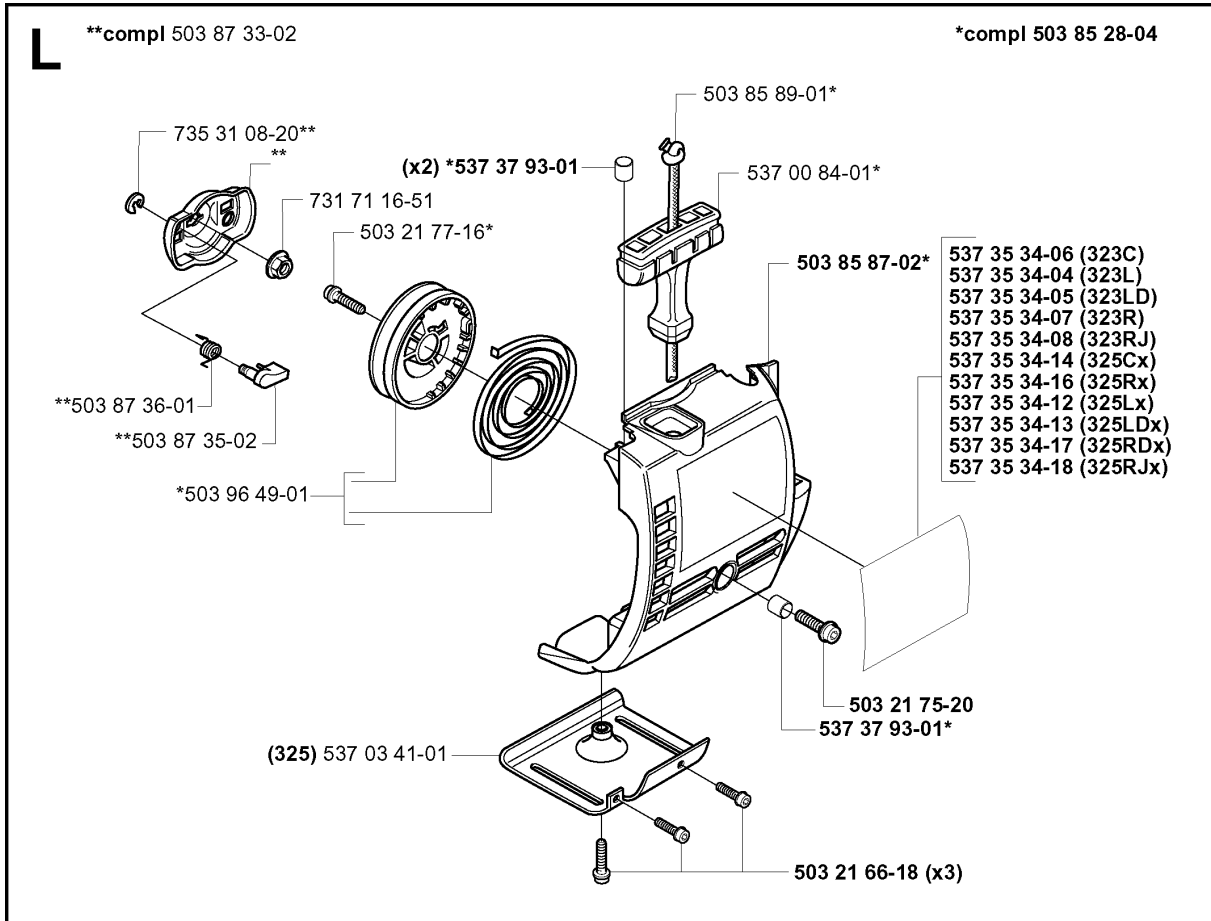

E 323LD *compl 537 07 99-01
325LDx
325RDx

537 29 48-01

503 79 56-01 (LD/LDx)

SHAFT & HANDLE

325 RDX, 2005-05

Part No	Description	Remark	QTY KIT
502 19 71-01	SQUARE NUT	LD	1
502 20 38-01	KNOB		1
503 20 02-10	SCREW IHSCFM		1
503 20 07-25	SCREW IHSCFM		2
503 23 00-61	WASHER	323LD	1
503 70 80-04	COMPRESSION SLEEVE		1
503 71 54-01	LOCKING PLATE		1
503 78 52-01	SUPPORTING BEARING		1
503 79 56-01	LABEL	LD/LDX	1
503 87 19-01	HANDLE.LOOP	323LD	1
503 87 19-03	HANDLE	325LDX	1
503 87 26-01	CLUTCH DRUM ASSY		1
503 87 90-01	KNOB	325LDX	1
503 94 03-01	DISTANCE	LD	1
503 98 54-01	BEARING CAGE		1
537 01 16-01	TUBE		1
537 01 19-01	DRIVE SHAFT		1
537 07 99-01	TUBE		1
537 08 27-01	TUBE		1
537 08 30-01	DRIVE SHAFT		1
537 29 48-01	LABEL		1
725 23 78-51	SCREW EHHM	323LD	1
725 23 79-51	SCREW EHHM		1
725 23 80-51	SCREW EHHM	325LDX	1
735 58 08-10	LOCKWASHER		1