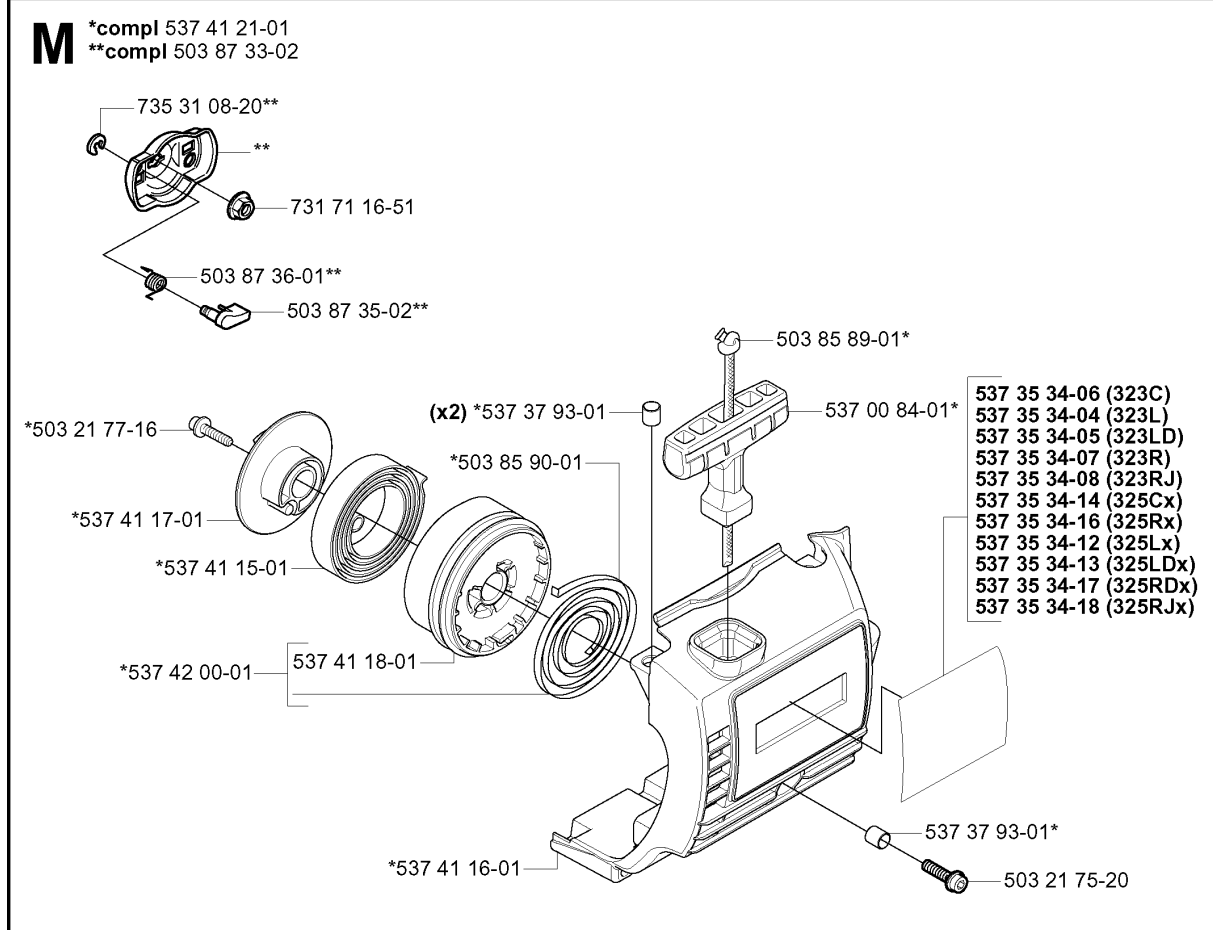

E 323LD *compl 537 07 99-01
 325LDx
 325RDx

537 29 48-01

503 79 56-01 (LD/LDx)

SHAFT & HANDLE

325 RX, 2005-05

Part No	Description	Remark	QTY KIT
502 19 71-01	SQUARE NUT	LD	1
502 20 38-01	KNOB		1
503 20 02-10	SCREW IHSCFM		1
503 20 07-25	SCREW IHSCFM		2
503 23 00-61	WASHER	323LD	1
503 70 80-04	COMPRESSION SLEEVE		1
503 71 54-01	LOCKING PLATE		1
503 78 52-01	SUPPORTING BEARING		1
503 79 56-01	LABEL	LD/LDX	1
503 87 19-01	HANDLE.LOOP	323LD	1
503 87 19-03	HANDLE	325LDX	1
503 87 26-01	CLUTCH DRUM ASSY		1
503 87 90-01	KNOB	325LDX	1
503 94 03-01	DISTANCE	LD	1
503 98 54-01	BEARING CAGE		1
537 01 16-01	TUBE		1
537 01 19-01	DRIVE SHAFT		1
537 07 99-01	TUBE		1
537 08 27-01	TUBE		1
537 08 30-01	DRIVE SHAFT		1
537 29 48-01	LABEL		1
725 23 78-51	SCREW EHHM	323LD	1
725 23 79-51	SCREW EHHM		1
725 23 80-51	SCREW EHHM	325LDX	1
735 58 08-10	LOCKWASHER		1