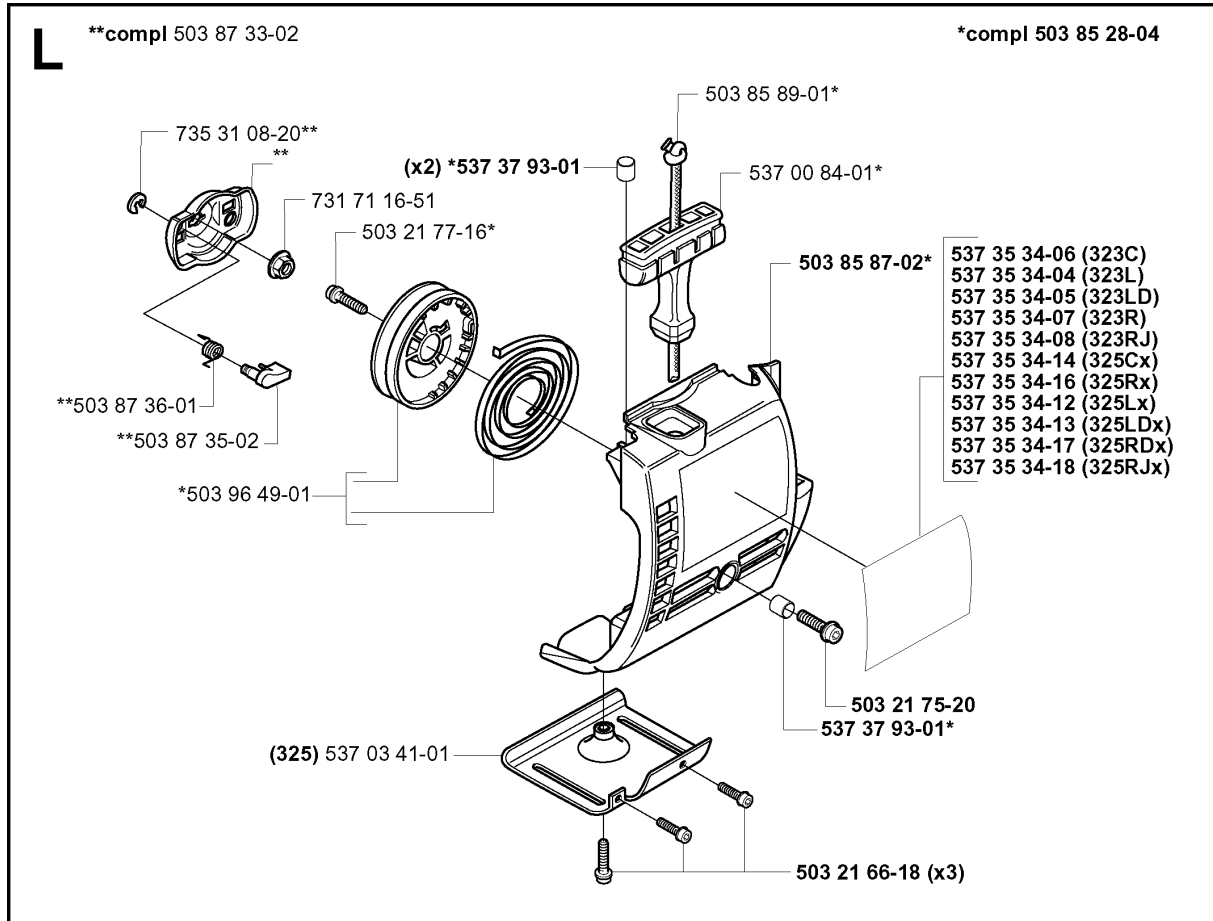

E 323LD *compl 537 07 99-01
 325LDx
 325RDx

537 29 48-01

503 79 56-01 (LD/LDx)

SHAFT & HANDLE

325 RX, 2005-05

Part No	Description	Remark	QTY KIT
502 19 71-01	SQUARE NUT	LD	1
502 20 38-01	KNOB		1
503 20 02-10	SCREW IHSCFM		1
503 20 07-25	SCREW IHSCFM		2
503 23 00-61	WASHER	323LD	1
503 70 80-04	COMPRESSION SLEEVE		1
503 71 54-01	LOCKING PLATE		1
503 78 52-01	SUPPORTING BEARING		1
503 79 56-01	LABEL	LD/LDX	1
503 87 19-01	HANDLE.LOOP	323LD	1
503 87 19-03	HANDLE	325LDX	1
503 87 26-01	CLUTCH DRUM ASSY		1
503 87 90-01	KNOB	325LDX	1
503 94 03-01	DISTANCE	LD	1
503 98 54-01	BEARING CAGE		1
537 01 16-01	TUBE		1
537 01 19-01	DRIVE SHAFT		1
537 07 99-01	TUBE		1
537 08 27-01	TUBE		1
537 08 30-01	DRIVE SHAFT		1
537 29 48-01	LABEL		1
725 23 78-51	SCREW EHHM	323LD	1
725 23 79-51	SCREW EHHM		1
725 23 80-51	SCREW EHHM	325LDX	1
735 58 08-10	LOCKWASHER		1