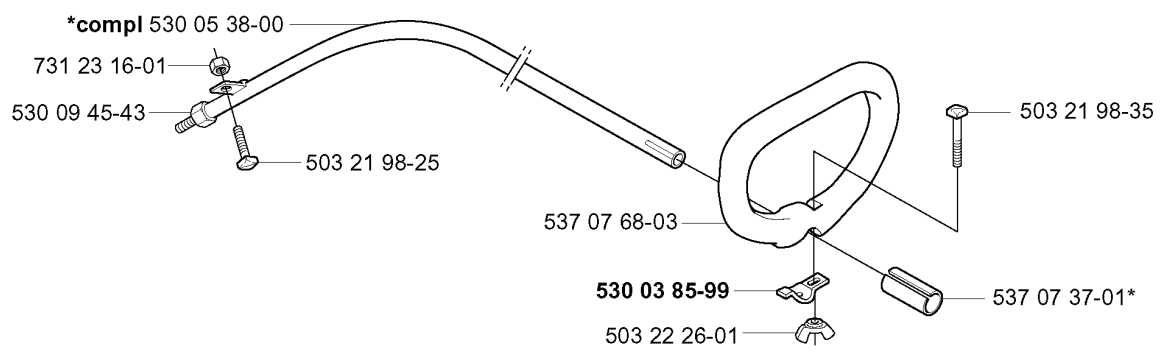

B 323C

537 29 48-02

503 79 56-01