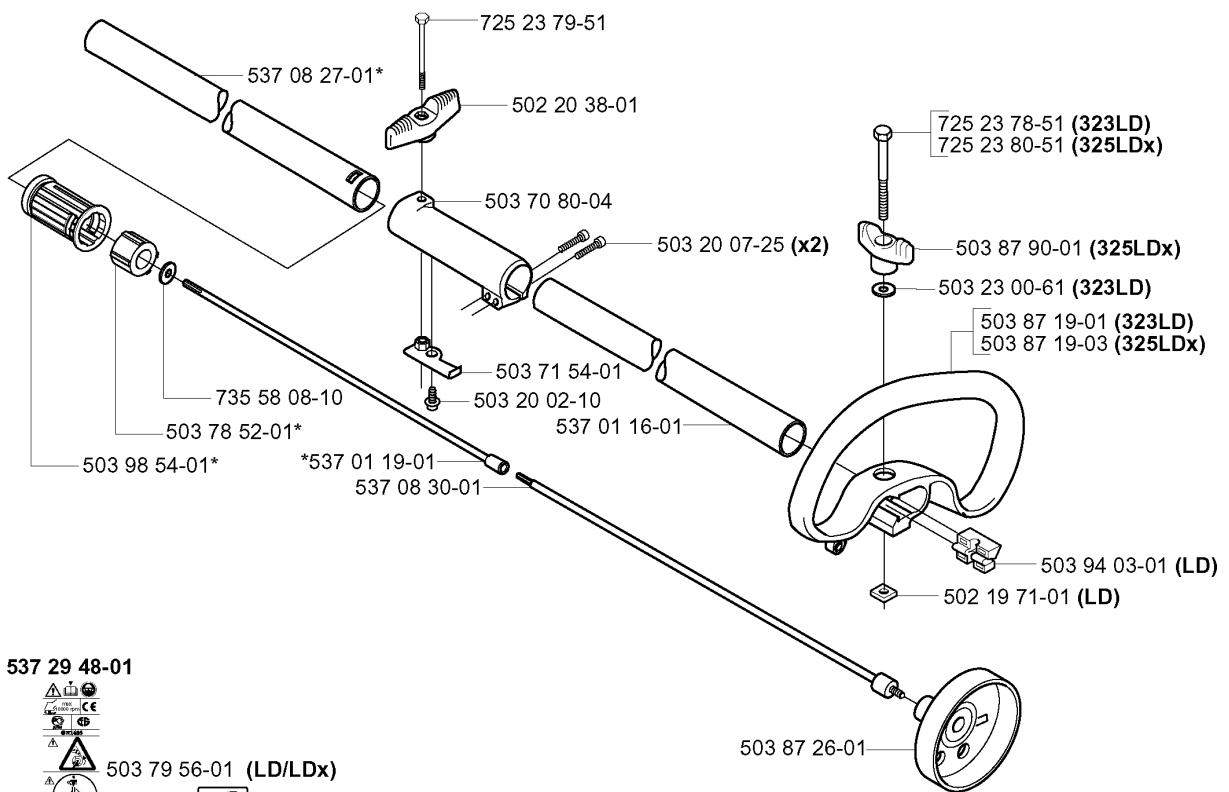

SHAFT & HANDLE

325 RX, 2005-05

Part No	Description	Remark	QTY KIT
502 19 71-01	SQUARE NUT		1
503 20 07-16	SCREW IHSCFM	RJ/RJX	1
503 21 68-16	SCREW IHSCF	RJ/RJX	3
503 23 00-61	WASHER	323L	1
503 79 56-01	LABEL	L/LX	1
503 87 19-01	HANDLE.LOOP	323L	1
503 87 19-03	HANDLE	325LX	1
503 87 90-01	KNOB	323LX	1
503 88 88-01	TUBE		1
503 94 03-01	DISTANCE		1
503 94 10-01	HOOK	RJ/RJX	1
503 99 78-01	HANDLE	RJ/RJX	1
537 10 10-01	LABEL	RJ/RJX	1
537 23 48-01	DRIVE SHAFT		1
537 23 75-01	CLUTCH DRUM ASSY		1
537 29 48-01	LABEL		1
725 23 78-51	SCREW EHHM	323L	1
725 23 80-51	SCREW EHHM	325LX	1
731 23 14-01	HEXAGON NUT	RJ/RJX	1
735 31 12-00	CIRCLIP		1

B 323C

537 29 48-02

503 79 56-01

SHAFT & HANDLE

325 RX, 2005-05

Part No	Description	Remark	QTY KIT
503 21 98-25	SCREW		1
503 21 98-35	SCREW		1
503 22 26-01	NUT		1
503 79 56-01	LABEL		1
530 03 85-99	BRACKET		1
530 05 38-00	SHAFT		1
530 09 45-43	DRIVER		1
537 07 37-01	SPACING TUBE		1
537 07 68-03	HANDLE		1
537 21 45-01	DRIVE SHAFT		1
537 23 75-01	CLUTCH DRUM ASSY		1
537 29 48-02	LABEL		1
731 23 16-01	HEXAGON NUT		1
735 31 12-00	CIRCLIP		1

E 323LD *compl 537 07 99-01
 325LDx
 325RDx

537 29 48-01

503 79 56-01 (LD/LDx)

SHAFT & HANDLE

325 RX, 2005-05

Part No	Description	Remark	QTY KIT
502 19 71-01	SQUARE NUT	LD	1
502 20 38-01	KNOB		1
503 20 02-10	SCREW IHSCFM		1
503 20 07-25	SCREW IHSCFM		2
503 23 00-61	WASHER	323LD	1
503 70 80-04	COMPRESSION SLEEVE		1
503 71 54-01	LOCKING PLATE		1
503 78 52-01	SUPPORTING BEARING		1
503 79 56-01	LABEL	LD/LDX	1
503 87 19-01	HANDLE.LOOP	323LD	1
503 87 19-03	HANDLE	325LDX	1
503 87 26-01	CLUTCH DRUM ASSY		1
503 87 90-01	KNOB	325LDX	1
503 94 03-01	DISTANCE	LD	1
503 98 54-01	BEARING CAGE		1
537 01 16-01	TUBE		1
537 01 19-01	DRIVE SHAFT		1
537 07 99-01	TUBE		1
537 08 27-01	TUBE		1
537 08 30-01	DRIVE SHAFT		1
537 29 48-01	LABEL		1
725 23 78-51	SCREW EHHM	323LD	1
725 23 79-51	SCREW EHHM		1
725 23 80-51	SCREW EHHM	325LDX	1
735 58 08-10	LOCKWASHER		1