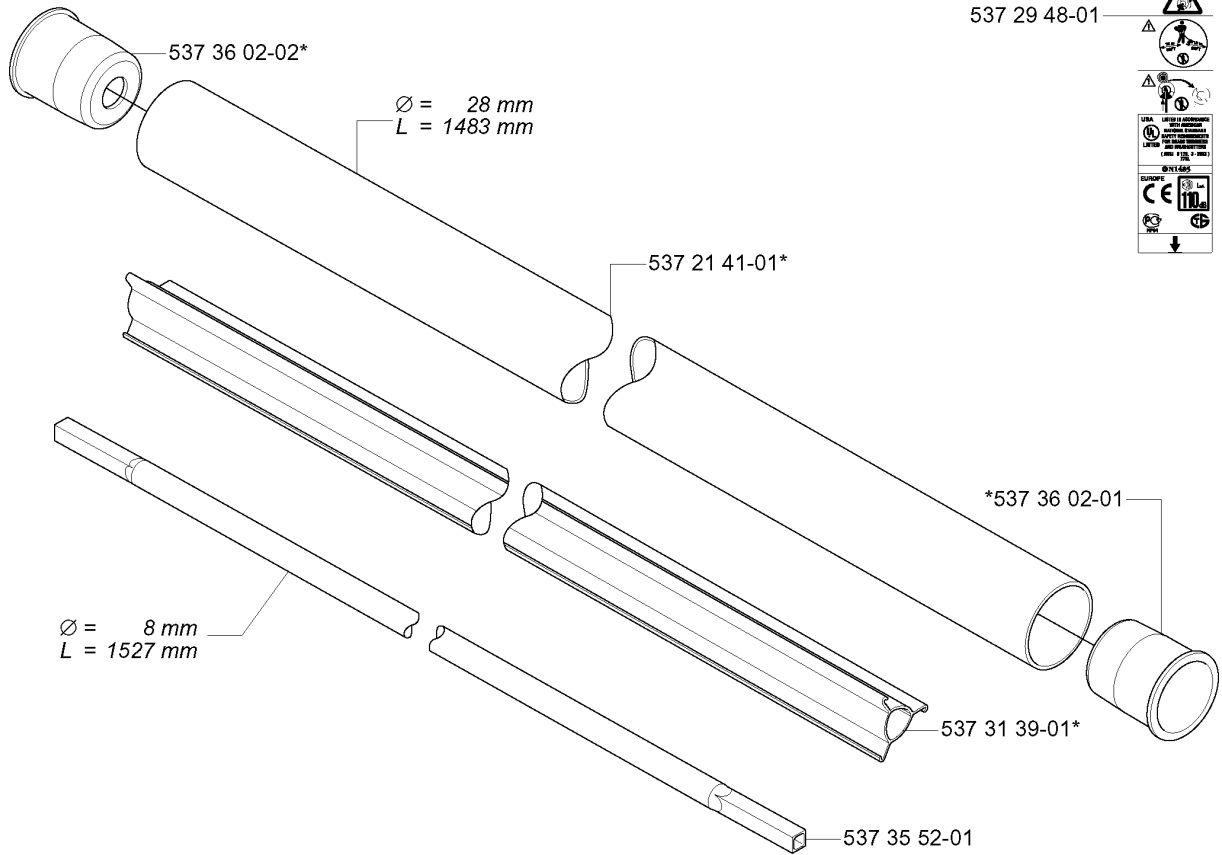

B *compl 537 21 42-01

**compl 537 34 97-01

SHAFT

333 R, 2005-06

Part No	Description	Remark	QTY KIT
503 21 75-16	SCREW IHSCFT		1
537 13 04-02	KNOB		1
537 21 41-01	TUBE		1
537 21 42-01	TUBE		1
537 29 48-01	LABEL		1
537 31 39-01	GUIDE		1
537 34 97-01	LOOP		1
537 34 98-01	LOOP		1
537 35 01-01	LOOP		1
537 35 52-01	DRIVE SHAFT		1
537 36 02-01	SPACER		1
537 36 02-02	SPACER		1
537 37 61-01	WIRING		1
725 23 31-51	SCREW		1