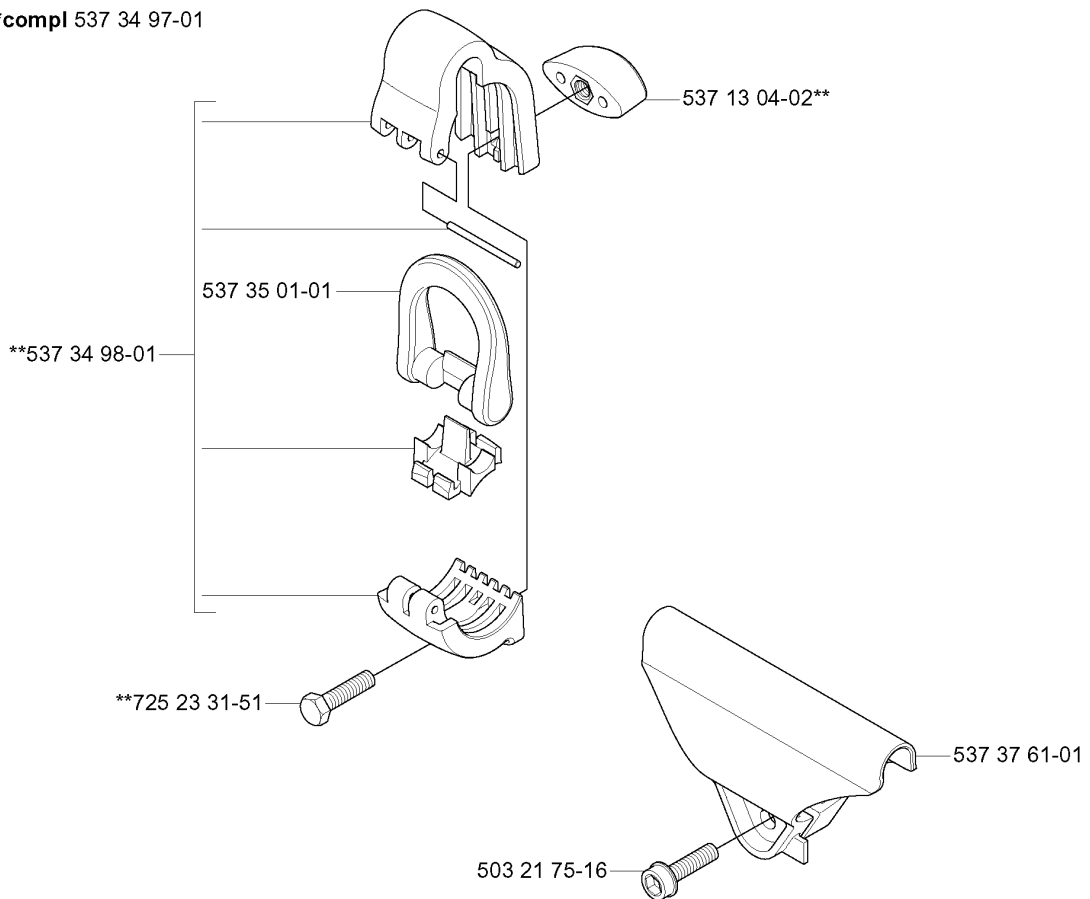

B *compl 537 21 42-01

**compl 537 34 97-01

SHAFT

333 R, 2005-06

Part No	Description	Remark	QTY KIT
503 21 75-16	SCREW IHSCFT		1
537 13 04-02	KNOB		1
537 21 41-01	TUBE		1
537 21 42-01	TUBE		1
537 29 48-01	LABEL		1
537 31 39-01	GUIDE		1
537 34 97-01	LOOP		1
537 34 98-01	LOOP		1
537 35 01-01	LOOP		1
537 35 52-01	DRIVE SHAFT		1
537 36 02-01	SPACER		1
537 36 02-02	SPACER		1
537 37 61-01	WIRING		1
725 23 31-51	SCREW		1