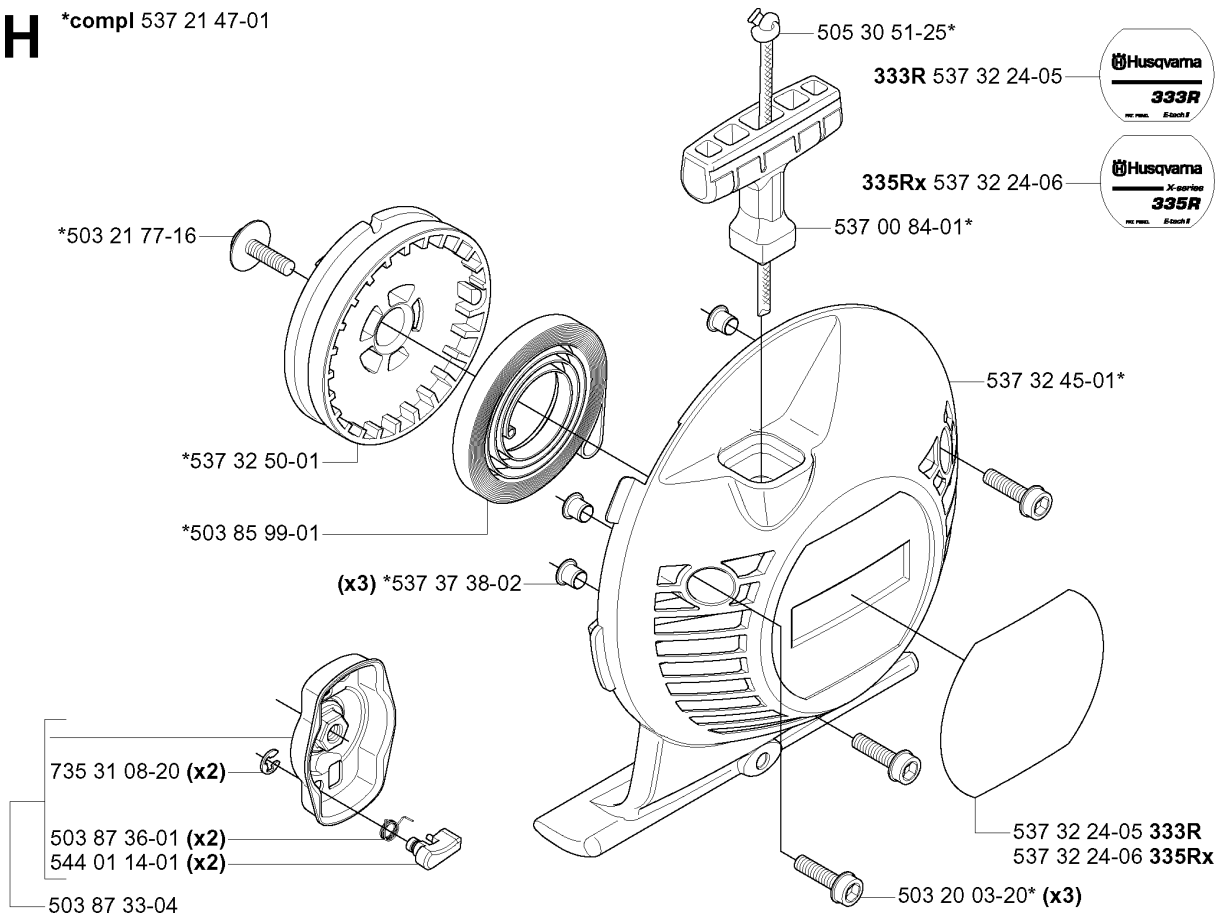

B *compl 537 21 42-01

**compl 537 34 97-01

SHAFT

333 R, 2005-06

Part No	Description	Remark	QTY KIT
503 21 75-16	SCREW IHSCFT		1
537 13 04-02	KNOB		1
537 21 41-01	TUBE		1
537 21 42-01	TUBE		1
537 29 48-01	LABEL		1
537 31 39-01	GUIDE		1
537 34 97-01	LOOP		1
537 34 98-01	LOOP		1
537 35 01-01	LOOP		1
537 35 52-01	DRIVE SHAFT		1
537 36 02-01	SPACER		1
537 36 02-02	SPACER		1
537 37 61-01	WIRING		1
725 23 31-51	SCREW		1

H *compl 537 21 47-01

STARTER

333 R, 2005-06

Part No	Description	Remark	QTY KIT
503 20 03-20	SCREW IHSCFM		3
503 21 77-16	SCREW IHSCT		1
503 85 99-01	RECOIL SPRING		1
503 87 33-04	STARTER PAWL BRIDGE		1
503 87 36-01	SPRING		2
505 30 51-25	STARTER CORD		1
537 00 84-01	STARTER HANDLE		1
537 21 47-01	STARTER ASSY		1
537 32 24-05	LABEL	333R	1
537 32 24-05	LABEL	333R	1
537 32 24-06	LABEL	335RX	1
537 32 24-06	LABEL	335RX	1
537 32 45-01	STARTER		1
537 32 50-01	STARTER PULLEY		1
537 37 38-02	TUBULAR RIVET		3
544 01 14-01	STARTER PAWL		2
735 31 08-20	E-CLIP		2