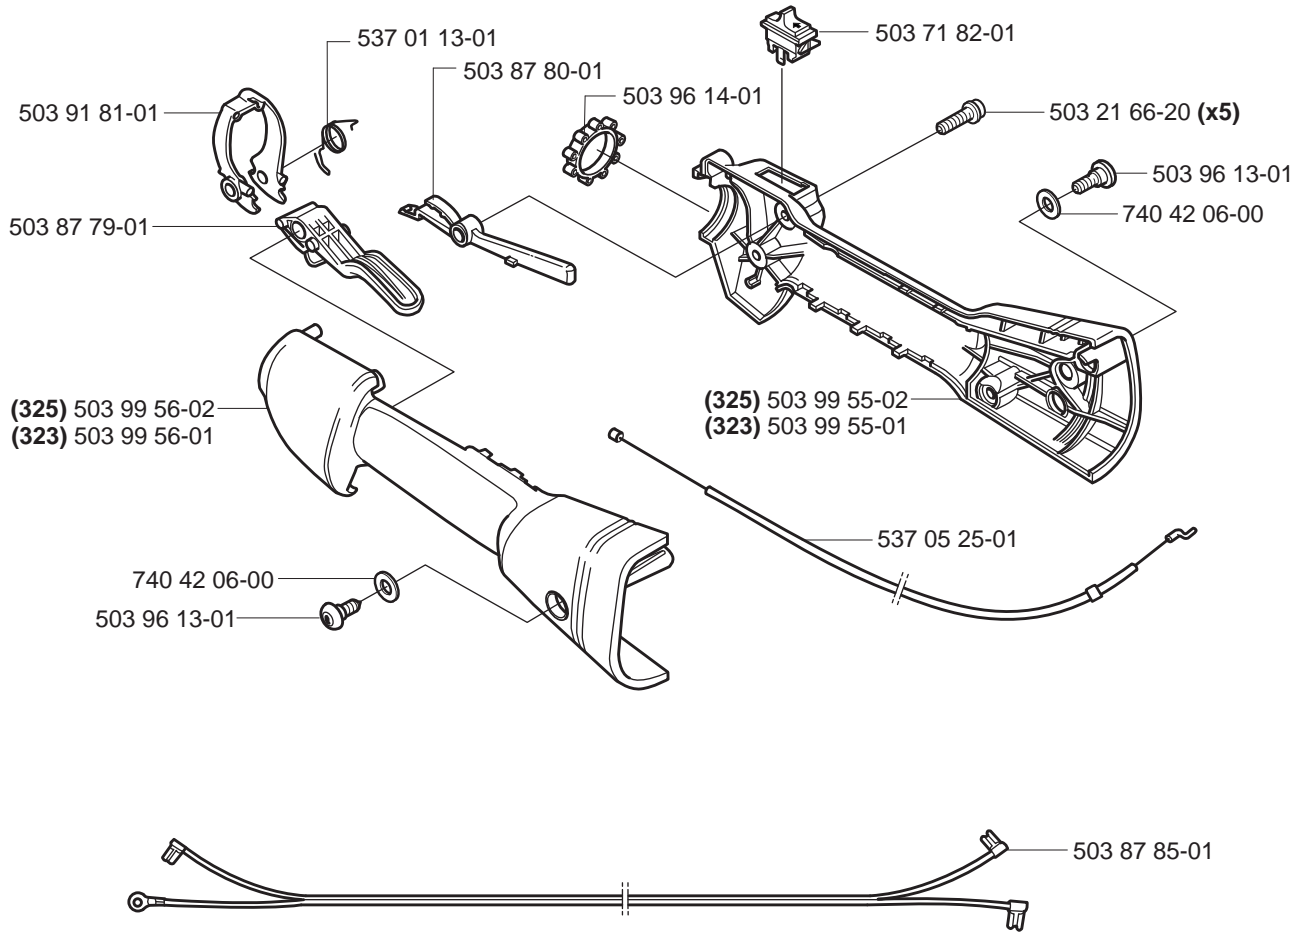

Pièces détachées

Reserve onderdelen

Repuestos

Reservdelar

A

B HDA55x

B HE3, HE3x

B HE4x

C

D

E

F

G

**compl 503 87 33-02

*compl 503 85 28-01

537 35 34-49 323HE3

503 97 98-38 325HDA55x

503 97 98-30 325HE3x

503 97 98-31 325HE4x

503 23 00-42 (x2) 325HE4x

503 21 66-18 325HE4x

503 21 75-16 (x2) 325HE4x

537 35 34-49 323HE3
503 97 98-38 325HDA55x
503 97 98-30 325HE3x
503 97 98-31 325HE4x