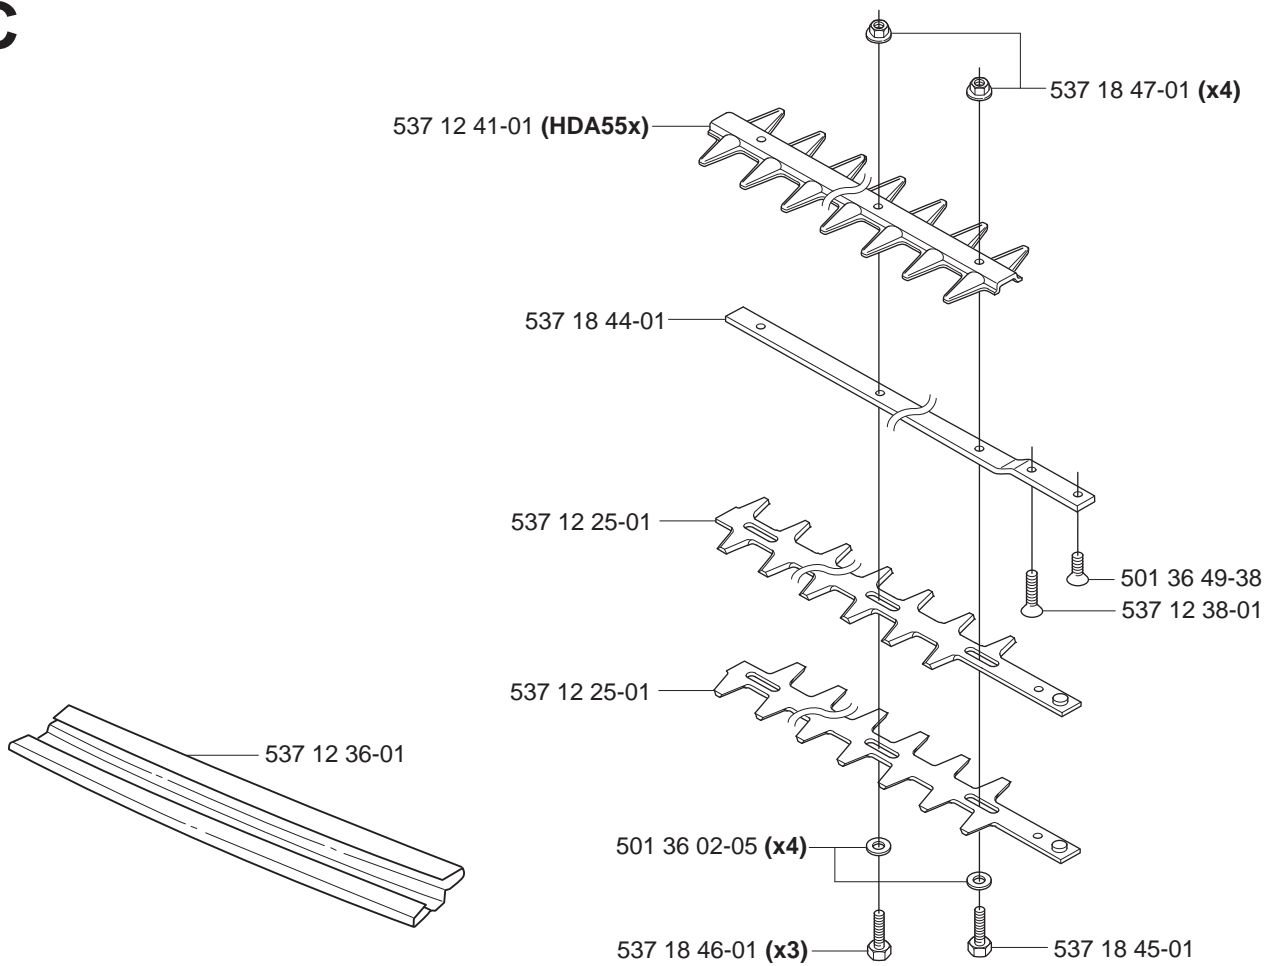

Pièces détachées

Reserve onderdelen

Repuestos

Reservdelar

A

B HDA55x

B HE3, HE3x

B HE4x

C

D

E

F

G

**compl 503 87 33-02

*compl 503 85 28-01

537 35 34-49 323HE3

503 97 98-38 325HDA55x

503 97 98-30 325HE3x

503 97 98-31 325HE4x

503 23 00-42 (x2) 325HE4x

503 21 66-18 325HE4x

503 21 75-16 (x2) 325HE4x

537 35 34-49 323HE3
503 97 98-38 325HDA55x
503 97 98-30 325HE3x
503 97 98-31 325HE4x