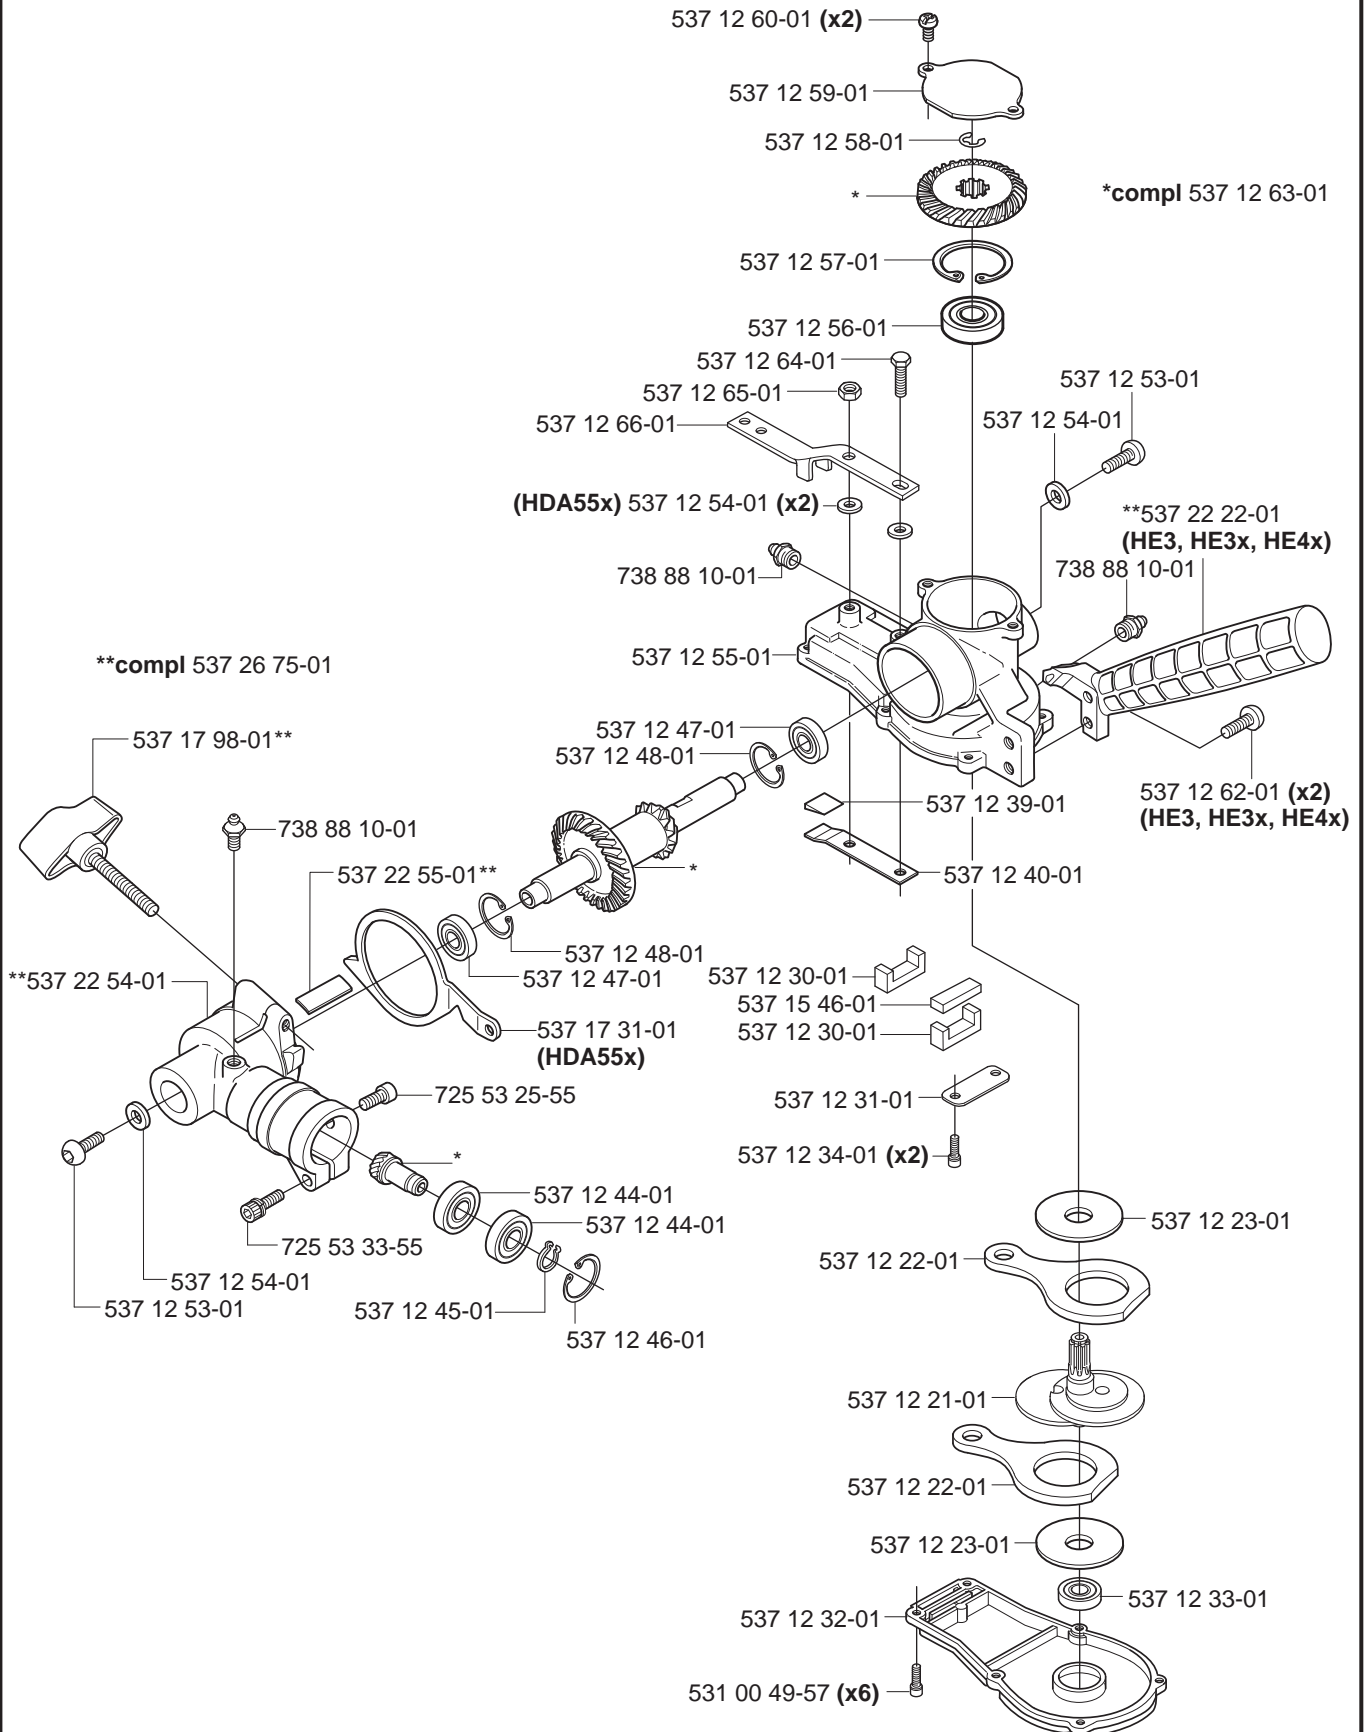

325HDA55
X-SERIES

323HE3

325HE3
X-SERIES

325HE4
X-SERIES

Hedgetrimmer attachment HA110

Hedgetrimmer attachment HA850

Spare parts

Ersatzteile

Pièces détachées

Reserve onderdelen

Repuestos

Reservdelar

A

B HDA55x

B HE3, HE3x

B HE4x

503 97 98-38 325HDA55x

503 97 98-30 325HE3x

503 97 98-31 325HE4x

503 23 00-42 (x2) 325HE4x

503 21 66-18 325HE4x

503 21 75-16 (x2) 325HE4x

537 35 34-49 323HE3
503 97 98-38 325HDA55x
503 97 98-30 325HE3x
503 97 98-31 325HE4x

H

*compl 537 06 86-02

**J**

* compl 537 13 75-01

K

*compl 537 03 94-01

*503 20 29-50 (x2)

L