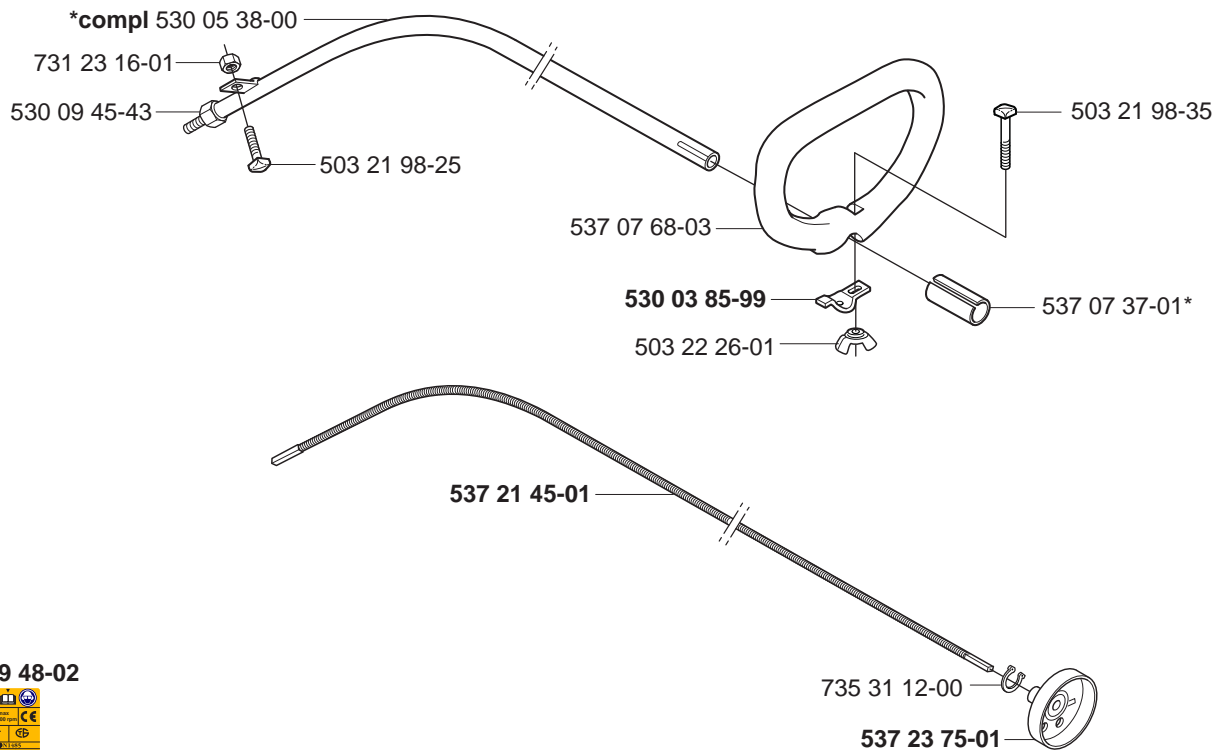

A 323L,LD,R,RJ
325Lx,LDx,Rx,RDx,RJx
*compl 537 19 92-02

B 323C

537 29 48-02

503 79 56-01