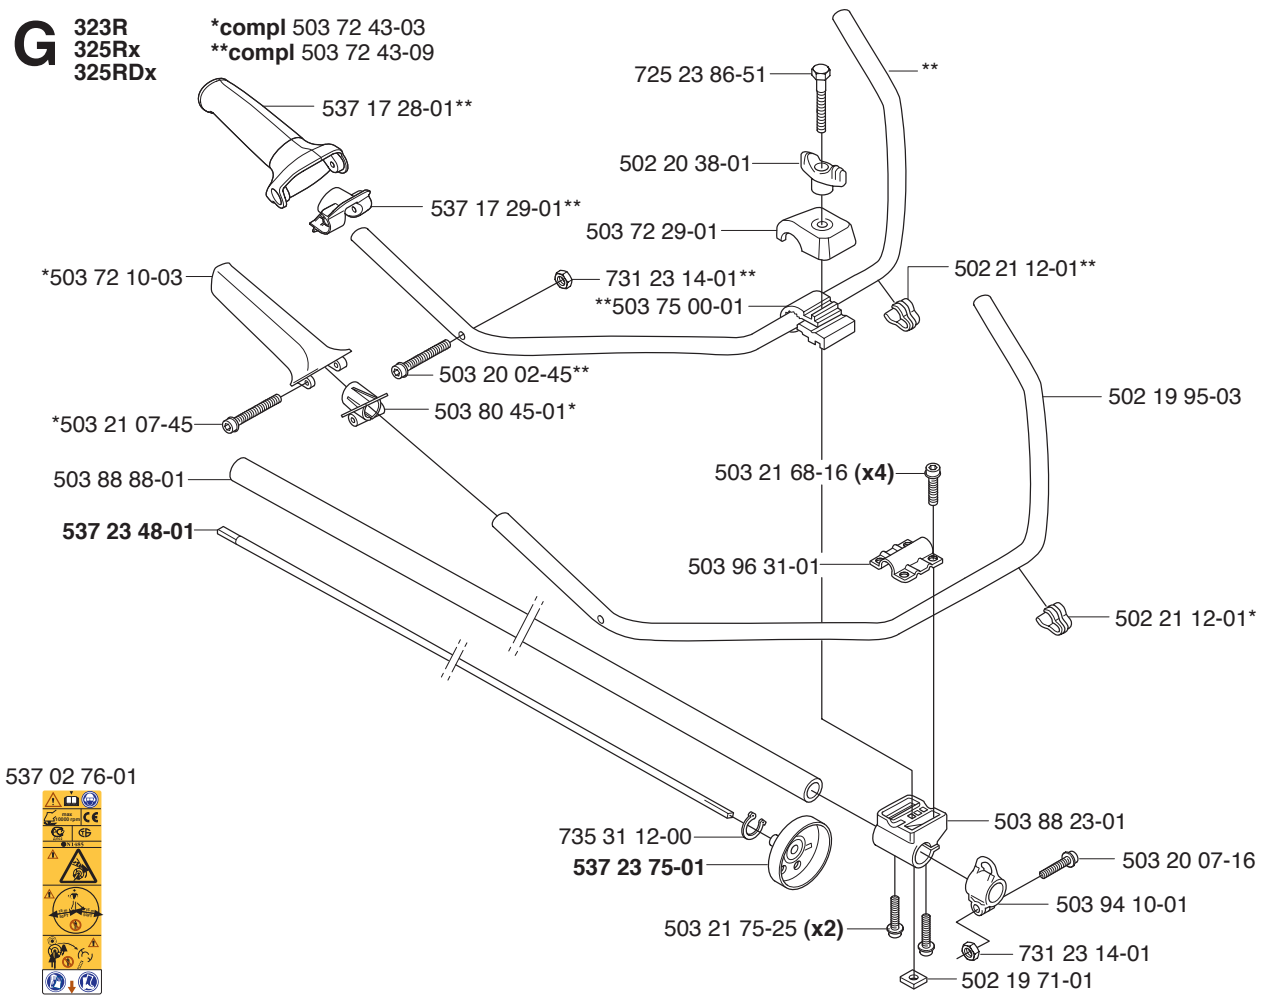

IPL, 323 C, 323 L, 323 LD, 323 R, 323 RJ, 325 Cx, 325 Lx, 325 LDx,
325 Rx, 325 RDx, 325 RJx, 2005-05, 544 09 71-01

323C,L,LD,R,RJ

325Cx

325Lx,LDx

325Rx,RDx,RJx

Spare parts

Ersatzteile

Pièces détachées

B 323C

537 29 48-02

503 79 56-01

C 325Cx
*compl 537 07 65-01

537 29 48-02

503 79 56-01

D 323L
325Lx
323RJ
325RJx

537 29 48-01

537 10 10-01 (RJ/RJx) 503 79 56-01 (L/Lx)

E

323LD
325LDx
325RDx

*compl 537 07 99-01

537 29 48-01

503 79 56-01 (LD/LDx)

**F**

323C
323L
323LD
323RJ
325Cx
325Lx
325LDx
325RJx

*compl 537 44 38-02

G323R
325Rx
325RDx*compl 503 72 43-03
compl 503 72 43-09H**323R
325Rx
325RDx

*compl 537 18 35-07

*537 18 36-01 (Rx,RDx)

*537 16 10-01 (Rx,RDx)

*537 16 09-01 (Rx,RDx)

*537 71 82-01

*537 16 07-01