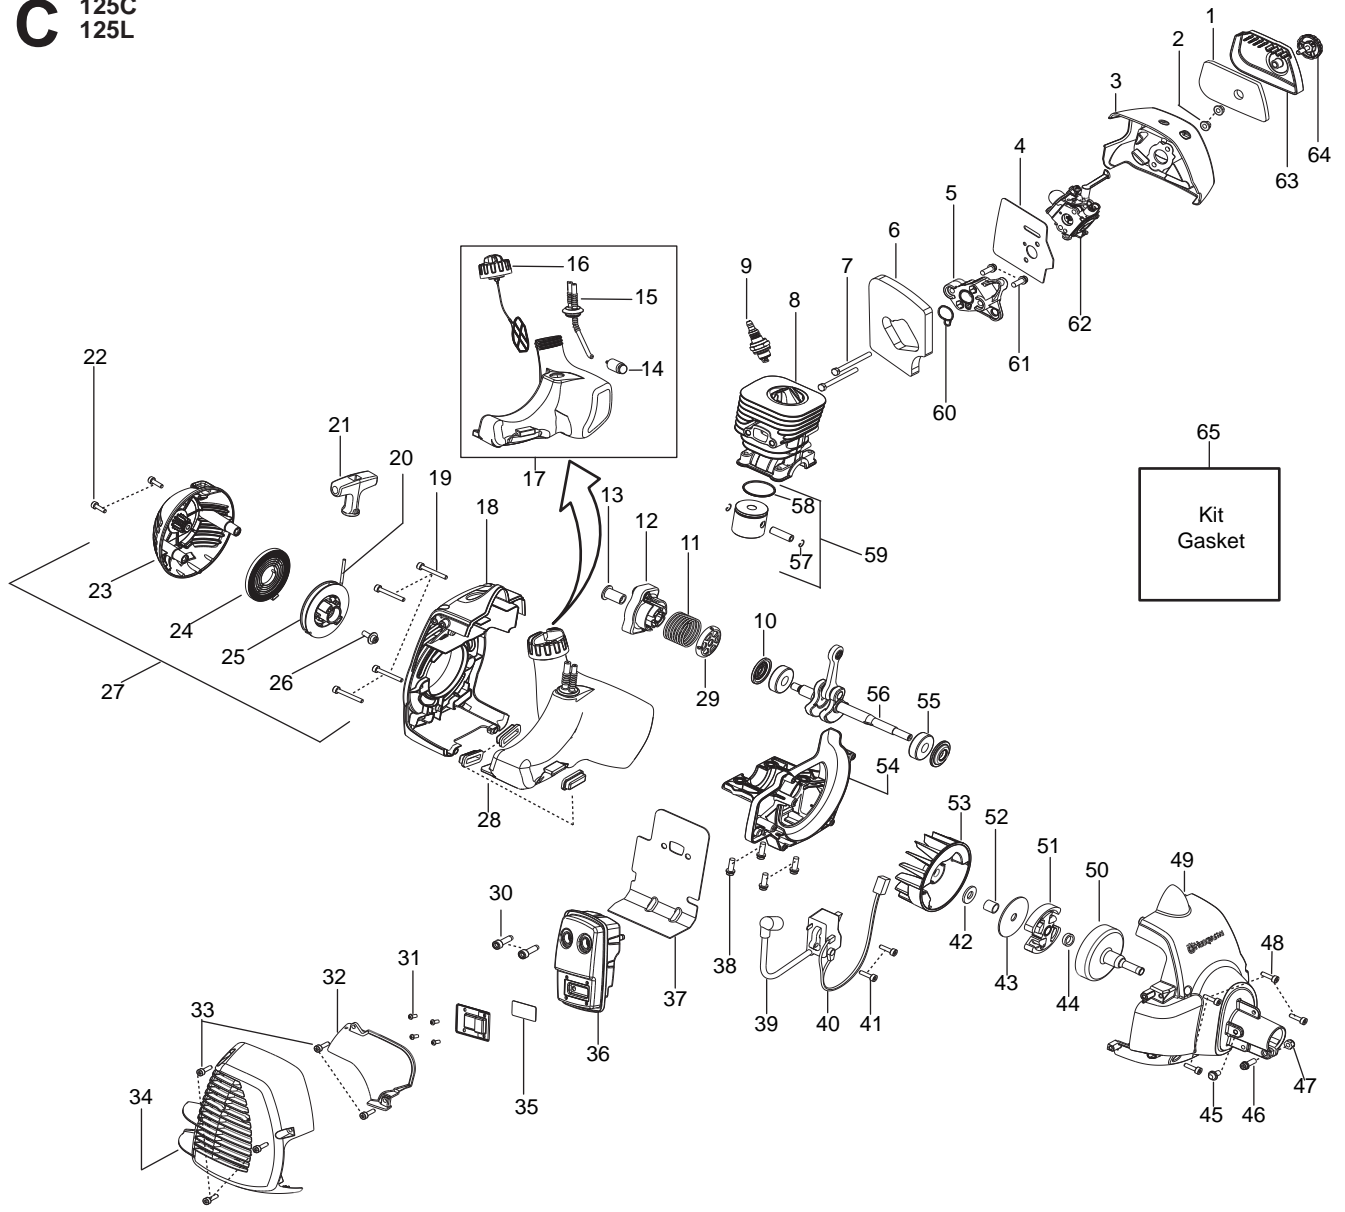

C 125C
125L

Ref.	Part No.	Description	Ref.	Part No.	Description
1.	530 15 02-53	Filter	35.	545 03 05-01	Kit-Spark Arrestor (Incl. 31)
2.	530 01 61-01	Nut-Carb. Screw	36.	530 05 78-47	Assy-Muffler
3.	530 05 78-45	Air Box	37.	545 03 01-01	Kit-Gasket (metal)
4.	545 03 01-01	Kit-Gasket (carb.)	38.	530 01 58-97	Screw
5.	530 03 55-96	Adaptor -Carb.	39.	530 03 92-24	Module
6.	545 04 70-01	Foam	40.	530 03 92-27	Assy-Leadwire
7.	530 01 64-00	Bolt	41.	530 01 64-56	Screw
8.	545 00 10-01	Cylinder	42.	530 01 60-30	Washer
9.	503 23 51-09	Plug-Spark (RCJ-6Y)	43.	530 09 41-89	Washer-Clutch
10.	545 03 01-01	Kit-Gasket (crankshaft seal)	44.	545 04 29-01	Spacer-Clutch
11.	530 01 64-50	Spring-Starter Cup	45.	530 01 64-69	Screw
12.	530 15 05-68	Assy-Starter Cup	46.	530 01 64-70	Screw
13.	530 05 98-00	Coupling-Starter	47.	530 40 30-94	Nut
14.	530 09 56-46	Assy-Fuel Filter	48.	530 01 64-56	Screw
15.	545 03 02-01	Kit-Fuel Line	49.	545 01 75-01	Assy-Fan Housing
16.	530 15 03-50	Assy-Cap w/retainer	50.	530 15 00-39	Assy-Clutch Drum
17.	530 05 78-53	Assy-Fuel Tank (Incl. 14,15,16)	51.	530 05 51-22	Assy-Clutch
18.	530 05 78-51	Shroud-Rear	52.	530 05 78-52	Spacer
19.	530 01 64-48	Screw	53.	530 03 92-42	Flywheel
20.	545 02 99-01	Kit-Rope	54.	545 00 18-01	Crankcase
21.	530 15 03-18	Handle-Starter	55.	545 01 34-01	Bearing
22.	530 01 59-54	Screw	56.	545 03 00-01	Kit-Crankshaft
23.	545 02 96-01	Starter Housing w/eyelet	57.	530 01 51-62	Retainer-Piston Pin
24.	545 02 98-01	Kit-Starter Spring	58.	530 01 92-83	Ring-Piston
25.	545 02 97-01	Kit-Starter Pulley	59.	545 03 03-01	Kit-Piston (Incl. 57,58)
26.	530 01 64-68	Screw	60.	545 03 01-01	Kit-Gasket (adaptor seal)
27.	530 15 05-67	Assy-Starter Hsg. (Incl. 20,21,23,24,25,26)	61.	530 01 58-97	Screw
28.	530 05 97-80	Isolator-Tank	62.	545 03 04-01	Kit-Carb. (Incl. gasket)
29.	530 01 64-75	Washer-Starter	63.	530 05 78-46	Cover-Air Box
30.	530 05 89-82	Bolt-Muffler	64.	530 05 97-96	Assy-Knob
31.	530 01 54-96	Screw	65.	545 03 01-01	Kit-Gasket (Incl. 4,10,37,60)
32.	530 15 04-40	Shield-Heat			
33.	530 01 64-49	Screw			
34.	530 05 97-84	Guard-Muffler			
				530 05 87-09	Bulb-Purge Not Shown