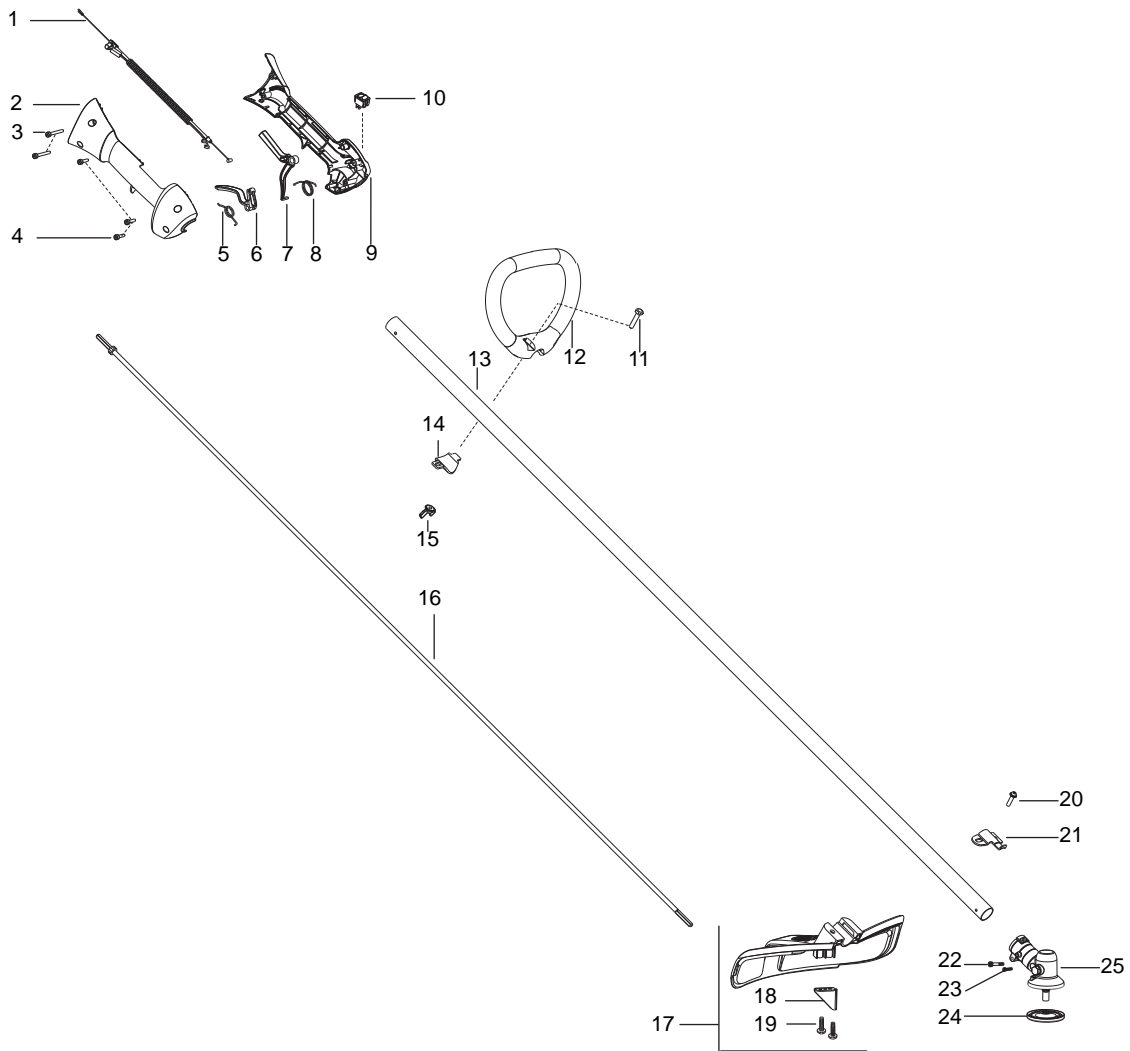

# 125C 125L

**Spare parts**  
**Ersatzteile**  
**Pièces détachées**  
**Reserve onderdelen**  
**Repuestos**  
**Reservdelar**

# A 125C

Ref.	Part No.	Description	Ref.	Part No.	Description
1.	530 15 05-61	Assy-Cable/Wire Harness	19.	530 01 61-52	Wingnut
2.	530 05 98-07	Trigger	20.	530 09 63-09	Assy-Dust cup
3.	545 02 42-01	Housing-Throttle (RH)			
4.	530 01 64-48	Screw			
5.	545 00 75-08	Flexshaft			
6.	530 01 64-49	Screw			
7.	530 01 64-54	Spring-Trigger			
8.	545 03 10-01	Kit-Driveshaft			
9.	530 05 91-85	Clamp-Handle			
10.	530 01 61-52	Wingnut			
11.	530 05 78-56	Housing-Throttle (LH)	530 16 57-24		Manual <b>Not Shown</b>
12.	545 03 06-01	Kit-Switch	530 16 39-46		Decal-Warning <b>Not Shown</b>
13.	530 15 00-76	Handle-Assist			
14.	530 01 58-20	Bolt			
15.	545 03 11-01	Kit-Shield (Incl. 16,17,18,19)			
16.	530 05 22-87	Limiter-Line			
17.	530 01 58-14	Screw			
18.	530 01 58-20	Bolt			

# B 125L

Ref.	Part No.	Description	Ref.	Part No.	Description
1.	530 15 05-61	Assy-Cable/Wire Harness	19.	530 01 58-14	Screw
2.	530 05 78-55	Housing-Throttle (RH)	20.	530 01 57-71	Screw
3.	530 01 64-48	Screw	21.	530 05 75-54	Bracket-Shield
4.	530 01 64-49	Screw	22.	530 01 60-14	Screw
5.	530 01 64-54	Spring-Trigger	23.	530 01 63-01	Screw
6.	530 05 98-07	Trigger	24.	530 15 02-94	Assy-Dust cup
7.	530 05 98-04	Lockout-Throttle	25.	530 09 62-95	Assy-Gearbox
8.	545 04 56-01	Spring-Lockout			
9.	530 05 78-56	Housing-Throttle (LH)			
10.	545 03 06-01	Kit-Switch			
11.	530 01 58-20	Bolt			
12.	530 15 00-76	Handle-Assist			
13.	545 03 07-01	Kit-Driveshaft SST (Incl. decal)			
14.	530 05 91-85	Clamp-Handle			
15.	530 01 61-52	Wingnut		530 16 57-24	Manual <b>Not Shown</b>
16.	545 00 75-07	Flex shaft		530 16 39-46	Decal-Warning <b>Not Shown</b>
17.	545 03 09-01	Kit-Shield (Incl. 18,19,20)			
18.	530 05 22-86	Limiters-Line			