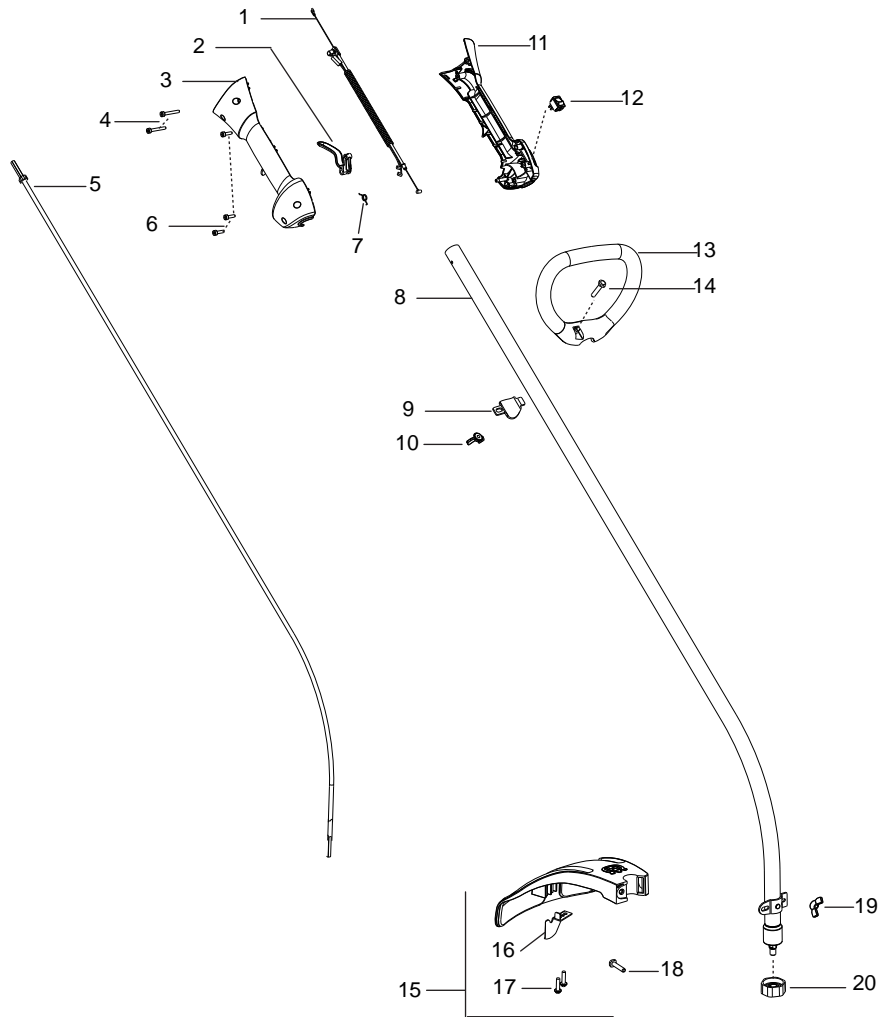

# 125C 125L

**Spare parts**  
**Ersatzteile**  
**Pièces détachées**  
**Reserve onderdelen**  
**Repuestos**  
**Reservdelar**

# A 125C

Ref.	Part No.	Description	Ref.	Part No.	Description
1.	530 15 05-61	Assy-Cable/Wire Harness	19.	530 01 61-52	Wingnut
2.	530 05 98-07	Trigger	20.	530 09 63-09	Assy-Dust cup
3.	545 02 42-01	Housing-Throttle (RH)			
4.	530 01 64-48	Screw			
5.	545 00 75-08	Flexshaft			
6.	530 01 64-49	Screw			
7.	530 01 64-54	Spring-Trigger			
8.	545 03 10-01	Kit-Driveshaft			
9.	530 05 91-85	Clamp-Handle			
10.	530 01 61-52	Wingnut			
11.	530 05 78-56	Housing-Throttle (LH)	530 16 57-24		Manual <b>Not Shown</b>
12.	545 03 06-01	Kit-Switch	530 16 39-46		Decal-Warning <b>Not Shown</b>
13.	530 15 00-76	Handle-Assist			
14.	530 01 58-20	Bolt			
15.	545 03 11-01	Kit-Shield (Incl. 16,17,18,19)			
16.	530 05 22-87	Limiter-Line			
17.	530 01 58-14	Screw			
18.	530 01 58-20	Bolt			

# B 125L

Ref.	Part No.	Description	Ref.	Part No.	Description
1.	530 15 05-61	Assy-Cable/Wire Harness	19.	530 01 58-14	Screw
2.	530 05 78-55	Housing-Throttle (RH)	20.	530 01 57-71	Screw
3.	530 01 64-48	Screw	21.	530 05 75-54	Bracket-Shield
4.	530 01 64-49	Screw	22.	530 01 60-14	Screw
5.	530 01 64-54	Spring-Trigger	23.	530 01 63-01	Screw
6.	530 05 98-07	Trigger	24.	530 15 02-94	Assy-Dust cup
7.	530 05 98-04	Lockout-Throttle	25.	530 09 62-95	Assy-Gearbox
8.	545 04 56-01	Spring-Lockout			
9.	530 05 78-56	Housing-Throttle (LH)			
10.	545 03 06-01	Kit-Switch			
11.	530 01 58-20	Bolt			
12.	530 15 00-76	Handle-Assist			
13.	545 03 07-01	Kit-Driveshaft SST (Incl. decal)			
14.	530 05 91-85	Clamp-Handle			
15.	530 01 61-52	Wingnut		530 16 57-24	Manual <b>Not Shown</b>
16.	545 00 75-07	Flex shaft		530 16 39-46	Decal-Warning <b>Not Shown</b>
17.	545 03 09-01	Kit-Shield (Incl. 18,19,20)			
18.	530 05 22-86	Limiters-Line			