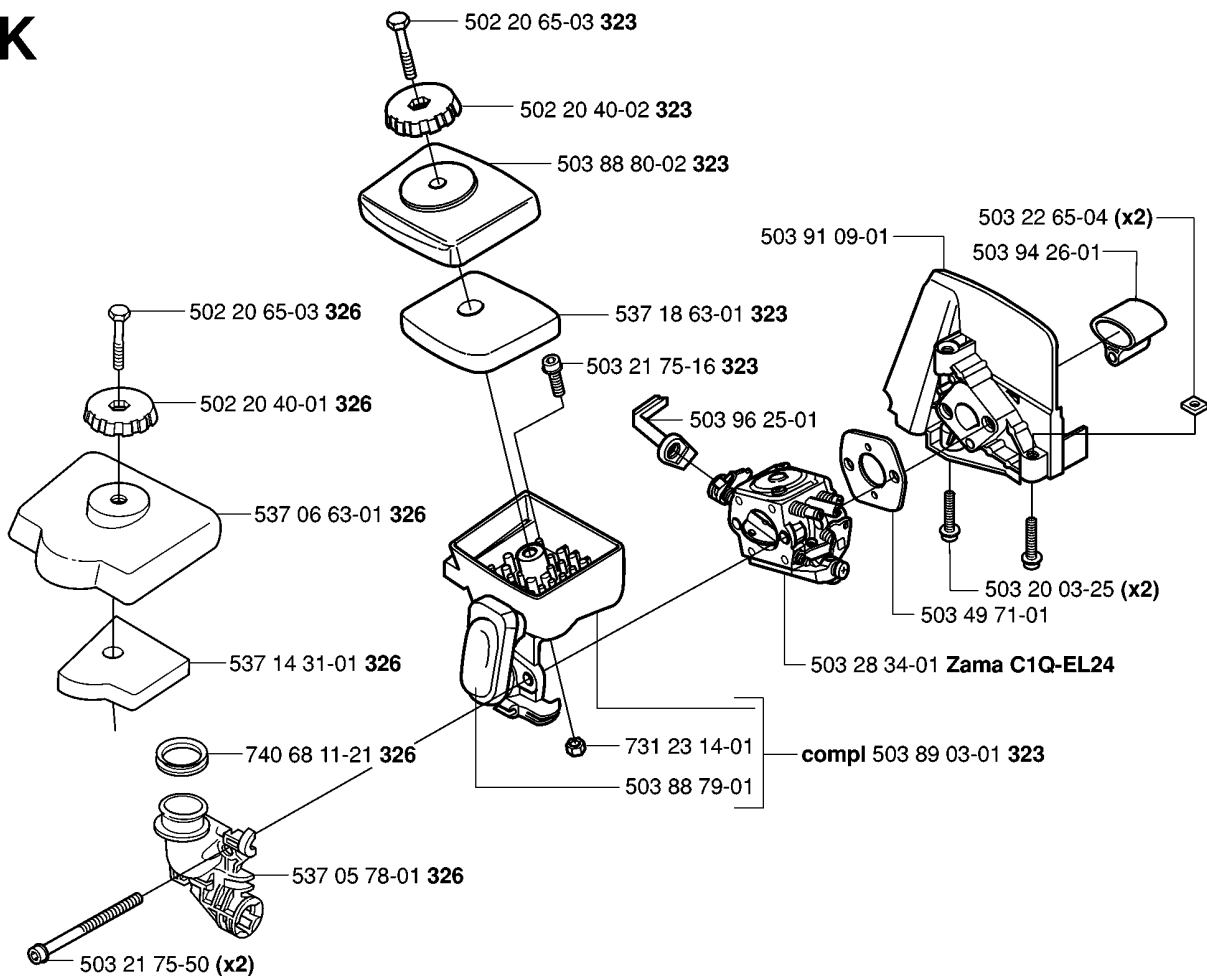

CARBURETOR

326 RX, 2006-04

Ref	Part No	Description	Remark	QTY	KIT
1	576 01 98-01	CARBURETTOR	Hualong HQ-2, only option for US	1	
2	576 02 42-01	SCREW		2	1
4	576 02 36-01	COVER		1	1
5	576 02 24-01	DIAPHRAGM ASSY		1	1
6	576 02 30-01	SHAFT ASSY		1	1
7	576 02 41-01	SCREW		1	1
8	576 02 32-01	CHOKE		1	1
9	576 02 48-01	E-CLIP		1	1
10	576 02 31-01	LEVER		1	1
11	576 02 35-01	BUSHING		1	1
12	576 02 33-01	SPRING		1	1
14	576 02 01-01	VALVE		1	1
15	576 02 37-01	GASKET		1	1
16	576 02 03-01	PIN		1	1
17	576 02 04-01	LEVER		1	1
18	576 02 05-01	SPRING		1	1
19	576 02 06-01	PLUG		1	1
20	576 02 28-01	LEVER		1	1
21	576 02 29-01	BUSHING		1	1
22	576 02 07-01	MAIN NOZZLE		1	1
23	576 02 08-01	CHECK VALVE		1	1
24	576 02 43-01	SCREW		1	1
25	576 02 34-01	SPRING		1	1
26	576 02 47-01	BALL		1	1
27	576 02 23-01	BAR		1	1
28	576 02 10-01	NEEDLE		1	1
29	576 02 11-01	NEEDLE		1	1
30	576 02 15-01	SCREEN		1	1
31	576 02 27-01	SPRING		1	1
32	576 02 40-01	SCREW		1	1
33	576 02 26-01	THROTTLE		1	1
34	576 02 39-01	DIAPHRAGM PUMP		1	1
35	576 02 25-01	SHAFT ASSY		1	1
36	576 02 38-01	GASKET		1	1
37	576 02 20-01	COVER		1	1
38	576 02 22-01	SCREW		1	1
39	576 02 44-01	SCREW		1	1
40	581 74 35-01	GASKET KIT		1	1
41	581 74 37-01	REPAIR KIT		1	1

K